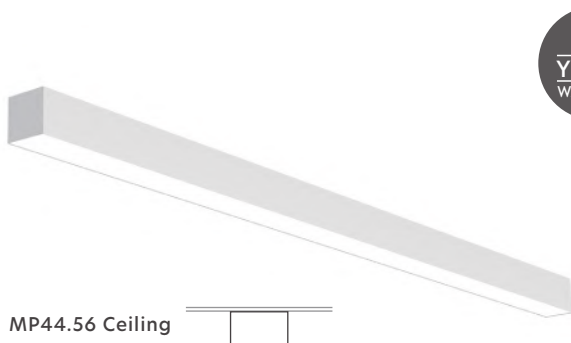

Profile - MP44.56