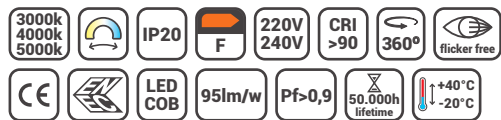

Gozo Led Track Light

Gozo Led Track Light
Black And White Aluminium Body

Photo	Code	Description	Dimensions	Watt	Volt	Lumen	CCT, Kelvin	CRI	IP	Beam Angle	Adjustable	URG	Driver	Led Chip	Phase	Dim
	77-9121-44	Spot Led Black Aluminium	7,6x18,2x24cm	30W	220-240V	2850 Lm	3000k-4000k-5000k	>90	20	36°	✓	<13	LIFUD	Bridgelux	3Phase	-
	77-9122-44	Spot Led White Aluminium	7,6x18,2x24cm	30W	220-240V	2850 Lm	3000k-4000k-5000k	>90	20	36°	✓	<13	LIFUD	Bridgelux	3Phase	-