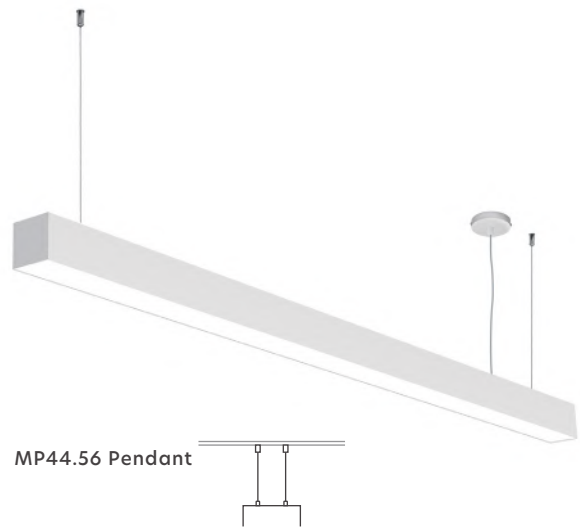

Profile - MP44.56