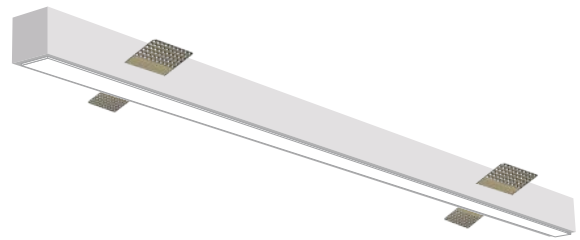

MP44.56 Trimless

MP61.56 - MP44.56 Trimless

Is a led profile luminaire, body of aluminum, painted with electrostatic paint with a matte finish. Designed for trimless mounting, providing direct light through an opal diffuser or honeycomb. Luminaire equipped with the best quality Samsung led chips 200Lm/W and KGP drivers.

MP61.56 - MP44.56 Trimless

Είναι φωτιστικό προφίλ led, σώμα από αλουμίνιο, βαμμένο με ηλεκτροστατική βαφή με ματ φινιρίσμα. Σχεδιασμένο για τοποθέτηση trimless, παρέχοντας άμεσο φωτισμό μέσω της opal διάχυσης ή κηρήθρας. Φωτιστικό εξοπλισμένο με την καλύτερη ποιότητα. Προγράμματα οδήγησης Samsung led chips 200Lm/W και KGP.

Main Features

● Black ● White ● Grey ● Special Ral

All the trimless metal safety accessories are included.

Trimless