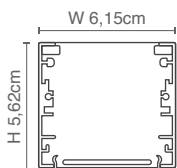

MP61.56 Ceiling

MP61.56 CEILING BLACK

STANDART WATT

Length (cm)	Code On/off	Description Code	Watt	Lumen	On/off	Triac	Dali
59	77-10714-60	MP61.56C-059-S-3-O-OF-BL	12,6	1880	60	66	90
87	77-10810-70	MP61.56C-087-S-3-O-OF-BL	18,9	2820	70	76	102
115	77-10906-82	MP61.56C-115-S-3-O-OF-BL	25,2	3760	82	94	108
143	77-11002-92	MP61.56C-143-S-3-O-OF-BL	31,5	4700	92	104	120
171	77-11098-108	MP61.56C-171-S-3-O-OF-BL	37,8	5640	108	114	136
199	77-11194-118	MP61.56C-199-S-3-O-OF-BL	44,1	6580	118	136	150
227	77-11290-132	MP61.56C-227-S-3-O-OF-BL	50,4	7520	132	150	162
255	77-11386-140	MP61.56C-255-S-3-O-OF-BL	56,7	8460	140	158	178
283	77-11482-150	MP61.56C-283-S-3-O-OF-BL	63	9400	150	168	188
311	77-11578-164	MP61.56C-311-S-3-O-OF-BL	69,3	10340	164	188	204
339	77-11674-180	MP61.56C-339-S-3-O-OF-BL	75,6	11280	180	204	234
367	77-11770-190	MP61.56C-367-S-3-O-OF-BL	81,9	12220	190	214	246
395	77-11866-202	MP61.56C-395-S-3-O-OF-BL	88,2	13160	202	232	258
423	77-11962-208	MP61.56C-423-S-3-O-OF-BL	94,5	14100	208	238	274
451	77-12058-224	MP61.56C-451-S-3-O-OF-BL	100,8	15040	224	254	284

HIGH WATT

Length (cm)	Code On/off	Description Code	Watt	Lumen	On/off	Triac	Dali
59	77-10718-64	MP61.56C-059-H-3-O-OF-BL	21,6	3100	64	70	90
87	77-10814-78	MP61.56C-087-H-3-O-OF-BL	32,4	4650	78	90	102
115	77-10910-98	MP61.56C-115-H-3-O-OF-BL	43,2	6200	98	110	114
143	77-11006-104	MP61.56C-143-H-3-O-OF-BL	54	7750	104	122	124
171	77-11102-124	MP61.56C-171-H-3-O-OF-BL	64,8	9300	124	142	150
199	77-11198-136	MP61.56C-199-H-3-O-OF-BL	75,6	10850	136	160	160
227	77-11294-146	MP61.56C-227-H-3-O-OF-BL	86,4	12400	146	170	170
255	77-11390-156	MP61.56C-255-H-3-O-OF-BL	97,2	13950	156	186	208
283	77-11486-166	MP61.56C-283-H-3-O-OF-BL	108	15500	166	196	226
311	77-11582-182	MP61.56C-311-H-3-O-OF-BL	118,8	17050	182	218	244
339	77-11678-194	MP61.56C-339-H-3-O-OF-BL	129,6	18600	194	230	260
367	77-11774-228	MP61.56C-367-H-3-O-OF-BL	140,4	20150	228	270	274
395	77-11870-242	MP61.56C-395-H-3-O-OF-BL	151,2	21700	242	290	284
423	77-11966-252	MP61.56C-423-H-3-O-OF-BL	162	23250	252	300	298
451	77-12062-262	MP61.56C-451-H-3-O-OF-BL	172,8	24800	262	316	308

Ability to select Kelvin, changing the **3** (3000K) to **4** (4000K), if you wish your lighting to be 4000k than 3000k.
Ability to select between Opal or Honeycomb, changing the **O** (OPAL) to **MP** (HONEYCOMB), according to your desire.
Ability to select Driver Triac or Dali, changing the **OF** (ON/OFF) to **T** (TRIAC) or **D** (DALI), according to your desire of Driver.
Ability to select Color, changing the **BL** (BLACK) to **WH** (WHITE), **GR** (GREY) or **SR** (SPECIAL RAL), according to your desire.

Price Catalogue Explanation

For Honeycomb from length 059-115 extra 6€ to the price catalogue, from 143-227 extra 12€, from 255-339 extra 18€ and from 367-451 extra 24€. For Drivers the prices are on the list. For Special Ral extra 10% to the price catalogue.