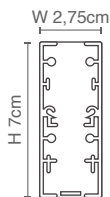

MP27.70 Pendant

MP27.70 PENDANT WHITE

STANDART WATT

Length (cm)	Code On/off	Description Code	Watt	Lumen	On/off	Triac
59	77-22612-70	MP27.70P-059-S-3-O-OFF-WH	12,6	1900	70	70
87	77-22675-74	MP27.70P-087-S-3-O-OFF-WH	18,9	2820	74	74
115	77-22739-84	MP27.70P-115-S-3-O-OFF-WH	25,2	3800	84	84
143	77-22803-90	MP27.70P-143-S-3-O-OFF-WH	31,5	4700	90	90
171	77-22867-100	MP27.70P-171-S-3-O-OFF-WH	37,8	5640	100	100
199	77-22931-114	MP27.70P-199-S-3-O-OFF-WH	44,1	6580	114	114
227	77-22995-120	MP27.70P-227-S-3-O-OFF-WH	50,4	7520	120	120
255	77-23059-124	MP27.70P-255-S-3-O-OFF-WH	56,7	8460	124	124
283	77-23123-128	MP27.70P-283-S-3-O-OFF-WH	63	9400	128	128
311	77-23187-146	MP27.70P-311-S-3-O-OFF-WH	69,3	10340	146	146
339	77-23251-156	MP27.70P-339-S-3-O-OFF-WH	75,6	11280	156	156
367	77-23315-160	MP27.70P-367-S-3-O-OFF-WH	81,9	12220	160	160
395	77-23379-176	MP27.70P-395-S-3-O-OFF-WH	88,2	13300	176	176
423	77-23443-190	MP27.70P-423-S-3-O-OFF-WH	94,5	14100	190	190
451	77-23507-210	MP27.70P-451-S-3-O-OFF-WH	100,8	15040	210	210

HIGH WATT

Length (cm)	Code On/off	Description Code	Watt	Lumen	On/off	Triac
59	77-22615-74	MP27.70P-059-H-3-O-OFF-WH	21,6	3100	74	74
87	77-22679-86	MP27.70P-087-H-3-O-OFF-WH	32,4	4650	86	86
115	77-22743-92	MP27.70P-115-H-3-O-OFF-WH	43,2	6200	92	92
143	77-22807-104	MP27.70P-143-H-3-O-OFF-WH	54	7750	104	104
171	77-22871-124	MP27.70P-171-H-3-O-OFF-WH	64,8	9300	124	124
199	77-22935-134	MP27.70P-199-H-3-O-OFF-WH	75,6	10850	134	134
227	77-22999-142	MP27.70P-227-H-3-O-OFF-WH	86,4	12480	142	142
255	77-23063-150	MP27.70P-255-H-3-O-OFF-WH	97,2	14040	150	150
283	77-23127-154	MP27.70P-283-H-3-O-OFF-WH	108	15500	154	154
311	77-23191-172	MP27.70P-311-H-3-O-OFF-WH	118,8	17050	172	172
339	77-23255-176	MP27.70P-339-H-3-O-OFF-WH	129,6	18600	176	176
367	77-23319-210	MP27.70P-367-H-3-O-OFF-WH	140,4	20280	210	210
395	77-23383-264	MP27.70P-395-H-3-O-OFF-WH	151,2	21700	264	264
423	77-23447-274	MP27.70P-423-H-3-O-OFF-WH	162	23250	274	274
451	77-23511-300	MP27.70P-451-H-3-O-OFF-WH	172,8	24800	300	300

Δυνατότητα επιλογής Kelvin, αλλάζοντας το **3** (3000K) σε **4** (4000K), εάν επιθυμείτε ο φωτισμός σας να είναι 4000K αντί για 3000K.
Δυνατότητα επιλογής μεταξύ Opal ή Κυψέλης, αλλάζοντας το **O** (OPAL) σε **MP** (HONEYCOMB), σύμφωνα με την επιθυμία σας.
Δυνατότητα επιλογής μετασχηματιστή Triac ή Dalí, αλλάζοντας το **OF** (ON/OFF) σε **T** (TRIAC) ή **D** (DALI), σύμφωνα με την επιλογή σας.
Δυνατότητα επιλογής χρώματος, αλλάζοντας το **BL** (Μαύρο) σε **WH** (Άσπρο), **GR** (Γκρι) ή **SR** (Special Ral).

Επεξήγηση Τιμοκαταλόγων

Για Κυψέλη από μήκος 059-115 επιπλέον 6€ στην τιμή καταλόγου, από μήκος 143-227 επιπλέον 12€, από μήκος 255-339 επιπλέον 18€ και από μήκος 367-451 επιπλέον 24€ στην τιμή καταλόγου. Για τους μετασχηματιστές οι τιμές βρίσκονται στη λίστα παραπάνω. Για Special Ral επιπλέον 10% στην τιμή καταλόγου.