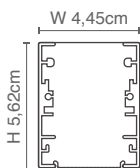

MP44.56 Pendant

MP44.56 PENDANT WHITE

STANDART WATT

Length (cm)	Code On/off	Description Code	Watt	Lumen	On/off	Triac	Dali
59	77-21174-62	MP44.56P-059-S-3-O-OFF-WH	12,6	1900	62	68	92
87	77-21270-72	MP44.56P-087-S-3-O-OFF-WH	18,9	2820	72	78	104
115	77-21366-84	MP44.56P-115-S-3-O-OFF-WH	25,2	3800	84	96	110
143	77-21462-94	MP44.56P-143-S-3-O-OFF-WH	31,5	4700	94	106	122
171	77-21558-110	MP44.56P-171-S-3-O-OFF-WH	37,8	5640	110	122	138
199	77-21654-120	MP44.56P-199-S-3-O-OFF-WH	44,1	6580	120	138	150
227	77-21750-134	MP44.56P-227-S-3-O-OFF-WH	50,4	7520	134	152	164
255	77-21846-142	MP44.56P-255-S-3-O-OFF-WH	56,7	8460	142	160	180
283	77-21942-152	MP44.56P-283-S-3-O-OFF-WH	63	9400	152	170	190
311	77-22038-166	MP44.56P-311-S-3-O-OFF-WH	69,3	10340	166	190	206
339	77-22134-182	MP44.56P-339-S-3-O-OFF-WH	75,6	11280	182	206	232
367	77-22230-192	MP44.56P-367-S-3-O-OFF-WH	81,9	12220	192	216	248
395	77-22326-204	MP44.56P-395-S-3-O-OFF-WH	88,2	13300	204	234	260
423	77-22422-214	MP44.56P-423-S-3-O-OFF-WH	94,5	14100	214	244	276
451	77-22516-226	MP44.56P-451-S-3-O-OFF-WH	100,8	15040	226	256	286

HIGH WATT

Length (cm)	Code On/off	Description Code	Watt	Lumen	On/off	Triac	Dali
59	77-21178-66	MP44.56P-059-H-3-O-OFF-WH	21,6	3100	66	72	92
87	77-21274-72	MP44.56P-087-H-3-O-OFF-WH	32,4	4650	72	84	104
115	77-21370-100	MP44.56P-115-H-3-O-OFF-WH	43,2	6200	100	112	116
143	77-21466-108	MP44.56P-143-H-3-O-OFF-WH	54	7750	108	126	126
171	77-21562-126	MP44.56P-171-H-3-O-OFF-WH	64,8	9300	126	144	150
199	77-21658-138	MP44.56P-199-H-3-O-OFF-WH	75,6	10850	138	162	158
227	77-21754-148	MP44.56P-227-H-3-O-OFF-WH	86,4	12480	148	172	172
255	77-21850-158	MP44.56P-255-H-3-O-OFF-WH	97,2	14040	158	188	210
283	77-21946-168	MP44.56P-283-H-3-O-OFF-WH	108	15500	168	194	228
311	77-22042-184	MP44.56P-311-H-3-O-OFF-WH	118,8	17050	184	220	246
339	77-22138-196	MP44.56P-339-H-3-O-OFF-WH	129,6	18600	196	232	262
367	77-22234-230	MP44.56P-367-H-3-O-OFF-WH	140,4	20280	230	272	276
395	77-22330-244	MP44.56P-395-H-3-O-OFF-WH	151,2	21700	244	292	290
423	77-22426-254	MP44.56P-423-H-3-O-OFF-WH	162	23250	254	302	300
451	77-22520-264	MP44.56P-451-H-3-O-OFF-WH	172,8	24800	264	318	310

Δυνατότητα επιλογής Kelvin, αλλάζοντας το **3** (3000K) σε **4** (4000K), εάν επιθυμείτε ο φωτισμός σας να είναι 4000K αντί για 3000K.
Δυνατότητα επιλογής μεταξύ Opal ή Κυψέλης, αλλάζοντας το **O** (OPAL) σε **MP** (HONEYCOMB), σύμφωνα με την επιθυμία σας.
Δυνατότητα επιλογής μετασχηματιστή Triac ή Dali, αλλάζοντας το **OF** (ON/OFF) σε **T** (TRIAC) ή **D** (DALI), σύμφωνα με την επιλογή σας.
Δυνατότητα επιλογής χρώματος, αλλάζοντας το **BL** (Μαύρο) σε **WH** (Άσπρο), **GR** (Γκρι) ή **SR** (Special Ral).

Επεξήγηση Τιμοκαταλόγων