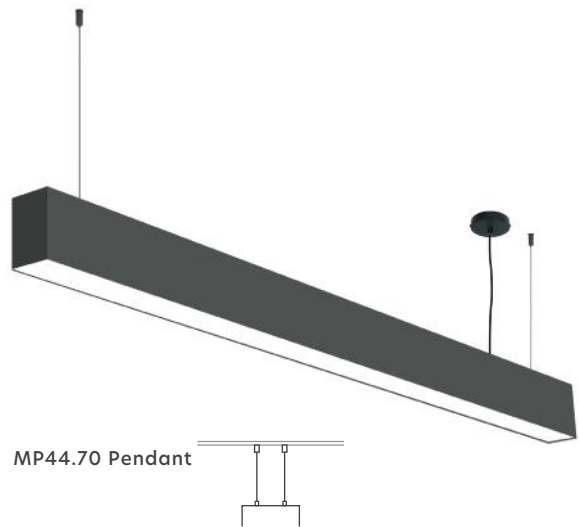

Profile - MP44.70