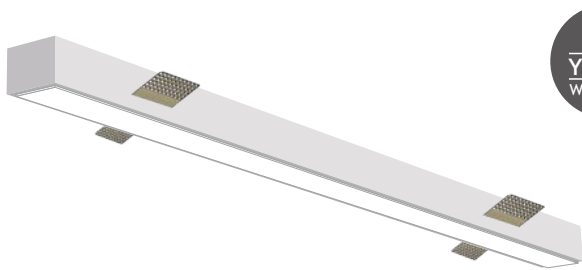

Profile - Trimless MP61.56-MP44.56

MP61.56 Trimless