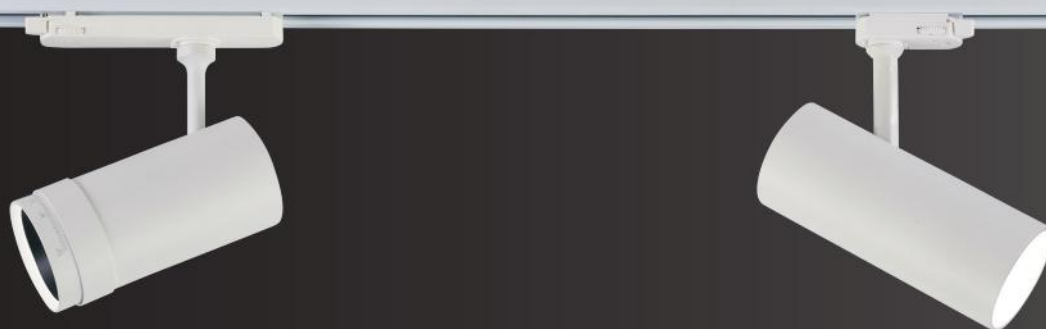

Spotlights and Tracks