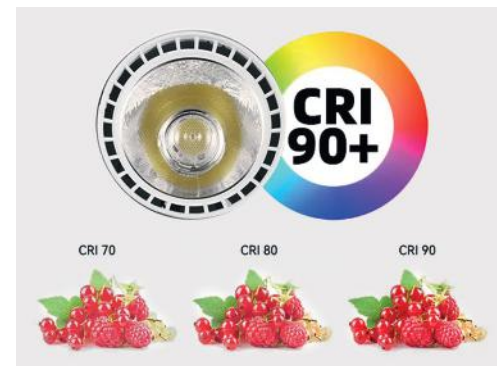

Photo	Code	Description	Dimensions	Watt	Volt	Lumen	CCT, Kelvin	CRI	IP	Beam Angle	Adjustable	Driver	Led Chip	Phase	Dim
	77-9117-64	Zoomable Black Aluminium	7,8x16x24cm	12,6-29,4W max	220-240V	1197-2793Lm	3000k-4000k 5000k	>90	20	15°-55°	✓	KGP	Bridgelux	3Phase	-
	77-9118-64	Zoomable White Aluminium	7,8x16x24cm	12,6-29,4W max	220-240V	1197-2793Lm	3000k-4000k 5000k	>90	20	15°-55°	✓	KGP	Bridgelux	3Phase	-

SUITABLE FOR ALL THE TRIO TRACKS