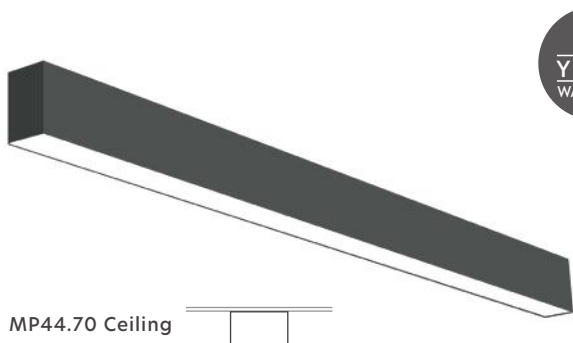

Profile - MP44.70