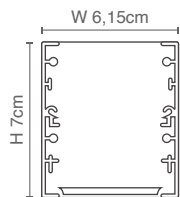

MP61.70 Pendant

MP61.70 PENDANT WHITE

STANDART WATT

Length (cm)	Code On/off	Description Code	Watt	Lumen	On/off	Triac	Dali
59	77-16853-68	MP61.70P-059-S-3-O-OFF-WH	12,6	1880	68	74	100
87	77-16949-84	MP61.70P-087-S-3-O-OFF-WH	18,9	2820	84	90	118
115	77-17045-96	MP61.70P-115-S-3-O-OFF-WH	25,2	3760	96	108	124
143	77-17141-110	MP61.70P-143-S-3-O-OFF-WH	31,5	4700	110	122	138
171	77-17237-126	MP61.70P-171-S-3-O-OFF-WH	37,8	5640	126	138	156
199	77-17333-140	MP61.70P-199-S-3-O-OFF-WH	44,1	6580	140	158	174
227	77-17429-154	MP61.70P-227-S-3-O-OFF-WH	50,4	7520	154	172	186
255	77-17526-168	MP61.70P-255-S-3-O-OFF-WH	56,7	8460	168	186	208
283	77-17622-172	MP61.70P-283-S-3-O-OFF-WH	63	9400	172	190	222
311	77-17718-198	MP61.70P-311-S-3-O-OFF-WH	69,3	10340	198	222	240
339	77-17814-218	MP61.70P-339-S-3-O-OFF-WH	75,6	11280	218	242	272
367	77-17910-232	MP61.70P-367-S-3-O-OFF-WH	81,9	12220	232	256	290
395	77-18006-252	MP61.70P-395-S-3-O-OFF-WH	88,2	13160	252	282	310
423	77-18102-266	MP61.70P-423-S-3-O-OFF-WH	94,5	14100	266	312	332
451	77-18198-284	MP61.70P-451-S-3-O-OFF-WH	100,8	15040	284	314	352

HIGH WATT

Length (cm)	Code On/off	Description Code	Watt	Lumen	On/off	Triac	Dali
59	77-16857-74	MP61.70P-059-H-3-O-OFF-WH	21,6	3100	74	80	100
87	77-16953-90	MP61.70P-087-H-3-O-OFF-WH	32,4	4650	90	102	118
115	77-17049-102	MP61.70P-115-H-3-O-OFF-WH	43,2	6200	102	114	128
143	77-17145-116	MP61.70P-143-H-3-O-OFF-WH	54	7750	116	134	144
171	77-17241-144	MP61.70P-171-H-3-O-OFF-WH	64,8	9300	144	162	168
199	77-17337-158	MP61.70P-199-H-3-O-OFF-WH	75,6	10850	158	182	182
227	77-17433-168	MP61.70P-227-H-3-O-OFF-WH	86,4	12400	168	192	192
255	77-17530-184	MP61.70P-255-H-3-O-OFF-WH	97,2	13950	184	214	238
283	77-17626-196	MP61.70P-283-H-3-O-OFF-WH	108	15500	196	226	258
311	77-17722-214	MP61.70P-311-H-3-O-OFF-WH	118,8	17050	214	250	276
339	77-17818-226	MP61.70P-339-H-3-O-OFF-WH	129,6	18600	226	262	294
367	77-17914-266	MP61.70P-367-H-3-O-OFF-WH	140,4	20150	266	308	330
395	77-18010-280	MP61.70P-395-H-3-O-OFF-WH	151,2	21700	280	328	360
423	77-18106-294	MP61.70P-423-H-3-O-OFF-WH	162	23250	294	342	380
451	77-18202-314	MP61.70P-451-H-3-O-OFF-WH	172,8	24800	314	368	410

Δυνατότητα επιλογής Kelvin, αλλάζοντας το **3** (3000K) σε **4** (4000K), εάν επιθυμείτε ο φωτισμός σας να είναι 4000K αντί για 3000K.
Δυνατότητα επιλογής μεταξύ Opal ή Κυψέλης, αλλάζοντας το **O** (OPAL) σε **MP** (HONEYCOMB), σύμφωνα με την επιθυμία σας.
Δυνατότητα επιλογής μετασχηματιστή Triac ή Dali, αλλάζοντας το **OF** (ON/OFF) σε **T** (TRIAC) ή **D** (DALI), σύμφωνα με την επιλογή σας.
Δυνατότητα επιλογής χρώματος, αλλάζοντας το **BL** (Μαύρο) σε **WH** (Άσπρο), **GR** (Γκρι) ή **SR** (Special Ral).

Επεξήγηση Τιμοκαταλόγων