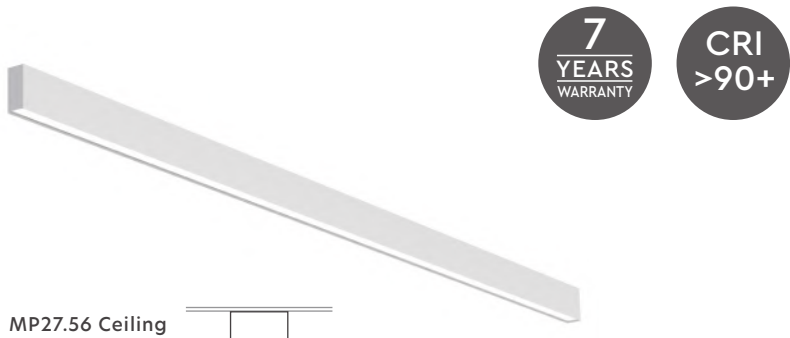

Profile - MP27.56