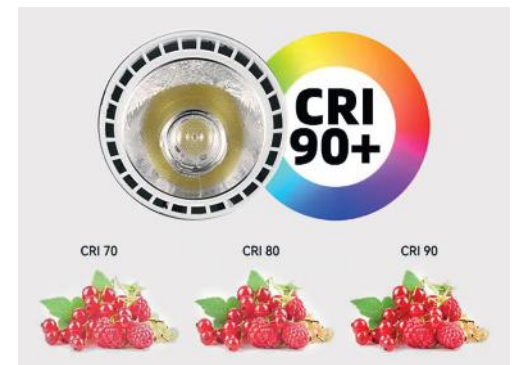

Photo	Code	Description	Dimensions	Watt	Volt	Lumen	CCT, Kelvin	CRI	IP	Beam Angle	Adjustable	Driver	Led Chip	Phase	Dim
	77-9119-48.50	Zoomable Black Aluminium	6,8x13,5x23cm	8,4-18,9W max	220-240V	798-1795Lm	3000k-4000k 5000k	>90	20	15°-55°	✓	KGP	Bridgelux	3Phase	-
	77-9120-48.50	Zoomable White Aluminium	6,8x13,5x23cm	8,4-18,9W max	220-240V	798-1795Lm	3000k-4000k 5000k	>90	20	15°-55°	✓	KGP	Bridgelux	3Phase	-