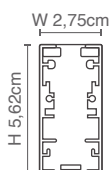

MP27.56 Pendant

MP27.56 PENDANT WHITE

STANDART WATT

Length (cm)	Code On/off	Description Code	Watt	Lumen	On/off	Triac
59	77-23571-64	MP27.56P-059-S-3-O-OFF-WH	12,6	1900	64	64
87	77-23635-66	MP27.56P-087-S-3-O-OFF-WH	18,9	2820	66	66
115	77-23699-74	MP27.56P-115-S-3-O-OFF-WH	25,2	3800	74	74
143	77-23763-76	MP27.56P-143-S-3-O-OFF-WH	31,5	4700	76	76
171	77-23827-84	MP27.56P-171-S-3-O-OFF-WH	37,8	5640	84	84
199	77-23891-96	MP27.56P-199-S-3-O-OFF-WH	44,1	6580	96	96
227	77-23955-100	MP27.56P-227-S-3-O-OFF-WH	50,4	7520	100	100
255	77-24019-102	MP27.56P-255-S-3-O-OFF-WH	56,7	8460	102	102
283	77-24083-104	MP27.56P-283-S-3-O-OFF-WH	63	9400	104	104
311	77-24147-116	MP27.56P-311-S-3-O-OFF-WH	69,3	10340	116	116
339	77-24211-142	MP27.56P-339-S-3-O-OFF-WH	75,6	11280	142	142
367	77-24275-164	MP27.56P-367-S-3-O-OFF-WH	81,9	12220	164	164
395	77-24339-174	MP27.56P-395-S-3-O-OFF-WH	88,2	13300	174	174
423	77-24403-182	MP27.56P-423-S-3-O-OFF-WH	94,5	14100	182	182
451	77-24467-200	MP27.56P-451-S-3-O-OFF-WH	100,8	15040	200	200

HIGH WATT

Length (cm)	Code On/off	Description Code	Watt	Lumen	On/off	Triac
59	77-23575-70	MP27.56P-059-H-3-O-OFF-WH	21,6	3100	70	70
87	77-23639-78	MP27.56P-087-H-3-O-OFF-WH	32,4	4650	78	78
115	77-23703-80	MP27.56P-115-H-3-O-OFF-WH	43,2	6200	80	80
143	77-23767-90	MP27.56P-143-H-3-O-OFF-WH	54	7750	90	90
171	77-23831-108	MP27.56P-171-H-3-O-OFF-WH	64,8	9300	108	108
199	77-23895-116	MP27.56P-199-H-3-O-OFF-WH	75,6	10850	116	116
227	77-23959-124	MP27.56P-227-H-3-O-OFF-WH	86,4	12480	124	124
255	77-24023-132	MP27.56P-255-H-3-O-OFF-WH	97,2	14040	132	132
283	77-24087-138	MP27.56P-283-H-3-O-OFF-WH	108	15500	138	138
311	77-24151-146	MP27.56P-311-H-3-O-OFF-WH	118,8	17050	146	146
339	77-24215-170	MP27.56P-339-H-3-O-OFF-WH	129,6	18600	170	170
367	77-24279-198	MP27.56P-367-H-3-O-OFF-WH	140,4	20280	198	198
395	77-24343-218	MP27.56P-395-H-3-O-OFF-WH	151,2	21700	218	218
423	77-24407-232	MP27.56P-423-H-3-O-OFF-WH	162	23250	232	232
451	77-24471-298	MP27.56P-451-H-3-O-OFF-WH	172,8	24800	298	298

Δυνατότητα επιλογής Kelvin, αλλάζοντας το **3** (3000K) σε **4** (4000K), εάν επιθυμείτε ο φωτισμός σας να είναι 4000K αντί για 3000K.
Δυνατότητα επιλογής μεταξύ Opal ή Κυψέλης, αλλάζοντας το **O** (OPAL) σε **MP** (HONEYCOMB), σύμφωνα με την επιθυμία σας.
Δυνατότητα επιλογής μετασχηματιστή Triac ή Dalí, αλλάζοντας το **OF** (ON/OFF) σε **T** (TRIAC) ή **D** (DALI), σύμφωνα με την επιλογή σας.
Δυνατότητα επιλογής χρώματος, αλλάζοντας το **BL** (Μαύρο) σε **WH** (Άσπρο), **GR** (Γκρι) ή **SR** (Special Ral).

Επεξήγηση Τιμοκαταλόγων

Για Κυψέλη από μήκος 059-115 επιπλέον 6€ στην τιμή καταλόγου, από μήκος 143-227 επιπλέον 12€, από μήκος 255-339 επιπλέον 18€ και από μήκος 367-451 επιπλέον 24€ στην τιμή καταλόγου. Για τους μετασχηματιστές οι τιμές βρίσκονται στη λίστα παραπάνω. Για Special Ral επιπλέον 10% στην τιμή καταλόγου.