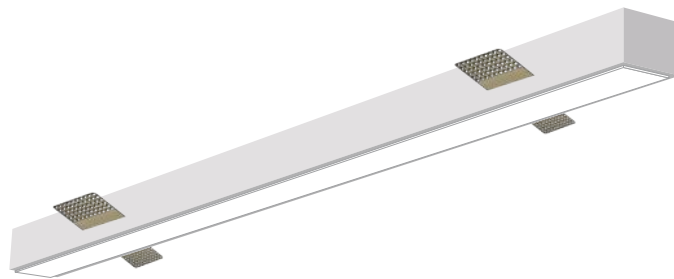

MP61.56 Trimless

MP61.56 TRIMLESS WHITE

STANDART WATT

Length (cm)	Code On/off	Description Code	Watt	Lumen	On/off	Triac	Dali
59	77-39891-76	MP61.56T-059-S-3-O-OF-WH	12,6	1880	76	82	106
87	77-39987-86	MP61.56T-087-S-3-O-OF-WH	18,9	2820	86	92	118
115	77-40083-98	MP61.56T-115-S-3-O-OF-WH	25,2	3760	98	110	124
143	77-40179-116	MP61.56T-143-S-3-O-OF-WH	31,5	4700	116	128	152
171	77-40275-132	MP61.56T-171-S-3-O-OF-WH	37,8	5640	132	138	160
199	77-40371-142	MP61.56T-199-S-3-O-OF-WH	44,1	6580	142	160	174
227	77-40467-156	MP61.56T-227-S-3-O-OF-WH	50,4	7520	156	174	186
255	77-40563-172	MP61.56T-255-S-3-O-OF-WH	56,7	8460	172	190	210
283	77-40659-182	MP61.56T-283-S-3-O-OF-WH	63	9400	182	200	220
311	77-40755-196	MP61.56T-311-S-3-O-OF-WH	69,3	10340	196	220	236
339	77-40851-212	MP61.56T-339-S-3-O-OF-WH	75,6	11280	212	236	266
367	77-40947-222	MP61.56T-367-S-3-O-OF-WH	81,9	12220	222	246	278
395	77-41043-242	MP61.56T-395-S-3-O-OF-WH	88,2	13160	242	272	298
423	77-41139-248	MP61.56T-423-S-3-O-OF-WH	94,5	14100	248	278	314
451	77-41239-264	MP61.56T-451-S-3-O-OF-WH	100,8	15040	264	294	324

HIGH WATT

Length (cm)	Code On/off	Description Code	Watt	Lumen	On/off	Triac	Dali
59	77-39895-80	MP61.56T-059-H-3-O-OF-WH	21,6	3100	80	86	106
87	77-39991-94	MP61.56T-087-H-3-O-OF-WH	32,4	4650	94	106	118
115	77-40087-114	MP61.56T-115-H-3-O-OF-WH	43,2	6200	114	126	130
143	77-40183-128	MP61.56T-143-H-3-O-OF-WH	54	7750	128	146	148
171	77-40279-148	MP61.56T-171-H-3-O-OF-WH	64,8	9300	148	166	174
199	77-40375-160	MP61.56T-199-H-3-O-OF-WH	75,6	10850	160	184	184
227	77-40471-170	MP61.56T-227-H-3-O-OF-WH	86,4	12400	170	194	194
255	77-40567-188	MP61.56T-255-H-3-O-OF-WH	97,2	13950	188	218	240
283	77-40663-198	MP61.56T-283-H-3-O-OF-WH	108	15500	198	228	258
311	77-40759-214	MP61.56T-311-H-3-O-OF-WH	118,8	17050	214	250	276
339	77-40855-226	MP61.56T-339-H-3-O-OF-WH	129,6	18600	226	262	292
367	77-40951-260	MP61.56T-367-H-3-O-OF-WH	140,4	20150	260	302	306
395	77-41047-282	MP61.56T-395-H-3-O-OF-WH	151,2	21700	282	330	324
423	77-41143-292	MP61.56T-423-H-3-O-OF-WH	162	23250	292	340	338
451	77-41239-302	MP61.56T-451-H-3-O-OF-WH	172,8	24800	302	356	348

Ability to select Kelvin, changing the **3** (3000K) to **4** (4000K), if you wish your lighting to be 4000k than 3000k.
Ability to select between Opal or Honeycomb, changing the **O** (OPAL) to **MP** (HONEYCOMB), according to your desire.
Ability to select Driver Triac or Dali, changing the **OF** (ON/OFF) to **T** (TRIAC) or **D** (DALI), according to your desire of Driver.
Ability to select Color, changing the **BL** (BLACK) to **WH** (WHITE), **GR** (GREY) or **SR** (SPECIAL RAL), according to your desire.

Price Catalogue Explanation

For Honeycomb from length 059-115 extra 6€ to the price catalogue, from 143-227 extra 12€, from 255-339 extra 18€ and from 367-451 extra 24€. For Drivers the prices are on the list. For Special Ral extra 10% to the price catalogue.