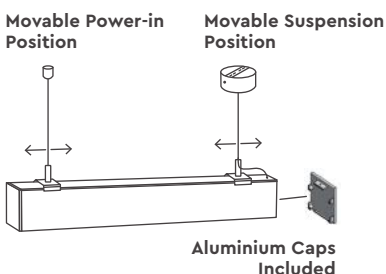

Characteristics and Advantages

- Available from 59cm to 451cm
- Opal diffuser UGR<22 or Honeycomb UGR<15
- Beam Angle (Opal 120°, Honeycomb 30°)
- Three types of driver (ON-OFF, DALI, TRIAC with the ability TUYA)
- Coming in White, Black, Grey or optionally Special Ral
- Included 1,5m wire adjustable suspension. Request for 3m or 5m
- Low operating temperature due to excellent heat induction
- Excellent performance with low power consumption

Χαρακτηριστικά και Πλεονεκτήματα

- Διατίθεται από 59cm έως 451cm
- Διαχυτής Opal UGR<22 ή Κυψέλης UGR<15
- Γωνία δέσμης (Opal 120°, Κυψέλης 30°)
- Τρεις τύποι μετασχηματιστών (ON-OFF, DALI, TRIAC με δυνατότητα TUYA)
- Διατίθεται σε λευκό, μαύρο, γκρι ή προαιρετικά Special Ral
- Περιλαμβάνεται συρμάτινη ρυθμιζόμενη ανάρτηση 1,5m. Αίτημα για 3m ή 5m.
- Χαμηλή θερμοκρασία λειτουργίας λόγω εξαιρετικής επαγωγής θερμότητας
- Εξαιρετική απόδοση με χαμηλή κατανάλωση ενέργειας

MASTER PROFILES							
Length cm	Standart Watt			Length cm	High Watt		
	Watt	Lumen 3.000K	Lumen 4.000K		Watt	Lumen 3.000K	Lumen 4.000K
59	12,6	1880	1900	59	21,6	3100	3120
87	18,9	2820	2850	87	32,4	4650	4680
115	25,2	3760	3800	115	43,2	6200	6240
143	31,5	4700	4750	143	54	7750	7800
171	37,8	5640	5700	171	64,8	9300	9360
199	44,1	6580	6650	199	75,6	10850	10920
227	50,4	7520	7600	227	86,4	12400	12480
255	56,7	8460	8550	255	97,2	13950	14040
283	63	9400	9500	283	108	15500	15600
311	69,3	10340	10450	311	118,8	17050	17160
339	75,6	11280	11400	339	129,6	18600	18720
367	81,9	12220	12350	367	140,4	20150	20280
395	88,2	13160	13300	395	151,2	21700	21840
423	94,5	14100	14250	423	162	23250	23400
451	100,8	15040	15200	451	172,8	24800	24960