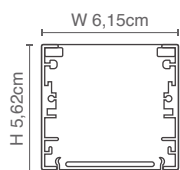

MP61.56 Pendant

MP61.56 PENDANT WHITE

STANDART WATT

Length (cm)	Code On/off	Description Code	Watt	Lumen	On/off	Triac	Dali
59	77-18294-64	MP61.56P-059-S-3-O-OFF-WH	12,6	1900	64	70	94
87	77-18390-74	MP61.56P-087-S-3-O-OFF-WH	18,9	2820	74	80	106
115	77-18486-86	MP61.56P-115-S-3-O-OFF-WH	25,2	3800	86	98	112
143	77-18582-96	MP61.56P-143-S-3-O-OFF-WH	31,5	4700	96	108	124
171	77-18678-112	MP61.56P-171-S-3-O-OFF-WH	37,8	5640	112	124	140
199	77-18774-122	MP61.56P-199-S-3-O-OFF-WH	44,1	6580	122	140	152
227	77-18870-136	MP61.56P-227-S-3-O-OFF-WH	50,4	7520	136	154	166
255	77-18966-144	MP61.56P-255-S-3-O-OFF-WH	56,7	8460	144	162	182
283	77-19062-154	MP61.56P-283-S-3-O-OFF-WH	63	9400	154	172	192
311	77-19158-168	MP61.56P-311-S-3-O-OFF-WH	69,3	10340	168	192	208
339	77-19254-184	MP61.56P-339-S-3-O-OFF-WH	75,6	11280	184	208	234
367	77-19350-190	MP61.56P-367-S-3-O-OFF-WH	81,9	12220	194	218	250
395	77-19446-206	MP61.56P-395-S-3-O-OFF-WH	88,2	13300	206	236	262
423	77-19542-216	MP61.56P-423-S-3-O-OFF-WH	94,5	14100	216	246	278
451	77-19638-228	MP61.56P-451-S-3-O-OFF-WH	100,8	15040	228	258	288

HIGH WATT

Length (cm)	Code On/off	Description Code	Watt	Lumen	On/off	Triac	Dali
59	77-18298-68	MP61.56P-059-H-3-O-OFF-WH	21,6	3100	68	74	94
87	77-18390-74	MP61.56P-087-H-3-O-OFF-WH	32,4	4650	74	86	106
115	77-18490-102	MP61.56P-115-H-3-O-OFF-WH	43,2	6200	102	114	118
143	77-18586-110	MP61.56P-143-H-3-O-OFF-WH	54	7750	110	128	128
171	77-18682-128	MP61.56P-171-H-3-O-OFF-WH	64,8	9300	128	146	152
199	77-18778-140	MP61.56P-199-H-3-O-OFF-WH	75,6	10850	140	164	160
227	77-18874-150	MP61.56P-227-H-3-O-OFF-WH	86,4	12400	150	174	174
255	77-18970-160	MP61.56P-255-H-3-O-OFF-WH	97,2	13950	160	190	212
283	77-19066-170	MP61.56P-283-H-3-O-OFF-WH	108	15500	170	200	230
311	77-19162-186	MP61.56P-311-H-3-O-OFF-WH	118,8	17050	186	222	248
339	77-19258-198	MP61.56P-339-H-3-O-OFF-WH	129,6	18600	198	234	264
367	77-19354-232	MP61.56P-367-H-3-O-OFF-WH	140,4	20150	232	274	278
395	77-19450-246	MP61.56P-395-H-3-O-OFF-WH	151,2	21700	246	294	292
423	77-19546-256	MP61.56P-423-H-3-O-OFF-WH	162	23250	256	304	302
451	77-19642-266	MP61.56P-451-H-3-O-OFF-WH	172,8	24800	266	320	312

Δυνατότητα επιλογής Kelvin, αλλάζοντας το **3** (3000K) σε **4** (4000K), εάν επιθυμείτε ο φωτισμός σας να είναι 4000K αντί για 3000K.
Δυνατότητα επιλογής μεταξύ Opal ή Κυψέλης, αλλάζοντας το **O** (OPAL) σε **MP** (HONEYCOMB), σύμφωνα με την επιθυμία σας.
Δυνατότητα επιλογής μετασχηματιστή Triac ή Dali, αλλάζοντας το **OF** (ON/OFF) σε **T** (TRIAC) ή **D** (DALI), σύμφωνα με την επιλογή σας.
Δυνατότητα επιλογής χρώματος, αλλάζοντας το **BL** (Μαύρο) σε **WH** (Άσπρο), **GR** (Γκρι) ή **SR** (Special Ral).

Επεξήγηση Τιμοκαταλόγων