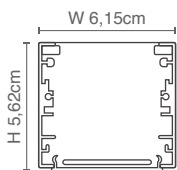

MP61.56 Ceiling

MP61.56 CEILING BLACK

STANDART WATT

Length (cm)	Code On/off	Description Code	Watt	Lumen	On/off	Triac	Dali
59	77-10714-60	MP61.56C-059-S-3-O-OFF-BL	12,6	1880	60	66	90
87	77-10810-70	MP61.56C-087-S-3-O-OFF-BL	18,9	2820	70	76	102
115	77-10906-82	MP61.56C-115-S-3-O-OFF-BL	25,2	3760	82	94	108
143	77-11002-92	MP61.56C-143-S-3-O-OFF-BL	31,5	4700	92	104	120
171	77-11098-108	MP61.56C-171-S-3-O-OFF-BL	37,8	5640	108	114	136
199	77-11194-118	MP61.56C-199-S-3-O-OFF-BL	44,1	6580	118	136	150
227	77-11290-132	MP61.56C-227-S-3-O-OFF-BL	50,4	7520	132	150	162
255	77-11386-140	MP61.56C-255-S-3-O-OFF-BL	56,7	8460	140	158	178
283	77-11482-150	MP61.56C-283-S-3-O-OFF-BL	63	9400	150	168	188
311	77-11578-164	MP61.56C-311-S-3-O-OFF-BL	69,3	10340	164	188	204
339	77-11674-180	MP61.56C-339-S-3-O-OFF-BL	75,6	11280	180	204	234
367	77-11770-190	MP61.56C-367-S-3-O-OFF-BL	81,9	12220	190	214	246
395	77-11866-202	MP61.56C-395-S-3-O-OFF-BL	88,2	13160	202	232	258
423	77-11962-208	MP61.56C-423-S-3-O-OFF-BL	94,5	14100	208	238	274
451	77-12058-224	MP61.56C-451-S-3-O-OFF-BL	100,8	15040	224	254	284

HIGH WATT

Length (cm)	Code On/off	Description Code	Watt	Lumen	On/off	Triac	Dali
59	77-10718-64	MP61.56C-059-H-3-O-OFF-BL	21,6	3100	64	70	90
87	77-10814-78	MP61.56C-087-H-3-O-OFF-BL	32,4	4650	78	90	102
115	77-10910-98	MP61.56C-115-H-3-O-OFF-BL	43,2	6200	98	110	114
143	77-11006-104	MP61.56C-143-H-3-O-OFF-BL	54	7750	104	122	124
171	77-11102-124	MP61.56C-171-H-3-O-OFF-BL	64,8	9300	124	142	150
199	77-11198-136	MP61.56C-199-H-3-O-OFF-BL	75,6	10850	136	160	160
227	77-11294-146	MP61.56C-227-H-3-O-OFF-BL	86,4	12400	146	170	170
255	77-11390-156	MP61.56C-255-H-3-O-OFF-BL	97,2	13950	156	186	208
283	77-11486-166	MP61.56C-283-H-3-O-OFF-BL	108	15500	166	196	226
311	77-11582-182	MP61.56C-311-H-3-O-OFF-BL	118,8	17050	182	218	244
339	77-11678-194	MP61.56C-339-H-3-O-OFF-BL	129,6	18600	194	230	260
367	77-11774-228	MP61.56C-367-H-3-O-OFF-BL	140,4	20150	228	270	274
395	77-11870-242	MP61.56C-395-H-3-O-OFF-BL	151,2	21700	242	290	284
423	77-11966-252	MP61.56C-423-H-3-O-OFF-BL	162	23250	252	300	298
451	77-12062-262	MP61.56C-451-H-3-O-OFF-BL	172,8	24800	262	316	308

Ability to select Kelvin, changing the **3** (3000K) to **4** (4000K), if you wish your lighting to be 4000k than 3000k.
Ability to select between Opal or Honeycomb, changing the **O** (OPAL) to **MP** (HONEYCOMB), according to your desire.
Ability to select Driver Triac or Dali, changing the **OF** (ON/OFF) to **T** (TRIAC) or **D** (DALI), according to your desire of Driver.
Ability to select Color, changing the **BL** (BLACK) to **WH** (WHITE), **GR** (GREY) or **SR** (SPECIAL RAL), according to your desire.

Price Catalogue Explanation

For Honeycomb from length 059-115 extra 6€ to the price catalogue, from 143-227 extra 12€, from 255-339 extra 18€ and from 367-451 extra 24€. For Drivers the prices are on the list. For Special Ral extra 10% to the price catalogue.