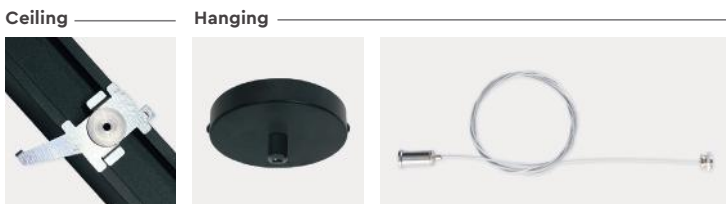

Main Features

● Black ● White ● Grey ● Special Ral

All the hanging and ceiling metal safety accessories are included.