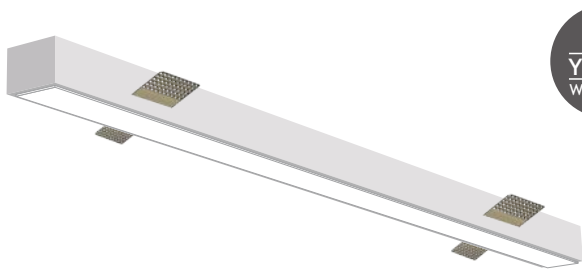

Profile - Trimless MP61.56-MP44.56

MP61.56 Trimless