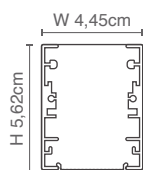

MP44.56 Pendant

MP44.56 PENDANT WHITE

STANDART WATT

Length (cm)	Code On/off	Description Code	Watt	Lumen	On/off	Triac	Dali
59	77-21174-62	MP44.56P-059-S-3-O-OFF-WH	12,6	1900	62	68	92
87	77-21270-72	MP44.56P-087-S-3-O-OFF-WH	18,9	2820	72	78	104
115	77-21366-84	MP44.56P-115-S-3-O-OFF-WH	25,2	3800	84	96	110
143	77-21462-94	MP44.56P-143-S-3-O-OFF-WH	31,5	4700	94	106	122
171	77-21558-110	MP44.56P-171-S-3-O-OFF-WH	37,8	5640	110	122	138
199	77-21654-120	MP44.56P-199-S-3-O-OFF-WH	44,1	6580	120	138	150
227	77-21750-134	MP44.56P-227-S-3-O-OFF-WH	50,4	7520	134	152	164
255	77-21846-142	MP44.56P-255-S-3-O-OFF-WH	56,7	8460	142	160	180
283	77-21942-152	MP44.56P-283-S-3-O-OFF-WH	63	9400	152	170	190
311	77-22038-166	MP44.56P-311-S-3-O-OFF-WH	69,3	10340	166	190	206
339	77-22134-182	MP44.56P-339-S-3-O-OFF-WH	75,6	11280	182	206	232
367	77-22230-192	MP44.56P-367-S-3-O-OFF-WH	81,9	12220	192	216	248
395	77-22326-204	MP44.56P-395-S-3-O-OFF-WH	88,2	13300	204	234	260
423	77-22422-214	MP44.56P-423-S-3-O-OFF-WH	94,5	14100	214	244	276
451	77-22516-226	MP44.56P-451-S-3-O-OFF-WH	100,8	15040	226	256	286

HIGH WATT

Length (cm)	Code On/off	Description Code	Watt	Lumen	On/off	Triac	Dali
59	77-21178-66	MP44.56P-059-H-3-O-OFF-WH	21,6	3100	66	72	92
87	77-21274-72	MP44.56P-087-H-3-O-OFF-WH	32,4	4650	72	84	104
115	77-21370-100	MP44.56P-115-H-3-O-OFF-WH	43,2	6200	100	112	116
143	77-21466-108	MP44.56P-143-H-3-O-OFF-WH	54	7750	108	126	126
171	77-21562-126	MP44.56P-171-H-3-O-OFF-WH	64,8	9300	126	144	150
199	77-21658-138	MP44.56P-199-H-3-O-OFF-WH	75,6	10850	138	162	158
227	77-21754-148	MP44.56P-227-H-3-O-OFF-WH	86,4	12480	148	172	172
255	77-21850-158	MP44.56P-255-H-3-O-OFF-WH	97,2	14040	158	188	210
283	77-21946-168	MP44.56P-283-H-3-O-OFF-WH	108	15500	168	194	228
311	77-22042-184	MP44.56P-311-H-3-O-OFF-WH	118,8	17050	184	220	246
339	77-22138-196	MP44.56P-339-H-3-O-OFF-WH	129,6	18600	196	232	262
367	77-22234-230	MP44.56P-367-H-3-O-OFF-WH	140,4	20280	230	272	276
395	77-22330-244	MP44.56P-395-H-3-O-OFF-WH	151,2	21700	244	292	290
423	77-22426-254	MP44.56P-423-H-3-O-OFF-WH	162	23250	254	302	300
451	77-22520-264	MP44.56P-451-H-3-O-OFF-WH	172,8	24800	264	318	310

Δυνατότητα επιλογής Kelvin, αλλάζοντας το **3** (3000K) σε **4** (4000K), εάν επιθυμείτε ο φωτισμός σας να είναι 4000K αντί για 3000K.
Δυνατότητα επιλογής μεταξύ Opal ή Κυψέλης, αλλάζοντας το **O** (OPAL) σε **MP** (HONEYCOMB), σύμφωνα με την επιθυμία σας.
Δυνατότητα επιλογής μετασχηματιστή Triac ή Dali, αλλάζοντας το **OF** (ON/OFF) σε **T** (TRIAC) ή **D** (DALI), σύμφωνα με την επιλογή σας.
Δυνατότητα επιλογής χρώματος, αλλάζοντας το **BL** (Μαύρο) σε **WH** (Άσπρο), **GR** (Γκρι) ή **SR** (Special Ral).

Επεξήγηση Τιμοκαταλόγων