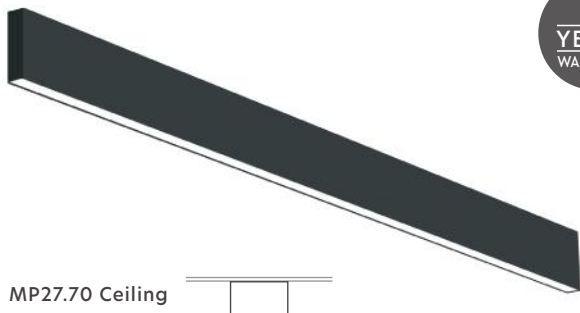

Profile - MP27.70

MP27.70 Ceiling