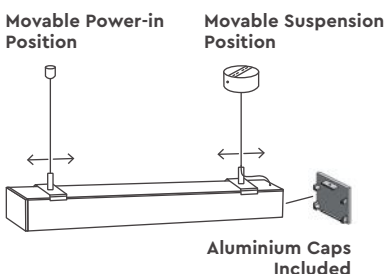

MASTER PROFILES							
Length cm	Standart Watt			Length cm	High Watt		
	Watt	Lumen 3.000K	Lumen 4.000K		Watt	Lumen 3.000K	Lumen 4.000K
59	12,6	1880	1900	59	21,6	3100	3120
87	18,9	2820	2850	87	32,4	4650	4680
115	25,2	3760	3800	115	43,2	6200	6240
143	31,5	4700	4750	143	54	7750	7800
171	37,8	5640	5700	171	64,8	9300	9360
199	44,1	6580	6650	199	75,6	10850	10920
227	50,4	7520	7600	227	86,4	12400	12480
255	56,7	8460	8550	255	97,2	13950	14040
283	63	9400	9500	283	108	15500	15600
311	69,3	10340	10450	311	118,8	17050	17160
339	75,6	11280	11400	339	129,6	18600	18720
367	81,9	12220	12350	367	140,4	20150	20280
395	88,2	13160	13300	395	151,2	21700	21840
423	94,5	14100	14250	423	162	23250	23400
451	100,8	15040	15200	451	172,8	24800	24960