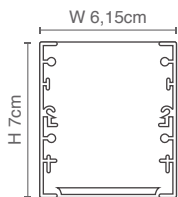

MP61.70 Pendant

MP61.70 PENDANT WHITE

STANDART WATT

Length (cm)	Code On/off	Description Code	Watt	Lumen	On/off	Triac	Dali
59	77-16853-68	MP61.70P-059-S-3-O-OFF-WH	12,6	1880	68	74	100
87	77-16949-84	MP61.70P-087-S-3-O-OFF-WH	18,9	2820	84	90	118
115	77-17045-96	MP61.70P-115-S-3-O-OFF-WH	25,2	3760	96	108	124
143	77-17141-110	MP61.70P-143-S-3-O-OFF-WH	31,5	4700	110	122	138
171	77-17237-126	MP61.70P-171-S-3-O-OFF-WH	37,8	5640	126	138	156
199	77-17333-140	MP61.70P-199-S-3-O-OFF-WH	44,1	6580	140	158	174
227	77-17429-154	MP61.70P-227-S-3-O-OFF-WH	50,4	7520	154	172	186
255	77-17526-168	MP61.70P-255-S-3-O-OFF-WH	56,7	8460	168	186	208
283	77-17622-172	MP61.70P-283-S-3-O-OFF-WH	63	9400	172	190	222
311	77-17718-198	MP61.70P-311-S-3-O-OFF-WH	69,3	10340	198	222	240
339	77-17814-218	MP61.70P-339-S-3-O-OFF-WH	75,6	11280	218	242	272
367	77-17910-232	MP61.70P-367-S-3-O-OFF-WH	81,9	12220	232	256	290
395	77-18006-252	MP61.70P-395-S-3-O-OFF-WH	88,2	13160	252	282	310
423	77-18102-266	MP61.70P-423-S-3-O-OFF-WH	94,5	14100	266	312	332
451	77-18198-284	MP61.70P-451-S-3-O-OFF-WH	100,8	15040	284	314	352

HIGH WATT

Length (cm)	Code On/off	Description Code	Watt	Lumen	On/off	Triac	Dali
59	77-16857-74	MP61.70P-059-H-3-O-OFF-WH	12,6	3100	74	80	100
87	77-16953-90	MP61.70P-087-H-3-O-OFF-WH	18,9	4650	90	102	118
115	77-17049-102	MP61.70P-115-H-3-O-OFF-WH	25,2	6200	102	114	128
143	77-17145-116	MP61.70P-143-H-3-O-OFF-WH	31,5	7750	116	134	144
171	77-17241-144	MP61.70P-171-H-3-O-OFF-WH	37,8	9300	144	162	168
199	77-17337-158	MP61.70P-199-H-3-O-OFF-WH	44,1	10850	158	182	182
227	77-17433-168	MP61.70P-227-H-3-O-OFF-WH	50,4	12400	168	192	192
255	77-17530-184	MP61.70P-255-H-3-O-OFF-WH	56,7	13950	184	214	238
283	77-17626-196	MP61.70P-283-H-3-O-OFF-WH	63	15500	196	226	258
311	77-17722-214	MP61.70P-311-H-3-O-OFF-WH	69,3	17050	214	250	276
339	77-17818-226	MP61.70P-339-H-3-O-OFF-WH	75,6	18600	226	262	294
367	77-17914-266	MP61.70P-367-H-3-O-OFF-WH	81,9	20150	266	308	330
395	77-18010-280	MP61.70P-395-H-3-O-OFF-WH	88,2	21700	280	328	360
423	77-18106-294	MP61.70P-423-H-3-O-OFF-WH	94,5	23250	294	342	380
451	77-18202-314	MP61.70P-451-H-3-O-OFF-WH	100,8	24800	314	368	410

Δυνατότητα επιλογής Kelvin, αλλάζοντας το **3** (3000K) σε **4** (4000K), εάν επιθυμείτε ο φωτισμός σας να είναι 4000K αντί για 3000K.
Δυνατότητα επιλογής μεταξύ Opal ή Κυψέλης, αλλάζοντας το **O** (OPAL) σε **MP** (HONEYCOMB), σύμφωνα με την επιθυμία σας.
Δυνατότητα επιλογής μετασχηματιστή Triac ή Dali, αλλάζοντας το **OF** (ON/OFF) σε **T** (TRIAC) ή **D** (DALI), σύμφωνα με την επιλογή σας.
Δυνατότητα επιλογής χρώματος, αλλάζοντας το **BL** (Μαύρο) σε **WH** (Άσπρο), **GR** (Γκρι) ή **SR** (Special Ral).

Επεξήγηση Τιμοκαταλόγων