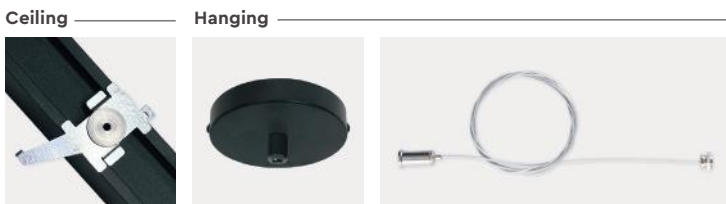

MASTER PROFILES							
Length cm	Standart Watt			Length cm	High Watt		
	Watt	Lumen 3.000K	Lumen 4.000K		Watt	Lumen 3.000K	Lumen 4.000K
59	12,6	1880	1900	59	21,6	3100	3120
87	18,9	2820	2850	87	32,4	4650	4680
115	25,2	3760	3800	115	43,2	6200	6240
143	31,5	4700	4750	143	54	7750	7800
171	37,8	5640	5700	171	64,8	9300	9360
199	44,1	6580	6650	199	75,6	10850	10920
227	50,4	7520	7600	227	86,4	12400	12480
255	56,7	8460	8550	255	97,2	13950	14040
283	63	9400	9500	283	108	15500	15600
311	69,3	10340	10450	311	118,8	17050	17160
339	75,6	11280	11400	339	129,6	18600	18720
367	81,9	12220	12350	367	140,4	20150	20280
395	88,2	13160	13300	395	151,2	21700	21840
423	94,5	14100	14250	423	162	23250	23400
451	100,8	15040	15200	451	172,8	24800	24960