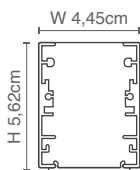

MP44.56 Ceiling

MP44.56 CEILING BLACK

STANDART WATT

Length (cm)	Code On/off	Description Code	Watt	Lumen	On/off	Triac	Dali
59	77-13594-58	MP44.56C-059-S-3-O-OFF-BL	12,6	1880	58	64	88
87	77-13690-68	MP44.56C-087-S-3-O-OFF-BL	18,9	2820	68	74	100
115	77-13786-80	MP44.56C-115-S-3-O-OFF-BL	25,2	3760	80	92	106
143	77-13882-90	MP44.56C-143-S-3-O-OFF-BL	31,5	4700	90	102	118
171	77-13978-106	MP44.56C-171-S-3-O-OFF-BL	37,8	5640	106	112	134
199	77-14074-116	MP44.56C-199-S-3-O-OFF-BL	44,1	6580	116	134	148
227	77-14170-130	MP44.56C-227-S-3-O-OFF-BL	50,4	7520	130	148	160
255	77-14266-138	MP44.56C-255-S-3-O-OFF-BL	56,7	8460	138	156	176
283	77-14362-148	MP44.56C-283-S-3-O-OFF-BL	63	9400	148	166	186
311	77-14458-162	MP44.56C-311-S-3-O-OFF-BL	69,3	10340	162	186	202
339	77-14554-178	MP44.56C-339-S-3-O-OFF-BL	75,6	11280	178	202	232
367	77-14650-188	MP44.56C-367-S-3-O-OFF-BL	81,9	12220	188	212	244
395	77-14746-200	MP44.56C-395-S-3-O-OFF-BL	88,2	13160	200	230	256
423	77-14842-206	MP44.56C-423-S-3-O-OFF-BL	94,5	14100	206	236	272
451	77-14938-222	MP44.56C-451-S-3-O-OFF-BL	100,8	15040	222	252	282

HIGH WATT

Length (cm)	Code On/off	Description Code	Watt	Lumen	On/off	Triac	Dali
59	77-13598-62	MP44.56C-059-H-3-O-OFF-BL	21,6	3100	62	68	88
87	77-13694-76	MP44.56C-087-H-3-O-OFF-BL	32,4	4650	76	88	100
115	77-13790-96	MP44.56C-115-H-3-O-OFF-BL	43,2	6200	96	108	112
143	77-13886-102	MP44.56C-143-H-3-O-OFF-BL	54	7750	102	120	122
171	77-13982-122	MP44.56C-171-H-3-O-OFF-BL	64,8	9300	122	140	148
199	77-14078-134	MP44.56C-199-H-3-O-OFF-BL	75,6	10850	134	158	158
227	77-14174-144	MP44.56C-227-H-3-O-OFF-BL	86,4	12400	144	168	168
255	77-14270-154	MP44.56C-255-H-3-O-OFF-BL	97,2	13950	154	184	206
283	77-14366-164	MP44.56C-283-H-3-O-OFF-BL	108	15500	164	194	224
311	77-14462-180	MP44.56C-311-H-3-O-OFF-BL	118,8	17050	180	216	242
339	77-14558-192	MP44.56C-339-H-3-O-OFF-BL	129,6	18600	192	228	258
367	77-14654-226	MP44.56C-367-H-3-O-OFF-BL	140,4	20150	226	268	272
395	77-14750-240	MP44.56C-395-H-3-O-OFF-BL	151,2	21700	240	288	282
423	77-14846-250	MP44.56C-423-H-3-O-OFF-BL	162	23250	250	298	296
451	77-14941-260	MP44.56C-451-H-3-O-OFF-BL	172,8	24800	260	314	306

Ability to select Kelvin, changing the **3** (3000K) to **4** (4000K), if you wish your lighting to be 4000k than 3000k.
Ability to select between Opal or Honeycomb, changing the **O** (OPAL) to **MP** (HONEYCOMB), according to your desire.
Ability to select Driver Triac or Dali, changing the **OF** (ON/OFF) to **T** (TRIAC) or **D** (DALI), according to your desire of Driver.
Ability to select Color, changing the **BL** (BLACK) to **WH** (WHITE), **GR** (GREY) or **SR** (SPECIAL RAL), according to your desire.

Price Catalogue Explanation

For Honeycomb from length 059-115 extra 6€ to the price catalogue, from 143-227 extra 12€, from 255-339 extra 18€ and from 367-451 extra 24€. For Drivers the prices are on the list. For Special Ral extra 10% to the price catalogue.