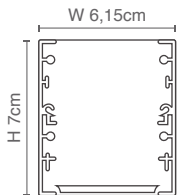

MP61.70 Ceiling

MP61.70 CEILING BLACK

STANDART WATT

Length (cm)	Code On/off	Description Code	Watt	Lumen	On/off	Triac	Dali
59	77-9274-64	MP61.70C-059-S-3-O-OFF-BL	12,6	1880	64	70	96
87	77-9370-80	MP61.70C-087-S-3-O-OFF-BL	18,9	2820	80	86	114
115	77-9466-92	MP61.70C-115-S-3-O-OFF-BL	25,2	3760	92	104	120
143	77-9562-106	MP61.70C-143-S-3-O-OFF-BL	31,5	4700	106	124	140
171	77-9658-122	MP61.70C-171-S-3-O-OFF-BL	37,8	5640	122	134	152
199	77-9754-136	MP61.70C-199-S-3-O-OFF-BL	44,1	6580	136	154	170
227	77-9850-150	MP61.70C-227-S-3-O-OFF-BL	50,4	7520	150	176	182
255	77-9946-164	MP61.70C-255-S-3-O-OFF-BL	56,7	8460	164	182	204
283	77-10042-170	MP61.70C-283-S-3-O-OFF-BL	63	9400	170	188	218
311	77-10138-194	MP61.70C-311-S-3-O-OFF-BL	69,3	10340	194	218	236
339	77-10234-214	MP61.70C-339-S-3-O-OFF-BL	75,6	11280	214	238	268
367	77-10330-228	MP61.70C-367-S-3-O-OFF-BL	81,9	12220	228	252	286
395	77-10426-248	MP61.70C-395-S-3-O-OFF-BL	88,2	13160	248	278	306
423	77-10522-262	MP61.70C-423-S-3-O-OFF-BL	94,5	14100	262	292	328
451	77-10618-280	MP61.70C-451-S-3-O-OFF-BL	100,8	15040	280	310	348

HIGH WATT

Length (cm)	Code On/off	Description Code	Watt	Lumen	On/off	Triac	Dali
59	77-9278-70	MP61.70C-059-H-3-O-OFF-BL	21,6	3100	70	76	96
87	77-9374-86	MP61.70C-087-H-3-O-OFF-BL	32,4	4650	86	98	114
115	77-9470-98	MP61.70C-115-H-3-O-OFF-BL	43,2	6200	98	110	124
143	77-9566-112	MP61.70C-143-H-3-O-OFF-BL	54	7750	112	130	146
171	77-9662-140	MP61.70C-171-H-3-O-OFF-BL	64,8	9300	140	158	164
199	77-9758-154	MP61.70C-199-H-3-O-OFF-BL	75,6	10850	154	172	178
227	77-9854-164	MP61.70C-227-H-3-O-OFF-BL	86,4	12400	164	182	188
255	77-9950-180	MP61.70C-255-H-3-O-OFF-BL	97,2	13950	180	198	234
283	77-10046-192	MP61.70C-283-H-3-O-OFF-BL	108	15500	192	222	254
311	77-10141-210	MP61.70C-311-H-3-O-OFF-BL	118,8	17050	210	246	272
339	77-10238-222	MP61.70C-339-H-3-O-OFF-BL	129,6	18600	222	258	290
367	77-10334-262	MP61.70C-367-H-3-O-OFF-BL	140,4	20150	262	304	324
395	77-10430-276	MP61.70C-395-H-3-O-OFF-BL	151,2	21700	276	324	360
423	77-10526-290	MP61.70C-423-H-3-O-OFF-BL	162	23250	290	338	404
451	77-10622-310	MP61.70C-451-H-3-O-OFF-BL	172,8	24800	310	364	430

Ability to select Kelvin, changing the **3** (3000K) to **4** (4000K), if you wish your lighting to be 4000k than 3000k.
Ability to select between Opal or Honeycomb, changing the **O** (OPAL) to **MP** (HONEYCOMB), according to your desire.
Ability to select Driver Triac or Dali, changing the **OF** (ON/OFF) to **T** (TRIAC) or **D** (DALI), according to your desire of Driver.
Ability to select Color, changing the **BL** (BLACK) to **WH** (WHITE), **GR** (GREY) or **SR** (SPECIAL RAL), according to your desire.

Price Catalogue Explanation

For Honeycomb from length 059-115 extra 6€ to the price catalogue, from 143-227 extra 12€, from 255-339 extra 18€ and from 367-451 extra 24€. For Drivers the prices are on the list. For Special Ral extra 10% to the price catalogue.