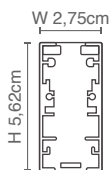

MP27.56 Pendant

MP27.56 PENDANT WHITE

STANDART WATT

Length (cm)	Code On/off	Description Code	Watt	Lumen	On/off	Triac
59	77-23571-64	MP27.56P-059-S-3-O-OFF-WH	12,6	1900	64	64
87	77-23635-66	MP27.56P-087-S-3-O-OFF-WH	18,9	2820	66	66
115	77-23699-74	MP27.56P-115-S-3-O-OFF-WH	25,2	3800	74	74
143	77-23763-76	MP27.56P-143-S-3-O-OFF-WH	31,5	4700	76	76
171	77-23827-84	MP27.56P-171-S-3-O-OFF-WH	37,8	5640	84	84
199	77-23891-96	MP27.56P-199-S-3-O-OFF-WH	44,1	6580	96	96
227	77-23955-100	MP27.56P-227-S-3-O-OFF-WH	50,4	7520	100	100
255	77-24019-102	MP27.56P-255-S-3-O-OFF-WH	56,7	8460	102	102
283	77-24083-104	MP27.56P-283-S-3-O-OFF-WH	63	9400	104	104
311	77-24147-116	MP27.56P-311-S-3-O-OFF-WH	69,3	10340	116	116
339	77-24211-142	MP27.56P-339-S-3-O-OFF-WH	75,6	11280	142	142
367	77-24275-164	MP27.56P-367-S-3-O-OFF-WH	81,9	12220	164	164
395	77-24339-174	MP27.56P-395-S-3-O-OFF-WH	88,2	13300	174	174
423	77-24403-182	MP27.56P-423-S-3-O-OFF-WH	94,5	14100	182	182
451	77-24467-200	MP27.56P-451-S-3-O-OFF-WH	100,8	15040	200	200

HIGH WATT

Length (cm)	Code On/off	Description Code	Watt	Lumen	On/off	Triac
59	77-23575-70	MP27.56P-059-H-3-O-OFF-WH	21,6	3100	70	70
87	77-23639-78	MP27.56P-087-H-3-O-OFF-WH	32,4	4650	78	78
115	77-23703-80	MP27.56P-115-H-3-O-OFF-WH	43,2	6200	80	80
143	77-23767-90	MP27.56P-143-H-3-O-OFF-WH	54	7750	90	90
171	77-23831-108	MP27.56P-171-H-3-O-OFF-WH	64,8	9300	108	108
199	77-23895-116	MP27.56P-199-H-3-O-OFF-WH	75,6	10850	116	116
227	77-23959-124	MP27.56P-227-H-3-O-OFF-WH	86,4	12480	124	124
255	77-24023-132	MP27.56P-255-H-3-O-OFF-WH	97,2	14040	132	132
283	77-24087-138	MP27.56P-283-H-3-O-OFF-WH	108	15500	138	138
311	77-24151-146	MP27.56P-311-H-3-O-OFF-WH	118,8	17050	146	146
339	77-24215-170	MP27.56P-339-H-3-O-OFF-WH	129,6	18600	170	170
367	77-24279-198	MP27.56P-367-H-3-O-OFF-WH	140,4	20280	198	198
395	77-24343-218	MP27.56P-395-H-3-O-OFF-WH	151,2	21700	218	218
423	77-24407-232	MP27.56P-423-H-3-O-OFF-WH	162	23250	232	232
451	77-24471-298	MP27.56P-451-H-3-O-OFF-WH	172,8	24800	298	298

Δυνατότητα επιλογής Kelvin, αλλάζοντας το **3** (3000K) σε **4** (4000K), εάν επιθυμείτε ο φωτισμός σας να είναι 4000K αντί για 3000K.
Δυνατότητα επιλογής μεταξύ Opal ή Κυψέλης, αλλάζοντας το **O** (OPAL) σε **MP** (HONEYCOMB), σύμφωνα με την επιθυμία σας.
Δυνατότητα επιλογής μετασχηματιστή Triac ή Dalí, αλλάζοντας το **OF** (ON/OFF) σε **T** (TRIAC) ή **D** (DALI), σύμφωνα με την επιλογή σας.
Δυνατότητα επιλογής χρώματος, αλλάζοντας το **BL** (Μαύρο) σε **WH** (Άσπρο), **GR** (Γκρι) ή **SR** (Special Ral).

Επεξήγηση Τιμοκαταλόγων

Για Κυψέλη από μήκος 059-115 επιπλέον 6€ στην τιμή καταλόγου, από μήκος 143-227 επιπλέον 12€, από μήκος 255-339 επιπλέον 18€ και από μήκος 367-451 επιπλέον 24€ στην τιμή καταλόγου. Για τους μετασχηματιστές οι τιμές βρίσκονται στη λίστα παραπάνω. Για Special Ral επιπλέον 10% στην τιμή καταλόγου.