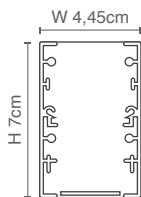

MP44.70 Pendant

MP44.70 PENDANT WHITE

STANDART WATT

Length (cm)	Code On/off	Description Code	Watt	Lumen	On/off	Triac	Dali
59	77-19734-66	MP44.70P-059-S-3-O-OFF-WH	12,6	1900	66	72	98
87	77-19830-82	MP44.70P-087-S-3-O-OFF-WH	18,9	2820	82	88	116
115	77-19926-94	MP44.70P-115-S-3-O-OFF-WH	25,2	3800	94	106	122
143	77-20022-108	MP44.70P-143-S-3-O-OFF-WH	31,5	4700	108	120	136
171	77-20118-124	MP44.70P-171-S-3-O-OFF-WH	37,8	5640	124	136	154
199	77-20214-138	MP44.70P-199-S-3-O-OFF-WH	44,1	6580	138	156	172
227	77-20310-152	MP44.70P-227-S-3-O-OFF-WH	50,4	7520	152	170	184
255	77-20406-166	MP44.70P-255-S-3-O-OFF-WH	56,7	8460	166	184	206
283	77-20502-170	MP44.70P-283-S-3-O-OFF-WH	63	9400	170	188	220
311	77-20598-196	MP44.70P-311-S-3-O-OFF-WH	69,3	10340	196	220	238
339	77-20694-216	MP44.70P-339-S-3-O-OFF-WH	75,6	11280	216	240	270
367	77-20790-230	MP44.70P-367-S-3-O-OFF-WH	81,9	12220	230	254	288
395	77-20886-250	MP44.70P-395-S-3-O-OFF-WH	88,2	13300	250	280	308
423	77-20982-264	MP44.70P-423-S-3-O-OFF-WH	94,5	14100	264	310	330
451	77-21078-282	MP44.70P-451-S-3-O-OFF-WH	100,8	15040	282	312	350

HIGH WATT

Length (cm)	Code On/off	Description Code	Watt	Lumen	On/off	Triac	Dali
59	77-19740-72	MP44.70P-059-H-3-O-OFF-WH	21,6	3100	72	78	98
87	77-19834-88	MP44.70P-087-H-3-O-OFF-WH	32,4	4650	88	100	116
115	77-19930-100	MP44.70P-115-H-3-O-OFF-WH	43,2	6200	100	112	126
143	77-20026-114	MP44.70P-143-H-3-O-OFF-WH	54	7750	114	132	142
171	77-20122-142	MP44.70P-171-H-3-O-OFF-WH	64,8	9300	142	160	166
199	77-20218-156	MP44.70P-199-H-3-O-OFF-WH	75,6	10850	156	180	180
227	77-20314-162	MP44.70P-227-H-3-O-OFF-WH	86,4	12480	162	190	190
255	77-20410-182	MP44.70P-255-H-3-O-OFF-WH	97,2	14040	182	212	136
283	77-20506-194	MP44.70P-283-H-3-O-OFF-WH	108	15500	194	224	156
311	77-20602-212	MP44.70P-311-H-3-O-OFF-WH	118,8	17050	212	148	274
339	77-20698-224	MP44.70P-339-H-3-O-OFF-WH	129,6	18600	224	260	292
367	77-20794-264	MP44.70P-367-H-3-O-OFF-WH	140,4	20280	264	306	328
395	77-20890-278	MP44.70P-395-H-3-O-OFF-WH	151,2	21700	278	326	358
423	77-20986-292	MP44.70P-423-H-3-O-OFF-WH	162	23250	292	340	378
451	77-21082-312	MP44.70P-451-H-3-O-OFF-WH	172,8	24800	312	366	408

Δυνατότητα επιλογής Kelvin, αλλάζοντας το **3** (3000K) σε **4** (4000K), εάν επιθυμείτε ο φωτισμός σας να είναι 4000K αντί για 3000K.
Δυνατότητα επιλογής μεταξύ Opal ή Κυψέλης, αλλάζοντας το **O** (OPAL) σε **MP** (HONEYCOMB), σύμφωνα με την επιθυμία σας.
Δυνατότητα επιλογής μετασχηματιστή Triac ή Dali, αλλάζοντας το **OF** (ON/OFF) σε **T** (TRIAC) ή **D** (DALI), σύμφωνα με την επιλογή σας.
Δυνατότητα επιλογής χρώματος, αλλάζοντας το **BL** (Μαύρο) σε **WH** (Άσπρο), **GR** (Γκρι) ή **SR** (Special Ral).

Επεξήγηση Τιμοκαταλόγων