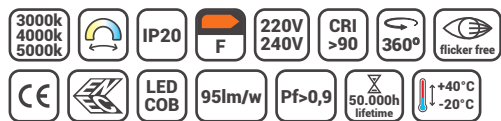

Zumo Led Track Light

Zumo Led Track Light Zoomable.
Black And White Aluminium Body

With The Ability To Select Power Between 8,4w - 18,9w

Pout (w)	Iout (mA)	In (A)	λ	1	2	3	4
8.4	200	0.10	0.75C	-	-	-	-
10.5	250	0.11	0.78C	-	-	-	ON
12.6	300	0.12	0.82C	-	-	ON	-
14.7	350	0.13	0.83C	-	-	ON	ON
16.8	400	0.14	0.85C	-	ON	-	-
18.9	450	0.15	0.87C	-	ON	-	ON