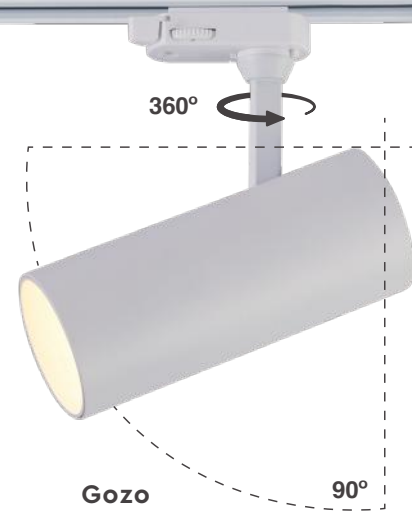

Accessories for Zumo

Fins
77-9125-10
Black

Fins
77-9126-10
White

Available with Dimmable Driver Triac for Zumo

77-9230-16
32W 220-240V

77-9231-16
32W 220-240V

3 Phase

Gozo
77-9123-37