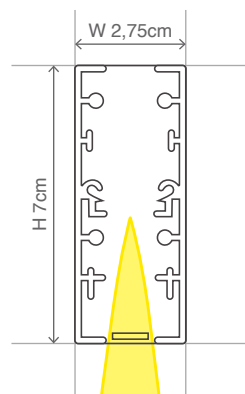

All the hanging and ceiling metal safety accessories are included.

MASTER PROFILES							
Length cm	Standart Watt			Length cm	High Watt		
	Watt	Lumen 3.000K	Lumen 4.000K		Watt	Lumen 3.000K	Lumen 4.000K
59	12,6	1880	1900	59	21,6	3100	3120
87	18,9	2820	2850	87	32,4	4650	4680
115	25,2	3760	3800	115	43,2	6200	6240
143	31,5	4700	4750	143	54	7750	7800
171	37,8	5640	5700	171	64,8	9300	9360
199	44,1	6580	6650	199	75,6	10850	10920
227	50,4	7520	7600	227	86,4	12400	12480
255	56,7	8460	8550	255	97,2	13950	14040
283	63	9400	9500	283	108	15500	15600
311	69,3	10340	10450	311	118,8	17050	17160
339	75,6	11280	11400	339	129,6	18600	18720
367	81,9	12220	12350	367	140,4	20150	20280
395	88,2	13160	13300	395	151,2	21700	21840
423	94,5	14100	14250	423	162	23250	23400
451	100,8	15040	15200	451	172,8	24800	24960