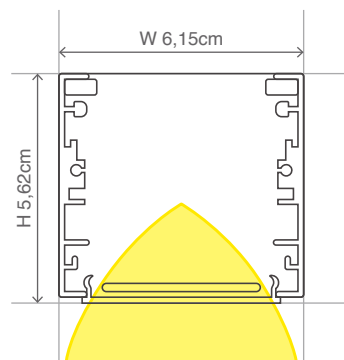

All the hanging and ceiling metal safety accessories are included.

MASTER PROFILES							
Length cm	Standart Watt			Length cm	High Watt		
	Watt	Lumen 3.000K	Lumen 4.000K		Watt	Lumen 3.000K	Lumen 4.000K
59	12,6	1880	1900	59	21,6	3100	3120
87	18,9	2820	2850	87	32,4	4650	4680
115	25,2	3760	3800	115	43,2	6200	6240
143	31,5	4700	4750	143	54	7750	7800
171	37,8	5640	5700	171	64,8	9300	9360
199	44,1	6580	6650	199	75,6	10850	10920
227	50,4	7520	7600	227	86,4	12400	12480
255	56,7	8460	8550	255	97,2	13950	14040
283	63	9400	9500	283	108	15500	15600
311	69,3	10340	10450	311	118,8	17050	17160
339	75,6	11280	11400	339	129,6	18600	18720
367	81,9	12220	12350	367	140,4	20150	20280
395	88,2	13160	13300	395	151,2	21700	21840
423	94,5	14100	14250	423	162	23250	23400
451	100,8	15040	15200	451	172,8	24800	24960