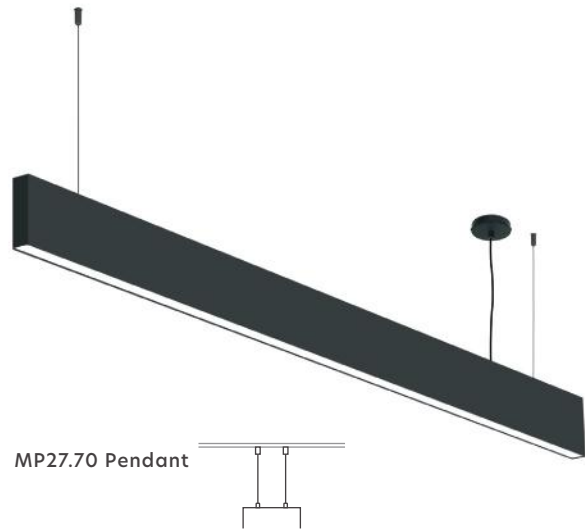

MP27.70 Pendant

MP27.70 Pendant or Ceiling

Is a led profile luminaire, body of aluminum, painted with electrostatic paint with a matte finish. Designed for ceiling or pendant mounting, providing direct light through an opal diffuser or honeycomb. Luminaire equipped with the best quality Samsung led chips 200Lm/W and KGP drivers.

MP27.70 Κρεμαστό ή Οροφής

Είναι φωτιστικό προφίλ led, σώμα από αλουμίνιο, βαμμένο με ηλεκτροστατική βαφή με ματ φινίρισμα. Σχεδιασμένο για τοποθέτηση σε οροφή ή κρεμαστό, παρέχοντας άμεσο φωτισμό μέσω της opal διάχυσης ή κηρήθρας. Φωτιστικό εξοπλισμένο με την καλύτερη ποιότητα. Προγράμματα οδήγησης Samsung led chips 200Lm/W και KGP.

Main Features

● Black ● White ● Grey ● Special Ral

Characteristics and Advantages

- Available from 59cm to 451cm
- Opal diffuser UGR<22 or Honeycomb UGR<15
- Beam Angle (Opal 120°, Honeycomb 30°)
- Three types of driver (ON-OFF, DALI, TRIAC with the ability TUYA)
- Coming in White, Black, Grey or optionally Special Ral
- Included 1,5m wire adjustable suspension. Request for 3m or 5m
- Low operating temperature due to excellent heat induction
- Excellent performance with low power consumption

Χαρακτηριστικά και Πλεονεκτήματα

- Διατίθεται από 59cm έως 451cm
- Διαχυτής Opal UGR<22 ή Κυψέλης UGR<15
- Γωνία δέσμης (Opal 120°, Κυψέλης 30°)
- Τρεις τύποι μετασχηματιστών (ON-OFF, DALI, TRIAC με δυνατότητα TUYA)
- Διατίθεται σε λευκό, μαύρο, γκρι ή προαιρετικά Special Ral
- Περιλαμβάνεται συρμάτινη ρυθμιζόμενη ανάρτηση 1,5m. Αίτημα για 3m ή 5m.
- Χαμηλή θερμοκρασία λειτουργίας λόγω εξαιρετικής επαγωγής θερμότητας
- Εξαιρετική απόδοση με χαμηλή κατανάλωση ενέργειας

All the hanging and ceiling metal safety accessories are included.