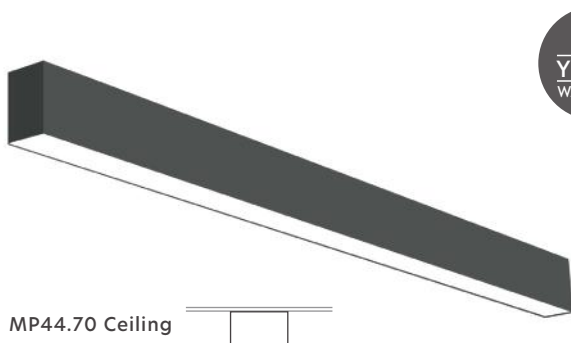

Profile - MP44.70