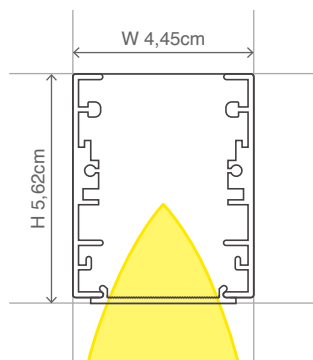

All the hanging and ceiling metal safety accessories are included.

MASTER PROFILES							
Length cm	Standart Watt			Length cm	High Watt		
	Watt	Lumen 3.000K	Lumen 4.000K		Watt	Lumen 3.000K	Lumen 4.000K
59	12,6	1880	1900	59	21,6	3100	3120
87	18,9	2820	2850	87	32,4	4650	4680
115	25,2	3760	3800	115	43,2	6200	6240
143	31,5	4700	4750	143	54	7750	7800
171	37,8	5640	5700	171	64,8	9300	9360
199	44,1	6580	6650	199	75,6	10850	10920
227	50,4	7520	7600	227	86,4	12400	12480
255	56,7	8460	8550	255	97,2	13950	14040
283	63	9400	9500	283	108	15500	15600
311	69,3	10340	10450	311	118,8	17050	17160
339	75,6	11280	11400	339	129,6	18600	18720
367	81,9	12220	12350	367	140,4	20150	20280
395	88,2	13160	13300	395	151,2	21700	21840
423	94,5	14100	14250	423	162	23250	23400
451	100,8	15040	15200	451	172,8	24800	24960