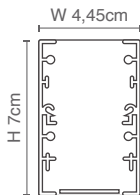

MP44.70 Ceiling

MP44.70 CEILING BLACK

STANDART WATT

Length (cm)	Code On/off	Description Code	Watt	Lumen	On/off	Triac	Dali
59	77-12154-62	MP44.70C-059-S-3-O-OFF-BL	12,6	1880	62	68	94
87	77-12250-78	MP44.70C-087-S-3-O-OFF-BL	18,9	2820	78	84	112
115	77-12346-90	MP44.70C-115-S-3-O-OFF-BL	25,2	3760	90	102	118
143	77-12442-104	MP44.70C-143-S-3-O-OFF-BL	31,5	4700	104	122	138
171	77-12538-120	MP44.70C-171-S-3-O-OFF-BL	37,8	5640	120	132	150
199	77-12634-134	MP44.70C-199-S-3-O-OFF-BL	44,1	6580	134	152	168
227	77-12730-148	MP44.70C-227-S-3-O-OFF-BL	50,4	7520	148	174	180
255	77-12826-162	MP44.70C-255-S-3-O-OFF-BL	56,7	8460	162	180	202
283	77-12922-168	MP44.70C-283-S-3-O-OFF-BL	63	9400	168	186	216
311	77-13018-192	MP44.70C-311-S-3-O-OFF-BL	69,3	10340	192	216	234
339	77-13114-212	MP44.70C-339-S-3-O-OFF-BL	75,6	11280	212	236	266
367	77-13210-226	MP44.70C-367-S-3-O-OFF-BL	81,9	12220	226	250	284
395	77-13306-246	MP44.70C-395-S-3-O-OFF-BL	88,2	13160	246	276	304
423	77-13402-260	MP44.70C-423-S-3-O-OFF-BL	94,5	14100	260	290	324
451	77-13498-278	MP44.70C-451-S-3-O-OFF-BL	100,8	15040	278	308	346

HIGH WATT

Length (cm)	Code On/off	Description Code	Watt	Lumen	On/off	Triac	Dali
59	77-12158-68	MP44.70C-059-H-3-O-OFF-BL	21,6	3100	68	74	94
87	77-12254-84	MP44.70C-087-H-3-O-OFF-BL	32,4	4650	84	96	112
115	77-12350-96	MP44.70C-115-H-3-O-OFF-BL	43,2	6200	96	108	122
143	77-12442-110	MP44.70C-143-H-3-O-OFF-BL	54	7750	110	128	144
171	77-12542-138	MP44.70C-171-H-3-O-OFF-BL	64,8	9300	138	156	162
199	77-12638-152	MP44.70C-199-H-3-O-OFF-BL	75,6	10850	152	170	176
227	77-12734-162	MP44.70C-227-H-3-O-OFF-BL	86,4	12400	162	180	186
255	77-12830-178	MP44.70C-255-H-3-O-OFF-BL	97,2	13950	178	196	232
283	77-12926-190	MP44.70C-283-H-3-O-OFF-BL	108	15500	190	220	252
311	77-13022-208	MP44.70C-311-H-3-O-OFF-BL	118,8	17050	208	244	270
339	77-13118-220	MP44.70C-339-H-3-O-OFF-BL	129,6	18600	220	256	288
367	77-13214-260	MP44.70C-367-H-3-O-OFF-BL	140,4	20150	260	302	322
395	77-13310-274	MP44.70C-395-H-3-O-OFF-BL	151,2	21700	274	322	358
423	77-13406-288	MP44.70C-423-H-3-O-OFF-BL	162	23250	288	336	402
451	77-13502-308	MP44.70C-451-H-3-O-OFF-BL	172,8	24800	308	362	428

Ability to select Kelvin, changing the **3** (3000K) to **4** (4000K), if you wish your lighting to be 4000k than 3000k.
Ability to select between Opal or Honeycomb, changing the **O** (OPAL) to **MP** (HONEYCOMB), according to your desire.
Ability to select Driver Triac or Dali, changing the **OF** (ON/OFF) to **T** (TRIAC) or **D** (DALI), according to your desire of Driver.
Ability to select Color, changing the **BL** (BLACK) to **WH** (WHITE), **GR** (GREY) or **SR** (SPECIAL RAL), according to your desire.

Price Catalogue Explanation

For Honeycomb from length 059-115 extra 6€ to the price catalogue, from 143-227 extra 12€, from 255-339 extra 18€ and from 367-451 extra 24€. For Drivers the prices are on the list. For Special Ral extra 10% to the price catalogue.