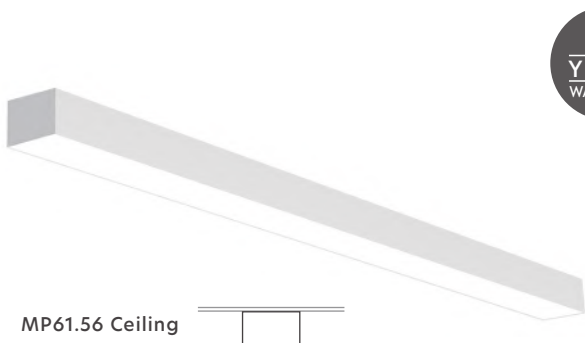

Profile - MP61.56

MP61.56 Ceiling