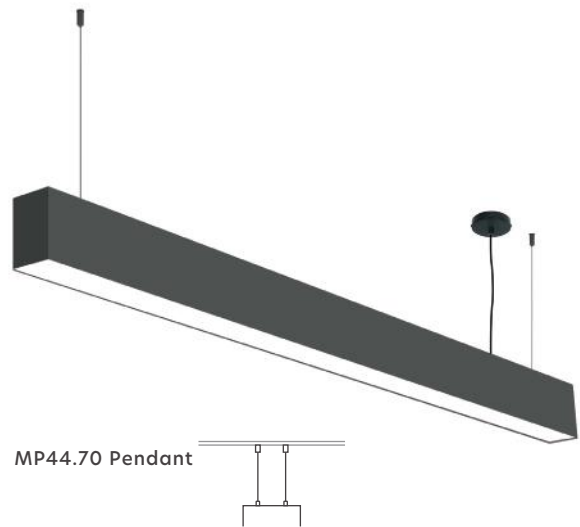

Profile - MP44.70