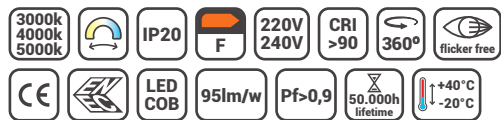

Gozo Led Track Light

Gozo Led Track Light
Black And White Aluminium Body

Photo	Code	Description	Dimensions	Watt	Volt	Lumen	CCT, Kelvin	CRI	IP	Beam Angle	Adjustable	URG	Driver	Led Chip	Phase	Dim
	77-9123-37	Spot Led Black Aluminium	6,6x15,7x22cm	18W	220-240V	1710 Lm	3000k-4000k-5000k	>90	20	24°	✓	<13	LIFUD	Bridgelux	3Phase	-
	77-9124-37	Spot Led White Aluminium	6,6x15,7x22cm	18W	220-240V	1710 Lm	3000k-4000k-5000k	>90	20	24°	✓	<13	LIFUD	Bridgelux	3Phase	-