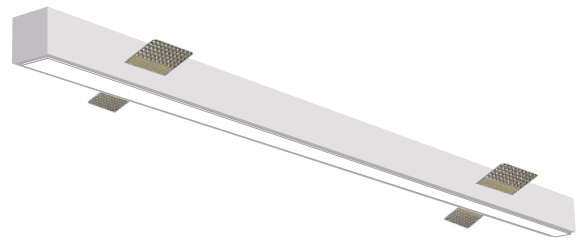

MP44.56 Trimless

MP61.56 - MP44.56 Trimless

Is a led profile luminaire, body of aluminum, painted with electrostatic paint with a matte finish. Designed for trimless mounting, providing direct light through an opal diffuser or honeycomb. Luminaire equipped with the best quality Samsung led chips 200Lm/W and KGP drivers.

MP61.56 - MP44.56 Trimless

Είναι φωτιστικό προφίλ led, σώμα από αλουμίνιο, βαμμένο με ηλεκτροστατική βαφή με ματ φινίρισμα. Σχεδιασμένο για τοποθέτηση trimless, παρέχοντας άμεσο φωτισμό μέσω της opal διάχυσης ή κηρήθρας. Φωτιστικό εξοπλισμένο με την καλύτερη ποιότητα. Προγράμματα οδήγησης Samsung led chips 200Lm/W και KGP.

Main Features

● Black ● White ● Grey ● Special Ral

All the trimless metal safety accessories are included.

Trimless