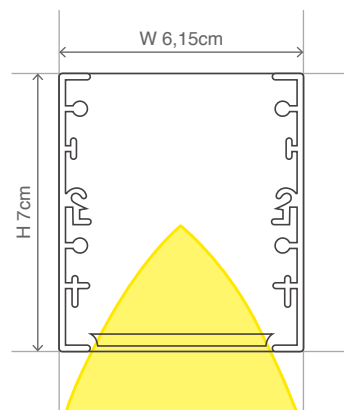

All the hanging and ceiling metal safety accessories are included.

MASTER PROFILES							
Length cm	Standart Watt			Length cm	High Watt		
	Watt	Lumen 3.000K	Lumen 4.000K		Watt	Lumen 3.000K	Lumen 4.000K
59	12,6	1880	1900	59	21,6	3100	3120
87	18,9	2820	2850	87	32,4	4650	4680
115	25,2	3760	3800	115	43,2	6200	6240
143	31,5	4700	4750	143	54	7750	7800
171	37,8	5640	5700	171	64,8	9300	9360
199	44,1	6580	6650	199	75,6	10850	10920
227	50,4	7520	7600	227	86,4	12400	12480
255	56,7	8460	8550	255	97,2	13950	14040
283	63	9400	9500	283	108	15500	15600
311	69,3	10340	10450	311	118,8	17050	17160
339	75,6	11280	11400	339	129,6	18600	18720
367	81,9	12220	12350	367	140,4	20150	20280
395	88,2	13160	13300	395	151,2	21700	21840
423	94,5	14100	14250	423	162	23250	23400
451	100,8	15040	15200	451	172,8	24800	24960