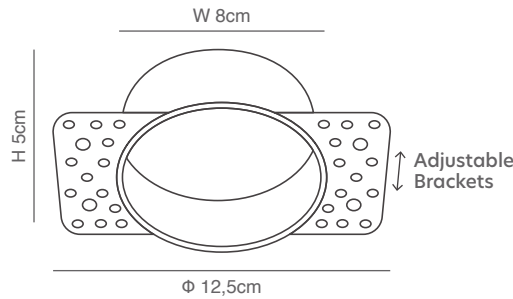

TRIXI 77-9248 +
DEPO 77-9244

TRIXI 77-9249 +
DEPO 77-9242

TRIXI 77-9249 +
DEPO 77-9241

TRIXI 77-9249 +
DEPO 77-9245

TRIXI 77-9249 +
DEPO 77-9243

TRIXI 77-9249 +
DEPO 77-9244

Trixi

Downlight Trimless Spot
Black and White Aluminium Body.