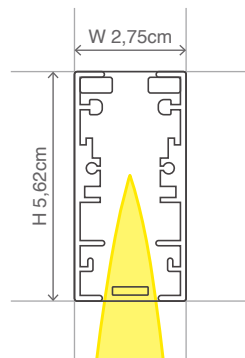

All the hanging and ceiling metal safety accessories are included.

MASTER PROFILES							
Length cm	Standart Watt			Length cm	High Watt		
	Watt	Lumen 3.000K	Lumen 4.000K		Watt	Lumen 3.000K	Lumen 4.000K
59	12,6	1880	1900	59	21,6	3100	3120
87	18,9	2820	2850	87	32,4	4650	4680
115	25,2	3760	3800	115	43,2	6200	6240
143	31,5	4700	4750	143	54	7750	7800
171	37,8	5640	5700	171	64,8	9300	9360
199	44,1	6580	6650	199	75,6	10850	10920
227	50,4	7520	7600	227	86,4	12400	12480
255	56,7	8460	8550	255	97,2	13950	14040
283	63	9400	9500	283	108	15500	15600
311	69,3	10340	10450	311	118,8	17050	17160
339	75,6	11280	11400	339	129,6	18600	18720
367	81,9	12220	12350	367	140,4	20150	20280
395	88,2	13160	13300	395	151,2	21700	21840
423	94,5	14100	14250	423	162	23250	23400
451	100,8	15040	15200	451	172,8	24800	24960