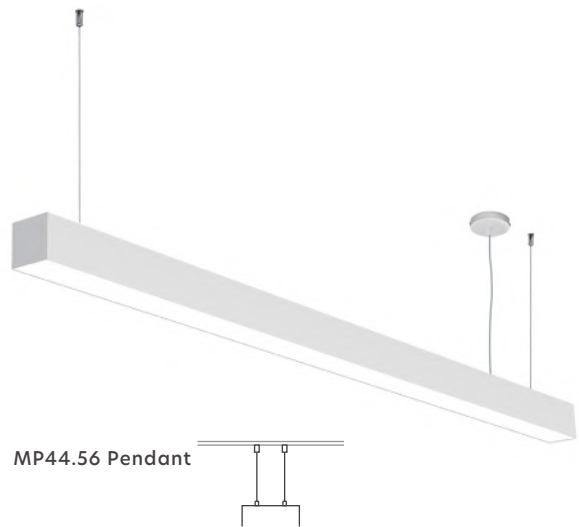

Profile - MP44.56