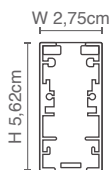

MP27.56 Ceiling

MP27.56 CEILING BLACK

STANDART WATT

Length (cm)	Code On/off	Description Code	Watt	Lumen	On/off	Triac
59	77-15994-60	MP27.56C-059-S-3-O-OFF-BL	12,6	1880	60	60
87	77-16058-62	MP27.56C-087-S-3-O-OFF-BL	18,9	2820	62	62
115	77-16122-70	MP27.56C-115-S-3-O-OFF-BL	25,2	3760	70	70
143	77-16186-72	MP27.56C-143-S-3-O-OFF-BL	31,5	4700	72	72
171	77-16250-80	MP27.56C-171-S-3-O-OFF-BL	37,8	5640	80	80
199	77-16314-92	MP27.56C-199-S-3-O-OFF-BL	44,1	6580	92	92
227	77-16378-96	MP27.56C-227-S-3-O-OFF-BL	50,4	7520	96	96
255	77-16442-98	MP27.56C-255-S-3-O-OFF-BL	56,7	8460	98	98
283	77-16506-100	MP27.56C-283-S-3-O-OFF-BL	63	9400	100	100
311	77-16570-112	MP27.56C-311-S-3-O-OFF-BL	69,3	10340	112	112
339	77-16634-138	MP27.56C-339-S-3-O-OFF-BL	75,6	11280	138	138
367	77-16698-160	MP27.56C-367-S-3-O-OFF-BL	81,9	12220	160	160
395	77-16762-170	MP27.56C-395-S-3-O-OFF-BL	88,2	13160	170	170
423	77-16826-178	MP27.56C-423-S-3-O-OFF-BL	94,5	14100	178	178
451	77-16890-196	MP27.56C-451-S-3-O-OFF-BL	100,8	15040	196	196

HIGH WATT

Length (cm)	Code On/off	Description Code	Watt	Lumen	On/off	Triac
59	77-15998-66	MP27.56C-059-H-3-O-OFF-BL	21,6	3100	66	66
87	77-16062-74	MP27.56C-087-H-3-O-OFF-BL	32,4	4650	74	74
115	77-16126-76	MP27.56C-115-H-3-O-OFF-BL	43,2	6200	76	76
143	77-16190-86	MP27.56C-143-H-3-O-OFF-BL	54	7750	86	86
171	77-16254-104	MP27.56C-171-H-3-O-OFF-BL	64,8	9300	104	104
199	77-16318-112	MP27.56C-199-H-3-O-OFF-BL	75,6	10850	112	112
227	77-16382-120	MP27.56C-227-H-3-O-OFF-BL	86,4	12400	120	120
255	77-16446-128	MP27.56C-255-H-3-O-OFF-BL	97,2	13950	128	128
283	77-16510-134	MP27.56C-283-H-3-O-OFF-BL	108	15500	134	134
311	77-16574-142	MP27.56C-311-H-3-O-OFF-BL	118,8	17050	142	142
339	77-16638-166	MP27.56C-339-H-3-O-OFF-BL	129,6	18600	166	166
367	77-16702-194	MP27.56C-367-H-3-O-OFF-BL	140,4	20150	194	194
395	77-16766-214	MP27.56C-395-H-3-O-OFF-BL	151,2	21700	214	214
423	77-16830-228	MP27.56C-423-H-3-O-OFF-BL	162	23250	228	228
451	77-16894-274	MP27.56C-451-H-3-O-OFF-BL	172,8	24800	274	274

Ability to select Kelvin, changing the **3** (3000K) to **4** (4000K), if you wish your lighting to be 4000k than 3000k.
Ability to select between Opal or Honeycomb, changing the **O** (OPAL) to **MP** (HONEYCOMB), according to your desire.
Ability to select Driver Triac or Dali, changing the **OF** (ON/OFF) to **T** (TRIAC) or **D** (DALI), according to your desire of Driver.
Ability to select Color, changing the **BL** (BLACK) to **WH** (WHITE), **GR** (GREY) or **SR** (SPECIAL RAL), according to your desire.

Price Catalogue Explanation

For Honeycomb from length 059-115 extra 6€ to the price catalogue, from 143-227 extra 12€, from 255-339 extra 18€ and from 367-451 extra 24€. For Drivers the prices are on the list. For Special Ral extra 10% to the price catalogue.

To build your personal code you can visit our site www.masterlighting.gr or you can go to the previous page....