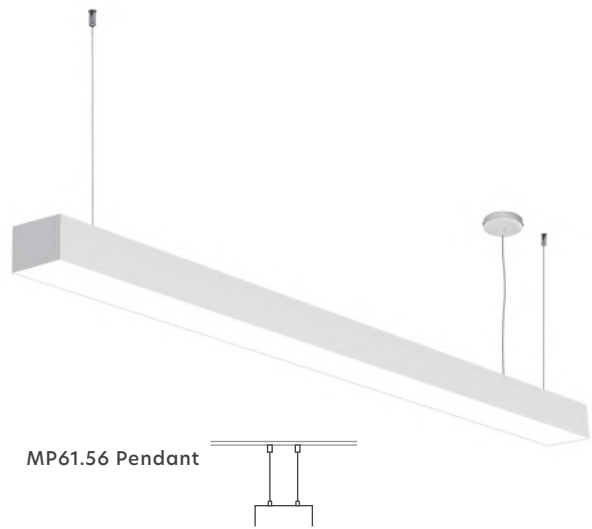

MP61.56 Pendant

MP61.56 Pendant or Ceiling

Is a led profile luminaire, body of aluminum, painted with electrostatic paint with a matte finish. Designed for ceiling or pendant mounting, providing direct light through an opal diffuser or honeycomb. Luminaire equipped with the best quality Samsung led chips 200Lm/W and KGP drivers.

MP61.56 Κρεμαστό ή Οροφής

Είναι φωτιστικό προφίλ led, σώμα από αλουμίνιο, βαμμένο με ηλεκτροστατική βαφή με ματ φινιρίσμα. Σχεδιασμένο για τοποθέτηση σε οροφή ή κρεμαστό, παρέχοντας άμεσο φωτισμό μέσω της opal διάχυσης ή κηρήθρας. Φωτιστικό εξοπλισμένο με την καλύτερη ποιότητα. Προγράμματα οδήγησης Samsung led chips 200Lm/W και KGP.

Main Features

● Black ● White ● Grey ● Special Ral

Characteristics and Advantages

- Available from 59cm to 451cm
- Opal diffuser UGR<22 or Honeycomb UGR<15
- Beam Angle (Opal 120°, Honeycomb 30°)
- Three types of driver (ON-OFF, DALI, TRIAC with the ability TUYA)
- Coming in White, Black, Grey or optionally Special Ral
- Included 1,5m wire adjustable suspension. Request for 3m or 5m
- Low operating temperature due to excellent heat induction
- Excellent performance with low power consumption

Χαρακτηριστικά και Πλεονεκτήματα

- Διατίθεται από 59cm έως 451cm
- Διαχυτής Opal UGR<22 ή Κυψέλης UGR<15
- Γωνία δέσμης (Opal 120°, Κυψέλης 30°)
- Τρεις τύποι μετασχηματιστών (ON-OFF, DALI, TRIAC με δυνατότητα TUYA)
- Διατίθεται σε λευκό, μαύρο, γκρι ή προαιρετικά Special Ral
- Περιλαμβάνεται συρμάτινη ρυθμιζόμενη ανάρτηση 1,5m. Αίτημα για 3m ή 5m.
- Χαμηλή θερμοκρασία λειτουργίας λόγω εξαιρετικής επαγωγής θερμότητας
- Εξαιρετική απόδοση με χαμηλή κατανάλωση ενέργειας

All the hanging and ceiling metal safety accessories are included.