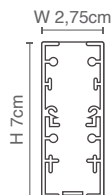

MP27.70 Pendant

MP27.70 PENDANT WHITE

STANDART WATT

Length (cm)	Code On/off	Description Code	Watt	Lumen	On/off	Triac
59	77-22612-70	MP27.70P-059-S-3-O-OFF-WH	12,6	1900	70	70
87	77-22675-74	MP27.70P-087-S-3-O-OFF-WH	18,9	2820	74	74
115	77-22739-84	MP27.70P-115-S-3-O-OFF-WH	25,2	3800	84	84
143	77-22803-90	MP27.70P-143-S-3-O-OFF-WH	31,5	4700	90	90
171	77-22867-100	MP27.70P-171-S-3-O-OFF-WH	37,8	5640	100	100
199	77-22931-114	MP27.70P-199-S-3-O-OFF-WH	44,1	6580	114	114
227	77-22995-120	MP27.70P-227-S-3-O-OFF-WH	50,4	7520	120	120
255	77-23059-124	MP27.70P-255-S-3-O-OFF-WH	56,7	8460	124	124
283	77-23123-128	MP27.70P-283-S-3-O-OFF-WH	63	9400	128	128
311	77-23187-146	MP27.70P-311-S-3-O-OFF-WH	69,3	10340	146	146
339	77-23251-156	MP27.70P-339-S-3-O-OFF-WH	75,6	11280	156	156
367	77-23315-160	MP27.70P-367-S-3-O-OFF-WH	81,9	12220	160	160
395	77-23379-176	MP27.70P-395-S-3-O-OFF-WH	88,2	13300	176	176
423	77-23443-190	MP27.70P-423-S-3-O-OFF-WH	94,5	14100	190	190
451	77-23507-210	MP27.70P-451-S-3-O-OFF-WH	100,8	15040	210	210

HIGH WATT

Length (cm)	Code On/off	Description Code	Watt	Lumen	On/off	Triac
59	77-22615-74	MP27.70P-059-H-3-O-OFF-WH	21,6	3100	74	74
87	77-22679-86	MP27.70P-087-H-3-O-OFF-WH	32,4	4650	86	86
115	77-22743-92	MP27.70P-115-H-3-O-OFF-WH	43,2	6200	92	92
143	77-22807-104	MP27.70P-143-H-3-O-OFF-WH	54	7750	104	104
171	77-22871-124	MP27.70P-171-H-3-O-OFF-WH	64,8	9300	124	124
199	77-22935-134	MP27.70P-199-H-3-O-OFF-WH	75,6	10850	134	134
227	77-22999-142	MP27.70P-227-H-3-O-OFF-WH	86,4	12480	142	142
255	77-23063-150	MP27.70P-255-H-3-O-OFF-WH	97,2	14040	150	150
283	77-23127-154	MP27.70P-283-H-3-O-OFF-WH	108	15500	154	154
311	77-23191-172	MP27.70P-311-H-3-O-OFF-WH	118,8	17050	172	172
339	77-23255-176	MP27.70P-339-H-3-O-OFF-WH	129,6	18600	176	176
367	77-23319-210	MP27.70P-367-H-3-O-OFF-WH	140,4	20280	210	210
395	77-23383-264	MP27.70P-395-H-3-O-OFF-WH	151,2	21700	264	264
423	77-23447-274	MP27.70P-423-H-3-O-OFF-WH	162	23250	274	274
451	77-23511-300	MP27.70P-451-H-3-O-OFF-WH	172,8	24800	300	300

Δυνατότητα επιλογής Kelvin, αλλάζοντας το **3** (3000K) σε **4** (4000K), εάν επιθυμείτε ο φωτισμός σας να είναι 4000K αντί για 3000K.
Δυνατότητα επιλογής μεταξύ Opal ή Κυψέλης, αλλάζοντας το **O** (OPAL) σε **MP** (HONEYCOMB), σύμφωνα με την επιθυμία σας.
Δυνατότητα επιλογής μετασχηματιστή Triac ή Dalí, αλλάζοντας το **OF** (ON/OFF) σε **T** (TRIAC) ή **D** (DALI), σύμφωνα με την επιλογή σας.
Δυνατότητα επιλογής χρώματος, αλλάζοντας το **BL** (Μαύρο) σε **WH** (Άσπρο), **GR** (Γκρι) ή **SR** (Special Ral).

Επεξήγηση Τιμοκαταλόγων

Για Κυψέλη από μήκος 059-115 επιπλέον 6€ στην τιμή καταλόγου, από μήκος 143-227 επιπλέον 12€, από μήκος 255-339 επιπλέον 18€ και από μήκος 367-451 επιπλέον 24€ στην τιμή καταλόγου. Για τους μετασχηματιστές οι τιμές βρίσκονται στη λίστα παραπάνω. Για Special Ral επιπλέον 10% στην τιμή καταλόγου.