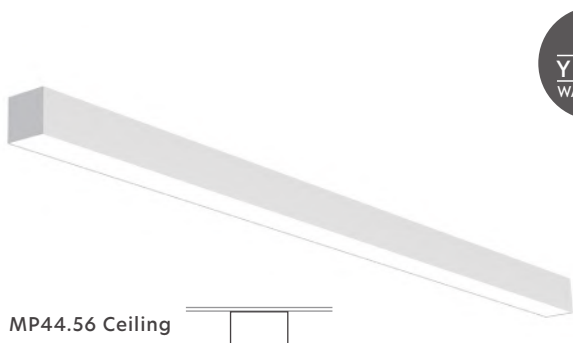

Profile - MP44.56