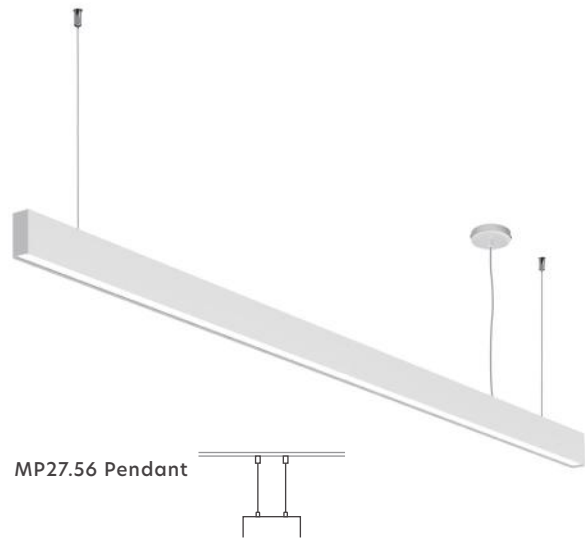

Profile - MP27.56