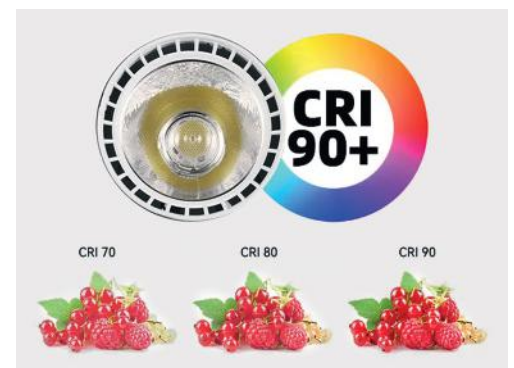

Photo	Code	Description	Dimensions	Watt	Volt	Lumen	CCT, Kelvin	CRI	IP	Beam Angle	Adjustable	Driver	Led Chip	Phase	Dim
	77-9117-64	Zoomable Black Aluminium	7,8x16x24cm	12,6-29,4W max	220-240V	1197-2793Lm	3000k-4000k-5000k	>90	20	15°-55°	✓	KGP	Bridgelux	3Phase	-
	77-9118-64	Zoomable White Aluminium	7,8x16x24cm	12,6-29,4W max	220-240V	1197-2793Lm	3000k-4000k-5000k	>90	20	15°-55°	✓	KGP	Bridgelux	3Phase	-