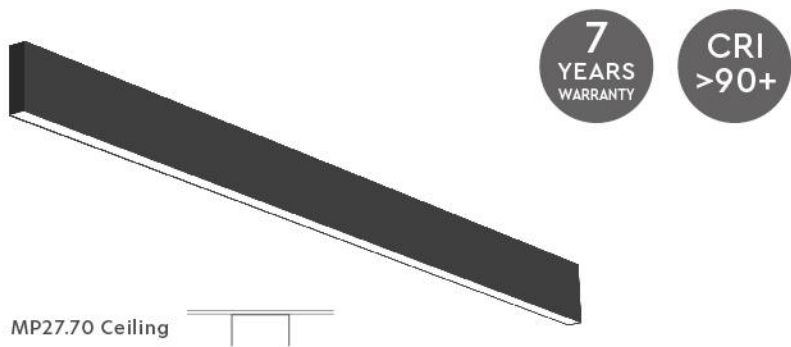

Profile - MP27.70