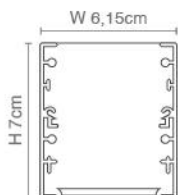

MP61.70 Ceiling

MP61.70 CEILING BLACK

STANDART WATT

Length (cm)	Code On/off	Description Code	Watt	Lumen	On/off	Triac	Dali
59	77-9274-64	MP61.70C-059-S-3-O-OF-BL	12,6	1880	64	70	96
87	77-9370-80	MP61.70C-087-S-3-O-OF-BL	18,9	2820	80	86	114
115	77-9466-92	MP61.70C-115-S-3-O-OF-BL	25,2	3760	92	104	120
143	77-9562-106	MP61.70C-143-S-3-O-OF-BL	31,5	4700	106	124	140
171	77-9658-122	MP61.70C-171-S-3-O-OF-BL	37,8	5640	122	134	152
199	77-9754-136	MP61.70C-199-S-3-O-OF-BL	44,1	6580	136	154	170
227	77-9850-150	MP61.70C-227-S-3-O-OF-BL	50,4	7520	150	176	182
255	77-9946-164	MP61.70C-255-S-3-O-OF-BL	56,7	8460	164	182	204
283	77-10042-170	MP61.70C-283-S-3-O-OF-BL	63	9400	170	188	218
311	77-10138-194	MP61.70C-311-S-3-O-OF-BL	69,3	10340	194	218	236
339	77-10234-214	MP61.70C-339-S-3-O-OF-BL	75,6	11280	214	238	268
367	77-10330-228	MP61.70C-367-S-3-O-OF-BL	81,9	12220	228	252	286
395	77-10426-248	MP61.70C-395-S-3-O-OF-BL	88,2	13160	248	278	306
423	77-10522-262	MP61.70C-423-S-3-O-OF-BL	94,5	14100	262	292	328
451	77-10618-280	MP61.70C-451-S-3-O-OF-BL	100,8	15040	280	310	348

HIGH WATT

Length (cm)	Code On/off	Description Code	Watt	Lumen	On/off	Triac	Dali
59	77-9278-70	MP61.70C-059-H-3-O-OF-BL	21,6	3100	70	76	96
87	77-9374-86	MP61.70C-087-H-3-O-OF-BL	32,4	4650	86	98	114
115	77-9470-98	MP61.70C-115-H-3-O-OF-BL	43,2	6200	98	110	124
143	77-9566-112	MP61.70C-143-H-3-O-OF-BL	54	7750	112	130	146
171	77-9662-140	MP61.70C-171-H-3-O-OF-BL	64,8	9300	140	158	164
199	77-9758-154	MP61.70C-199-H-3-O-OF-BL	75,6	10850	154	172	178
227	77-9854-164	MP61.70C-227-H-3-O-OF-BL	86,4	12400	164	182	188
255	77-9950-180	MP61.70C-255-H-3-O-OF-BL	97,2	13950	180	198	234
283	77-10046-192	MP61.70C-283-H-3-O-OF-BL	108	15500	192	222	254
311	77-10141-210	MP61.70C-311-H-3-O-OF-BL	118,8	17050	210	246	272
339	77-10238-222	MP61.70C-339-H-3-O-OF-BL	129,6	18600	222	258	290
367	77-10334-262	MP61.70C-367-H-3-O-OF-BL	140,4	20150	262	304	324
395	77-10430-276	MP61.70C-395-H-3-O-OF-BL	151,2	21700	276	324	360
423	77-10526-290	MP61.70C-423-H-3-O-OF-BL	162	23250	290	338	404
451	77-10622-310	MP61.70C-451-H-3-O-OF-BL	172,8	24800	310	364	430

Ability to select Kelvin, changing the **3** (3000K) to **4** (4000K), if you wish your lighting to be 4000k than 3000k.
Ability to select between Opal or Honeycomb, changing the **O** (OPAL) to **MP** (HONEYCOMB), according to your desire.
Ability to select Driver Triac or Dali, changing the **OF** (ON/OFF) to **T** (TRIAC) or **D** (DALI), according to your desire of Driver.
Ability to select Color, changing the **BL** (BLACK) to **WH** (WHITE), **GR** (GREY) or **SR** (SPECIAL RAL), according to your desire.

Price Catalogue Explanation

For Honeycomb from length 059-115 extra 6€ to the price catalogue, from 143-227 extra 12€, from 255-339 extra 18€ and from 367-451 extra 24€. For Drivers the prices are on the list. For Special Ral extra 10% to the price catalogue.