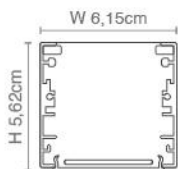

MP61.56 Ceiling

MP61.56 CEILING BLACK

STANDART WATT

Length (cm)	Code On/off	Description Code	Watt	Lumen	On/off	Triac	Dali
59	77-10714-60	MP61.56C-059-S-3-O-OF-BL	12,6	1880	60	66	90
87	77-10810-70	MP61.56C-087-S-3-O-OF-BL	18,9	2820	70	76	102
115	77-10906-82	MP61.56C-115-S-3-O-OF-BL	25,2	3760	82	94	108
143	77-11002-92	MP61.56C-143-S-3-O-OF-BL	31,5	4700	92	104	120
171	77-11098-108	MP61.56C-171-S-3-O-OF-BL	37,8	5640	108	114	136
199	77-11194-118	MP61.56C-199-S-3-O-OF-BL	44,1	6580	118	136	150
227	77-11290-132	MP61.56C-227-S-3-O-OF-BL	50,4	7520	132	150	162
255	77-11386-140	MP61.56C-255-S-3-O-OF-BL	56,7	8460	140	158	178
283	77-11482-150	MP61.56C-283-S-3-O-OF-BL	63	9400	150	168	188
311	77-11578-164	MP61.56C-311-S-3-O-OF-BL	69,3	10340	164	188	204
339	77-11674-180	MP61.56C-339-S-3-O-OF-BL	75,6	11280	180	204	234
367	77-11770-190	MP61.56C-367-S-3-O-OF-BL	81,9	12220	190	214	246
395	77-11866-202	MP61.56C-395-S-3-O-OF-BL	88,2	13160	202	232	258
423	77-11962-208	MP61.56C-423-S-3-O-OF-BL	94,5	14100	208	238	274
451	77-12058-224	MP61.56C-451-S-3-O-OF-BL	100,8	15040	224	254	284

HIGH WATT

Length (cm)	Code On/off	Description Code	Watt	Lumen	On/off	Triac	Dali
59	77-10718-64	MP61.56C-059-H-3-O-OF-BL	21,6	3100	64	70	90
87	77-10814-78	MP61.56C-087-H-3-O-OF-BL	32,4	4650	78	90	102
115	77-10910-98	MP61.56C-115-H-3-O-OF-BL	43,2	6200	98	110	114
143	77-11006-104	MP61.56C-143-H-3-O-OF-BL	54	7750	104	122	124
171	77-11102-124	MP61.56C-171-H-3-O-OF-BL	64,8	9300	124	142	150
199	77-11198-136	MP61.56C-199-H-3-O-OF-BL	75,6	10850	136	160	160
227	77-11294-146	MP61.56C-227-H-3-O-OF-BL	86,4	12400	146	170	170
255	77-11390-156	MP61.56C-255-H-3-O-OF-BL	97,2	13950	156	186	208
283	77-11486-166	MP61.56C-283-H-3-O-OF-BL	108	15500	166	196	226
311	77-11582-182	MP61.56C-311-H-3-O-OF-BL	118,8	17050	182	218	244
339	77-11678-194	MP61.56C-339-H-3-O-OF-BL	129,6	18600	194	230	260
367	77-11774-228	MP61.56C-367-H-3-O-OF-BL	140,4	20150	228	270	274
395	77-11870-242	MP61.56C-395-H-3-O-OF-BL	151,2	21700	242	290	284
423	77-11966-252	MP61.56C-423-H-3-O-OF-BL	162	23250	252	300	298
451	77-12062-262	MP61.56C-451-H-3-O-OF-BL	172,8	24800	262	316	308

Ability to select Kelvin, changing the **3** (3000K) to **4** (4000K), if you wish your lighting to be 4000k than 3000k.
Ability to select between Opal or Honeycomb, changing the **O** (OPAL) to **MP** (HONEYCOMB), according to your desire.
Ability to select Driver Triac or Dali, changing the **OF** (ON/OFF) to **T** (TRIAC) or **D** (DALI), according to your desire of Driver.
Ability to select Color, changing the **BL** (BLACK) to **WH** (WHITE), **GR** (GREY) or **SR** (SPECIAL RAL), according to your desire.

Price Catalogue Explanation

For Honeycomb from length 059-115 extra 6€ to the price catalogue, from 143-227 extra 12€, from 255-339 extra 18€ and from 367-451 extra 24€. For Drivers the prices are on the list. For Special Ral extra 10% to the price catalogue.