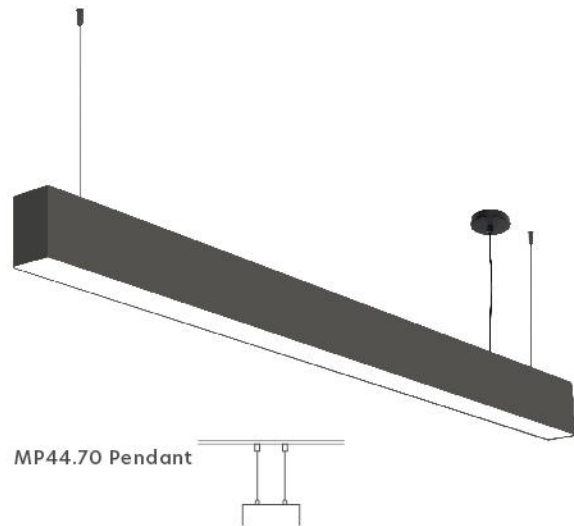

Profile - MP44.70