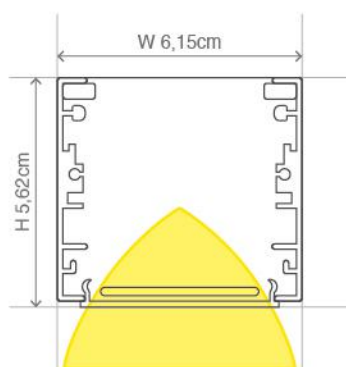

All the hanging and ceiling metal safety accessories are included.

| MASTER PROFILES | | | | | | | |
|-----------------|---------------|--------------|--------------|-----------|-----------|--------------|--------------|
| Length cm | Standart Watt | | | Length cm | High Watt | | |
| | Watt | Lumen 3.000K | Lumen 4.000K | | Watt | Lumen 3.000K | Lumen 4.000K |
| 59 | 12,6 | 1880 | 1900 | 59 | 21,6 | 3100 | 3120 |
| 87 | 18,9 | 2820 | 2850 | 87 | 32,4 | 4650 | 4680 |
| 115 | 25,2 | 3760 | 3800 | 115 | 43,2 | 6200 | 6240 |
| 143 | 31,5 | 4700 | 4750 | 143 | 54 | 7750 | 7800 |
| 171 | 37,8 | 5640 | 5700 | 171 | 64,8 | 9300 | 9360 |
| 199 | 44,1 | 6580 | 6650 | 199 | 75,6 | 10850 | 10920 |
| 227 | 50,4 | 7520 | 7600 | 227 | 86,4 | 12400 | 12480 |
| 255 | 56,7 | 8460 | 8550 | 255 | 97,2 | 13950 | 14040 |
| 283 | 63 | 9400 | 9500 | 283 | 108 | 15500 | 15600 |
| 311 | 69,3 | 10340 | 10450 | 311 | 118,8 | 17050 | 17160 |
| 339 | 75,6 | 11280 | 11400 | 339 | 129,6 | 18600 | 18720 |
| 367 | 81,9 | 12220 | 12350 | 367 | 140,4 | 20150 | 20280 |
| 395 | 88,2 | 13160 | 13300 | 395 | 151,2 | 21700 | 21840 |
| 423 | 94,5 | 14100 | 14250 | 423 | 162 | 23250 | 23400 |
| 451 | 100,8 | 15040 | 15200 | 451 | 172,8 | 24800 | 24960 |