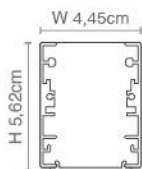

MP44.56 Ceiling

MP44.56 CEILING BLACK

STANDART WATT

Length (cm)	Code On/off	Description Code	Watt	Lumen	On/off	Triac	Dali
59	77-13594-58	MP44.56C-059-S-3-O-OFF-BL	12,6	1880	58	64	88
87	77-13690-68	MP44.56C-087-S-3-O-OFF-BL	18,9	2820	68	74	100
115	77-13786-80	MP44.56C-115-S-3-O-OFF-BL	25,2	3760	80	92	106
143	77-13882-90	MP44.56C-143-S-3-O-OFF-BL	31,5	4700	90	102	118
171	77-13978-106	MP44.56C-171-S-3-O-OFF-BL	37,8	5640	106	112	134
199	77-14074-116	MP44.56C-199-S-3-O-OFF-BL	44,1	6580	116	134	148
227	77-14170-130	MP44.56C-227-S-3-O-OFF-BL	50,4	7520	130	148	160
255	77-14266-138	MP44.56C-255-S-3-O-OFF-BL	56,7	8460	138	156	176
283	77-14362-148	MP44.56C-283-S-3-O-OFF-BL	63	9400	148	166	186
311	77-14458-162	MP44.56C-311-S-3-O-OFF-BL	69,3	10340	162	186	202
339	77-14554-178	MP44.56C-339-S-3-O-OFF-BL	75,6	11280	178	202	232
367	77-14650-188	MP44.56C-367-S-3-O-OFF-BL	81,9	12220	188	212	244
395	77-14746-200	MP44.56C-395-S-3-O-OFF-BL	88,2	13160	200	230	256
423	77-14842-206	MP44.56C-423-S-3-O-OFF-BL	94,5	14100	206	236	272
451	77-14938-222	MP44.56C-451-S-3-O-OFF-BL	100,8	15040	222	252	282

HIGH WATT

Length (cm)	Code On/off	Description Code	Watt	Lumen	On/off	Triac	Dali
59	77-13598-62	MP44.56C-059-H-3-O-OFF-BL	21,6	3100	62	68	88
87	77-13694-76	MP44.56C-087-H-3-O-OFF-BL	32,4	4650	76	88	100
115	77-13790-96	MP44.56C-115-H-3-O-OFF-BL	43,2	6200	96	108	112
143	77-13886-102	MP44.56C-143-H-3-O-OFF-BL	54	7750	102	120	122
171	77-13982-122	MP44.56C-171-H-3-O-OFF-BL	64,8	9300	122	140	148
199	77-14078-134	MP44.56C-199-H-3-O-OFF-BL	75,6	10850	134	158	158
227	77-14174-144	MP44.56C-227-H-3-O-OFF-BL	86,4	12400	144	168	168
255	77-14270-154	MP44.56C-255-H-3-O-OFF-BL	97,2	13950	154	184	206
283	77-14366-164	MP44.56C-283-H-3-O-OFF-BL	108	15500	164	194	224
311	77-14462-180	MP44.56C-311-H-3-O-OFF-BL	118,8	17050	180	216	242
339	77-14558-192	MP44.56C-339-H-3-O-OFF-BL	129,6	18600	192	228	258
367	77-14654-226	MP44.56C-367-H-3-O-OFF-BL	140,4	20150	226	268	272
395	77-14750-240	MP44.56C-395-H-3-O-OFF-BL	151,2	21700	240	288	282
423	77-14846-250	MP44.56C-423-H-3-O-OFF-BL	162	23250	250	298	296
451	77-14941-260	MP44.56C-451-H-3-O-OFF-BL	172,8	24800	260	314	306

Ability to select Kelvin, changing the **3** (3000K) to **4** (4000K), if you wish your lighting to be 4000k than 3000k.
Ability to select between Opal or Honeycomb, changing the **O** (OPAL) to **MP** (HONEYCOMB), according to your desire.
Ability to select Driver Triac or Dali, changing the **OF** (ON/OFF) to **T** (TRIAC) or **D** (DALI), according to your desire of Driver.
Ability to select Color, changing the **BL** (BLACK) to **WH** (WHITE), **GR** (GREY) or **SR** (SPECIAL RAL), according to your desire.

Price Catalogue Explanation

For Honeycomb from length 059-115 extra 6€ to the price catalogue, from 143-227 extra 12€, from 255-339 extra 18€ and from 367-451 extra 24€. For Drivers the prices are on the list. For Special Ral extra 10% to the price catalogue.