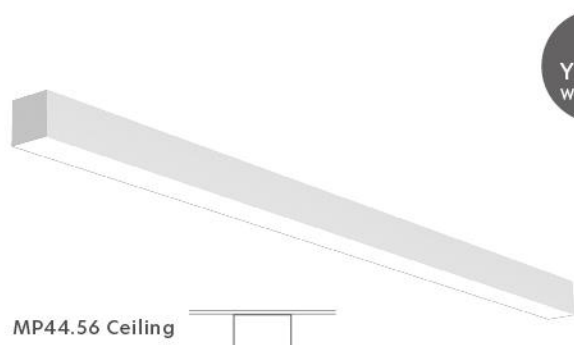

Profile - MP44.56

MP44.56 Ceiling