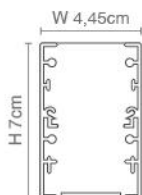

MP44.70 Ceiling

MP44.70 CEILING BLACK

STANDART WATT

Length (cm)	Code On/off	Description Code	Watt	Lumen	On/off	Triac	Dali
59	77-12154-62	MP44.70C-059-S-3-O-OFF-BL	12,6	1880	62	68	94
87	77-12250-78	MP44.70C-087-S-3-O-OFF-BL	18,9	2820	78	84	112
115	77-12346-90	MP44.70C-115-S-3-O-OFF-BL	25,2	3760	90	102	118
143	77-12442-104	MP44.70C-143-S-3-O-OFF-BL	31,5	4700	104	122	138
171	77-12538-120	MP44.70C-171-S-3-O-OFF-BL	37,8	5640	120	132	150
199	77-12634-134	MP44.70C-199-S-3-O-OFF-BL	44,1	6580	134	152	168
227	77-12730-148	MP44.70C-227-S-3-O-OFF-BL	50,4	7520	148	174	180
255	77-12826-162	MP44.70C-255-S-3-O-OFF-BL	56,7	8460	162	180	202
283	77-12922-168	MP44.70C-283-S-3-O-OFF-BL	63	9400	168	186	216
311	77-13018-192	MP44.70C-311-S-3-O-OFF-BL	69,3	10340	192	216	234
339	77-13114-212	MP44.70C-339-S-3-O-OFF-BL	75,6	11280	212	236	266
367	77-13210-226	MP44.70C-367-S-3-O-OFF-BL	81,9	12220	226	250	284
395	77-13306-246	MP44.70C-395-S-3-O-OFF-BL	88,2	13160	246	276	304
423	77-13402-260	MP44.70C-423-S-3-O-OFF-BL	94,5	14100	260	290	324
451	77-13498-278	MP44.70C-451-S-3-O-OFF-BL	100,8	15040	278	308	346

HIGH WATT

Length (cm)	Code On/off	Description Code	Watt	Lumen	On/off	Triac	Dali
59	77-12158-68	MP44.70C-059-H-3-O-OFF-BL	21,6	3100	68	74	94
87	77-12254-84	MP44.70C-087-H-3-O-OFF-BL	32,4	4650	84	96	112
115	77-12350-96	MP44.70C-115-H-3-O-OFF-BL	43,2	6200	96	108	122
143	77-12442-110	MP44.70C-143-H-3-O-OFF-BL	54	7750	110	128	144
171	77-12542-138	MP44.70C-171-H-3-O-OFF-BL	64,8	9300	138	156	162
199	77-12638-152	MP44.70C-199-H-3-O-OFF-BL	75,6	10850	152	170	176
227	77-12734-162	MP44.70C-227-H-3-O-OFF-BL	86,4	12400	162	180	186
255	77-12830-178	MP44.70C-255-H-3-O-OFF-BL	97,2	13950	178	196	232
283	77-12926-190	MP44.70C-283-H-3-O-OFF-BL	108	15500	190	220	252
311	77-13022-208	MP44.70C-311-H-3-O-OFF-BL	118,8	17050	208	244	270
339	77-13118-220	MP44.70C-339-H-3-O-OFF-BL	129,6	18600	220	256	288
367	77-13214-260	MP44.70C-367-H-3-O-OFF-BL	140,4	20150	260	302	322
395	77-13310-274	MP44.70C-395-H-3-O-OFF-BL	151,2	21700	274	322	358
423	77-13406-288	MP44.70C-423-H-3-O-OFF-BL	162	23250	288	336	402
451	77-13502-308	MP44.70C-451-H-3-O-OFF-BL	172,8	24800	308	362	428

Ability to select Kelvin, changing the **3** (3000K) to **4** (4000K), if you wish your lighting to be 4000k than 3000k.
Ability to select between Opal or Honeycomb, changing the **O** (OPAL) to **MP** (HONEYCOMB), according to your desire.
Ability to select Driver Triac or Dali, changing the **OF** (ON/OFF) to **T** (TRIAC) or **D** (DALI), according to your desire of Driver.
Ability to select Color, changing the **BL** (BLACK) to **WH** (WHITE), **GR** (GREY) or **SR** (SPECIAL RAL), according to your desire.

Price Catalogue Explanation

For Honeycomb from length 059-115 extra 6€ to the price catalogue, from 143-227 extra 12€, from 255-339 extra 18€ and from 367-451 extra 24€. For Drivers the prices are on the list. For Special Ral extra 10% to the price catalogue.