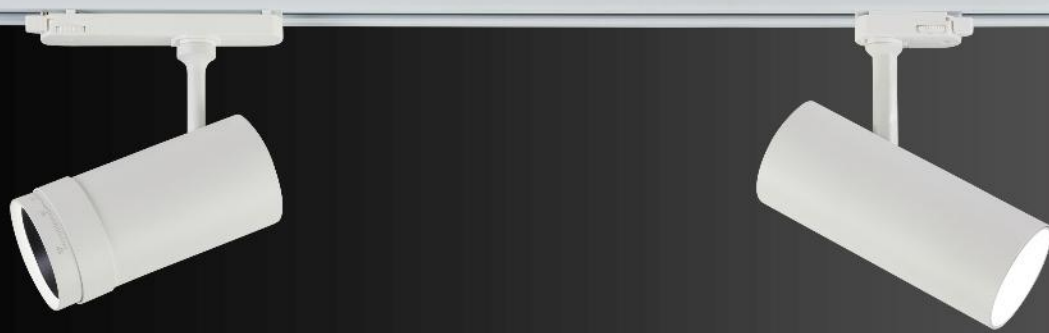

Spotlights and Tracks