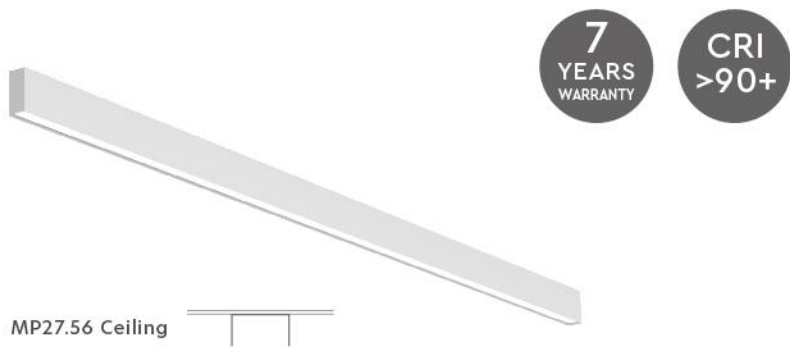

Profile - MP27.56