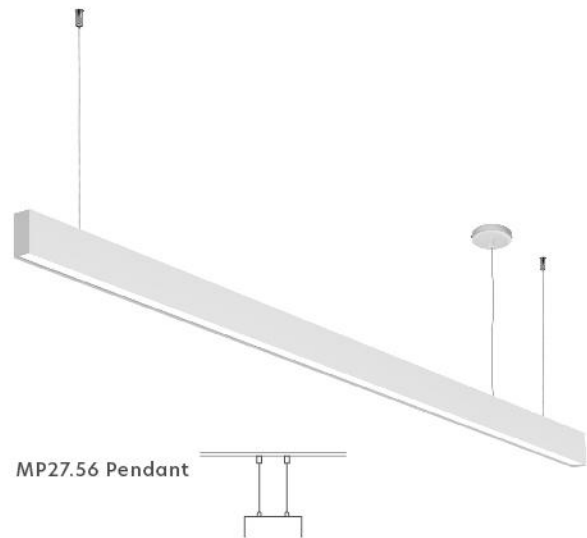

Profile - MP27.56