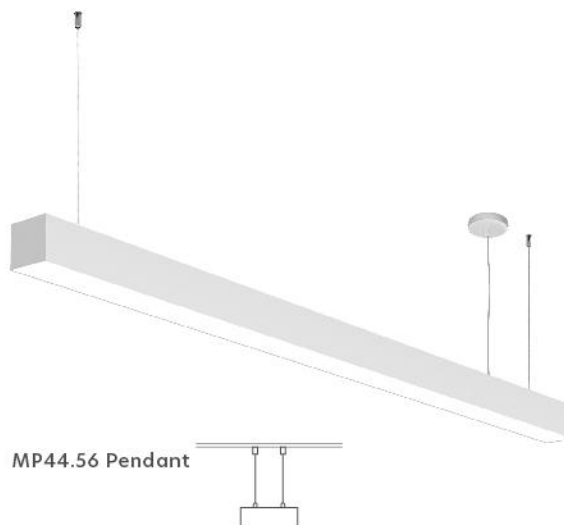

MP44.56 Pendant

MP44.56 Pendant or Ceiling

Is a led profile luminaire, body of aluminum, painted with electrostatic paint with a matte finish. Designed for ceiling or pendant mounting, providing direct light through an opal diffuser or honeycomb. Luminaire equipped with the best quality Samsung led chips 200Lm/W and KGP drivers.

MP44.56 Κρεμαστό ή Οροφής

Είναι φωτιστικό προφίλ led, σώμα από αλουμίνιο, βαμμένο με ηλεκτροστατική βαφή με ματ φινιρίσμα. Σχεδιασμένο για τοποθέτηση σε οροφή ή κρεμαστό, παρέχοντας άμεσο φωτισμό μέσω της opal διάχυσης ή κηρήθρας. Φωτιστικό εξοπλισμένο με την καλύτερη ποιότητα. Προγράμματα οδήγησης Samsung led chips 200Lm/W και KGP.

Main Features

● Black ● White ● Grey ● Special Ral

Characteristics and Advantages

- Available from 59cm to 451cm
- Opal diffuser UGR<22 or Honeycomb UGR<15
- Beam Angle (Opal 120°, Honeycomb 30°)
- Three types of driver (ON-OFF, DALI, TRIAC with the ability TUYA)
- Coming in White, Black, Grey or optionally Special Ral
- Included 1,5m wire adjustable suspension. Request for 3m or 5m
- Low operating temperature due to excellent heat induction
- Excellent performance with low power consumption

Χαρακτηριστικά και Πλεονεκτήματα

- Διατίθεται από 59cm έως 451cm
- Διαχυτής Opal UGR<22 ή Κυψέλης UGR<15
- Γωνία δέσμης (Opal 120°, Κυψέλης 30°)
- Τρεις τύποι μετασχηματιστών (ON-OFF, DALI, TRIAC με δυνατότητα TUYA)
- Διατίθεται σε λευκό, μαύρο, γκρι ή προαιρετικά Special Ral
- Περιλαμβάνεται συρμάτινη ρυθμιζόμενη ανάρτηση 1,5m. Αίτημα για 3m ή 5m.
- Χαμηλή θερμοκρασία λειτουργίας λόγω εξαιρετικής επαγωγής θερμότητας
- Εξαιρετική απόδοση με χαμηλή κατανάλωση ενέργειας

All the hanging and ceiling metal safety accessories are included.