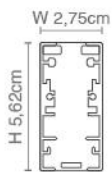

MP27.56 Ceiling

MP27.56 CEILING BLACK

STANDART WATT

Length (cm)	Code On/off	Description Code	Watt	Lumen	On/off	Triac
59	77-15994-60	MP27.56C-059-S-3-O-OFF-BL	12,6	1880	60	60
87	77-16058-62	MP27.56C-087-S-3-O-OFF-BL	18,9	2820	62	62
115	77-16122-70	MP27.56C-115-S-3-O-OFF-BL	25,2	3760	70	70
143	77-16186-72	MP27.56C-143-S-3-O-OFF-BL	31,5	4700	72	72
171	77-16250-80	MP27.56C-171-S-3-O-OFF-BL	37,8	5640	80	80
199	77-16314-92	MP27.56C-199-S-3-O-OFF-BL	44,1	6580	92	92
227	77-16378-96	MP27.56C-227-S-3-O-OFF-BL	50,4	7520	96	96
255	77-16442-98	MP27.56C-255-S-3-O-OFF-BL	56,7	8460	98	98
283	77-16506-100	MP27.56C-283-S-3-O-OFF-BL	63	9400	100	100
311	77-16570-112	MP27.56C-311-S-3-O-OFF-BL	69,3	10340	112	112
339	77-16634-138	MP27.56C-339-S-3-O-OFF-BL	75,6	11280	138	138
367	77-16698-160	MP27.56C-367-S-3-O-OFF-BL	81,9	12220	160	160
395	77-16762-170	MP27.56C-395-S-3-O-OFF-BL	88,2	13160	170	170
423	77-16826-178	MP27.56C-423-S-3-O-OFF-BL	94,5	14100	178	178
451	77-16890-196	MP27.56C-451-S-3-O-OFF-BL	100,8	15040	196	196

HIGH WATT

Length (cm)	Code On/off	Description Code	Watt	Lumen	On/off	Triac
59	77-15998-66	MP27.56C-059-H-3-O-OFF-BL	21,6	3100	66	66
87	77-16062-74	MP27.56C-087-H-3-O-OFF-BL	32,4	4650	74	74
115	77-16126-76	MP27.56C-115-H-3-O-OFF-BL	43,2	6200	76	76
143	77-16190-86	MP27.56C-143-H-3-O-OFF-BL	54	7750	86	86
171	77-16254-104	MP27.56C-171-H-3-O-OFF-BL	64,8	9300	104	104
199	77-16318-112	MP27.56C-199-H-3-O-OFF-BL	75,6	10850	112	112
227	77-16382-120	MP27.56C-227-H-3-O-OFF-BL	86,4	12400	120	120
255	77-16446-128	MP27.56C-255-H-3-O-OFF-BL	97,2	13950	128	128
283	77-16510-134	MP27.56C-283-H-3-O-OFF-BL	108	15500	134	134
311	77-16574-142	MP27.56C-311-H-3-O-OFF-BL	118,8	17050	142	142
339	77-16638-166	MP27.56C-339-H-3-O-OFF-BL	129,6	18600	166	166
367	77-16702-194	MP27.56C-367-H-3-O-OFF-BL	140,4	20150	194	194
395	77-16766-214	MP27.56C-395-H-3-O-OFF-BL	151,2	21700	214	214
423	77-16830-228	MP27.56C-423-H-3-O-OFF-BL	162	23250	228	228
451	77-16894-274	MP27.56C-451-H-3-O-OFF-BL	172,8	24800	274	274

Ability to select Kelvin, changing the **3** (3000K) to **4** (4000K), if you wish your lighting to be 4000k than 3000k.
Ability to select between Opal or Honeycomb, changing the **O** (OPAL) to **MP** (HONEYCOMB), according to your desire.
Ability to select Driver Triac or Dali, changing the **OF** (ON/OFF) to **T** (TRIAC) or **D** (DALI), according to your desire of Driver.
Ability to select Color, changing the **BL** (BLACK) to **WH** (WHITE), **GR** (GREY) or **SR** (SPECIAL RAL), according to your desire.

Price Catalogue Explanation

For Honeycomb from length 059-115 extra 6€ to the price catalogue, from 143-227 extra 12€, from 255-339 extra 18€ and from 367-451 extra 24€. For Drivers the prices are on the list. For Special Ral extra 10% to the price catalogue.

To build your personal code you can visit our site www.masterlighting.gr or you can go to the previous page....