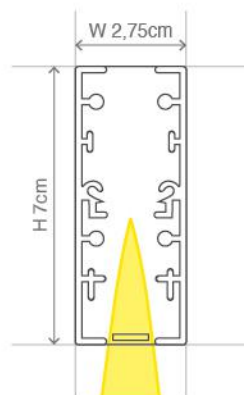

All the hanging and ceiling metal safety accessories are included.

| MASTER PROFILES | | | | | | | |
|-----------------|---------------|--------------|--------------|-----------|-----------|--------------|--------------|
| Length cm | Standart Watt | | | Length cm | High Watt | | |
| | Watt | Lumen 3.000K | Lumen 4.000K | | Watt | Lumen 3.000K | Lumen 4.000K |
| 59 | 12,6 | 1880 | 1900 | 59 | 21,6 | 3100 | 3120 |
| 87 | 18,9 | 2820 | 2850 | 87 | 32,4 | 4650 | 4680 |
| 115 | 25,2 | 3760 | 3800 | 115 | 43,2 | 6200 | 6240 |
| 143 | 31,5 | 4700 | 4750 | 143 | 54 | 7750 | 7800 |
| 171 | 37,8 | 5640 | 5700 | 171 | 64,8 | 9300 | 9360 |
| 199 | 44,1 | 6580 | 6650 | 199 | 75,6 | 10850 | 10920 |
| 227 | 50,4 | 7520 | 7600 | 227 | 86,4 | 12400 | 12480 |
| 255 | 56,7 | 8460 | 8550 | 255 | 97,2 | 13950 | 14040 |
| 283 | 63 | 9400 | 9500 | 283 | 108 | 15500 | 15600 |
| 311 | 69,3 | 10340 | 10450 | 311 | 118,8 | 17050 | 17160 |
| 339 | 75,6 | 11280 | 11400 | 339 | 129,6 | 18600 | 18720 |
| 367 | 81,9 | 12220 | 12350 | 367 | 140,4 | 20150 | 20280 |
| 395 | 88,2 | 13160 | 13300 | 395 | 151,2 | 21700 | 21840 |
| 423 | 94,5 | 14100 | 14250 | 423 | 162 | 23250 | 23400 |
| 451 | 100,8 | 15040 | 15200 | 451 | 172,8 | 24800 | 24960 |