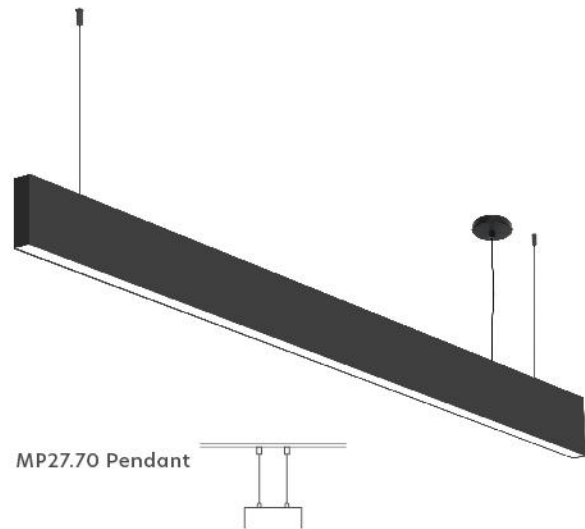

MP27.70 Pendant

MP27.70 Pendant or Ceiling

Is a led profile luminaire, body of aluminum, painted with electrostatic paint with a matte finish. Designed for ceiling or pendant mounting, providing direct light through an opal diffuser or honeycomb. Luminaire equipped with the best quality Samsung led chips 200Lm/W and KGP drivers.

MP27.70 Κρεμαστό ή Οροφής

Είναι φωτιστικό προφίλ led, σώμα από αλουμίνιο, βαμμένο με ηλεκτροστατική βαφή με ματ φινιρίσμα. Σχεδιασμένο για τοποθέτηση σε οροφή ή κρεμαστό, παρέχοντας άμεσο φωτισμό μέσω της opal διάχυσης ή κηρήθρας. Φωτιστικό εξοπλισμένο με την καλύτερη ποιότητα. Προγράμματα οδήγησης Samsung led chips 200Lm/W και KGP.

Main Features

● Black ● White ● Grey ● Special Ral

Characteristics and Advantages

- Available from 59cm to 451cm
- Opal diffuser UGR<22 or Honeycomb UGR<15
- Beam Angle (Opal 120°, Honeycomb 30°)
- Three types of driver (ON-OFF, DALI, TRIAC with the ability TUYA)
- Coming in White, Black, Grey or optionally Special Ral
- Included 1,5m wire adjustable suspension. Request for 3m or 5m
- Low operating temperature due to excellent heat induction
- Excellent performance with low power consumption

Χαρακτηριστικά και Πλεονεκτήματα

- Διατίθεται από 59cm έως 451cm
- Διαχυτής Opal UGR<22 ή Κυψέλης UGR<15
- Γωνία δέσμης (Opal 120°, Κυψέλης 30°)
- Τρεις τύποι μετασχηματιστών (ON-OFF, DALI, TRIAC με δυνατότητα TUYA)
- Διατίθεται σε λευκό, μαύρο, γκρι ή προαιρετικά Special Ral
- Περιλαμβάνεται συρμάτινη ρυθμιζόμενη ανάρτηση 1,5m. Αίτημα για 3m ή 5m.
- Χαμηλή θερμοκρασία λειτουργίας λόγω εξαιρετικής επαγωγής θερμότητας
- Εξαιρετική απόδοση με χαμηλή κατανάλωση ενέργειας

All the hanging and ceiling metal safety accessories are included.