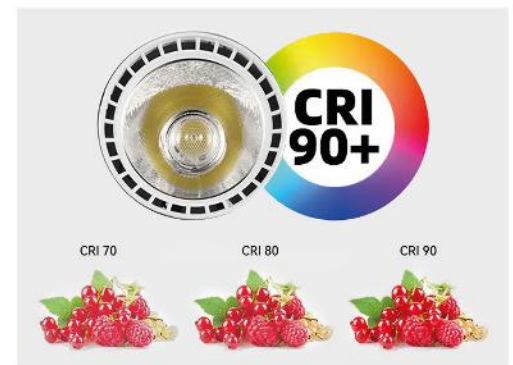

Photo	Code	Description	Dimensions	Watt	Volt	Lumen	CCT, Kelvin	CRI	IP	Beam Angle	Adjustable	Driver	Led Chip	Phase	Dim
	77-9117-64	Zoomable Black Aluminium	7,8x16x24cm	12,6-29,4W max	220-240V	1197-2793Lm	3000k-4000k 5000k	>90	20	15°-55°	✓	KGP	Bridgelux	3Phase	-
	77-9118-64	Zoomable White Aluminium	7,8x16x24cm	12,6-29,4W max	220-240V	1197-2793Lm	3000k-4000k 5000k	>90	20	15°-55°	✓	KGP	Bridgelux	3Phase	-

SUITABLE FOR ALL THE TRIO TRACKS