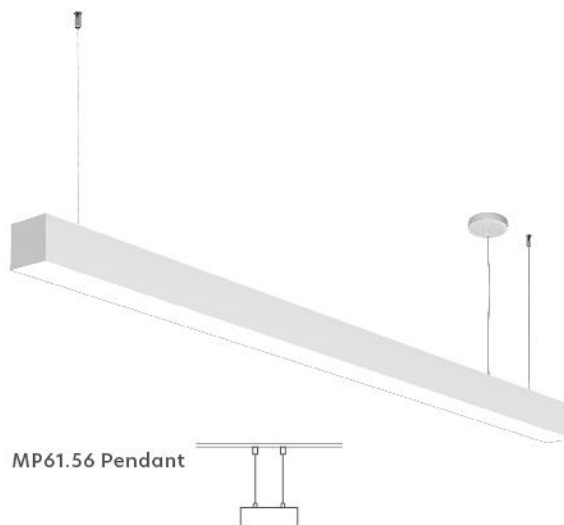

Profile - MP61.56