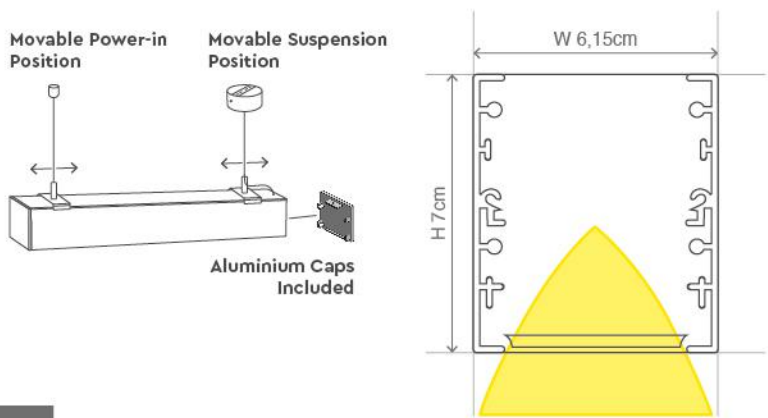

Χαρακτηριστικά και Πλεονεκτήματα

- Διατίθεται από 59cm έως 451cm
- Διαχυτής Opal UGR<22 ή Κυψέλης UGR<15
- Γωνία δέσμης (Opal 120°, Κυψέλης 30°)
- Τρεις τύποι μετασχηματιστών (ON-OFF, DALI, TRIAC με δυνατότητα TUYA)
- Διατίθεται σε λευκό, μαύρο, γκρι ή προαιρετικά Special Ral
- Περιλαμβάνεται συρμάτινη ρυθμιζόμενη ανάρτηση 1,5m. Αίτημα για 3m ή 5m.
- Χαμηλή θερμοκρασία λειτουργίας λόγω εξαιρετικής επαγωγής θερμότητας
- Εξαιρετική απόδοση με χαμηλή κατανάλωση ενέργειας

All the hanging and ceiling metal safety accessories are included.