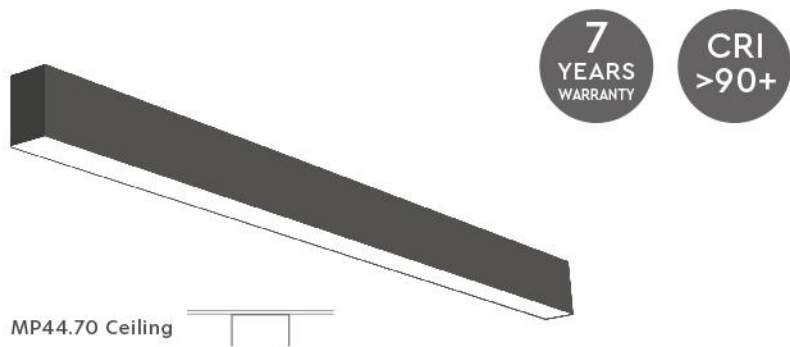

Profile - MP44.70