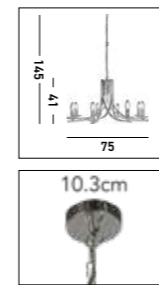

4168-8AB
ASCONA 8Lt Pendant
Antique Brass Metal & Glass