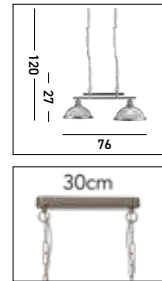

**6502AB**  
**EU6502AB FISHERMAN Floor Lamp**  
 Antique Brass Metal & Glass

**2683-3SS**  
BISTRO 3Lt Bar Pendant  
Satin Silver Metal & Alabaster Glass

**2683-3AB**  
BISTRO 3Lt Bar Pendant  
Antique Brass Metal & Alabaster Glass