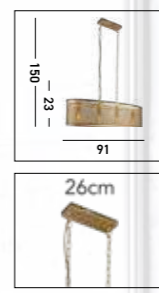

2484-4GO
FISHNET 4Lt Oval Pendant
Matt Gold Metal & Mesh Shade

E27 CLASS1 WATT 4x60 DIMMABLE