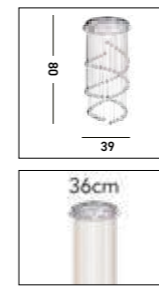

7012CC
CLOVER Pendant
Chrome Metal & Clear Crystal