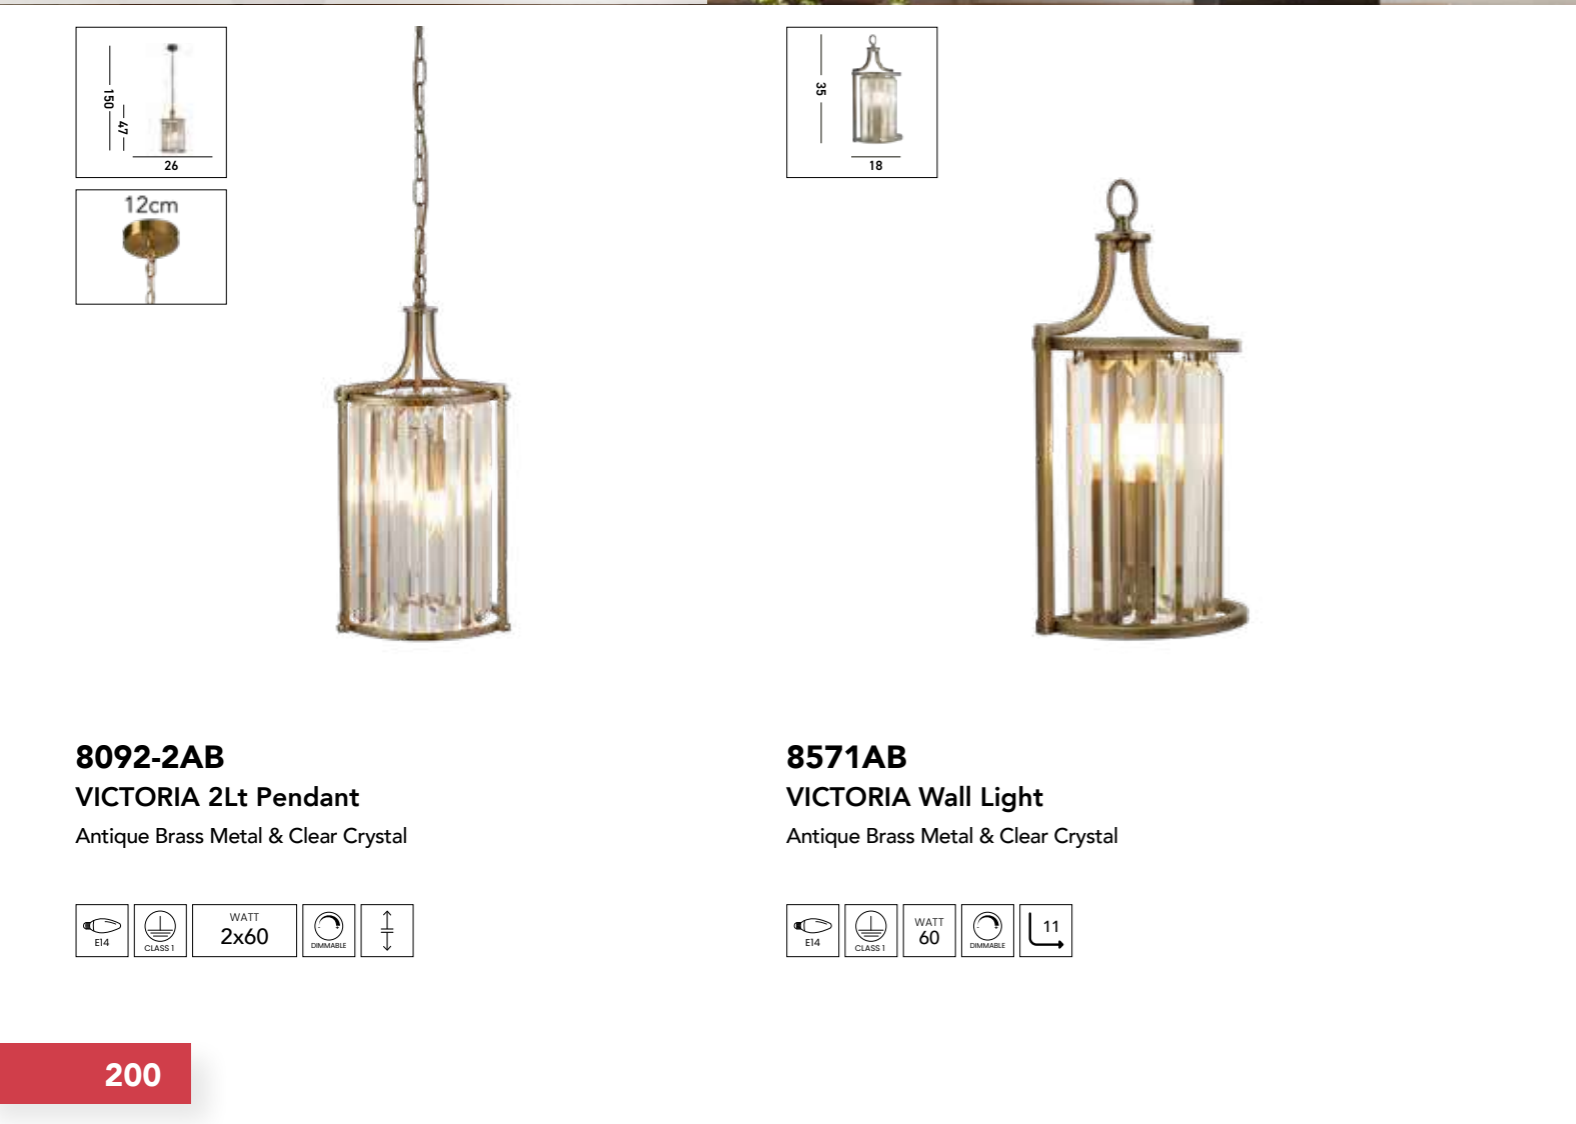

**7820-20-LED**  
ICE CUBE 20Lt Multi-Drop Pendant  
Chrome Metal & Glass

**6778-8-LED**  
ICE CUBE 8Lt Multi-Drop Pendant  
Chrome Metal & Glass

**6775-5-LED**  
ICE CUBE 5Lt Multi-Drop Pendant  
Chrome Metal & Glass

**6720-20-LED**  
ICE CUBE 20Lt Multi-Drop Pendant  
Chrome Metal & Glass

**8095-5AB**  
**VICTORIA 5Lt Oval Pendant**  
 Antique Brass Metal & Clear Crystal

**73918-8CC**  
**SAVANNAH 8Lt Pendant**  
 Convertible To Flush  
 Chrome Metal & Clear Crystal

**8092-2AB**  
**VICTORIA 2Lt Pendant**  
 Antique Brass Metal & Clear Crystal

**8571AB**  
**VICTORIA Wall Light**  
 Antique Brass Metal & Clear Crystal

**2895-5CC**  
**TIARA 5Lt Pendant Convertible to Semi-Flush**  
 Chrome Metal & Clear Glass