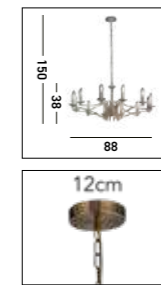

41312-8AB
ASCOT 8Lt Pendant
Antique Brass Metal