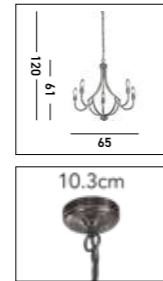

82918-8SS
LODGE 8Lt Pendant
Satin Silver Metal