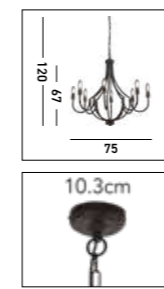

82915-5SS
LODGE 5Lt Pendant
Satin Silver Metal