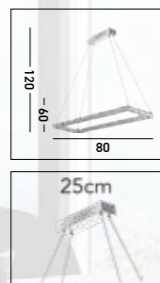

7012CC
CLOVER Pendant
Chrome Metal & Clear Crystal