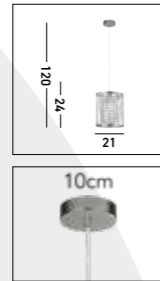

4048-8CC
ELISE II 8Lt Pendant

Chrome Metal, Clear Crystal & Diamond Cut Rods

8831CC
ELISE Pendant

Chrome Metal & Crystal