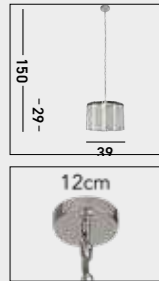

5579-9AB
BELLIS II 9Lt Pendant
Antique Brass Metal & Clear Crystal Beads