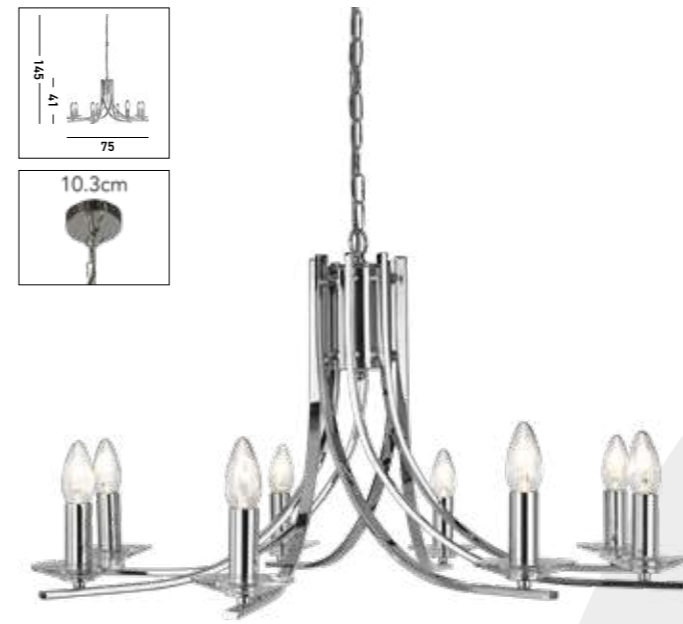

**82915-5BK**  
**LODGE 5Lt Pendant**  
 Black Metal

**4168-8AB**  
ASCONA 8Lt Pendant  
Antique Brass Metal & Glass

**4168-8CC**  
ASCONA 8Lt Pendant  
Chrome Metal & Glass

**4165-5AB**  
ASCONA 5Lt Pendant  
Antique Brass Metal & Glass