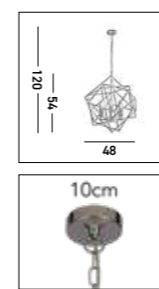

7865-5CC
CUBE 5Lt Pendant
Polished Chrome Metal