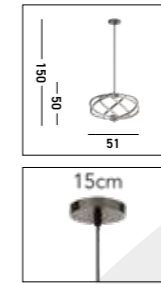

62802CC
MADRID Pendant
Chrome Metal & Black Fabric Shade