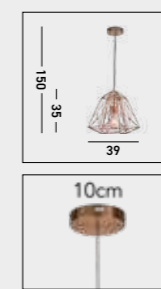

7323-3BK
DIAMOND 3Lt Pendant
Black Metal & Clear Glass