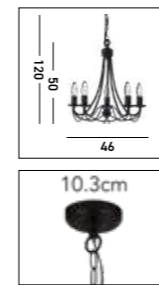

1051-1CC
NINA Wall Light
Chrome Metal, Crystal & White Fabric Shades