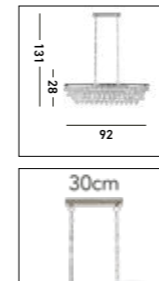

7094-4CC
ELISE II 4Lt Bar Pendant

Chrome Metal, Clear Crystal & Diamond Cut Rods

8337-7CC
ELISE 7Lt Convertible Pendant To Semi-Flush

Chrome Metal & Crystal

4048-8CC
ELISE II 8Lt Pendant

Chrome Metal, Clear Crystal & Diamond Cut Rods

8831CC
ELISE Pendant

Chrome Metal & Crystal

80614-14CC
FLORENCE 14Lt Bar Pendant

Chrome Metal & Clear Crystal

9635-5CC
MICHELLE 5Lt Pendant

Chrome Metal & Rain Drop Glass

8857CC
DRAPE Bar Pendant

Chrome Metal & Clear Crystal