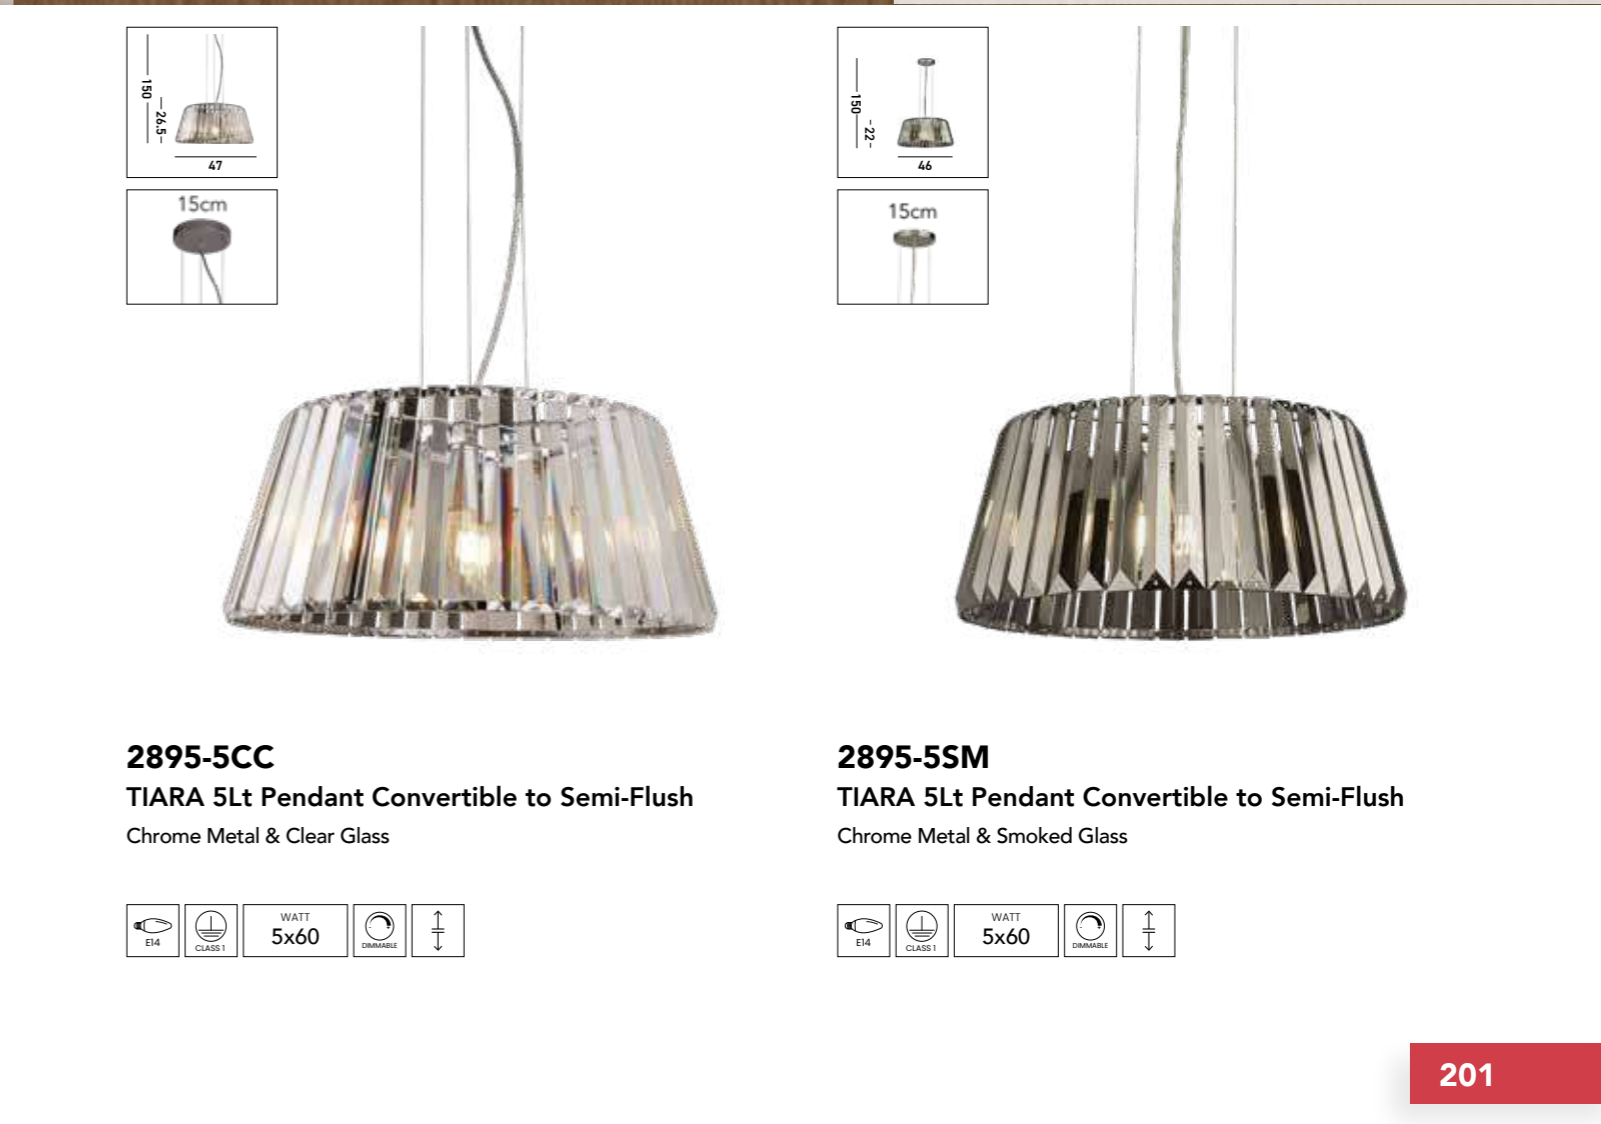

**7820-20-LED**  
ICE CUBE 20Lt Multi-Drop Pendant  
Chrome Metal & Glass

**6778-8-LED**  
ICE CUBE 8Lt Multi-Drop Pendant  
Chrome Metal & Glass

**6775-5-LED**  
ICE CUBE 5Lt Multi-Drop Pendant  
Chrome Metal & Glass

**6720-20-LED**  
ICE CUBE 20Lt Multi-Drop Pendant  
Chrome Metal & Glass

**8095-5AB**  
**VICTORIA 5Lt Oval Pendant**  
 Antique Brass Metal & Clear Crystal

**73918-8CC**  
**SAVANNAH 8Lt Pendant**  
 Convertible To Flush  
 Chrome Metal & Clear Crystal

**8092-2AB**  
**VICTORIA 2Lt Pendant**  
 Antique Brass Metal & Clear Crystal

**8571AB**  
**VICTORIA Wall Light**  
 Antique Brass Metal & Clear Crystal

**2895-5CC**  
**TIARA 5Lt Pendant Convertible to Semi-Flush**  
 Chrome Metal & Clear Glass