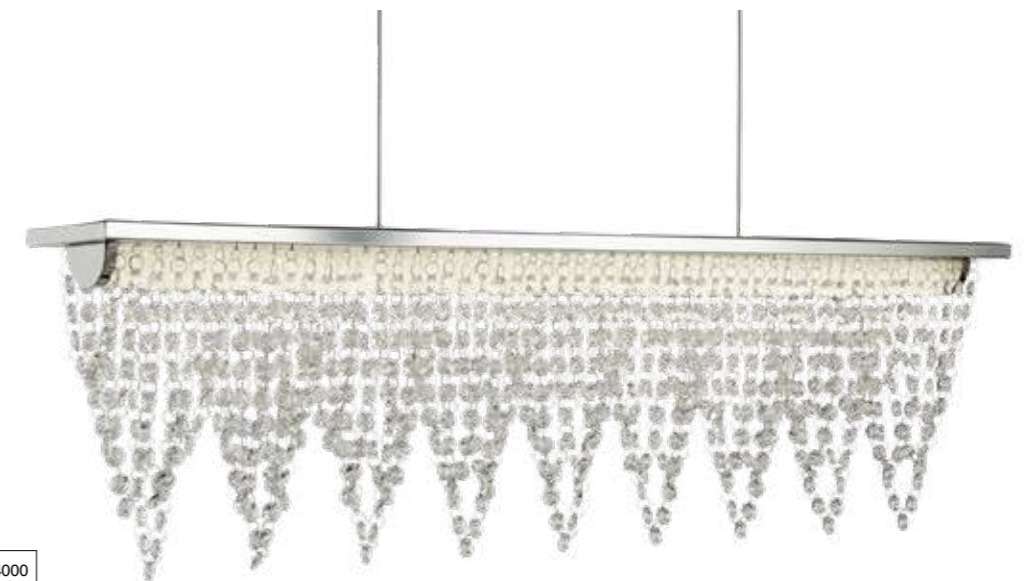

8857CC
DRAPE Bar Pendant

Chrome Metal & Clear Crystal