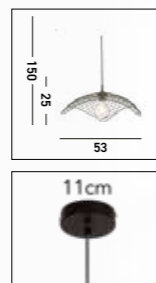

60514CW
PARACHUTE Pendant
Black Metal