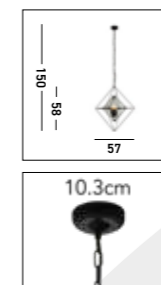

7863-3CC
CUBE 3Lt Pendant
Polished Chrome Metal