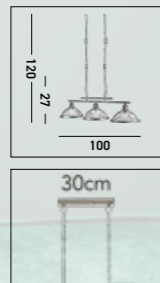

2683-3SS
BISTRO 3Lt Bar Pendant
Satin Silver Metal & Alabaster Glass