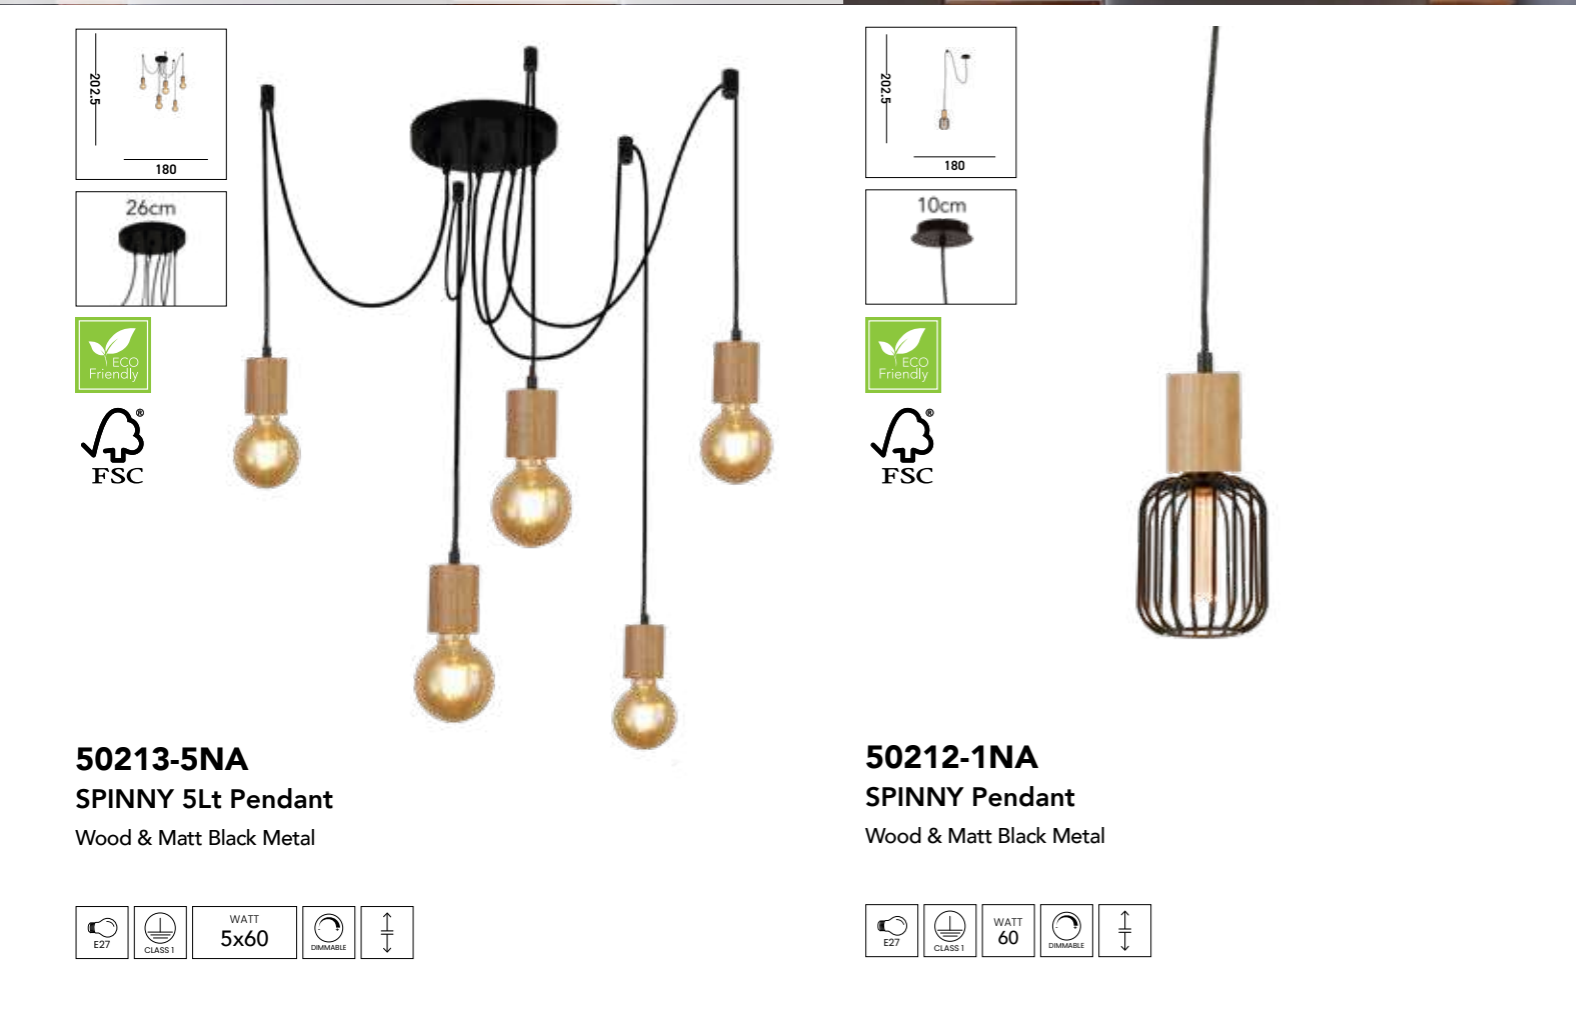

**81951-1BK**  
**EU81951-1BK**  
VISION Table Lamp  
Matt Black Metal & Wood

**81953-3BK**  
VISION 3Lt Bar Pendant  
Matt Black Metal & Wood

**50212-5NA**  
SPINNY 5Lt Bar Pendant  
Wood & Matt Black Metal

**50213-5NA**  
SPINNY 5Lt Pendant  
Wood & Matt Black Metal

**50212-1NA**  
SPINNY Pendant  
Wood & Matt Black Metal

**50211-4NA**  
SPINNY 4Lt Bar Spotlight  
Wood & Matt Black Metal

**50211-2NA**  
SPINNY 2Lt Spotlight  
Wood & Matt Black Metal