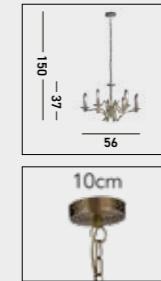

41312-12AB
ASCOT 12Lt Pendant
Antique Brass Metal