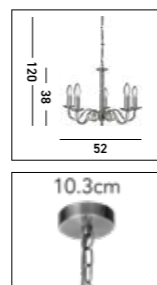

1508-8SS
RICHMOND 8Lt Pendant
Satin Silver Metal