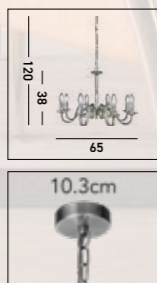

1508-8SS
RICHMOND 8Lt Pendant
Satin Silver Metal