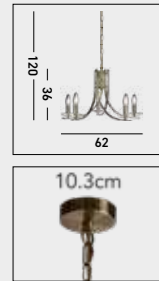

4168-8CC
ASCONA 8Lt Pendant
Chrome Metal & Glass