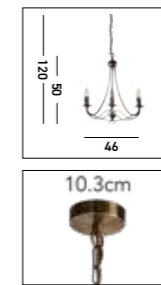

**6345-5AB**  
MAYPOLE 5Lt Pendant  
Antique Brass Metal

**6342-2AB**  
MAYPOLE 2Lt Wall Light  
Antique Brass Metal

**6343-3AB**  
MAYPOLE 3Lt Pendant  
Antique Brass Metal

**6348-8AB**  
MAYPOLE 8Lt Pendant  
Antique Brass Metal