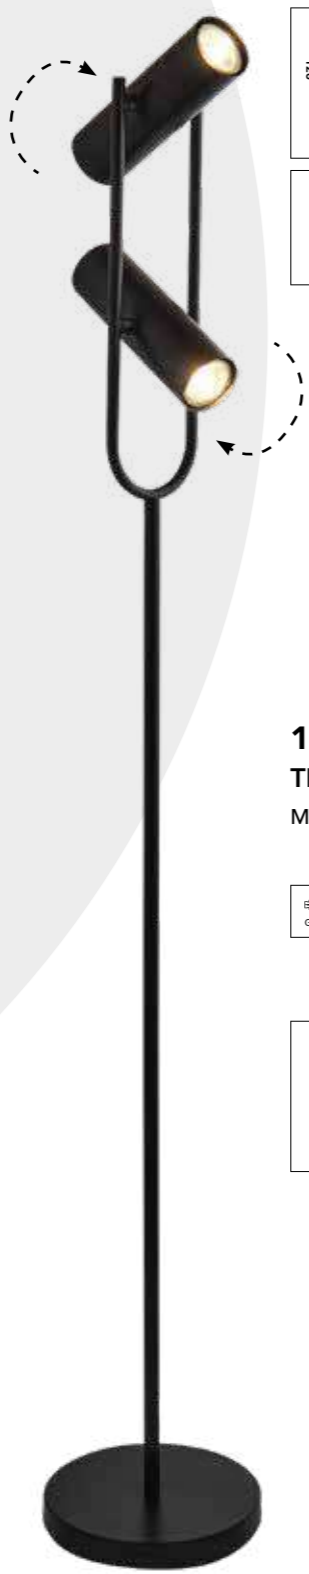

1891-1BK
TELESCOPE Pendant
Matt Black Metal