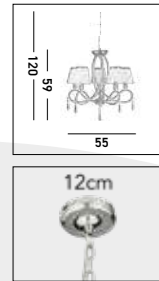

1035-5CC
SIMPLICITY 5Lt Pendant
Chrome Metal & Clear Glass