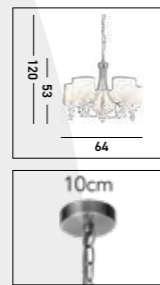

**6345-5AB**  
MAYPOLE 5Lt Pendant  
Antique Brass Metal

**6342-2AB**  
MAYPOLE 2Lt Wall Light  
Antique Brass Metal

**6343-3AB**  
MAYPOLE 3Lt Pendant  
Antique Brass Metal

**6348-8AB**  
MAYPOLE 8Lt Pendant  
Antique Brass Metal