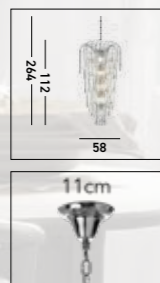

1313-13CC
WATERFALL 13Lt Pendant
Chrome Metal & Crystal