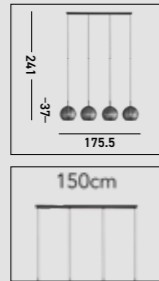

1023-3SM
AMSTERDAM 3Lt Bar Pendant
Black Metal & Smoked Glass