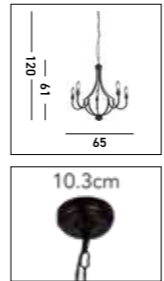

82918-8BK
LODGE 8Lt Pendant
Black Metal