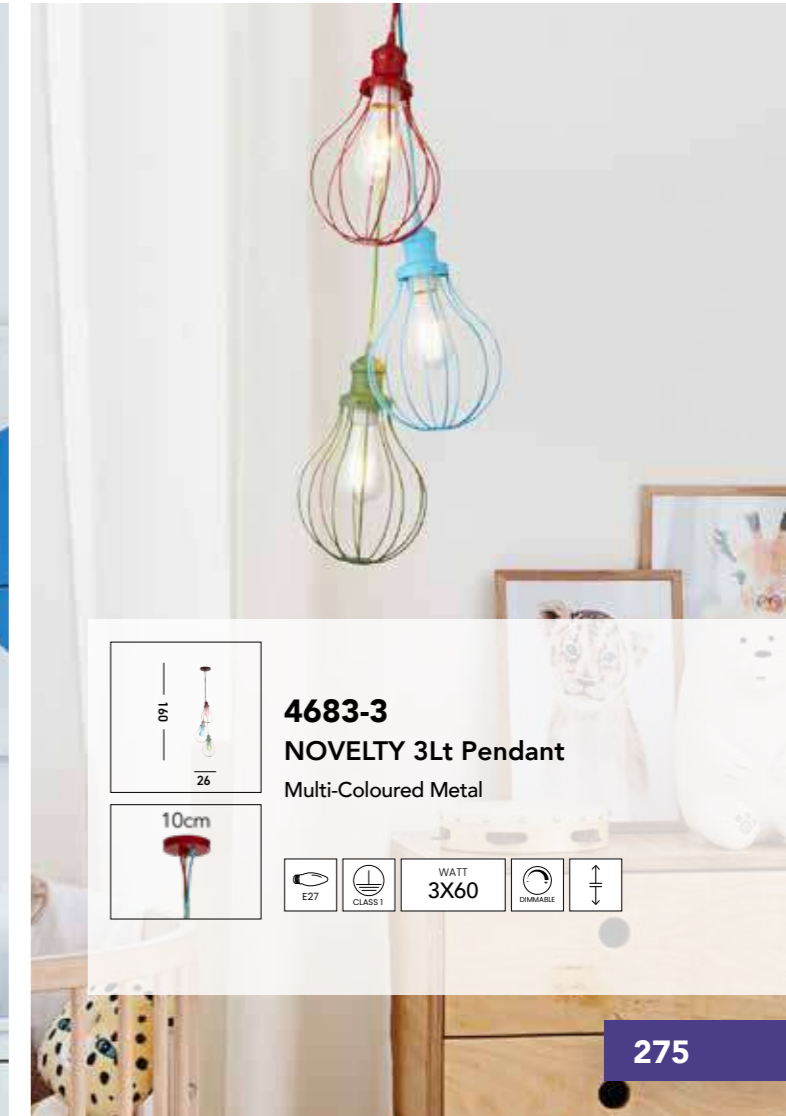

**1384-4PW**  
BALLOON 4Lt Bar Pendant  
Pewter Metal

**4511-1BK**  
FINESSE Pendant  
Black & Gold Metal

**59901-1BK**  
AVERY Pendant Convertible To Semi-Flush

**737**  
NOVELTY AIRPLANE Pendant  
Satin Silver Metal, Clear Acrylic & Frosted Glass