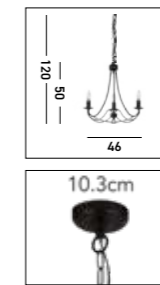

6342-2BK
MAYPOLE 2Lt Wall Light
Black Metal