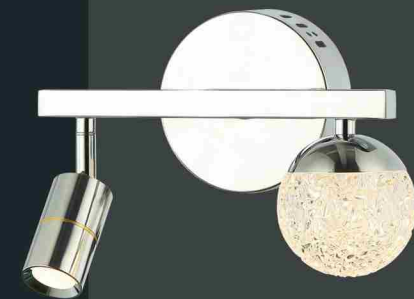

TAPPE

80612-01-P06-CR

80612-03-L08-CR

80612-02-P08-CR

80612-04-W02-CR

Antique - Antik Lak
Chrome - Krom
80612-01-P06-CO
80612-01-P06-CR

2,16 Kg
46 Cm
LED / 6x5W
3000 K
2100 Lm

Antique - Antik Lak
Chrome - Krom
80612-02-P08-CO
80612-02-P08-CR