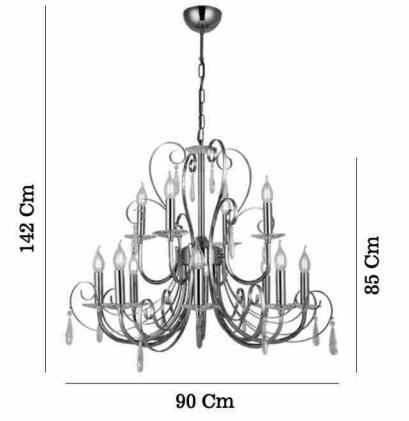

0,65 Kg
 10x26 Cm
 E-14 / 1x20W Max.

ELAMO

1571-80-08

1571-80-06

1571-80-29

1571-80-12

ELAMO

Gold - Altın

1571-80-06

5,58 Kg
80 Cm
E-14 / 6x20W Max.

Gold - Altın

1571-80-08

6,83 Kg
80 Cm
E-14 / 8x20W Max.

Gold - Altın

1571-80-12

8,40 Kg
90 Cm
E-14 / 12x20W Max.