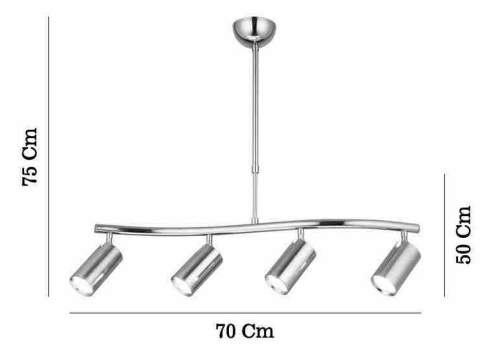

1618-87-12

1618-87-13

1618-87-14

SPOTTE

- Chrome - Krom
- Antique - Antik Lak
- Gold - Altin
- Pearl Black- Kobalt

- 1618-51-04-L
- 1618-52-04-L
- 1618-80-04-L
- 1618-87-04-L

- 1,55 Kg
- 21x70 Cm
- GU10 / 4x7W