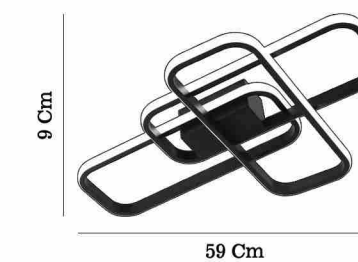

1,02 Kg
40x59 Cm
LED / 3x15W
3000 K
3150 L