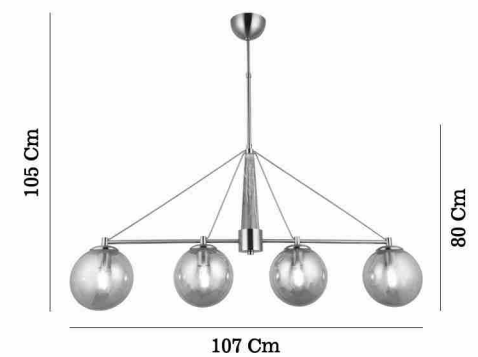

1571-80-06

5,58 Kg
80 Cm
E-14 / 6x20W Max.

Gold - Altın

1571-80-08

6,83 Kg
80 Cm
E-14 / 8x20W Max.

Gold - Altın

1571-80-12

8,40 Kg
90 Cm
E-14 / 12x20W Max.

8,51 Kg
64x94 Cm
E-14 / 10x20W Max.

Chrome - Krom
Antique - Antik Lak 1448-51-29
1448-52-29

1,20 Kg
27x32 Cm
E-14 / 2x20W Max.

LAMORA

1609-80-08-L

1609-80-06

1609-80-19

1609-80-08

0,96 Kg
15x28 Cm
E-27 / 1x20W Max.

D OREDO

1631-52-04-L

1631-52-19

1631-52-06

1631-52-04

Antique - Antik Lak 1631-52-04-L

- 3,90 Kg
- 18x107 Cm
- E-27 / 4x20W Max.

Antique - Antik Lak 1631-52-04

- 3,90 Kg
- 88 Cm
- E-27 / 4x20W Max.

Antique - Antik Lak 1631-52-06

- 5,46 Kg
- 78 Cm
- E-27 / 6x20W Max.

Antique - Antik Lak 1631-52-19

- 0,85 Kg
- 18x27 Cm
- E-27 / 1x20W Max.