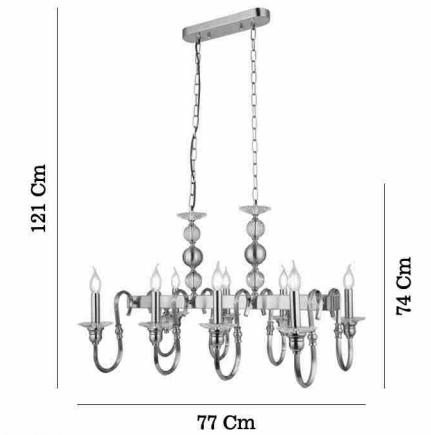

1614-87-29

1614-52-28

1614-87-08-L

BORENO

Antique - Antik Lak
 Pearl Black- Kobalt

1614-52-06
 1614-87-06

7,00 Kg
 79 Cm
 E-14 / 6x20W Max.

Antique - Antik Lak
 Pearl Black- Kobalt

1614-52-08
 1614-87-08

8,29 Kg
 81 Cm
 E-14 / 8x20W Max.

Antique - Antik Lak
 Pearl Black- Kobalt

1614-52-08-L
 1614-87-08-L

9,20 Kg
 54x77 Cm
 E-14 / 8x20W Max.

Antique - Antik Lak
 Pearl Black- Kobalt

1614-52-12
 1614-87-12