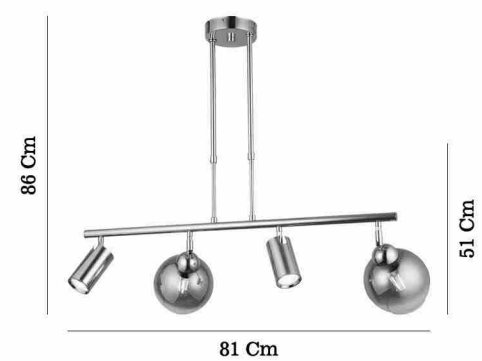

0,88 Kg
 14x22 Cm
 GU10 / 1x7W + E-27 / 1x20W Max.

KERO

1608-52-14

1608-52-04-L

1608-52-29

Chrome - Krom
Antique - Antik Lak 1608-51-04-L
1608-52-04-L

2,21 Kg
14x81 Cm
GU10 / 2x7W + E-27 / 2x20W Max.

Chrome - Krom
Antique - Antik Lak 1608-51-14
1608-52-14