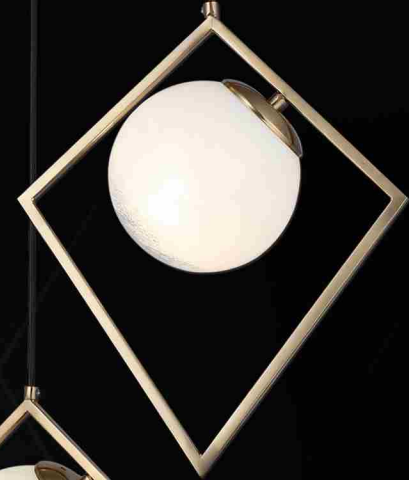

■ Pearl Black / Gold - Kobalt / Altın 1601-87-17

- ⚖ 2,05 Kg
- ⊘ 24 Cm
- 💡 E-27 / 1x20W Max.

■ Pearl Black / Gold - Kobalt / Altın 1601-87-33

- ⚖ 7,15 Kg
- ⊘ 31 Cm
- 💡 E-27 / 1x20W Max.

NETTA

1582-52-03

1582-52-01