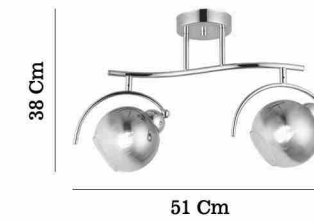

MENA

MENA

■ Gold - Altın 1630-80-13

46 Cm
50 Cm

⚖ 1,72 Kg
⊘ 50 Cm
💡 E-27 / 3x20W Max.

■ Gold - Altın 1630-80-15

49 Cm
60 Cm

⚖ 2,47 Kg
⊘ 60 Cm
💡 E-27 / 5x20W Max.

KROME

KROME

Chrome - Krom

1640-51-11

⚖ 0,46 Kg
 ⌀ 14x25 Cm
 💡 E-27 / 1x20W Max.

Chrome - Krom

1640-51-12

⚖ 1,10 Kg
 ⌀ 30x51 Cm
 💡 E-27 / 2x20W Max.