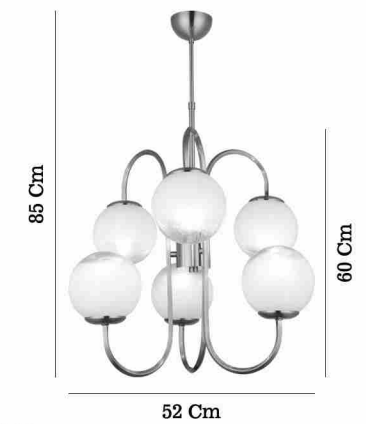

4,53 Kg
52 Cm
E-27 / 6x20W Max.

Antique - Antik Lak
Pearl Black- Kobalt

1,35 Kg
24x38 Cm
E-27 / 2x20W Max.