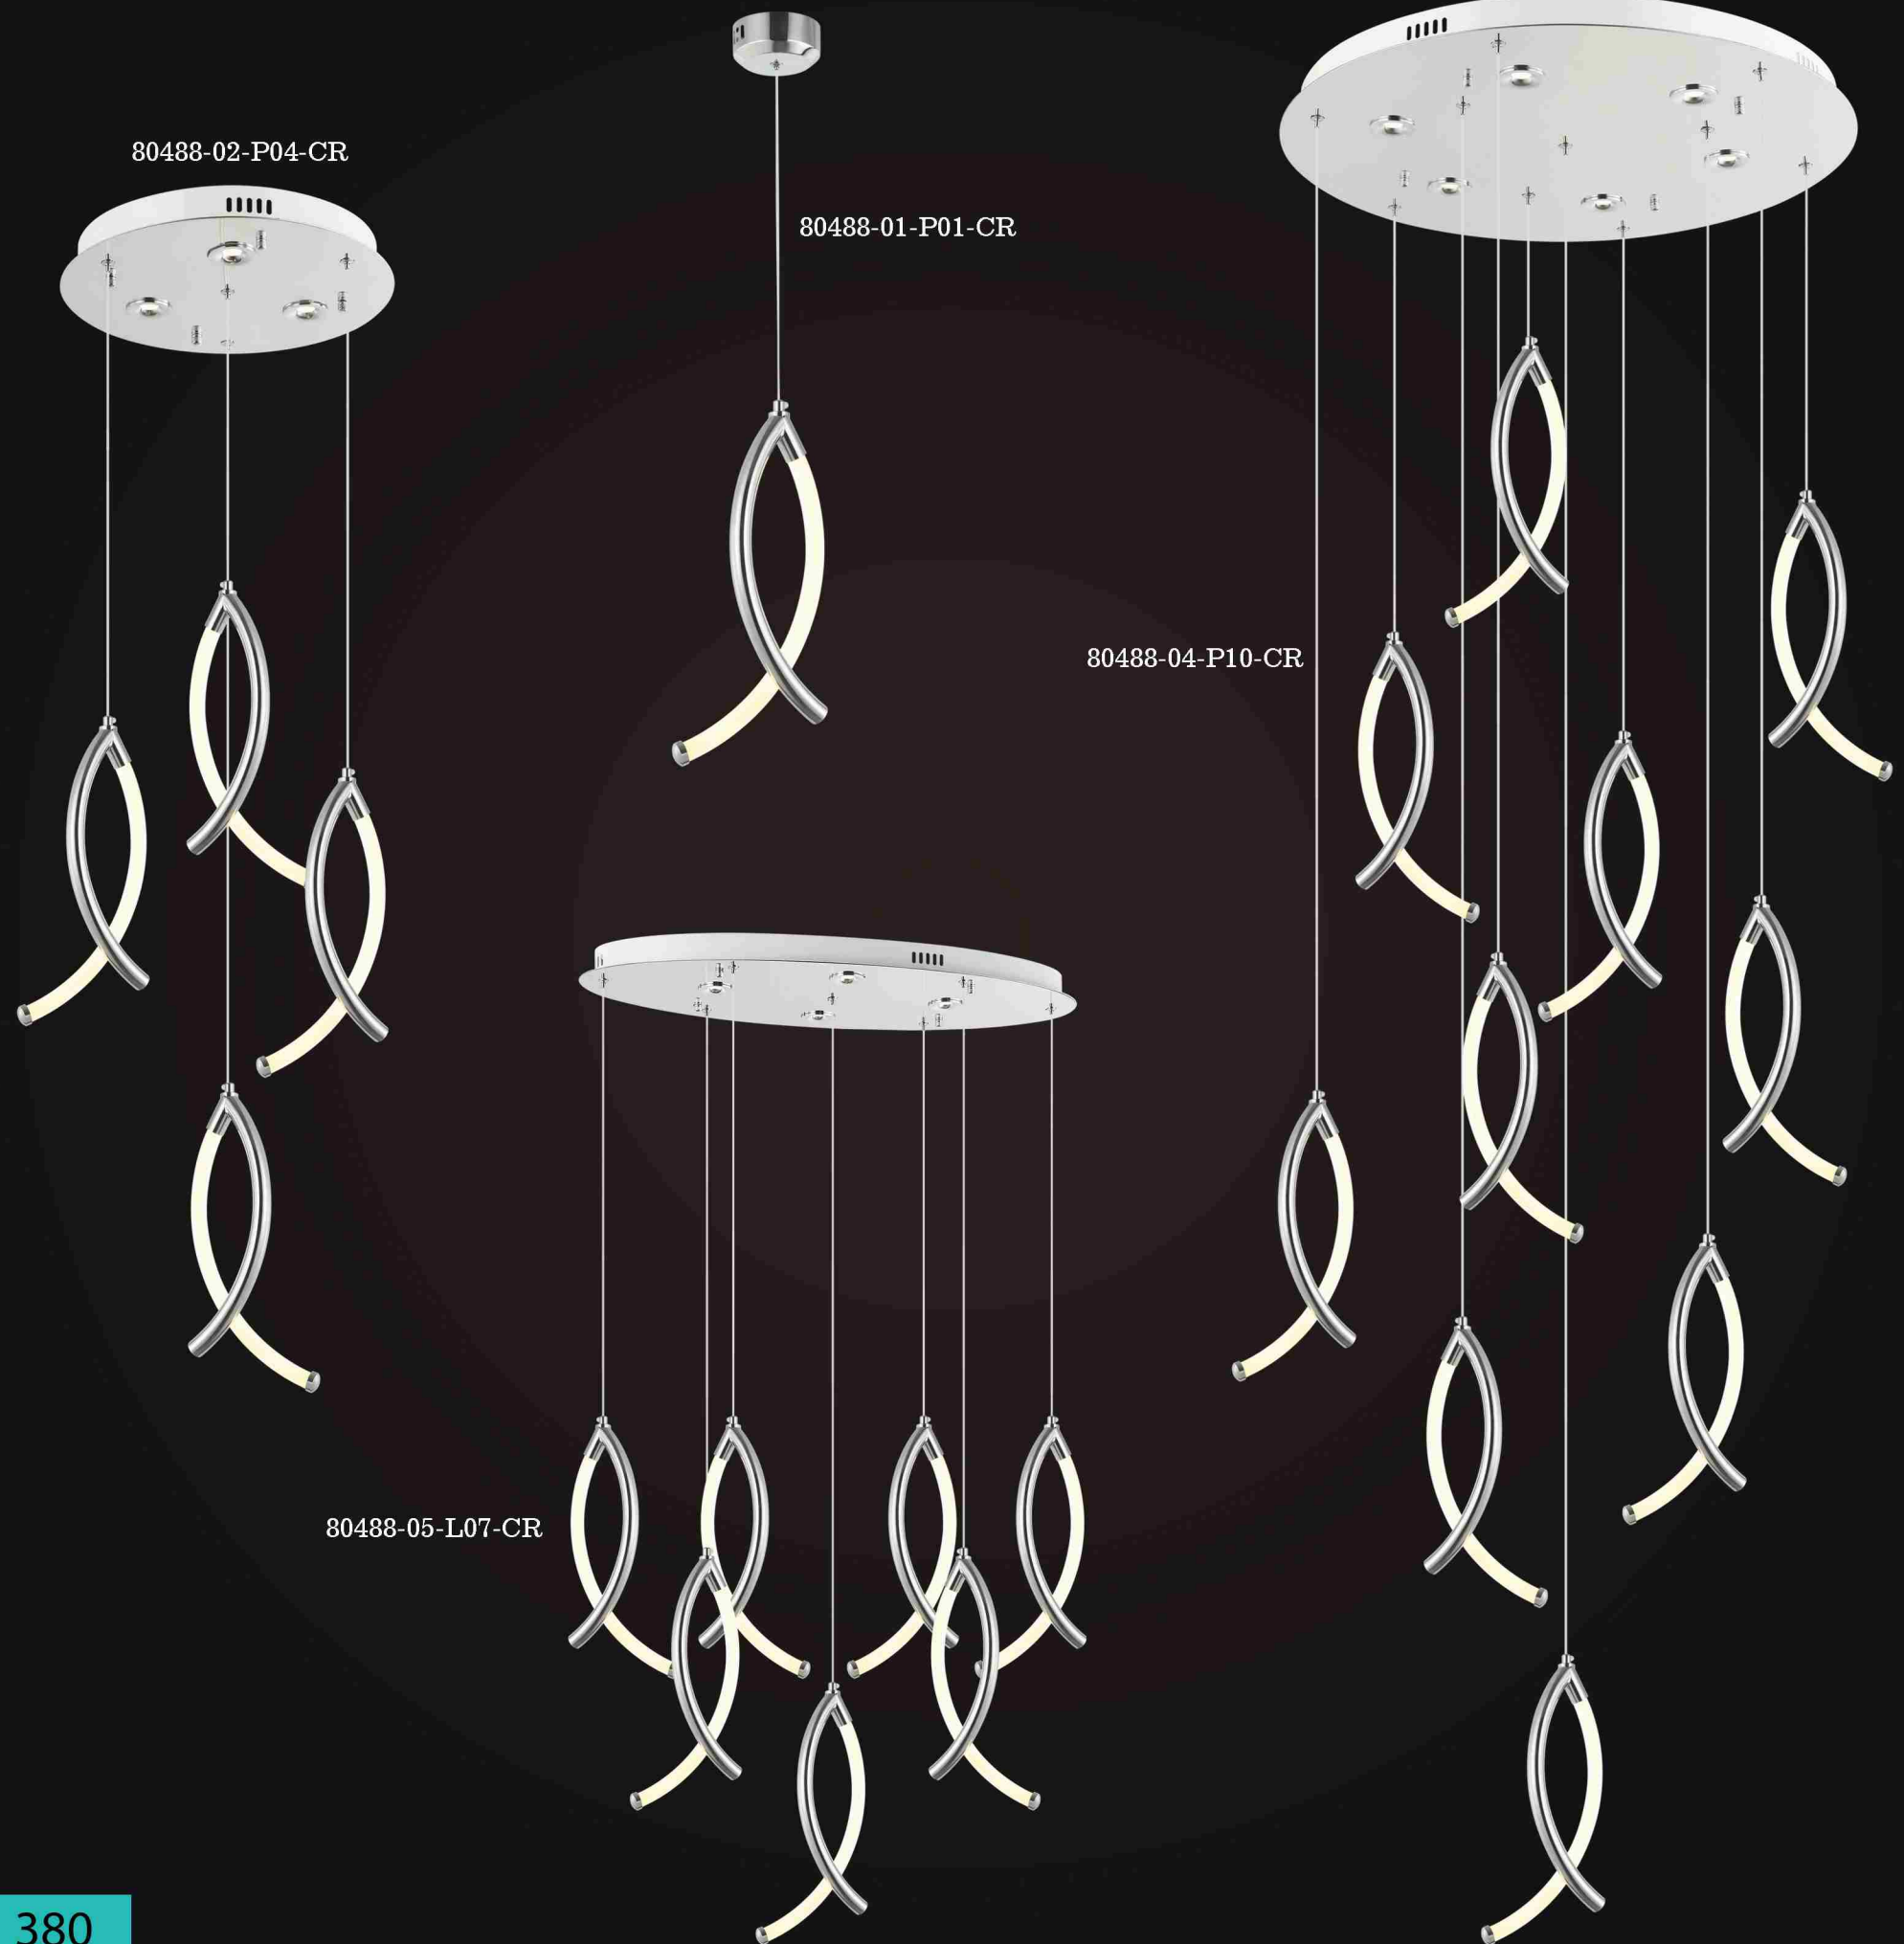

80488-02-P04-CR

80488-01-P01-CR

80488-04-P10-CR

80488-05-L07-CR

Chrome - Krom 80488-01-P01-CR

150 Cm
19 Cm
50 Cm

0,44 Kg
17x19 Cm
LED / 1x9W
3000 K
630 L

Chrome - Krom 80488-02-P04-CR

150 Cm
35 Cm
50 Cm

3,68 Kg
35 Cm
LED / 4x9W + 3x5W
3000 K
2520 L

Chrome - Krom 80488-03-P06-CR

200 Cm
45 Cm
50 Cm

4,03 Kg
45 Cm
LED / 6x9W + 5x5W
3000 K
3780 L

Chrome - Krom 80488-04-P10-CR

250 Cm
60 Cm
50 Cm

6,65 Kg
60 Cm
LED / 10x9W + 6x5W
3000 K
6300 L

Chrome - Krom 80488-05-L07-CR

150 Cm
70 Cm
50 Cm

3,62 Kg
30x70 Cm
LED / 7x9W + 4x5W
3000 K
4410 L

Chrome - Krom 80488-06-W01-CR

38 Cm
17 Cm

0,43 Kg
17x20 Cm
LED / 1x9W
3000 K
630 L

Chrome - Krom 80488-07-T01-CR

40 Cm
16 Cm

1,59 Kg
16 Cm
LED / 1x36W
3000 K
630 L

Chrome - Krom 80488-08-F01-CR

150 Cm
30 Cm

4,05 Kg
30 Cm
LED / 1x36W
3000 K
2520 L