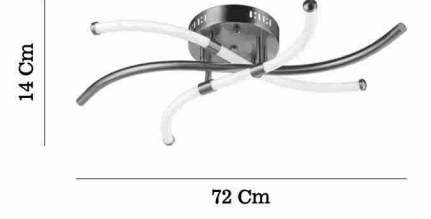

⚖️ 1,17 Kg
⚙️ 45x72 Cm (K) 3000 K
💡 LED / 2x15W (Lm) 2100 L