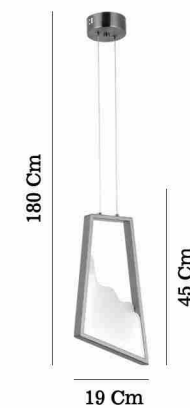

Antique - Antik Lak 80652-01-P01-CO

1,39 Kg
19 Cm
LED / 1x6W
3000 K
420 L