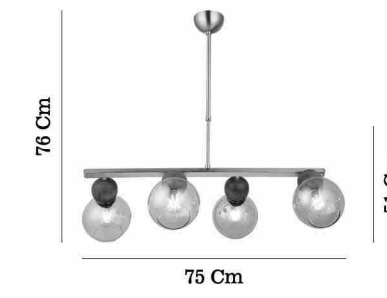

0,65 Kg
21x28 Cm
E-14 / 2x20W Max.

T IMORA

1620-52-05

1620-52-19

1620-52-03

Antique - Antik Lak 1620-52-03

- 3,08 Kg
- 73 Cm
- E-27 / 3x20W Max.

Antique - Antik Lak 1620-52-05

1629-80-12

1629-80-13

Gold - Altan 1629-80-01

110 Cm
22 Cm
40 Cm

1,19 Kg
22 Cm
E-27 / 1x20W Max.

Gold - Altan 1629-80-03-L

125 Cm
72 Cm
50 Cm

2,45 Kg
16x72 Cm
E-27 / 3x20W Max.

Antique - Antik Lak

1625-52-03

2,07 Kg
62 Cm
E-27 / 3x20W Max.

Antique - Antik Lak

1625-52-04-L

2,11 Kg
36x75 Cm
E-27 / 4x20W Max.

Antique - Antik Lak

1625-52-06