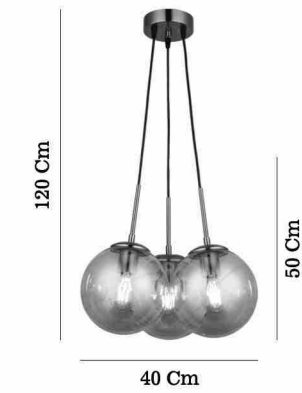

0,47 Kg
15x30 Cm
E-27 / 1x20W Max.

POLINO

1524-73-04-L

POLINO

Antique - Antik Lak 1524-73-01

⚖️ 0,65 Kg
 ⌀ 18 Cm
 💡 E-27 / 1x20W Max.

Antique - Antik Lak 1524-73-03

⚖️ 1,55 Kg
 ⌀ 40 Cm
 💡 E-27 / 3x20W Max.