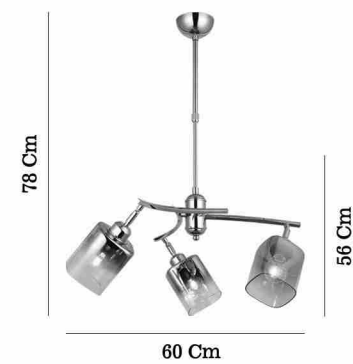

DUMBO

DUMBO

■ Gold - Altın 1587-80-04

38 Cm
72 Cm

- ⚖ 3,70 Kg
- ⊘ 72 Cm
- 💡 E-27 / 4x20W Max.

■ Gold - Altın 1587-80-06

50 Cm
80 Cm

- ⚖ 5,60 Kg
- ⊘ 80 Cm
- 💡 E-27 / 6x20W Max.

■ Gold - Altın 1587-80-06-L

130 Cm
90 Cm

- ⚖ 6,15 Kg
- ⊘ 50x90 Cm
- 💡 E-27 / 6x20W Max.

DERMA

DERMA

Chrome - Krom 1451-51-03

- 1,65 Kg
- 60 Cm
- E-27 / 3x20W Max.

Chrome - Krom 1451-51-04

- 1,85 Kg
- 73 Cm
- E-27 / 4x20W Max.

Chrome - Krom 1451-51-06

- 2,45 Kg
- 82 Cm
- E-27 / 6x20W Max.

PETOS

1566-80-05

1566-80-03

1566-80-19

1566-80-04-L