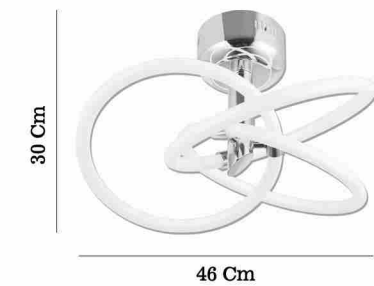

2,55 Kg

43x46 Cm

3000 K

LED / 1x70W

4900 L