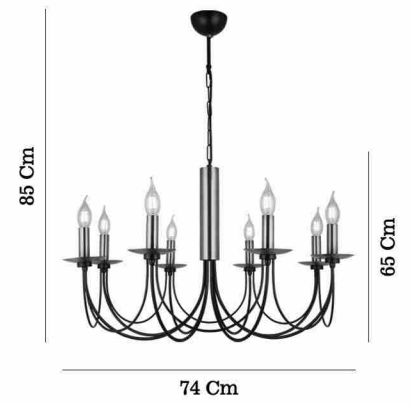

3,42 Kg
74 Cm
E-14 / 8x20W Max.

Antique / Black - Antik Lak / Siyah 1469-73-29

0,65 Kg
21x28 Cm
E-14 / 2x20W Max.