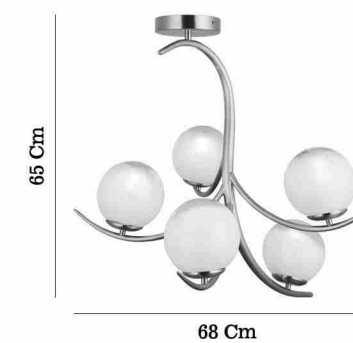

Antique - Antik Lak 1611-52-05

4,32 Kg
68 Cm
E-27 / 5x20W Max.

Antique - Antik Lak 1611-52-17