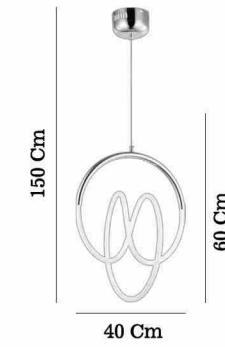

1,27 Kg
40 Cm
LED / 1x60W
3000 K
4200 L

Chrome - Krom
Antique - Antik Lak

80472-03-PB1-CR
80472-03-PB1-CO