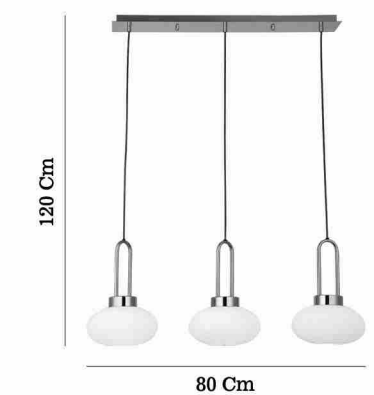

⚖️ 3,83 Kg
⌀ 19x80 Cm
💡 E-27 / 3x20W Max.

Gold - Altın

1605-80-05