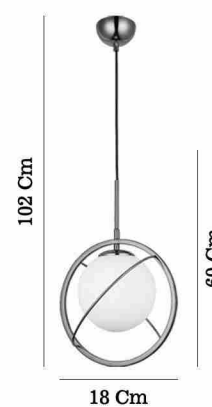

■ Pearl Black / Gold - Kobalt / Altın 1601-87-11

- ⚖ 1,28 Kg
- ⊘ 18 Cm
- 💡 E-27 / 1x20W Max.