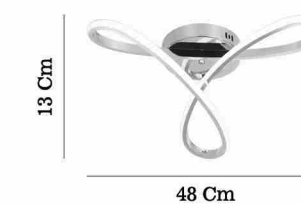

0,70 Kg

48 Cm

LED / 1x21W

3000 K

2730 L