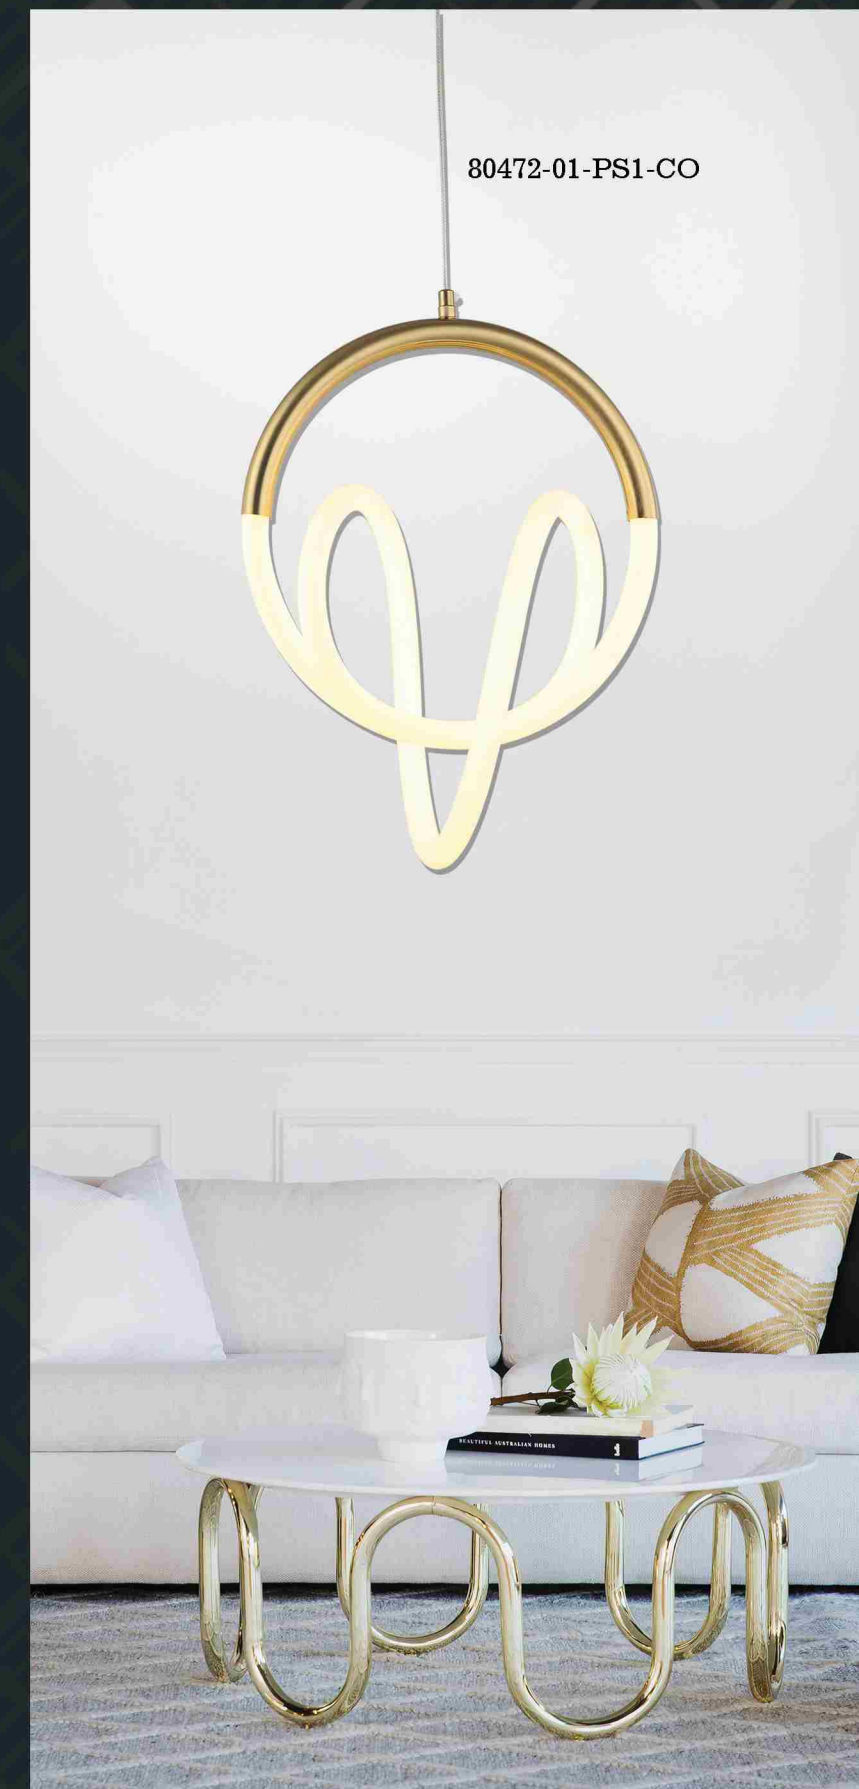

Gold - Altın 80518-02-L01-GD

100 Cm
80 Cm
15 Cm

1,31 Kg
80 Cm
LED / 1x47W
3000 K
6815 L

I NTENSA

80472-02-PM1-CO

80472-01-PS1-CO

80472-03-PB1-CO

80472-04-L01-CO