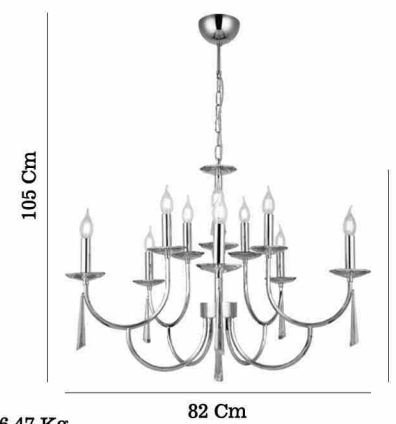

TRIANTE

Gold - Altan 1628-80-06
 Pearl Black- Kobalt 1628-87-06

9,20 Kg
 62 Cm
 E-14 / 6x20W Max.

Gold - Altan 1628-80-08-L
 Pearl Black- Kobalt 1628-87-08-L

13,35 Kg
 41x101 Cm
 E-14 / 8x20W Max.

Gold - Altan 1628-80-08
 Pearl Black- Kobalt 1628-87-08

12,00 Kg
 71 Cm
 E-14 / 8x20W Max.

Gold - Altan 1628-80-19
 Pearl Black- Kobalt 1628-87-19

1,65 Kg
 19x22 Cm
 E-14 / 1x20W Max.

BORENO

1614-52-08-L

1614-52-08

1614-52-12

1614-87-06

1573-51-06
1573-52-06

4,27 Kg
70 Cm
E-14 / 6x20W Max.

Chrome - Krom
Antique - Antik Lak

1573-51-08
1573-52-08

5,29 Kg
80 Cm
E-14 / 8x20W Max.

Chrome - Krom
Antique - Antik Lak

1573-51-10
1573-52-10

6,47 Kg
82 Cm
E-14 / 10x20W Max.

Chrome - Krom
Antique - Antik Lak

1573-51-12-L
1573-52-12-L

10,16 Kg
55x110 Cm
E-14 / 12x20W Max.

Chrome - Krom
Antique - Antik Lak

1573-51-29
1573-52-29

1,13 Kg
23x32 Cm
E-14 / 2x20W Max.

CASTRO

1315-52-03