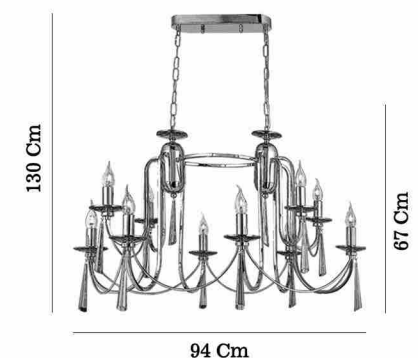

1571-80-06

5,58 Kg
80 Cm
E-14 / 6x20W Max.

Gold - Altın

1571-80-08

6,83 Kg
80 Cm
E-14 / 8x20W Max.

Gold - Altın

1571-80-12

8,40 Kg
90 Cm
E-14 / 12x20W Max.

1448-52-09

1448-51-06

1448-51-29

1448-51-10-L

1448-51-08

1448-51-09

Chrome - Krom
Antique - Antik Lak 1448-51-06
1448-52-06

4,60 Kg
62 Cm
E-14 / 6x20W Max.

Chrome - Krom
Antique - Antik Lak 1448-51-08
1448-52-08

6,15 Kg
75 Cm
E-14 / 8x20W Max.

Chrome - Krom
Antique - Antik Lak 1448-51-09
1448-52-09

6,58 Kg
75 Cm
E-14 / 9x20W Max.

Chrome - Krom
Antique - Antik Lak 1448-51-10-L
1448-52-10-L

8,51 Kg
64x94 Cm
E-14 / 10x20W Max.

Chrome - Krom
Antique - Antik Lak 1448-51-29
1448-52-29

1,20 Kg
27x32 Cm
E-14 / 2x20W Max.

LAMORA

1609-80-08-L

1609-80-06

1609-80-19

1609-80-08