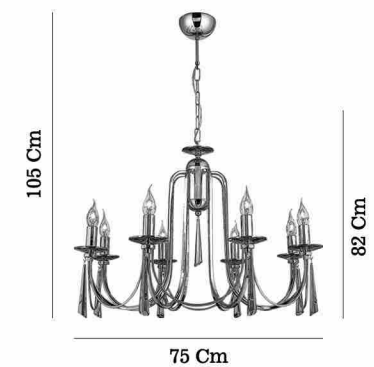

1571-80-06

5,58 Kg
80 Cm
E-14 / 6x20W Max.

Gold - Altın

1571-80-08

6,83 Kg
80 Cm
E-14 / 8x20W Max.

Gold - Altın

1571-80-12

8,40 Kg
90 Cm
E-14 / 12x20W Max.

1448-52-09

1448-51-06

1448-51-29

1448-51-10-L

1448-51-08

1448-51-09

Chrome - Krom
Antique - Antik Lak 1448-51-06
1448-52-06

4,60 Kg
62 Cm
E-14 / 6x20W Max.

Chrome - Krom
Antique - Antik Lak 1448-51-08
1448-52-08

6,15 Kg
75 Cm
E-14 / 8x20W Max.

Chrome - Krom
Antique - Antik Lak 1448-51-09
1448-52-09

6,58 Kg
75 Cm
E-14 / 9x20W Max.

Chrome - Krom
Antique - Antik Lak 1448-51-10-L
1448-52-10-L