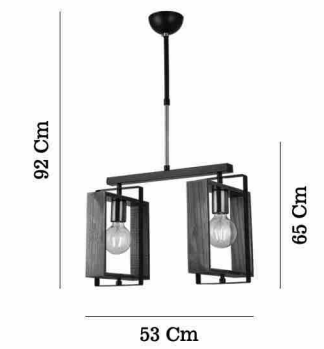

Black - Siyah 1638-71-14

- ⚖️ 2,42 Kg
- ⊘ 44 Cm
- 💡 E-27 / 4x20W Max.

KARO

1460-73-02-L

1460-73-03-L

Antique / Black - Antik Lak / Siyah 1460-73-01

- ⚖ 0,90 Kg
- ⊘ 14x27 Cm
- 💡 E-27 / 1x20W Max.

Antique / Black - Antik Lak / Siyah 1460-73-02-L