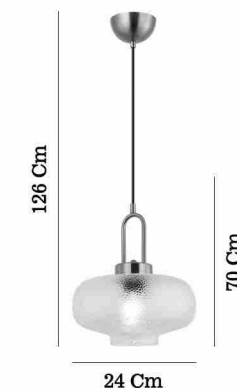

1,78 Kg
24 Cm
E-27 / 1x20W Max.