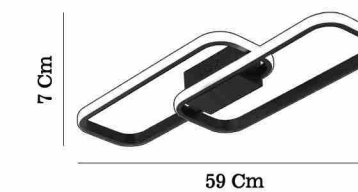

0,79 Kg
24x59 Cm
LED / 2x15W
3000 K
2100 L

Black - Siyah 80639-03-C03-BK