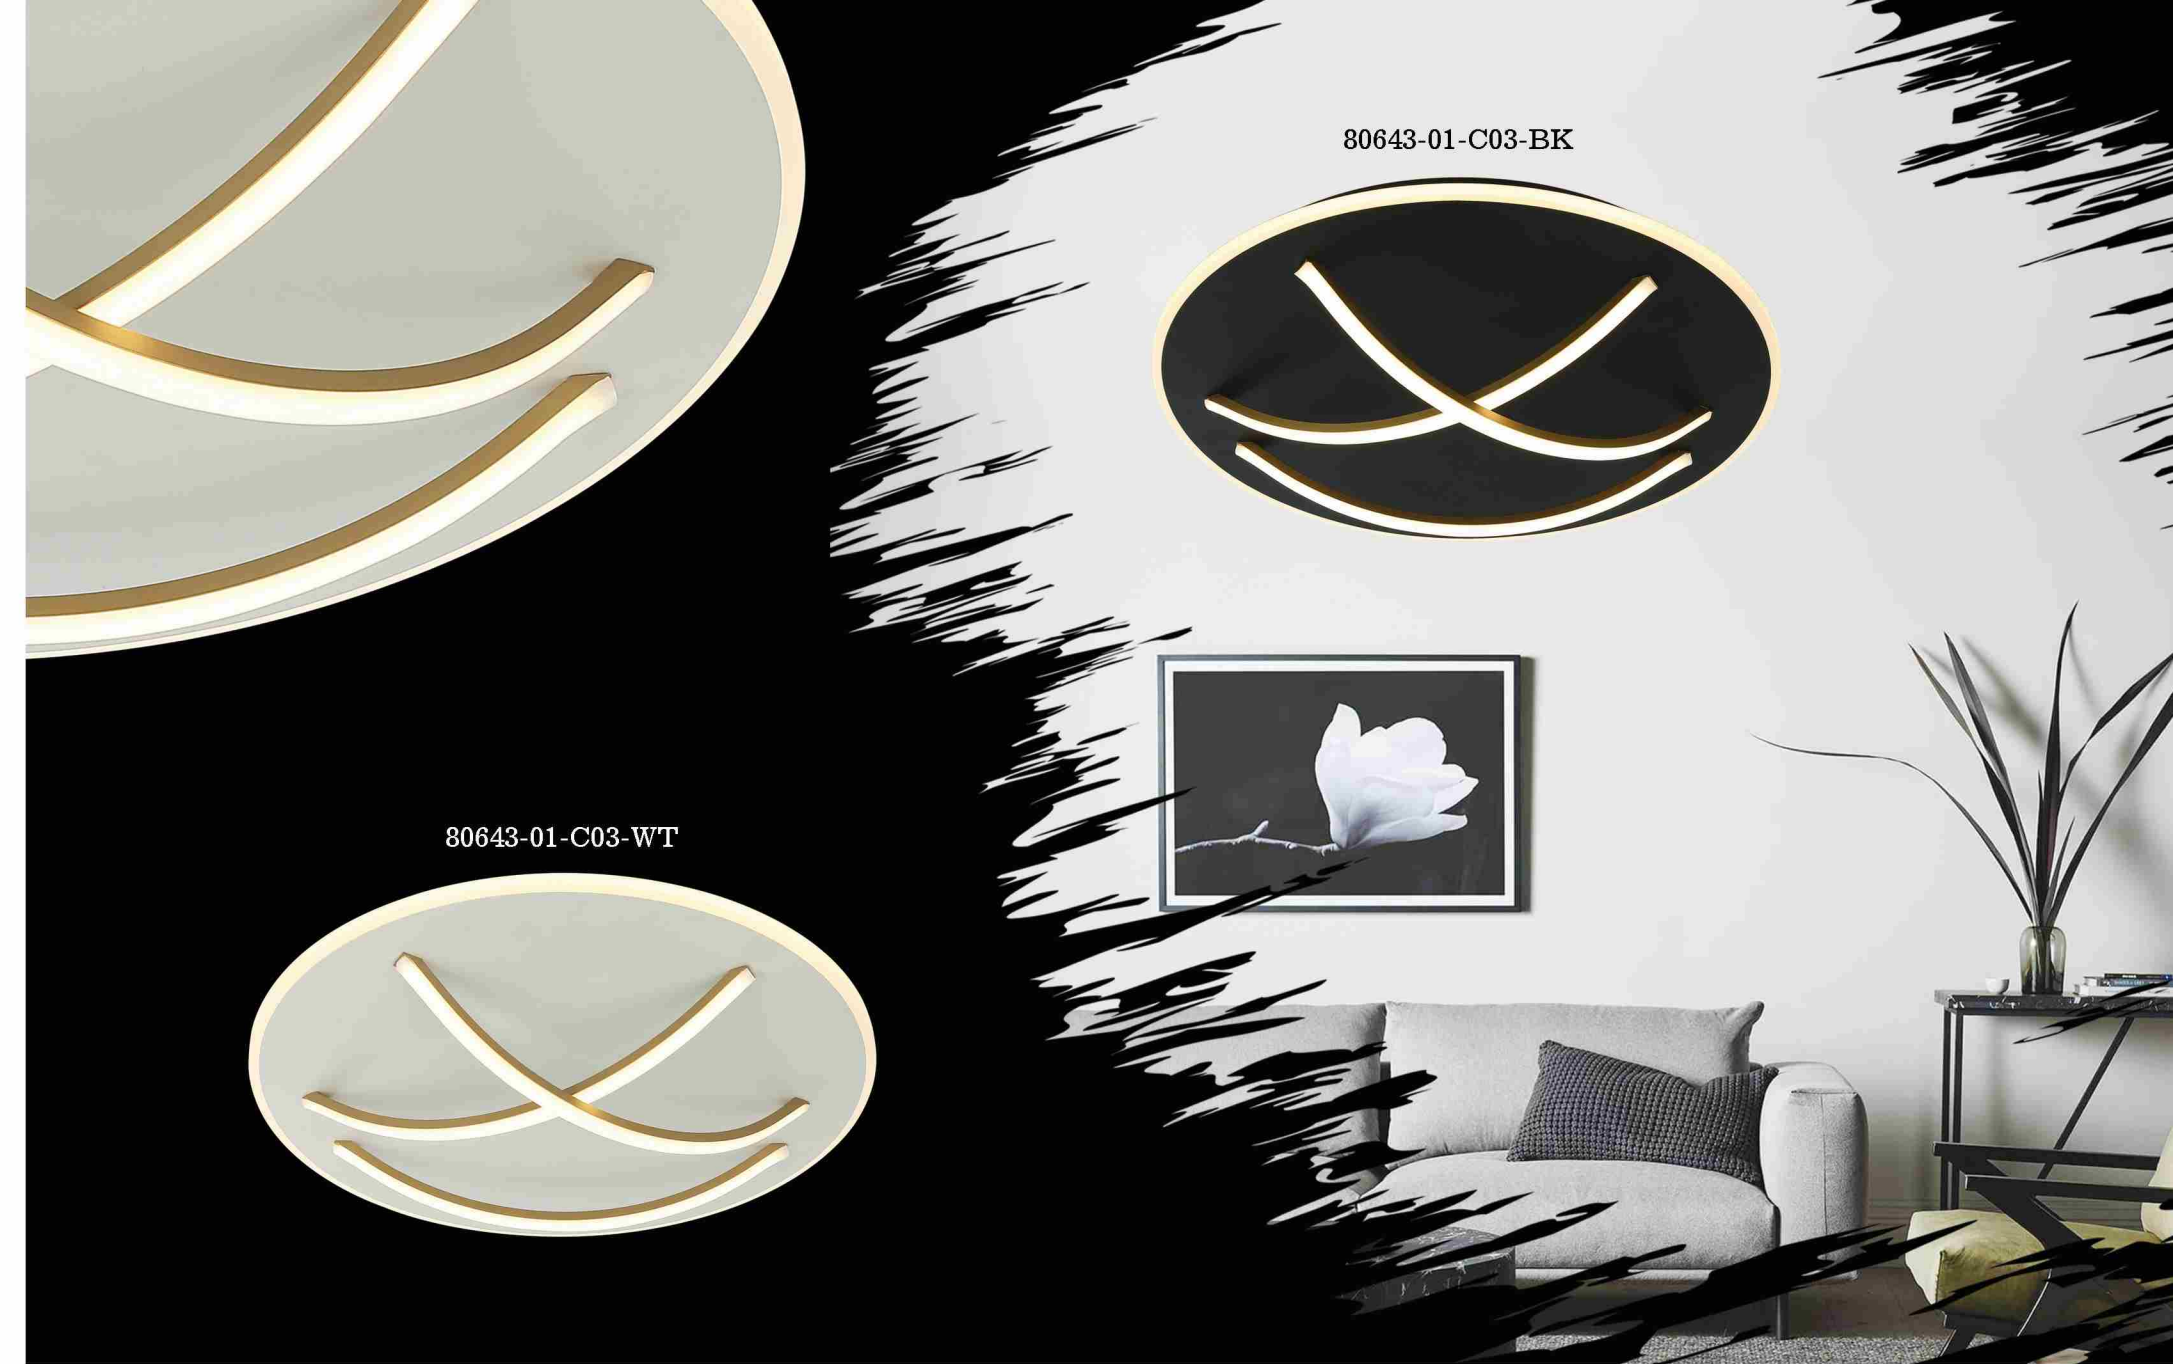

CENTRA

80643-01-C03-BK

80643-01-C03-WT

CENTRA

Black - Siyah
White - Beyaz

80643-01-C03-BK
80643-01-C03-WT

12 Cm

50 Cm

4,00 Kg

50 Cm

LED / 1x33W

3000 K

4290 L