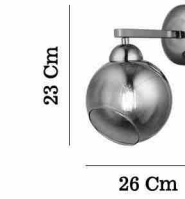

- ⚖️ 0,60 Kg
- ⊘ 13x26 Cm
- 💡 E-27 / 1x20W Max.