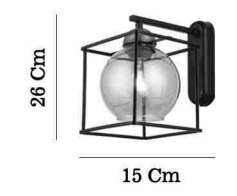

2,31 Kg
15x65 Cm
E-27 / 3x20W Max.

Black Copper - Siyah Bakır 1435-74-12

1,75 Kg
15x36 Cm
E-27 / 2x20W Max.

Black Copper - Siyah Bakır 1435-74-14

3,82 Kg
35 Cm
E-27 / 4x20W Max.

Black Copper - Siyah Bakır 1435-74-19