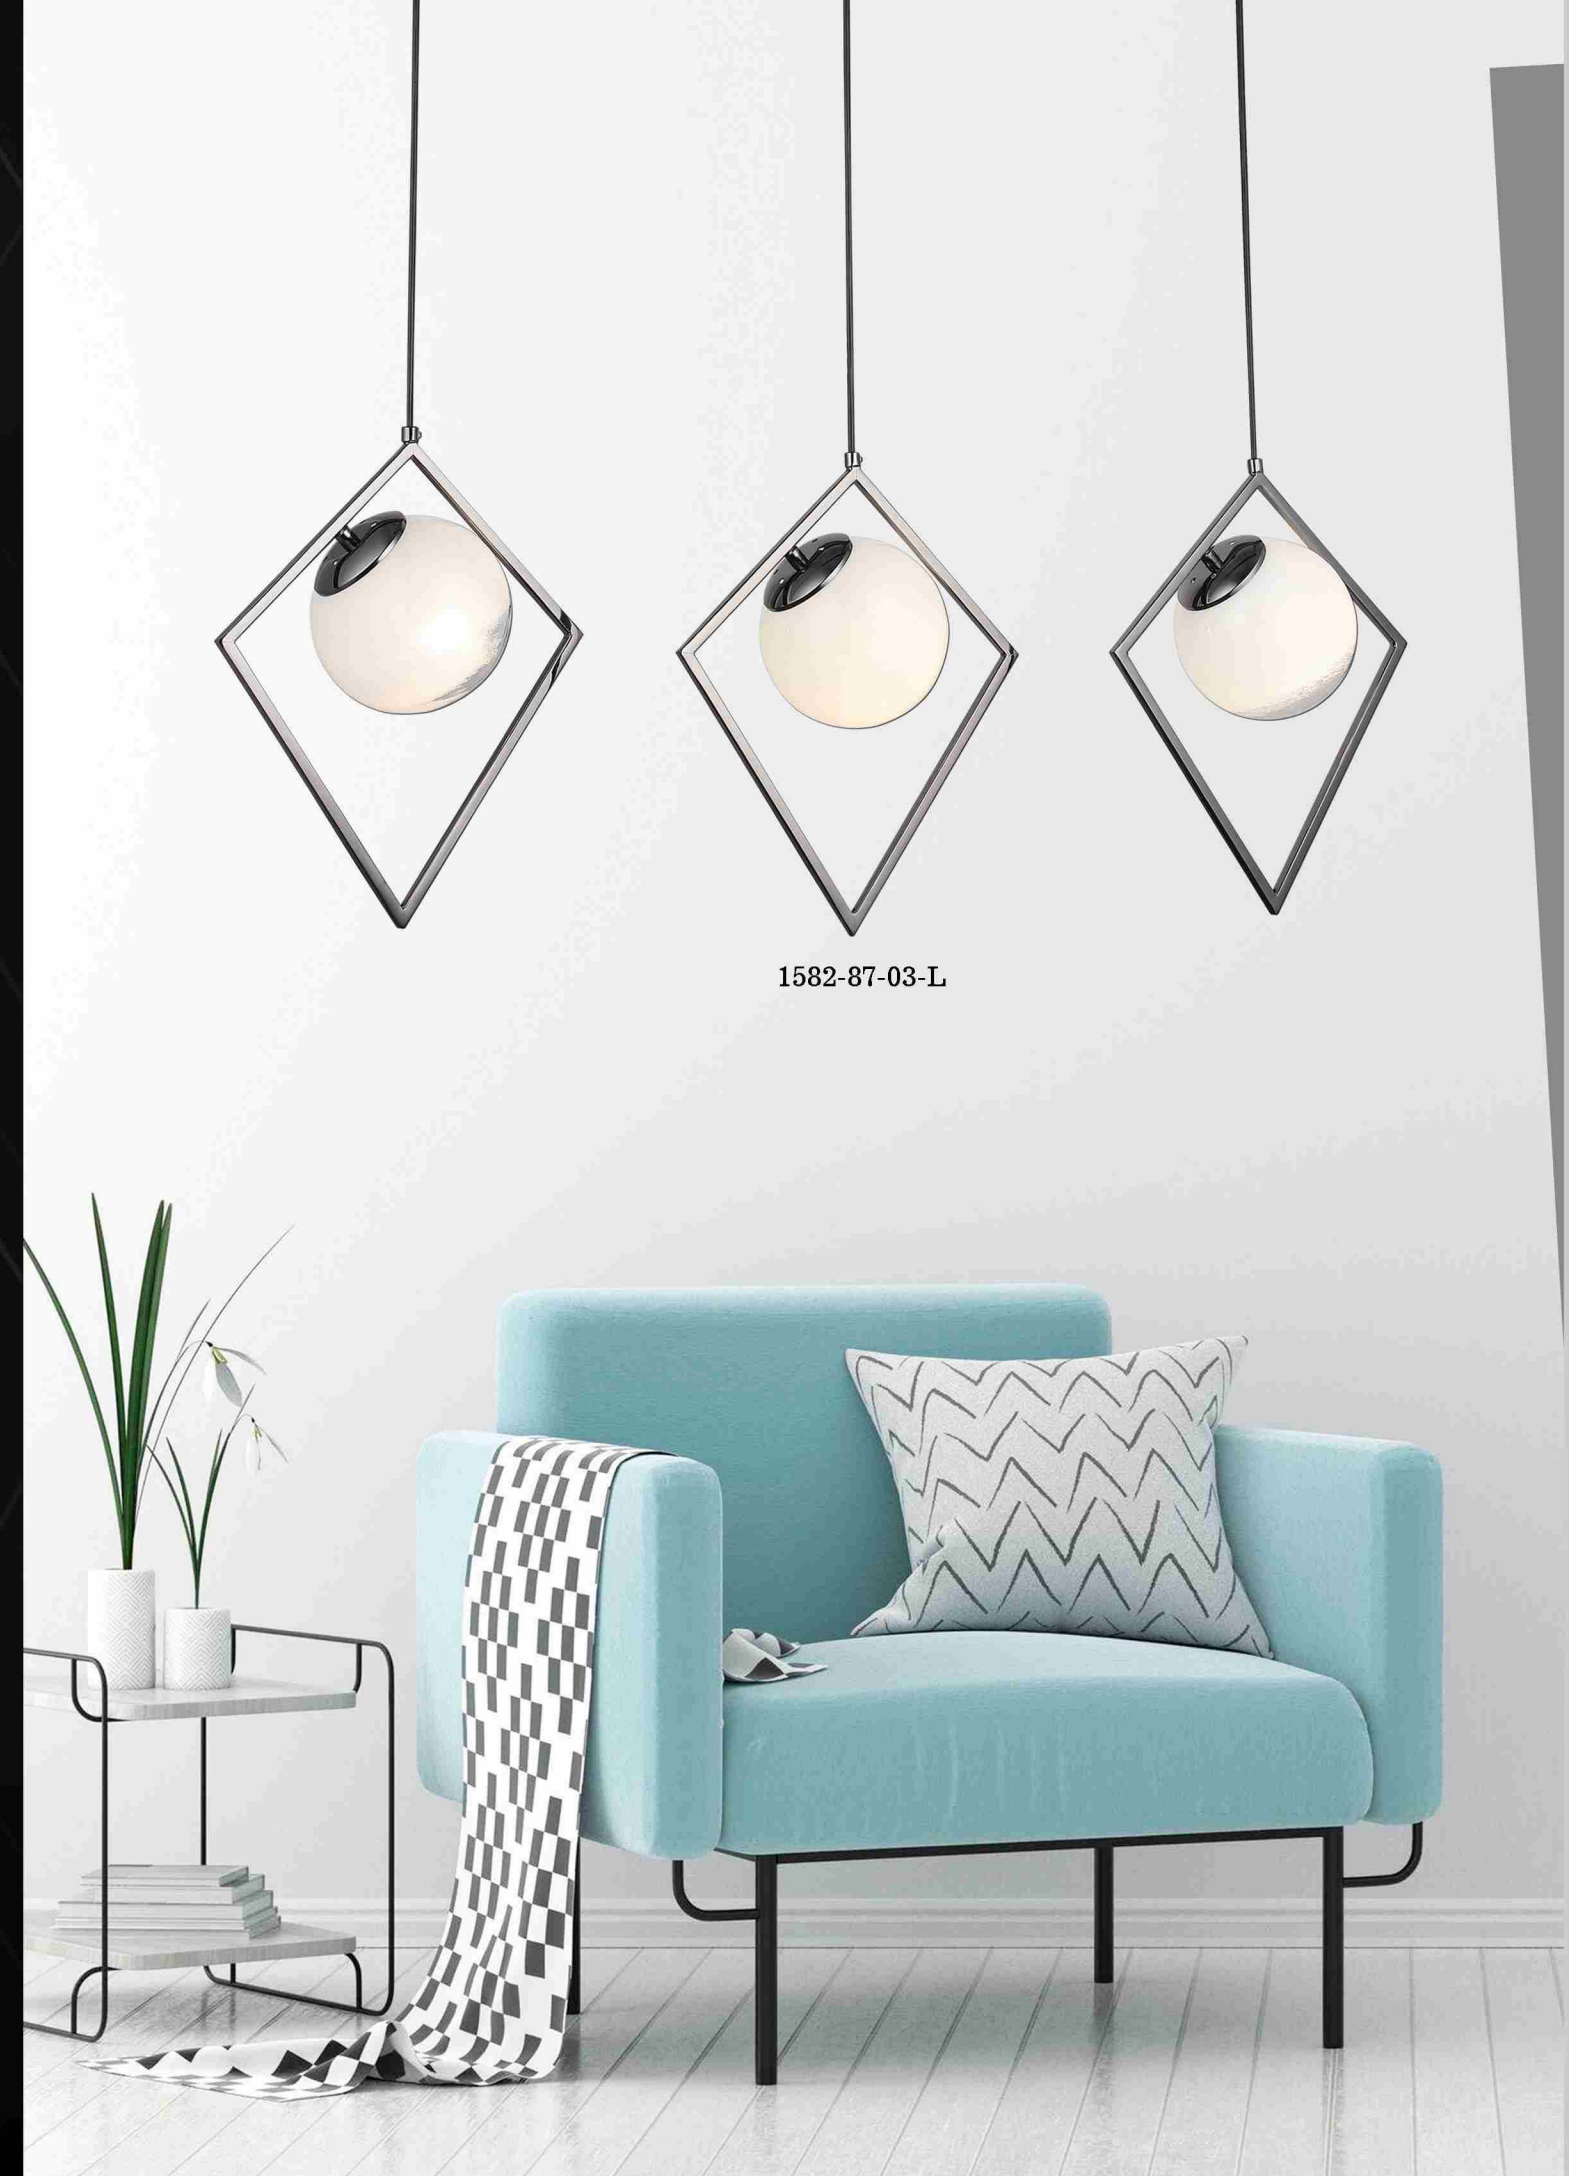

1582-52-11

1582-52-33

1582-87-03-L

1582-87-19

1582-87-17

Antique - Antik Lak
 Pearl Black- Kobalt
 1582-52-01
 1582-87-01

1,74 Kg
 15x30 Cm
 E-27 / 1x20W Max.

Antique - Antik Lak
 Pearl Black- Kobalt
 1582-52-03
 1582-87-03