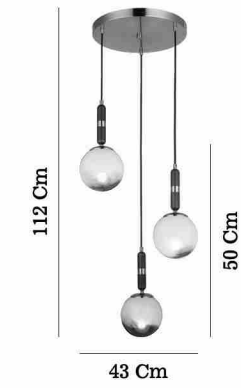

Gold - Altın
Pearl Black- Kobalt

1609-80-08
1609-87-08

6,89 Kg
78 Cm
E-14 / 8x20W Max.

Gold - Altın
Pearl Black- Kobalt

1609-80-08-L
1609-87-08-L

7,65 Kg
63x91 Cm
E-14 / 8x20W Max.

Gold - Altın
Pearl Black- Kobalt

1609-80-19
1609-87-19

0,82 Kg
10x30 Cm
E-14 / 1x20W Max.

T OREDO

1570-52-08

1570-52-12

1570-87-06

1570-87-29

1570-87-10-L

1573-51-06
1573-52-06

4,27 Kg
70 Cm
E-14 / 6x20W Max.

Chrome - Krom
Antique - Antik Lak

1573-51-08
1573-52-08

5,29 Kg
80 Cm
E-14 / 8x20W Max.

Chrome - Krom
Antique - Antik Lak

1573-51-10
1573-52-10

6,47 Kg
82 Cm
E-14 / 10x20W Max.

Antique / Grey - Antik Lak / Gri 1578-52-01

⚖ 1,09 Kg
⊘ 18 Cm
💡 E-27 / 1x20W Max.

Antique / Grey - Antik Lak / Gri 1578-52-03

⚖ 3,80 Kg
⊘ 43 Cm
💡 E-27 / 3x20W Max.

Antique / Grey - Antik Lak / Gri 1578-52-03-L