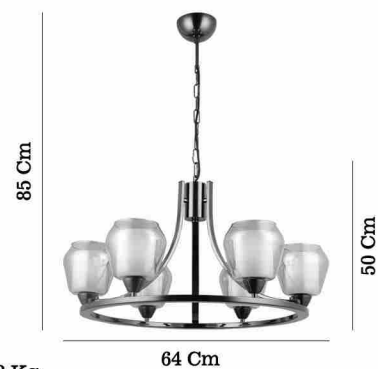

5,52 Kg
64 Cm
E-27 / 6x20W Max.

Antique - Eskiime 1569-52-08
Pearl Black- Kobalt 1569-87-08