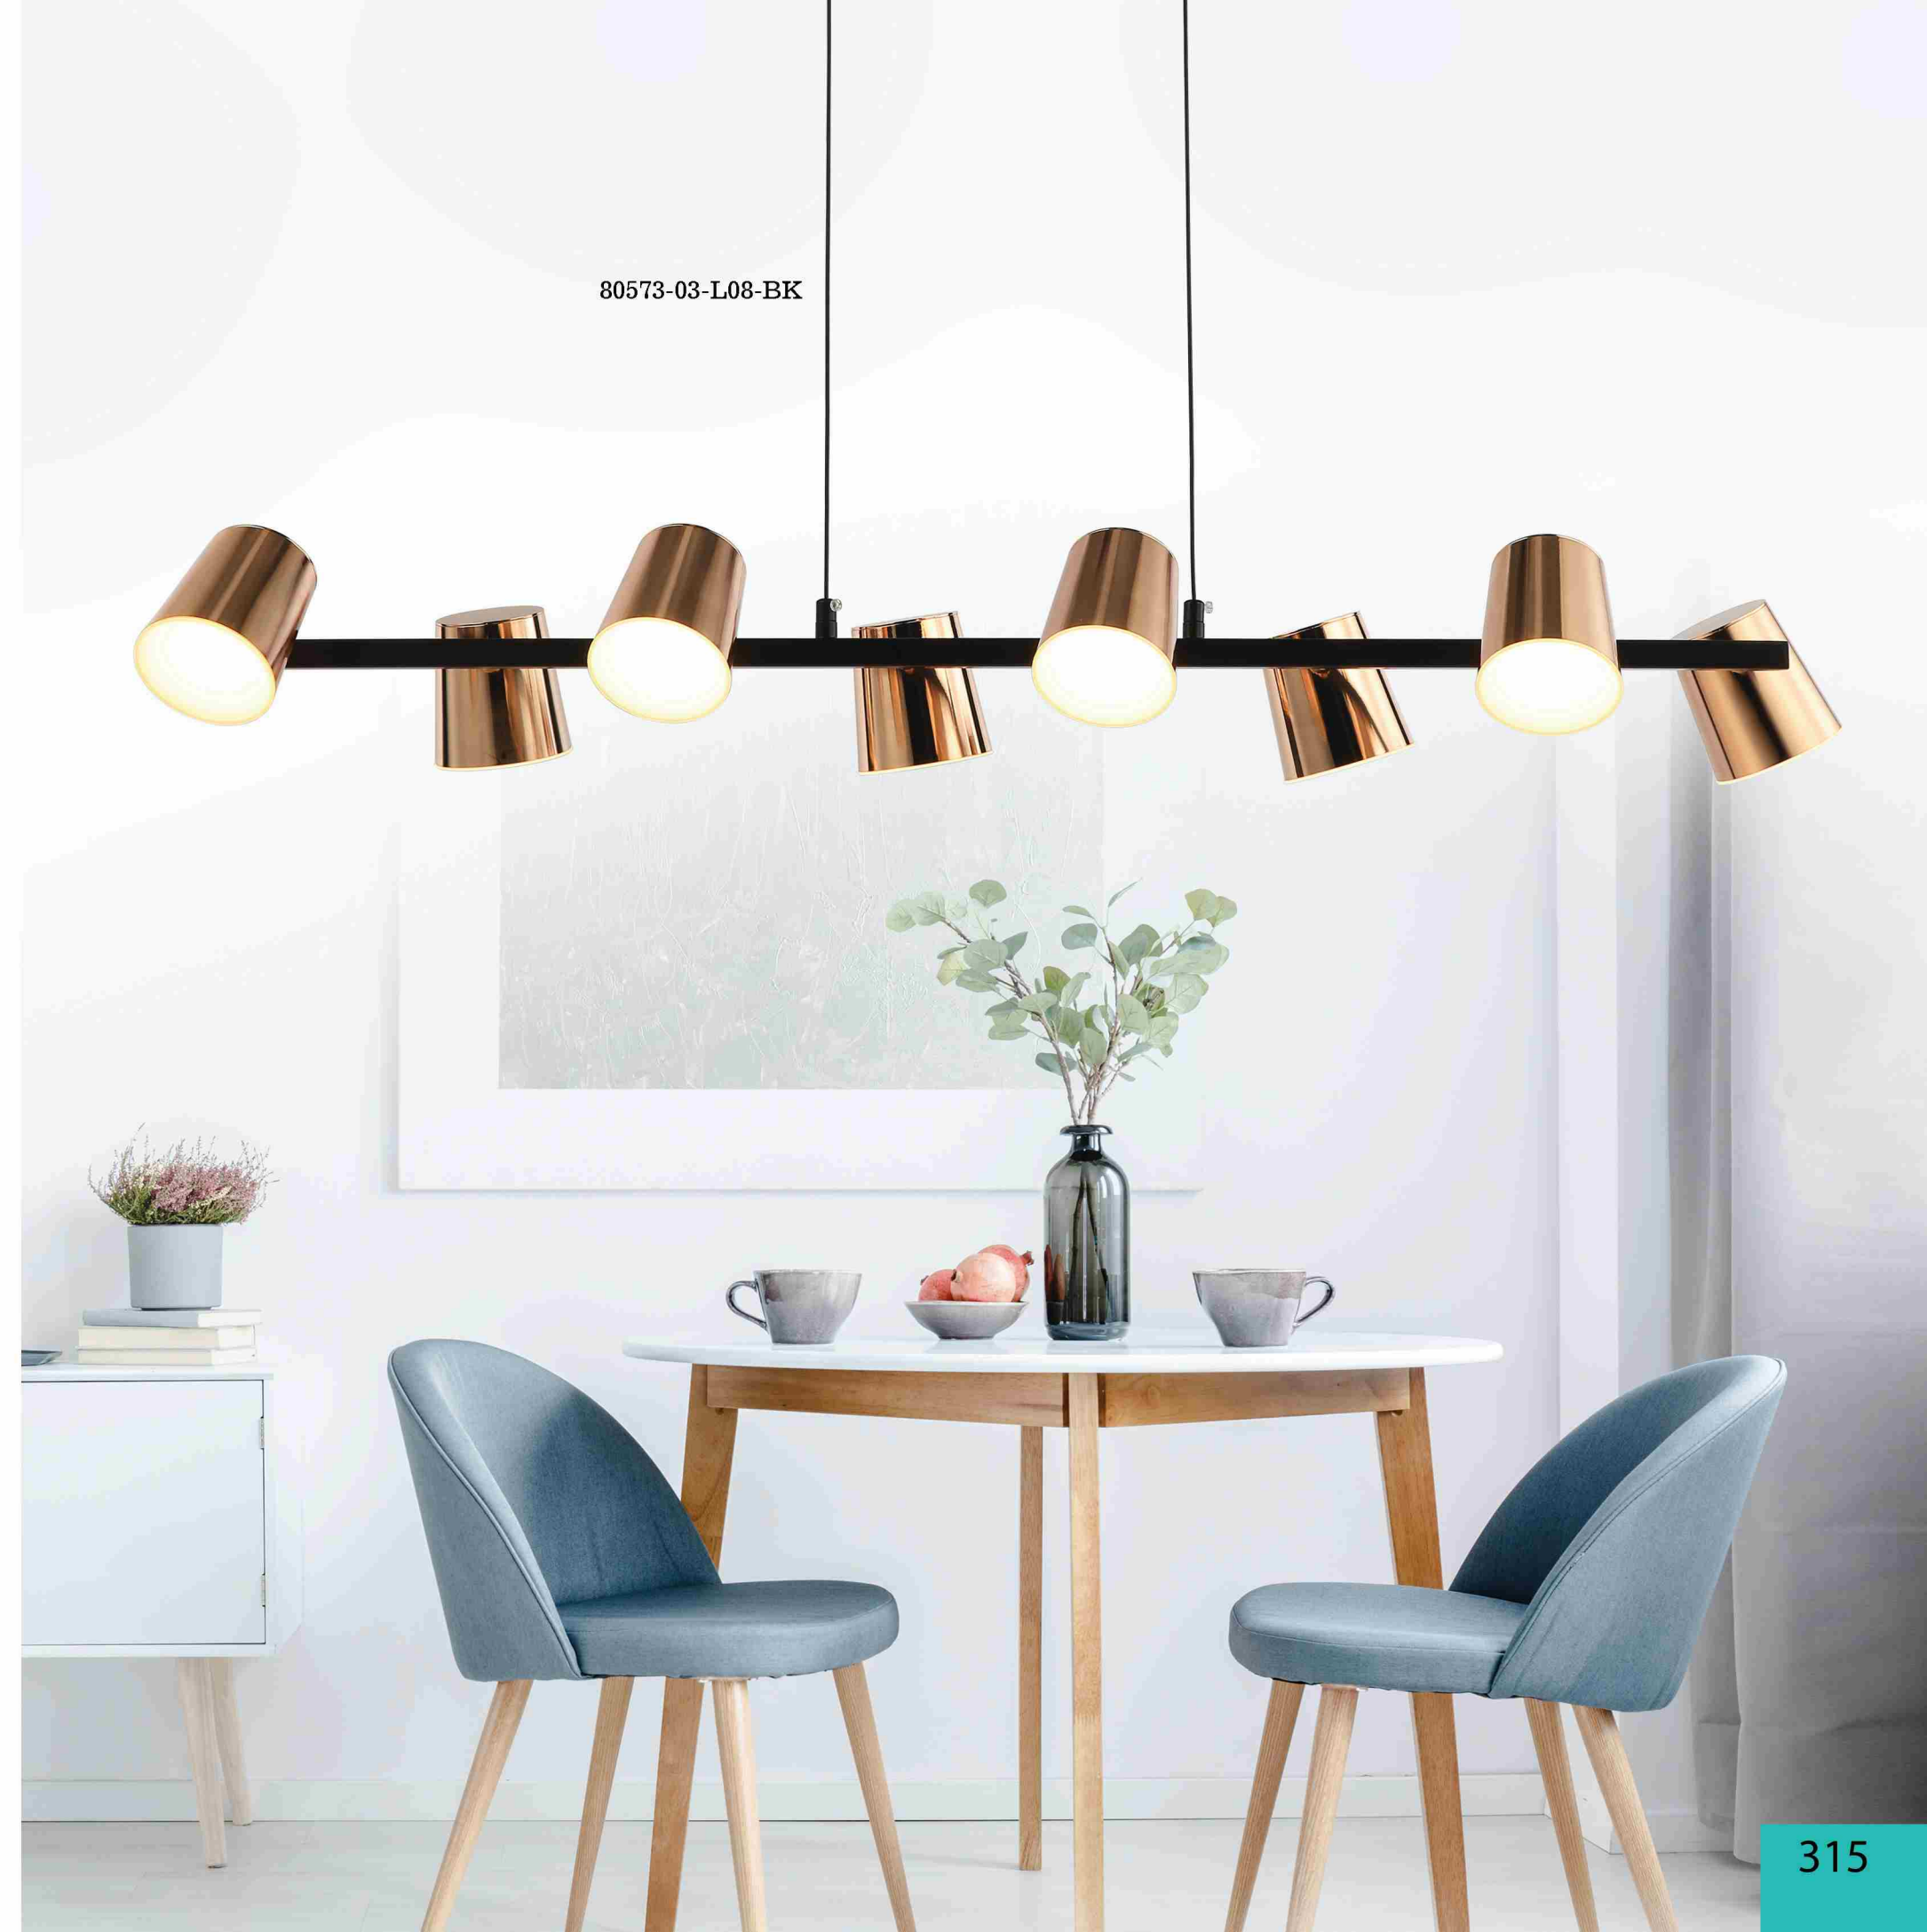

Antique / Black
Antik Lak / Siyah

80655-05-P10-CO

250 Cm
80 Cm
100 Cm

10,15 Kg
80 Cm
LED / 1x96W
3000 K
6720 Lm

O LETTA

80573-03-L08-BK

80573-01-P06-BK

80573-04-W01-BK