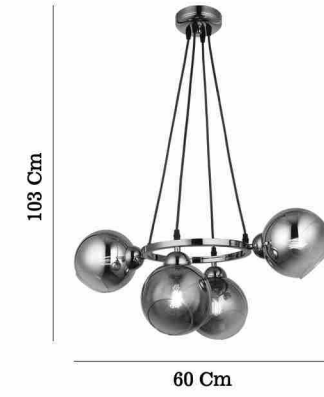

1629-80-12

1629-80-13

Gold - Altan 1629-80-01

110 Cm
22 Cm
40 Cm

1,19 Kg
22 Cm
E-27 / 1x20W Max.

Gold - Altan 1629-80-03-L

125 Cm
72 Cm
50 Cm

2,45 Kg
16x72 Cm
E-27 / 3x20W Max.

Gold - Altan 1629-80-03

105 Cm
52 Cm
45 Cm

2,95 Kg
52 Cm
E-27 / 3x20W Max.

Gold - Altan 1629-80-06-L

80 Cm
85 Cm
55 Cm

5,24 Kg
56x85 Cm
E-27 / 6x20W Max.

Gold - Altan 1629-80-06

125 Cm
66 Cm
40 Cm

3,19 Kg
71 Cm
E-27 / 6x20W Max.

Antique - Antik Lak

1625-52-19

0,46 Kg
15x25 Cm
E-27 / 1x20W Max.

RANKO

1500-75-06

1500-75-04

1500-75-19

1500-75-08

Gold - Altın 1500-75-04

- ⚖️ 1,70 Kg
- ⊘ 60 Cm
- 💡 E-27 / 4x20W Max.

Gold - Altın 1500-75-06

- ⚖️ 2,42 Kg
- ⊘ 70 Cm
- 💡 E-27 / 6x20W Max.

Gold - Altın 1500-75-06-L

- ⚖️ 1,95 Kg
- ⊘ 38x102 Cm
- 💡 E-27 / 6x20W Max.