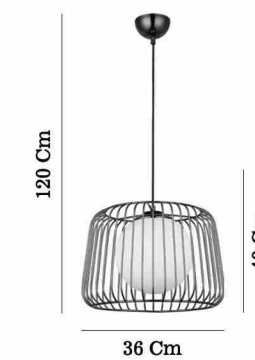

1575-80-33

1575-80-17

LADORE

Gold - Altan
Pearl Black- Kobalt

1575-80-01
1575-87-01

1,27 Kg
27 Cm
E-27 / 1x20W Max.

Gold - Altan
Pearl Black- Kobalt

1575-80-11
1575-87-11