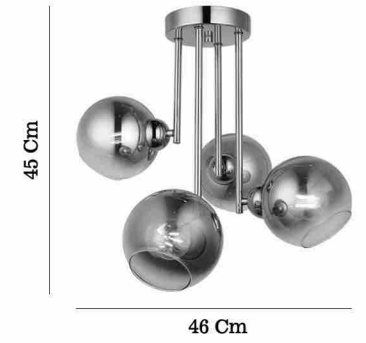

1561-80-13

Gold - Altın 1561-80-12

- 0,86 Kg
- 15x46 Cm
- E-27 / 2x20W Max.

Gold - Altın 1561-80-13

- 1,21 Kg
- 46 Cm
- E-27 / 3x20W Max.

Gold - Altın 1561-80-14

- 1,61 Kg
- 46 Cm
- E-27 / 4x20W Max.

Gold - Altın 1561-80-19