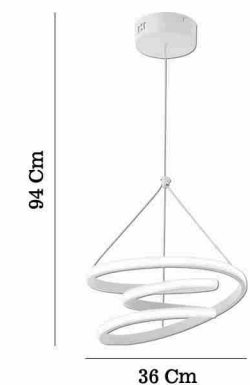

BENESSE

☐ Coffee - Kahve
☐ White - Beyaz

80460-01-P01-CF
80460-01-P01-WT