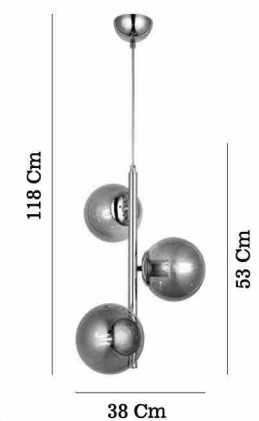

Chrome - Krom
Antique - Antik Lak

1536-51-02
1536-52-02

1,09 Kg
38 Cm
E-27 / 2x20W Max.

Chrome - Krom
Antique - Antik Lak

1536-51-03
1536-52-03

1,53 Kg
38 Cm
E-27 / 3x20W Max.

Chrome - Krom
Antique - Antik Lak