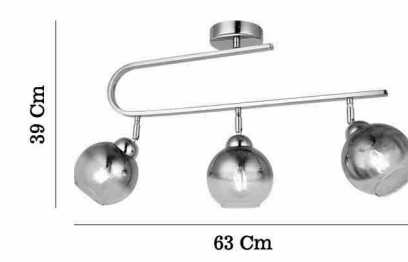

⚖️ 1,67 Kg
⌀ 14x63 Cm
💡 E-27 / 3x20W Max.