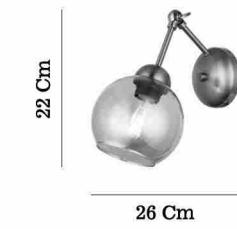

- ⚖ 0,41 Kg
- ⊘ 13x26 Cm
- 💡 E-27 / 1x20W Max.