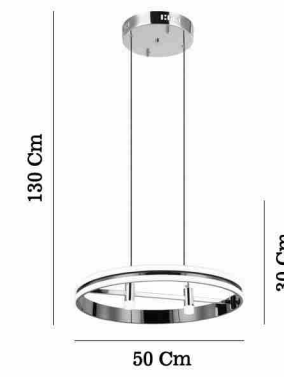

⚖️ 1,29 Kg
⊘ 23 Cm
💡 GU10 / 3x7W Max.

CORNELIA

80566-03-L01-PB

80566-04-W01-PB

80566-01-P01-PB

80566-02-P02-PB

CORNELIA

**Pearl Black / Gold
Kobalt / Altın** 80566-01-P01-PB