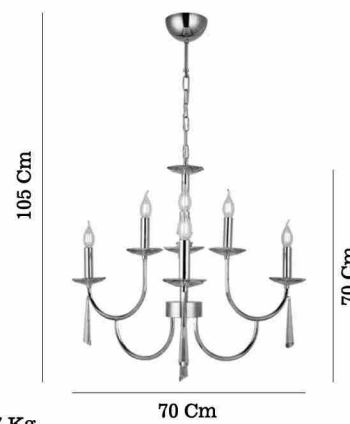

12,00 Kg
 71 Cm
 E-14 / 8x20W Max.

Gold - Altan 1628-80-19
 Pearl Black- Kobalt 1628-87-19

1,65 Kg
 19x22 Cm
 E-14 / 1x20W Max.

BORENO

1614-52-08-L

1614-52-08

1614-52-12

1614-87-06

1571-80-06

5,58 Kg
80 Cm
E-14 / 6x20W Max.

Gold - Altın

1571-80-08

6,83 Kg
80 Cm
E-14 / 8x20W Max.

Gold - Altın

1571-80-12

8,40 Kg
90 Cm
E-14 / 12x20W Max.

Chrome - Krom
Antique - Antik Lak 1572-51-12
1572-52-12

10,57 Kg
88 Cm
E-14 / 12x20W Max.

Chrome - Krom
Antique - Antik Lak 1572-51-29
1572-52-29

1,76 Kg
27x36 Cm
E-14 / 2x20W Max.

E KINOKS

1573-51-06

1573-51-08

1573-51-06
1573-52-06

4,27 Kg
70 Cm
E-14 / 6x20W Max.

Chrome - Krom
Antique - Antik Lak

1573-51-08
1573-52-08

5,29 Kg
80 Cm
E-14 / 8x20W Max.

Chrome - Krom
Antique - Antik Lak

1573-51-10
1573-52-10

6,47 Kg
82 Cm
E-14 / 10x20W Max.