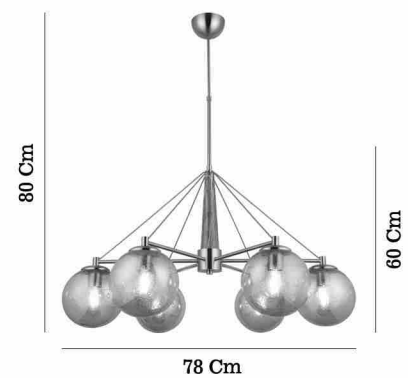

1571-80-06

5,58 Kg
80 Cm
E-14 / 6x20W Max.

Gold - Altın

1571-80-08

6,83 Kg
80 Cm
E-14 / 8x20W Max.

Gold - Altın

1571-80-12

8,40 Kg
90 Cm
E-14 / 12x20W Max.

8,51 Kg
64x94 Cm
E-14 / 10x20W Max.

Chrome - Krom
Antique - Antik Lak 1448-51-29
1448-52-29

1,20 Kg
27x32 Cm
E-14 / 2x20W Max.

LAMORA

1609-80-08-L

1609-80-06

1609-80-19

1609-80-08

0,96 Kg
15x28 Cm
E-27 / 1x20W Max.

D OREDO

1631-52-04-L

1631-52-19

1631-52-06

1631-52-04

Antique - Antik Lak 1631-52-04-L

- 3,90 Kg
- 18x107 Cm
- E-27 / 4x20W Max.

Antique - Antik Lak 1631-52-04

- 3,90 Kg
- 88 Cm
- E-27 / 4x20W Max.

Antique - Antik Lak 1631-52-06

- 5,46 Kg
- 78 Cm
- E-27 / 6x20W Max.

Antique - Antik Lak 1631-52-19

- 0,85 Kg
- 18x27 Cm
- E-27 / 1x20W Max.