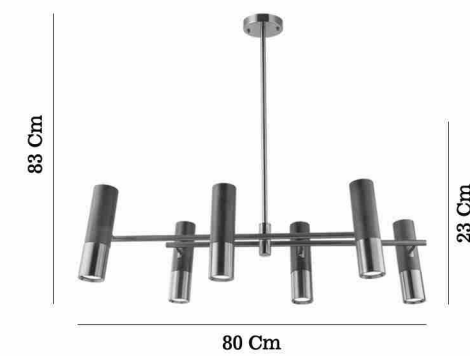

4,17 Kg
31x80 Cm
GU-10 / 6x7W Max.

Antique - Antik Lak 80501-05-W01-WD

0,70 Kg
10x22 Cm
GU-10 / 1x7W Max.

Antique - Antik Lak 80501-06-W02-WD

1,39 Kg
22x30 Cm
GU-10 / 2x7W Max.

Antique - Antik Lak 80501-07-W03-WD