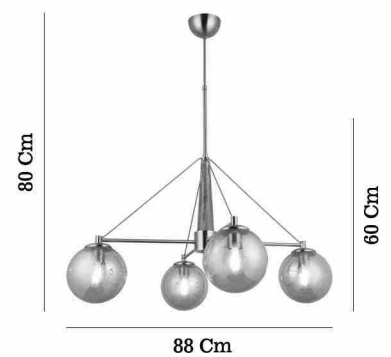

1571-80-06

5,58 Kg
80 Cm
E-14 / 6x20W Max.

Gold - Altın

1571-80-08

6,83 Kg
80 Cm
E-14 / 8x20W Max.

Gold - Altın

1571-80-12

8,40 Kg
90 Cm
E-14 / 12x20W Max.

8,51 Kg
64x94 Cm
E-14 / 10x20W Max.

Chrome - Krom
Antique - Antik Lak 1448-51-29
1448-52-29

1,20 Kg
27x32 Cm
E-14 / 2x20W Max.

LAMORA

1609-80-08-L

1609-80-06

1609-80-19

1609-80-08

0,96 Kg
15x28 Cm
E-27 / 1x20W Max.

D OREDO

1631-52-04-L

1631-52-19

1631-52-06

1631-52-04

Antique - Antik Lak 1631-52-04-L

- 3,90 Kg
- 18x107 Cm
- E-27 / 4x20W Max.

Antique - Antik Lak 1631-52-04

- 3,90 Kg
- 88 Cm
- E-27 / 4x20W Max.

Antique - Antik Lak 1631-52-06

- 5,46 Kg
- 78 Cm
- E-27 / 6x20W Max.

Antique - Antik Lak 1631-52-19

- 0,85 Kg
- 18x27 Cm
- E-27 / 1x20W Max.