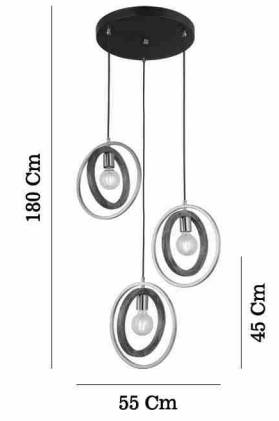

3,16 Kg
55 Cm
E-27 / 3x20W Max.

Antique / Black - Antik Lak / Siyah 1622-52-10