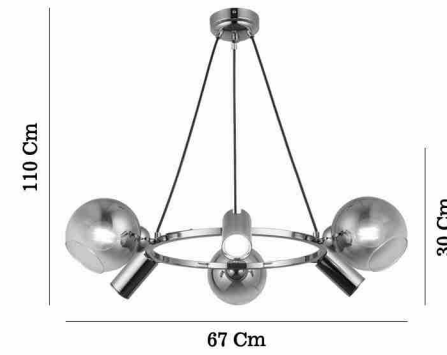

2,53 Kg
67 Cm
GU10 / 3x7W + E-27 / 3x20W Max.

Gold - Altan
Pearl Black- Kobalt
1607-80-08
1607-87-08