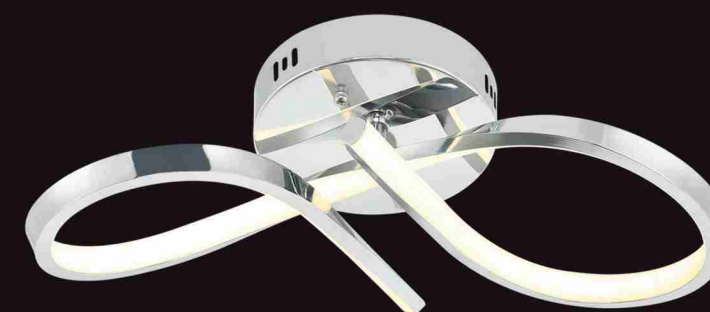

80440-01-CS1-CR