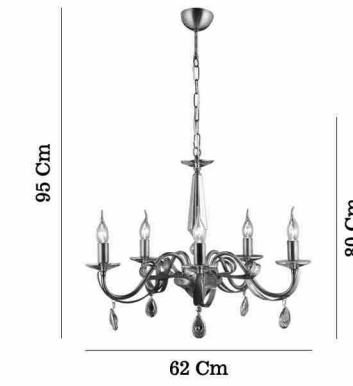

12,00 Kg
 71 Cm
 E-14 / 8x20W Max.

Gold - Altan 1628-80-19
 Pearl Black- Kobalt 1628-87-19

1,65 Kg
 19x22 Cm
 E-14 / 1x20W Max.

BORENO

1614-52-08-L

1614-52-08

1614-52-12

1614-87-06

1573-51-06
1573-52-06

4,27 Kg
70 Cm
E-14 / 6x20W Max.

Chrome - Krom
Antique - Antik Lak

1573-51-08
1573-52-08

5,29 Kg
80 Cm
E-14 / 8x20W Max.

Chrome - Krom
Antique - Antik Lak

1573-51-10
1573-52-10

6,47 Kg
82 Cm
E-14 / 10x20W Max.

Chrome - Krom
Antique - Antik Lak

1573-51-12-L
1573-52-12-L

10,16 Kg
55x110 Cm
E-14 / 12x20W Max.

Chrome - Krom
Antique - Antik Lak

1573-51-29
1573-52-29

1,13 Kg
23x32 Cm
E-14 / 2x20W Max.

CASTRO

1315-52-03

1315-52-05

1315-52-19

Antique - Antik Lak 1315-52-03

- 3,67 Kg
- 62 Cm
- E-14 / 3x20W Max.

Antique - Antik Lak 1315-52-05

- 5,20 Kg
- 62 Cm
- E-14 / 5x20W Max.

Antique - Antik Lak 1315-52-08

- 7,50 Kg
- 74 Cm
- E-14 / 8x20W Max.