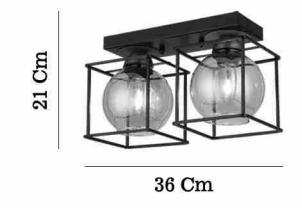

1,75 Kg
15x36 Cm
E-27 / 2x20W Max.

Black Copper - Siyah Bakır 1435-74-14