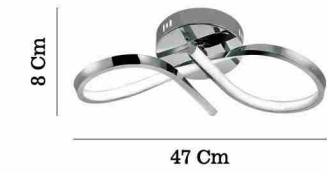

ORNES

Chrome - Krom
Gold - Altan

80440-01-CS1-CR
80440-01-CS1-FG

0,51 Kg

20x47 Cm

3000 K

LED / 1x28W

4060 L

Chrome - Krom
Gold - Altan

80440-02-CB1-CR
80440-02-CB1-FG