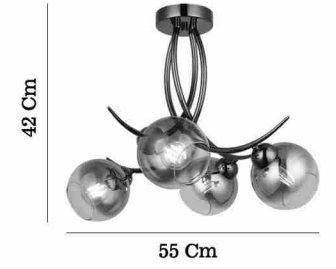

Gold - Altan
Pearl Black- Kobalt

1604-80-13
1604-87-13

1,42 Kg
52 Cm
E-27 / 3x20W Max.

Gold - Altan
Pearl Black- Kobalt

1604-80-14
1604-87-14

1,91 Kg
55 Cm
E-27 / 4x20W Max.

PORE

1528-52-04