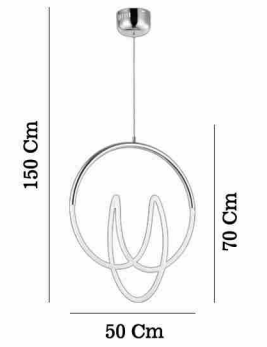

1,43 Kg
50 Cm
LED / 1x66W
3000 K
4620 L

Chrome - Krom
Antique - Antik Lak

80472-04-L01-CR
80472-04-L01-CO