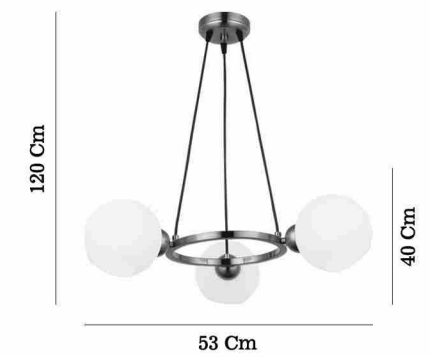

- ⚖ 0,79 Kg
- ⊘ 30 Cm
- 💡 E-27 / 1x20W Max.

Gold - Altın 1539-80-03

- ⚖ 3,00 Kg
- ⊘ 68 Cm
- 💡 E-27 / 3x20W Max.

Gold - Altın 1539-80-04-L

- ⚖ 3,97 Kg
- ⊘ 36x105 Cm
- 💡 E-27 / 4x20W Max.

Gold - Altın 1539-80-06

- ⚖ 5,50 Kg
- ⊘ 80 Cm
- 💡 E-27 / 6x20W Max.

Gold - Altın 1539-80-19

- ⚖ 0,79 Kg
- ⊘ 21x30 Cm
- 💡 E-27 / 1x20W Max.

RAMELLA

1577-52-06-L

RAMELLA

Antique - Antik Lak 1577-52-03

- ⚖️ 1,45 Kg
- ⊘ 53 Cm
- 💡 E-27 / 3x20W Max.