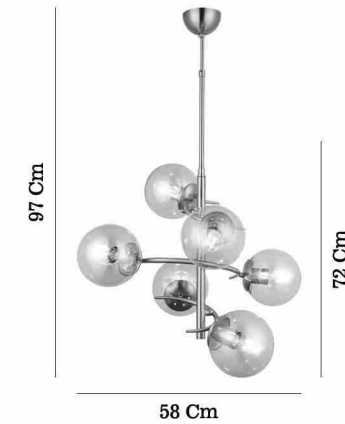

2,17 Kg
46x58 Cm
E-27 / 6x20W Max.