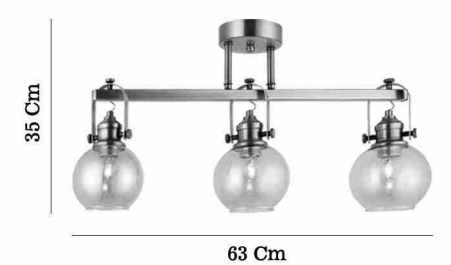

1,92 Kg
10x63 Cm
E-27 / 3x20W Max.