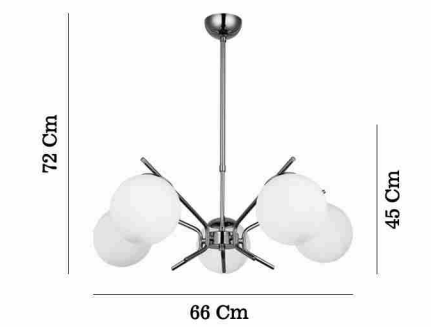

- 1,85 Kg
- 73 Cm
- E-27 / 4x20W Max.

Chrome - Krom 1451-51-06

- 2,45 Kg
- 82 Cm
- E-27 / 6x20W Max.

PETOS

1566-80-05

1566-80-03

1566-80-19

1566-80-04-L

Gold - Altın 1566-80-03

- 1,85 Kg
- 66 Cm
- E-27 / 3x20W Max.

Gold - Altın 1566-80-04-L

- 2,058 Kg
- 14x98 Cm
- E-27 / 4x20W Max.

Gold - Altın 1566-80-05

- 2,76 Kg
- 66 Cm
- E-27 / 5x20W Max.

Gold - Altın 1566-80-19