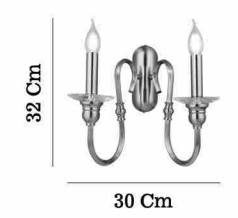

15,00 Kg
 88 Cm
 E-14 / 12x20W Max.

Antique - Antik Lak
 Pearl Black- Kobalt

1614-52-28
 1614-87-28

31,00 Kg
 140 Cm
 E-14 / 28x20W Max.

Antique - Antik Lak
 Pearl Black- Kobalt

1614-52-29
 1614-87-29

1,21 Kg
 22x30 Cm
 E-14 / 2x20W Max.