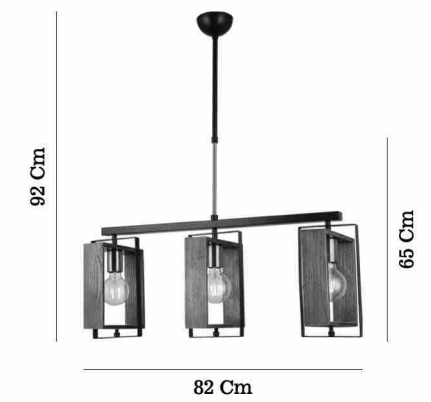

Antique / Black - Antik Lak / Siyah 1460-73-03-L

- ⚖ 3,40 Kg
- ⊘ 14x82 Cm
- 💡 E-27 / 3x20W Max.

Antique / Black - Antik Lak / Siyah 1460-73-17

- ⚖ 1,10 Kg
- ⊘ 14x22 Cm
- 💡 E-27 / 1x20W Max.

Antique / Black - Antik Lak / Siyah 1460-73-19

- ⚖ 1,50 Kg
- ⊘ 14x28 Cm
- 💡 E-27 / 1x20W Max.