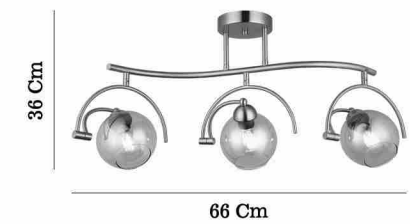

- ⚖ 2,07 Kg
- ⊘ 58x66 Cm
- 💡 E-27 / 3x20W Max.