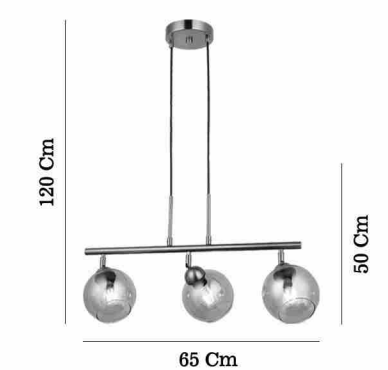

3,46 Kg
48 Cm
E-27 / 4x20W Max.

DOVA

1597-52-03-L

1597-52-12

1597-52-13

DOVA

Antique - Antik Lak 1597-52-03-L

- 1,94 Kg
- 15x65 Cm
- E-27 / 3x20W Max.