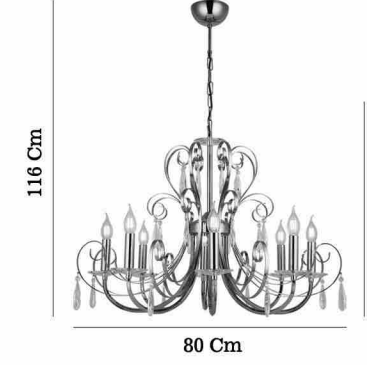

1642-52-05
 1642-87-05

4,18 Kg
 61 Cm
 E-14 / 5x20W Max.

Antique - Antik Lak
 Pearl Black- Kobalt

1642-52-08
 1642-87-08

5,89 Kg
 78 Cm
 E-14 / 8x20W Max.

Antique - Antik Lak
 Pearl Black- Kobalt

1642-52-19
 1642-87-19

0,65 Kg
 10x26 Cm
 E-14 / 1x20W Max.

ELAMO

1571-80-08

1571-80-06

1571-80-29

1571-80-12

ELAMO

Gold - Altın

1571-80-06

5,58 Kg
80 Cm
E-14 / 6x20W Max.

Gold - Altın

1571-80-08

6,83 Kg
80 Cm
E-14 / 8x20W Max.

Gold - Altın

1571-80-12

8,40 Kg
90 Cm
E-14 / 12x20W Max.