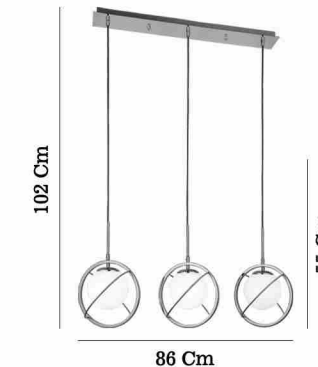

■ Pearl Black / Gold - Kobalt / Altın 1601-87-03-L

- ⚖ 3,39 Kg
- ⊘ 24x86 Cm
- 💡 E-27 / 3x20W Max.