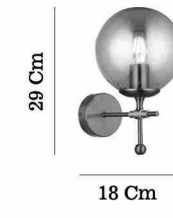

⚖️ 0,50 Kg
⌀ 25 Cm
💡 E-27 / 1x20W Max.