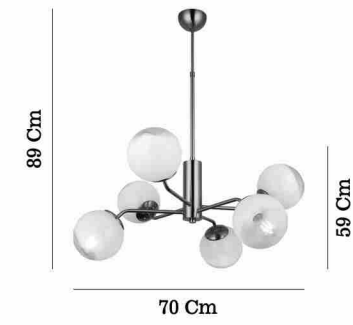

Antique - Antik Lak
Pearl Black- Kobalt

1584-52-06
1584-87-06

3,18 Kg
70 Cm
E-27 / 6x20W Max.

Antique - Antik Lak
Pearl Black- Kobalt

1584-52-08
1584-87-08