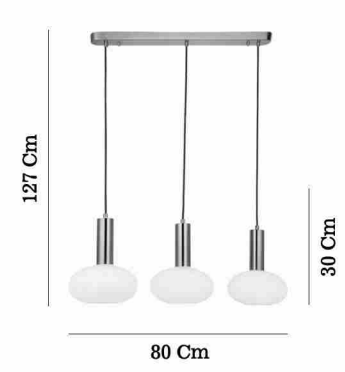

1588-52-01

Antique - Antik Lak 1588-52-01

- 1,06 Kg
- 19 Cm
- E-27 / 1x20W Max.

Antique - Antik Lak 1588-52-03

- 3,97 Kg
- 45 Cm
- E-27 / 3x20W Max.

Antique - Antik Lak 1588-52-03-L

- 3,79 Kg
- 19x80 Cm
- E-27 / 3x20W Max.