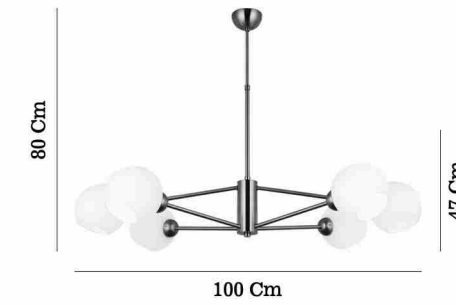

PAMORA

1581-52-29

1581-52-06

1581-52-06-L

1581-52-08

PAMORA

Antique - Antik Lak 1581-52-06

- ⚖️ 3,18 Kg
- ⊘ 80 Cm
- 💡 E-27 / 6x20W Max.

Antique - Antik Lak 1581-52-06-L

- ⚖️ 2,61 Kg
- ⊘ 55x100 Cm
- 💡 E-27 / 6x20W Max.

Antique - Antik Lak 1581-52-08

- ⚖️ 3,27 Kg
- ⊘ 100 Cm
- 💡 E-27 / 8x20W Max.

Antique - Antik Lak 1581-52-29

- ⚖️ 0,72 Kg
- ⊘ 26x36 Cm
- 💡 E-27 / 2x20W Max.