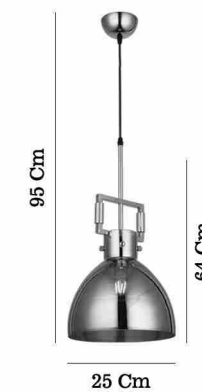

LAGOS

Antique - Antik Lak
Gold - Altın

8140-01-PA1-AB
8140-01-PA1-FG

1,35 Kg
24 Cm
E-27 / 1x20W Max.

Antique - Antik Lak
Gold - Altın

8140-02-PB1-AB
8140-02-PB1-FG

1,54 Kg
25 Cm
E-27 / 1x20W Max.

Antique - Antik Lak
Gold - Altın