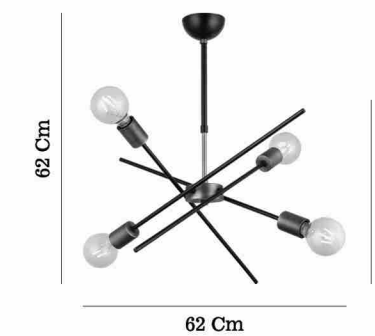

GERA

GERA

Copper / Bakır - Black / Siyah

1438-74-04

1,20 Kg

62 Cm

E-27 / 4x20W Max.

Copper / Bakır - Black / Siyah