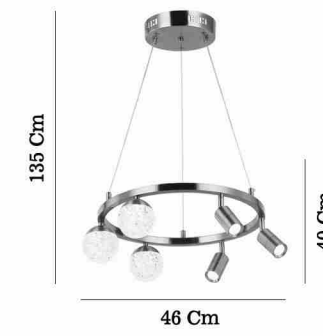

Antique - Antik Lak
Chrome - Krom
80612-01-P06-CO
80612-01-P06-CR

2,16 Kg
46 Cm
LED / 6x5W
3000 K
2100 Lm