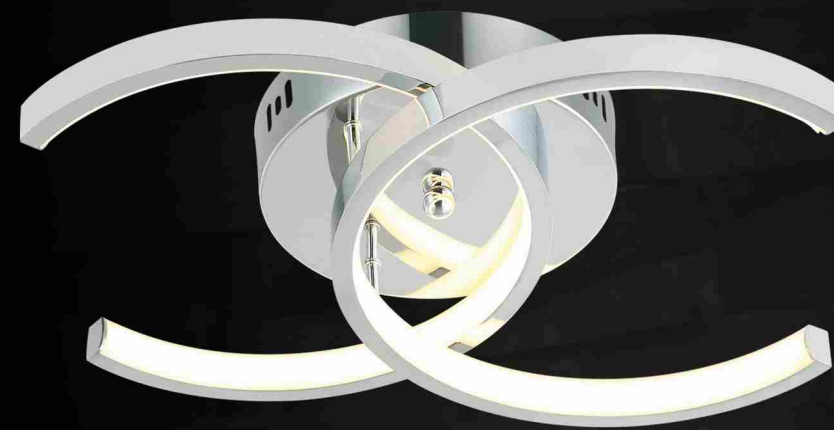

28x60 Cm

3000 K

LED / 1x34W

4930 L

VEMA

80517-01-C02-CR

VEMA

Chrome - Krom