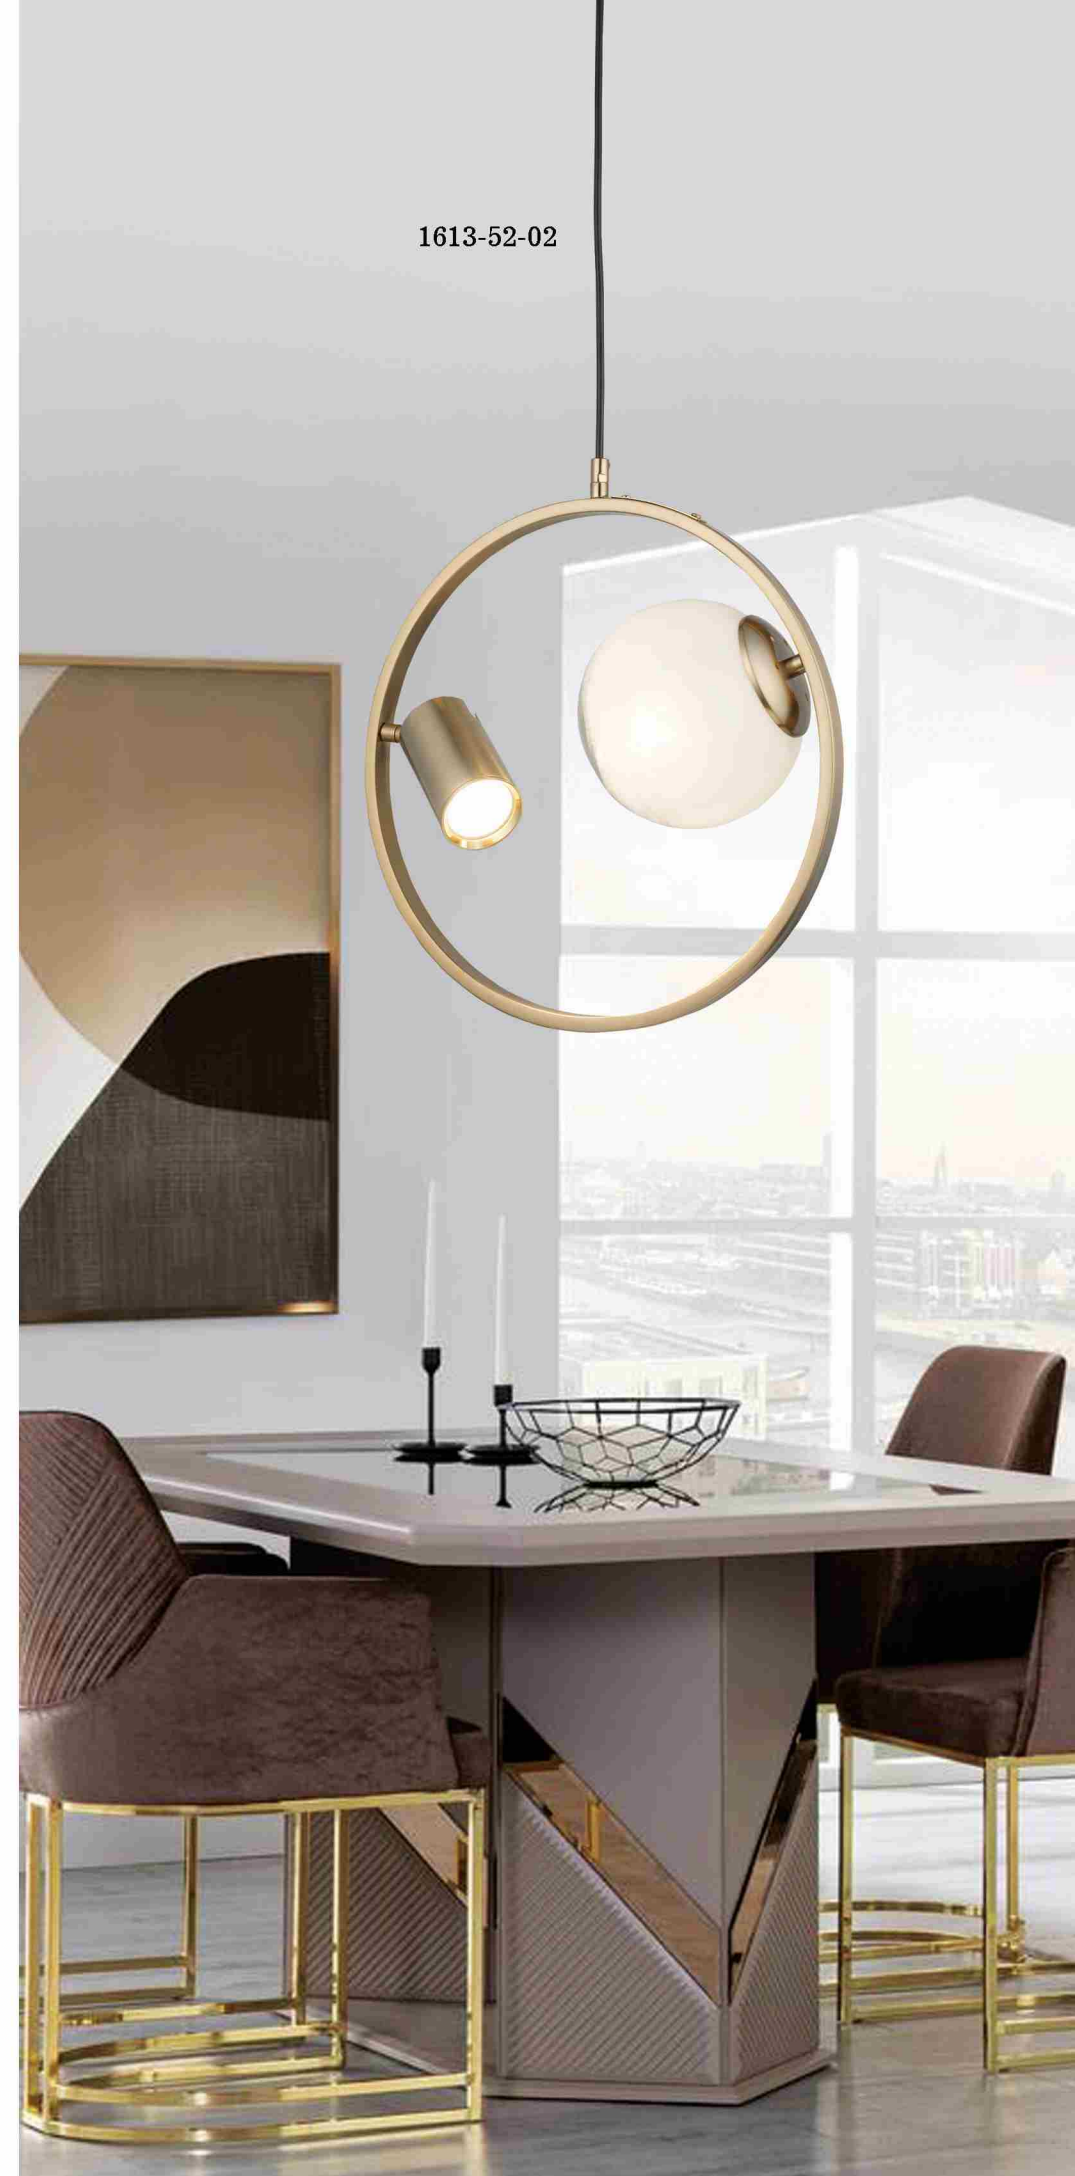

17x46 Cm

E-27 / 2x20W Max.

Gold / Black - Altın / Siyah

1637-80-13

1,17 Kg

17x64 Cm

E-27 / 3x20W Max.

MEDDO