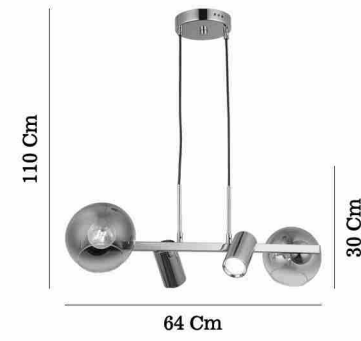

2,05 Kg
34x64 Cm
GU10 / 2x7W + E-27 / 2x20W Max.

Gold - Altan
Pearl Black- Kobalt
1607-80-04
1607-87-04