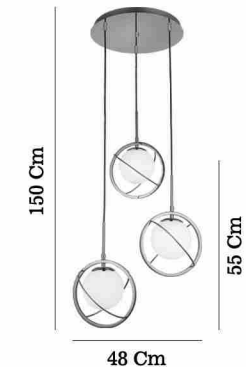

Antique - Antik Lak 1588-52-05

- 5,97 Kg
- 60 Cm
- E-27 / 5x20W Max.

M ONDO

1601-87-03

1601-87-03-L

■ Pearl Black / Gold - Kobalt / Altın 1601-87-01

- ⚖ 0,88 Kg
- ⊘ 15 Cm
- 💡 E-27 / 1x20W Max.

■ Pearl Black / Gold - Kobalt / Altın 1601-87-03