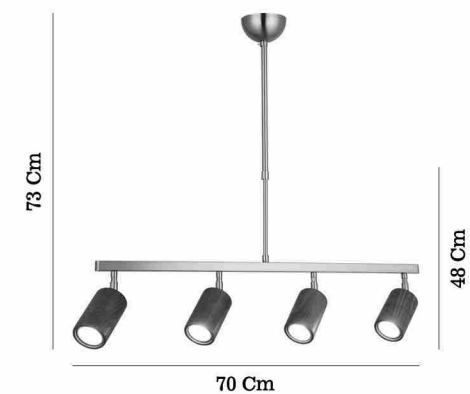

LEGNO

Antique - Antik Lak 1619-52-04-L

⚖️ --- Kg
⊘ 22x70 Cm
💡 GU10 / 4x7W Max.

Antique - Antik Lak 1619-52-11

⚖️ 0,46 Kg
⊘ 10 Cm
💡 GU10 / 1x7W Max.

Antique - Antik Lak 1619-52-12

⚖️ 0,86 Kg
⊘ 10x30 Cm
💡 GU10 / 2x7W Max.

Antique - Antik Lak 1619-52-13