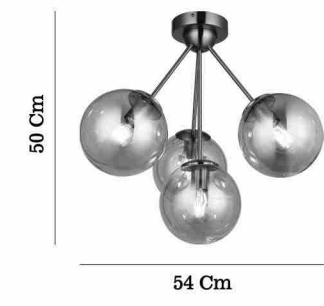

⚖️ 1,75 Kg
⌀ 54 Cm
💡 E-27 / 4x20W Max.

Antique - Antik Lak 1524-73-19

⚖️ 0,50 Kg
⌀ 25 Cm
💡 E-27 / 1x20W Max.