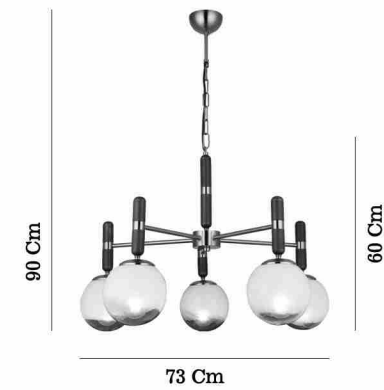

1609-80-19
1609-87-19

0,82 Kg
10x30 Cm
E-14 / 1x20W Max.

T OREDO

1570-52-08

1570-52-12

1570-87-06

1570-87-29

1570-87-10-L

5,20 Kg
66 Cm
E-27 / 6x20W Max.

Gold - Altan 1629-80-11

100 Cm
27 Cm
40 Cm

1,87 Kg
27 Cm
E-27 / 1x20W Max.

Gold - Altan 1629-80-12

33 Cm
44 Cm

1,56 Kg
16x44 Cm
E-27 / 2x20W Max.

Gold - Altan 1629-80-13

Antique / Grey - Antik Lak / Gri 1578-52-01

⚖ 1,09 Kg
⊘ 18 Cm
💡 E-27 / 1x20W Max.

Antique / Grey - Antik Lak / Gri 1578-52-03

⚖ 3,80 Kg
⊘ 43 Cm
💡 E-27 / 3x20W Max.

Antique / Grey - Antik Lak / Gri 1578-52-03-L

⚖ 3,58 Kg
⊘ 14x73 Cm
💡 E-27 / 3x20W Max.

Antique / Grey - Antik Lak / Gri 1578-52-05

⚖ 5,28 Kg
⊘ 73 Cm
💡 E-27 / 5x20W Max.

Antique / Grey - Antik Lak / Gri 1578-52-17

⚖ 2,30 Kg
⊘ 17 Cm
💡 E-27 / 1x20W Max.