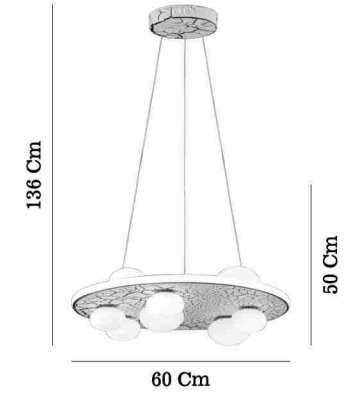

Snow White - Çizgili Beyaz 80611-01-C03-SW

2,18 Kg
41 Cm
LED / 1x40W
3000 K
2800 L

Snow White - Çizgili Beyaz 80611-02-C05-SW

3,07 Kg
50 Cm
LED / 1x56W
3000 K
3920 L

Snow White - Çizgili Beyaz 80611-03-P09-SW