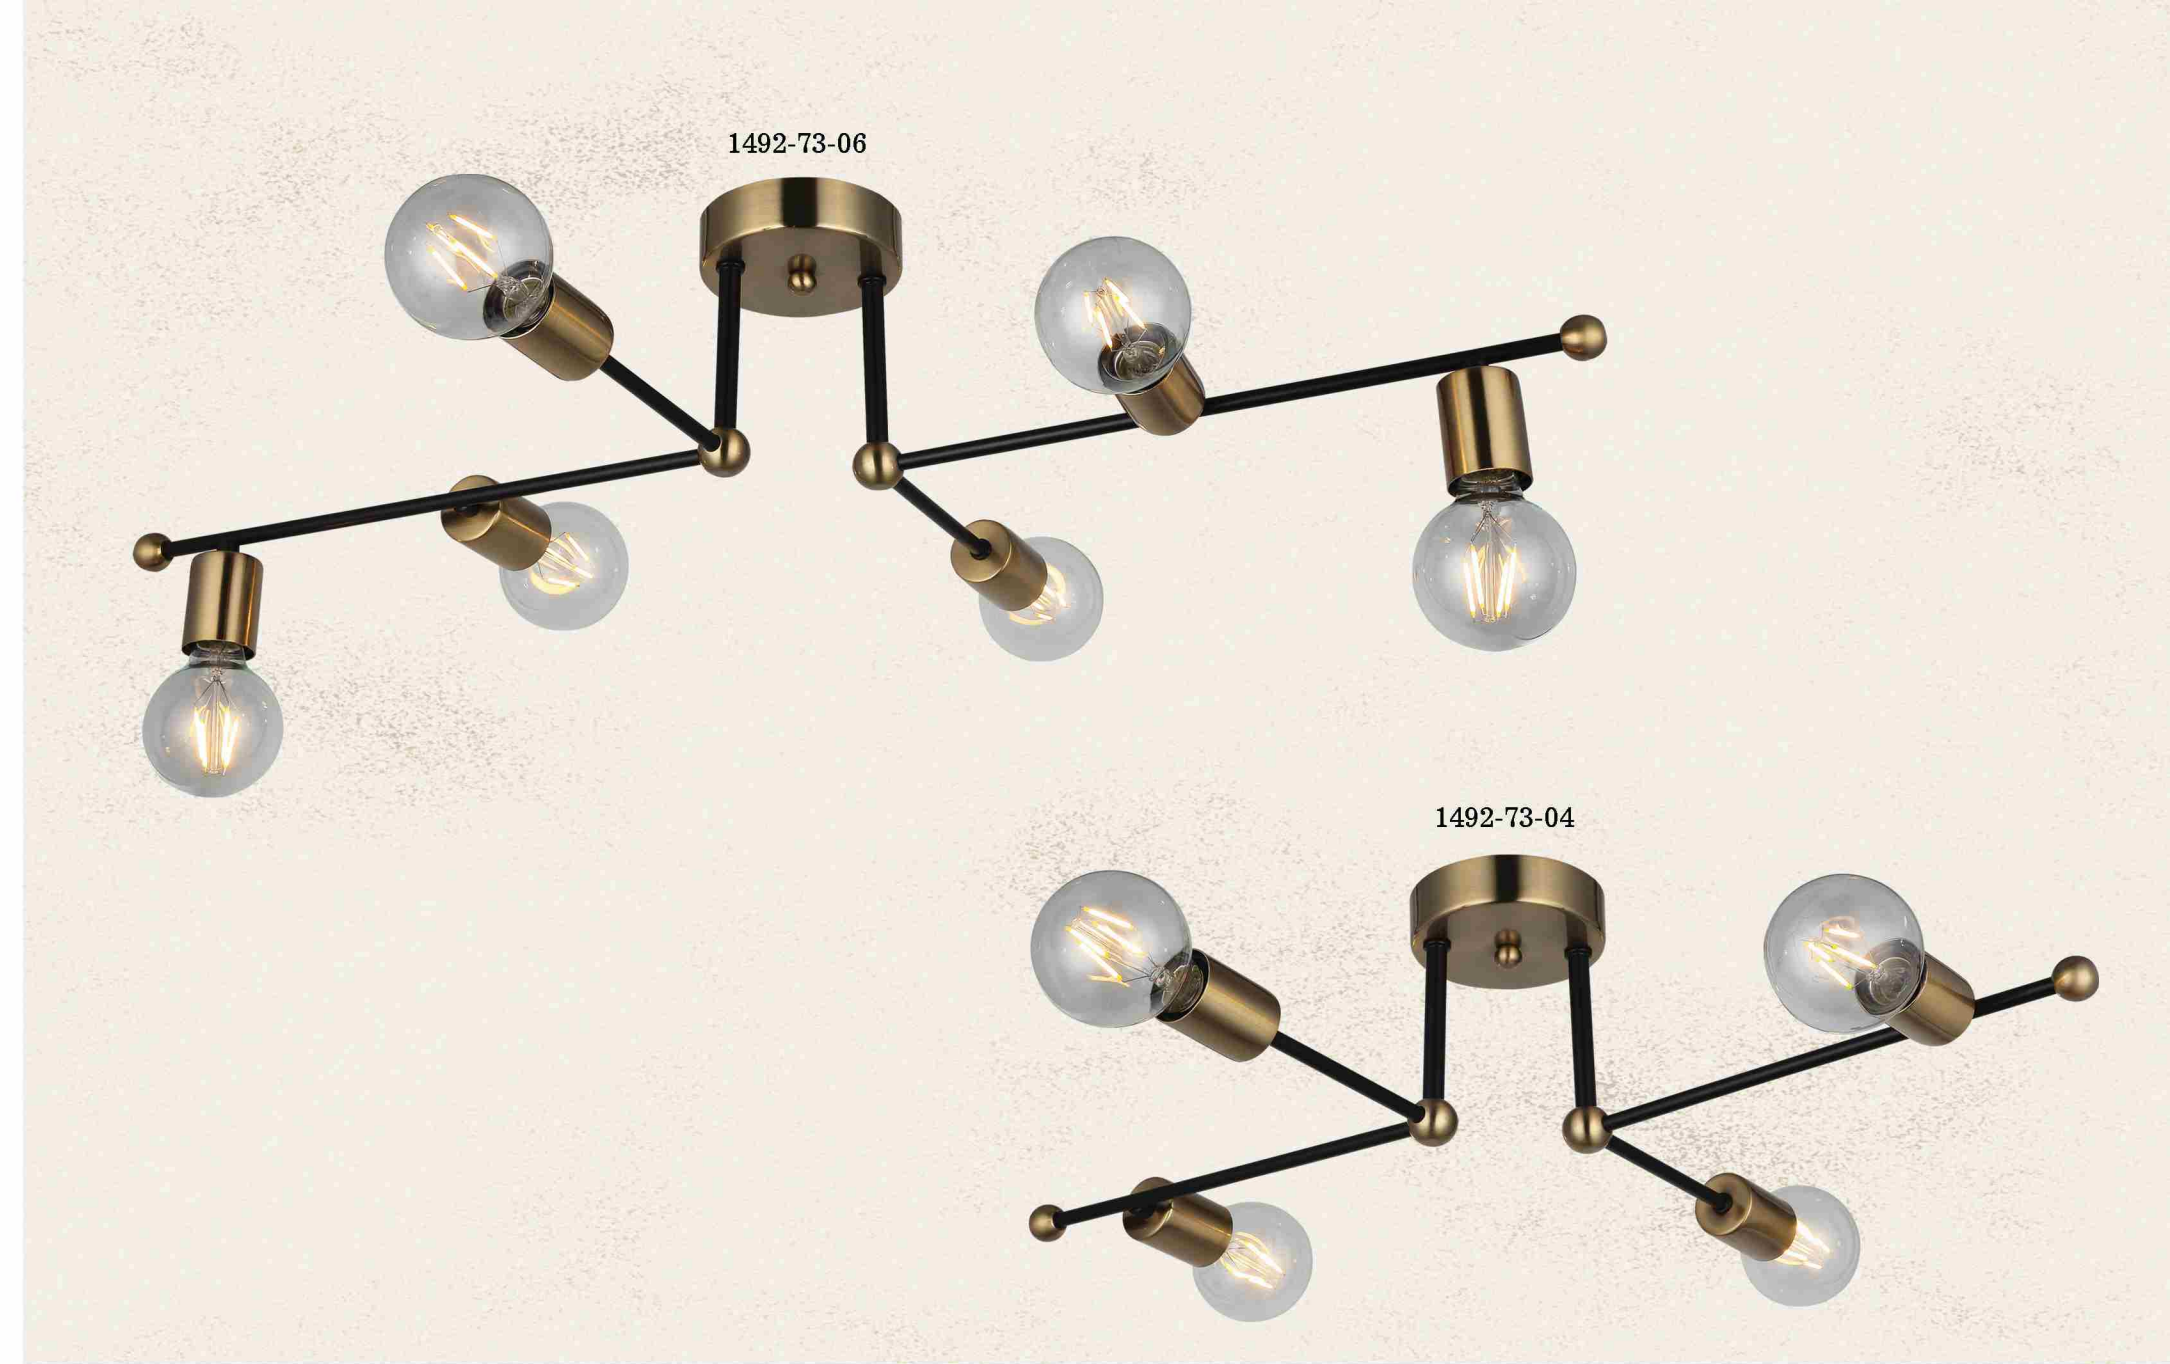

RENA

RENA

Antique / Black - Antik Lak / Siyah 1492-73-04

20 Cm

70 Cm

1,10 Kg

49x70 Cm

E-27 / 4x20W Max.

Antique / Black - Antik Lak / Siyah 1492-73-06

20 Cm

87 Cm

1,50 Kg

49x87 Cm

E-27 / 6x20W Max.