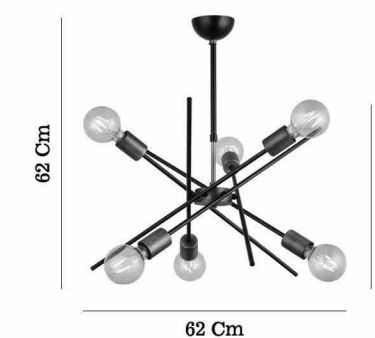

1,60 Kg

62 Cm

E-27 / 6x20W Max.