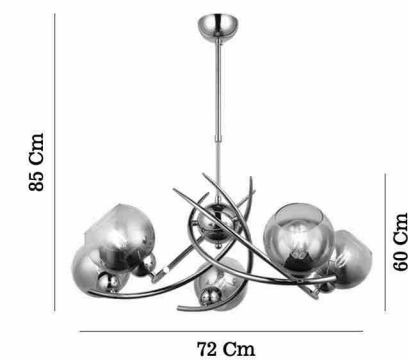

1573-51-06
1573-52-06

4,27 Kg
70 Cm
E-14 / 6x20W Max.

Chrome - Krom
Antique - Antik Lak

1573-51-08
1573-52-08

5,29 Kg
80 Cm
E-14 / 8x20W Max.

Chrome - Krom
Antique - Antik Lak

1573-51-10
1573-52-10

6,47 Kg
82 Cm
E-14 / 10x20W Max.

1567-51-04-L

1567-51-19

1567-51-06

HEDRA

Chrome - Krom
Gold - Altan

1567-51-03
1567-80-03

1,59 Kg
60 Cm
E-27 / 3x20W Max.

Chrome - Krom
Gold - Altan

1567-51-04-L
1567-80-04-L

1,71 Kg
22x44 Cm
E-27 / 4x20W Max.

Chrome - Krom
Gold - Altan

1567-51-05
1567-80-05

2,19 Kg
72 Cm
E-27 / 5x20W Max.

Chrome - Krom
Gold - Altan

1567-51-06
1567-80-06

2,33 Kg
80 Cm
E-27 / 6x20W Max.