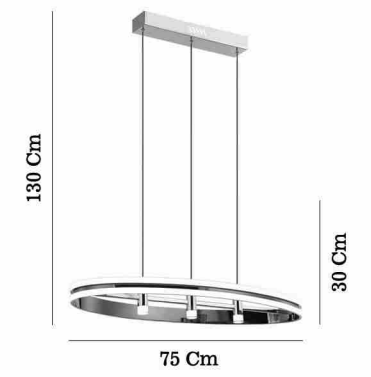

**Pearl Black / Gold
Kobalt / Altın** 80566-03-L01-PB

⚖️ 1,59 Kg
⊘ 35x75 Cm
💡 LED / 1x79W
Ⓚ 3000 K
Ⓛm 5530 L

**Pearl Black / Gold
Kobalt / Altın** 80566-04-W01-PB

⚖️ 0,65 Kg
⊘ 18x32 Cm
💡 LED / 1x23W
Ⓚ 3000 K
Ⓛm 1610 L