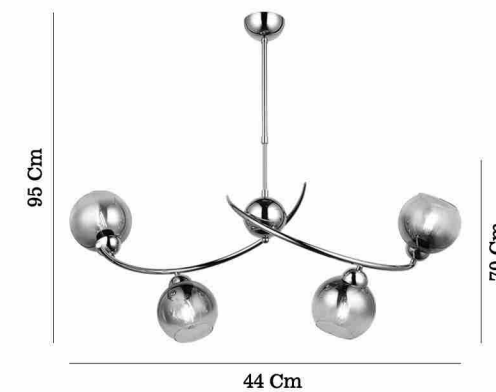

1,71 Kg
22x44 Cm
E-27 / 4x20W Max.

Chrome - Krom
Gold - Altan

1567-51-05
1567-80-05