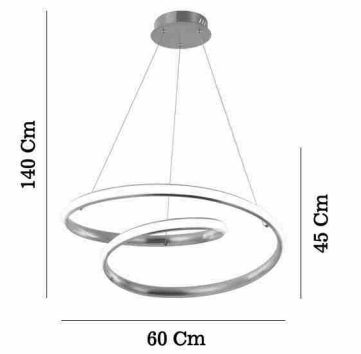

1,53 Kg

60 Cm

3000 K

LED / 1x45W

3150 L