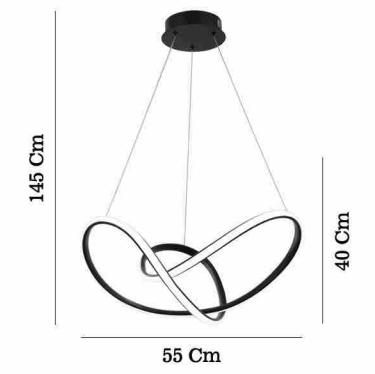

0,93 Kg

55 Cm

LED / 1x36W

3000 K

2520 L