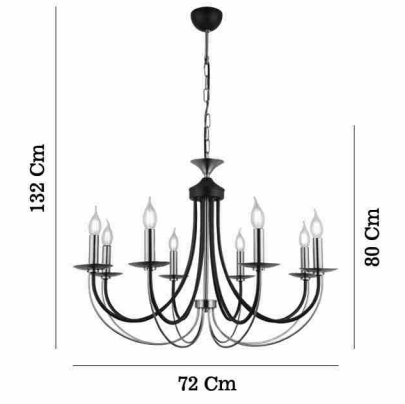

8,51 Kg
64x94 Cm
E-14 / 10x20W Max.

Chrome - Krom
Antique - Antik Lak 1448-51-29
1448-52-29

1,20 Kg
27x32 Cm
E-14 / 2x20W Max.

LAMORA

1609-80-08-L

1609-80-06

1609-80-19

1609-80-08

1609-80-19
1609-87-19

0,82 Kg
10x30 Cm
E-14 / 1x20W Max.

T OREDO

1570-52-08

1570-52-12

1570-87-06

1570-87-29

1570-87-10-L

8,07 Kg
80 Cm
E-14 / 8x20W Max.

Antique - Antik Lak
Pearl Black- Kobalt

1570-52-10-L
1570-87-10-L

12,60 Kg
55x100 Cm
E-14 / 10x20W Max.

Antique - Antik Lak
Pearl Black- Kobalt

1570-52-12
1570-87-12

10,57 Kg
80 Cm
E-14 / 12x20W Max.

- 1,76 Kg
- 60 Cm
- E-14 / 3x20W Max.

Antique / Black - Antik Lak / Siyah 1648-52-05

- 2,48 Kg
- 65 Cm
- E-14 / 5x20W Max.

Antique / Black - Antik Lak / Siyah 1648-52-08

- 3,80 Kg
- 72 Cm
- E-14 / 8x20W Max.