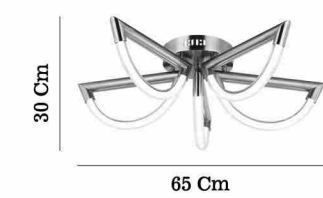

NEOLINE

NEOLINE

■ Antique - Antik Lak 80564-01-C03-CO

⚖️ 1,47 Kg
 ⌀ 63 Cm
 ⚡ LED / 3x8W
 Ⓚ 3000 K
 Ⓛm 1680 L

■ Antique - Antik Lak 80564-02-C05-CO

⚖️ 2,37 Kg
 ⌀ 65 Cm
 ⚡ LED / 5x8W
 Ⓚ 3000 K
 Ⓛm 2800 L

■ Antique - Antik Lak 80564-03-W01-CO