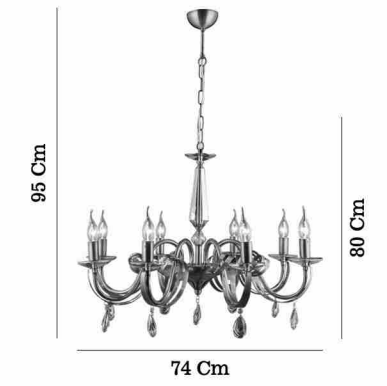

1571-80-06

5,58 Kg
80 Cm
E-14 / 6x20W Max.

Gold - Altın

1571-80-08

6,83 Kg
80 Cm
E-14 / 8x20W Max.

Gold - Altın

1571-80-12

8,40 Kg
90 Cm
E-14 / 12x20W Max.

1573-51-06
1573-52-06

4,27 Kg
70 Cm
E-14 / 6x20W Max.

Chrome - Krom
Antique - Antik Lak

1573-51-08
1573-52-08

5,29 Kg
80 Cm
E-14 / 8x20W Max.

Chrome - Krom
Antique - Antik Lak

1573-51-10
1573-52-10

6,47 Kg
82 Cm
E-14 / 10x20W Max.

Chrome - Krom
Antique - Antik Lak

1573-51-12-L
1573-52-12-L

10,16 Kg
55x110 Cm
E-14 / 12x20W Max.

Chrome - Krom
Antique - Antik Lak

1573-51-29
1573-52-29

1,13 Kg
23x32 Cm
E-14 / 2x20W Max.

CASTRO

1315-52-03

1315-52-05

1315-52-19

Antique - Antik Lak 1315-52-03

- 3,67 Kg
- 62 Cm
- E-14 / 3x20W Max.

Antique - Antik Lak 1315-52-05

- 5,20 Kg
- 62 Cm
- E-14 / 5x20W Max.

Antique - Antik Lak 1315-52-08

- 7,50 Kg
- 74 Cm
- E-14 / 8x20W Max.