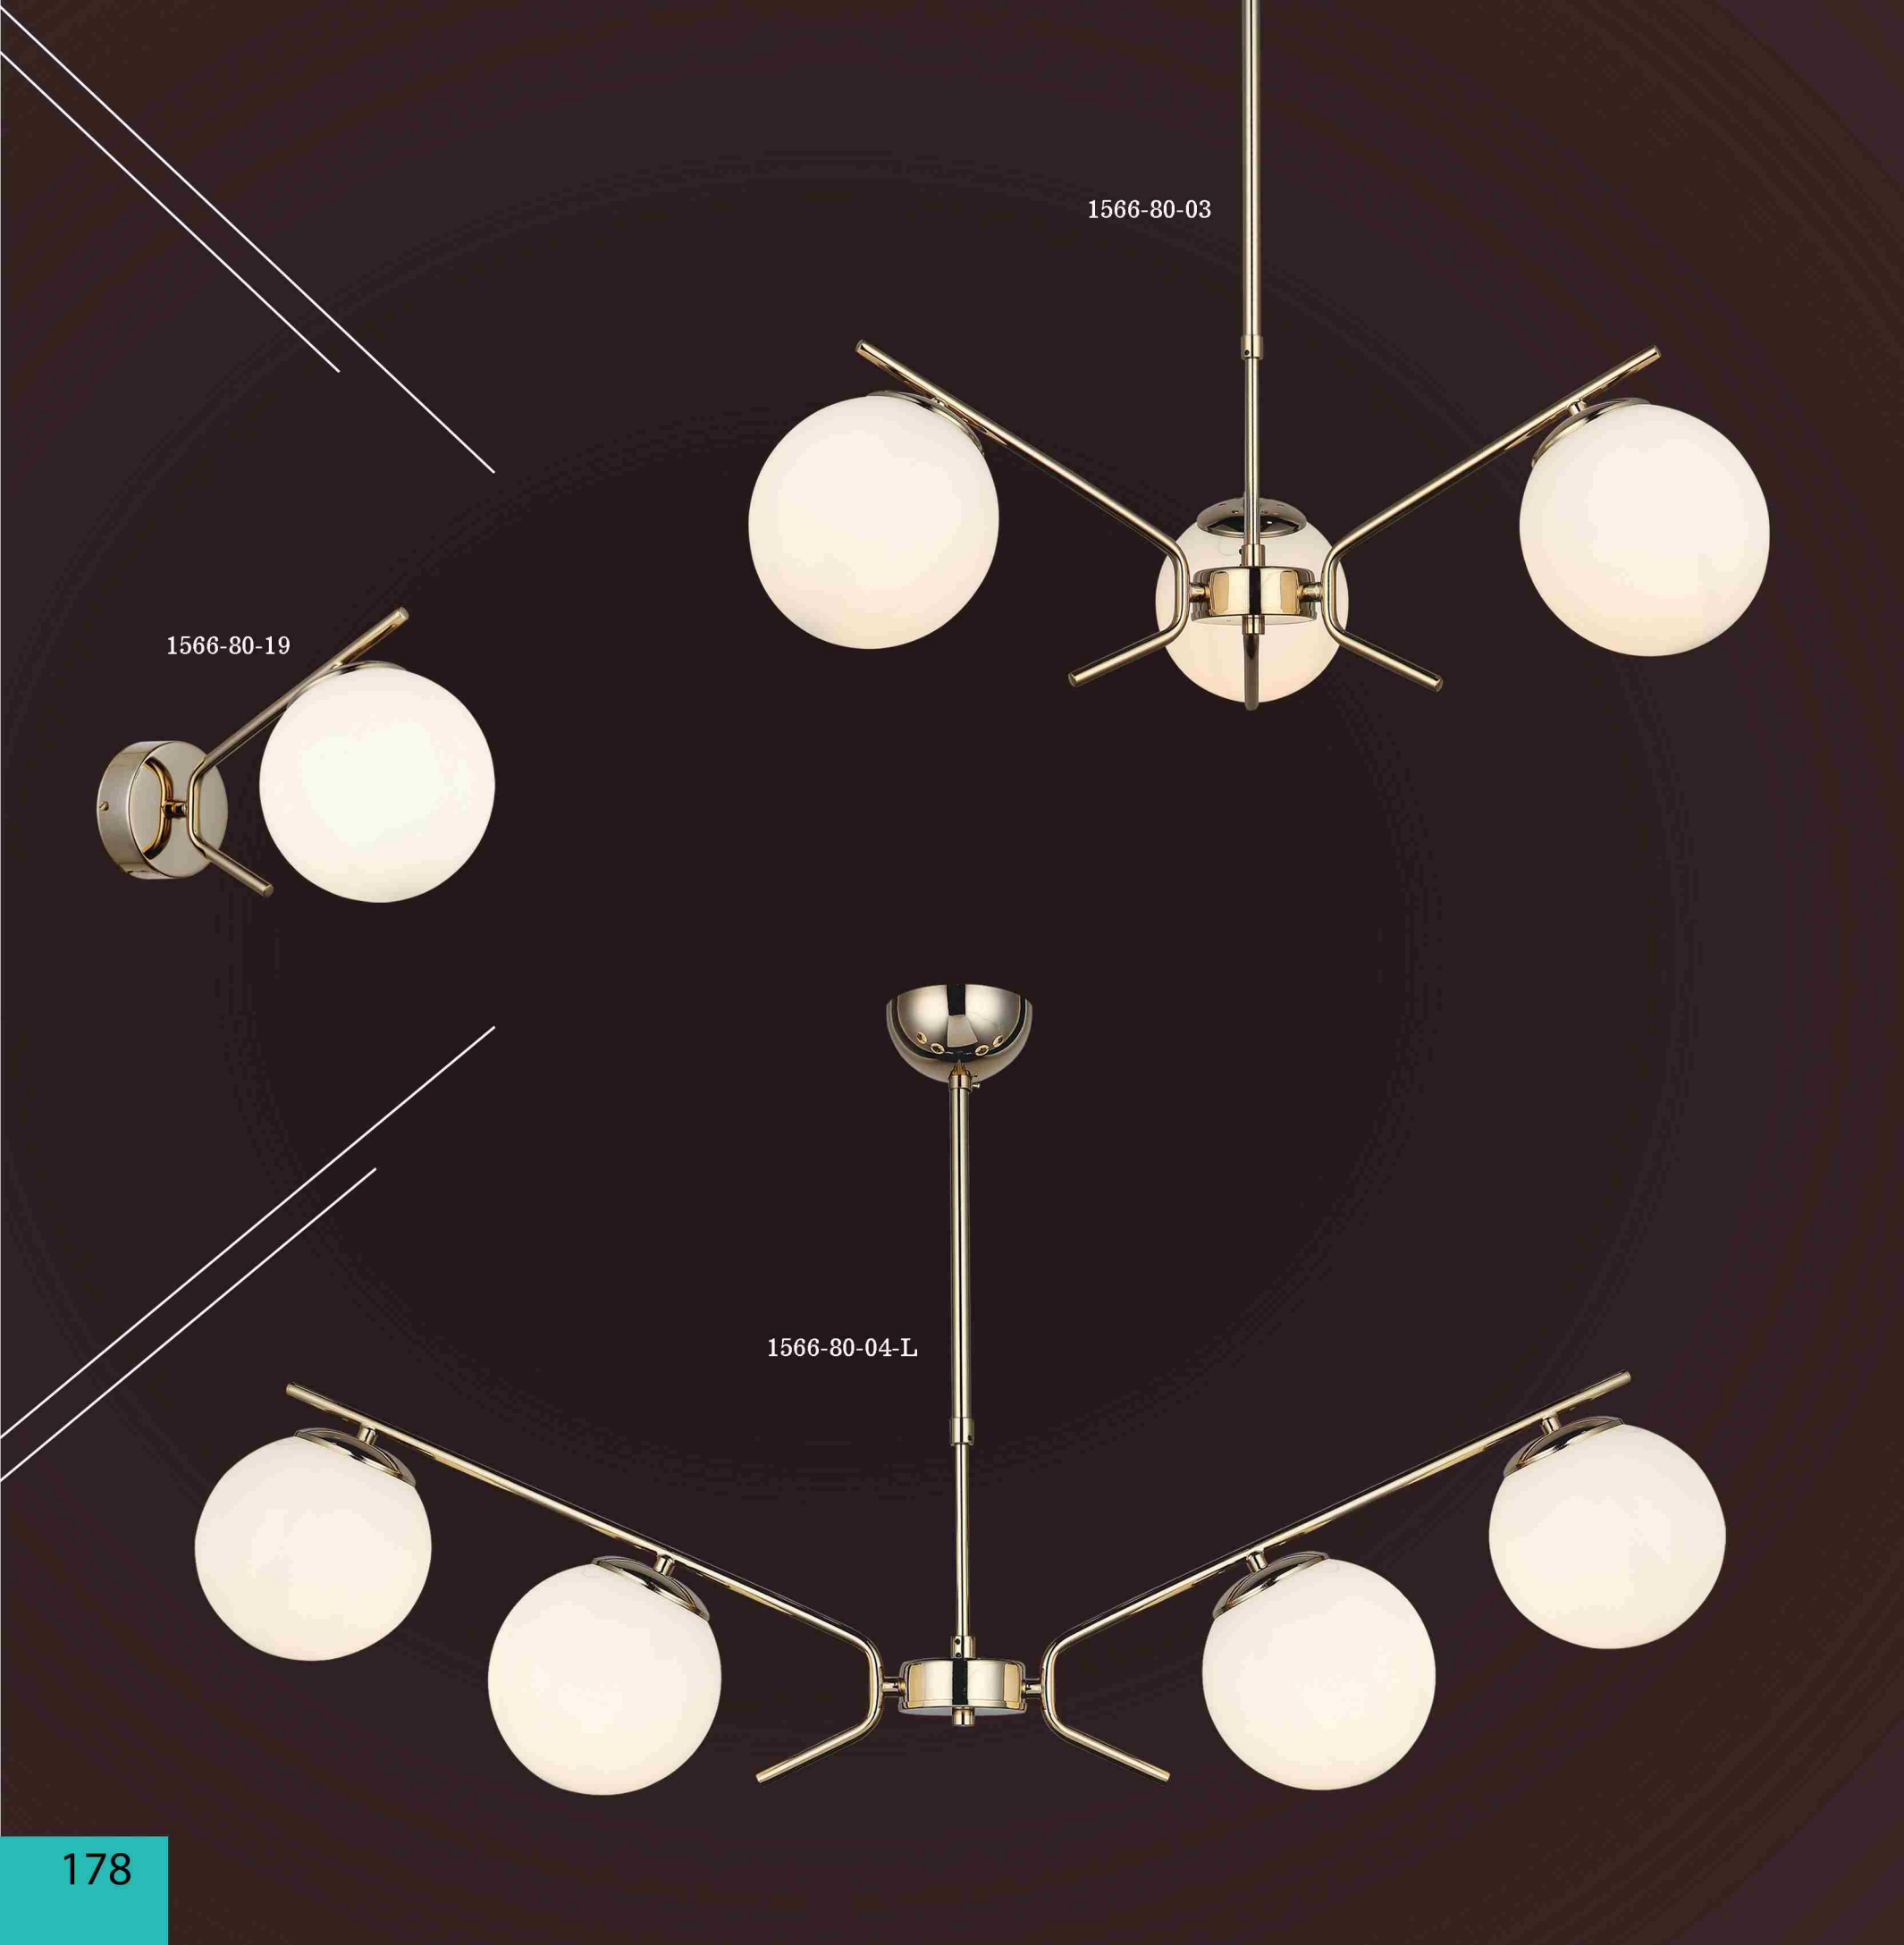

- 1,85 Kg
- 73 Cm
- E-27 / 4x20W Max.

Chrome - Krom 1451-51-06

- 2,45 Kg
- 82 Cm
- E-27 / 6x20W Max.

PETOS

1566-80-05

1566-80-03

1566-80-19

1566-80-04-L