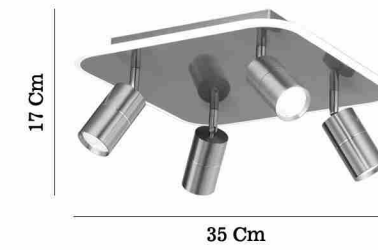

1,95 Kg
35x35 Cm
LED / 1x44W
3000 K
3080 L