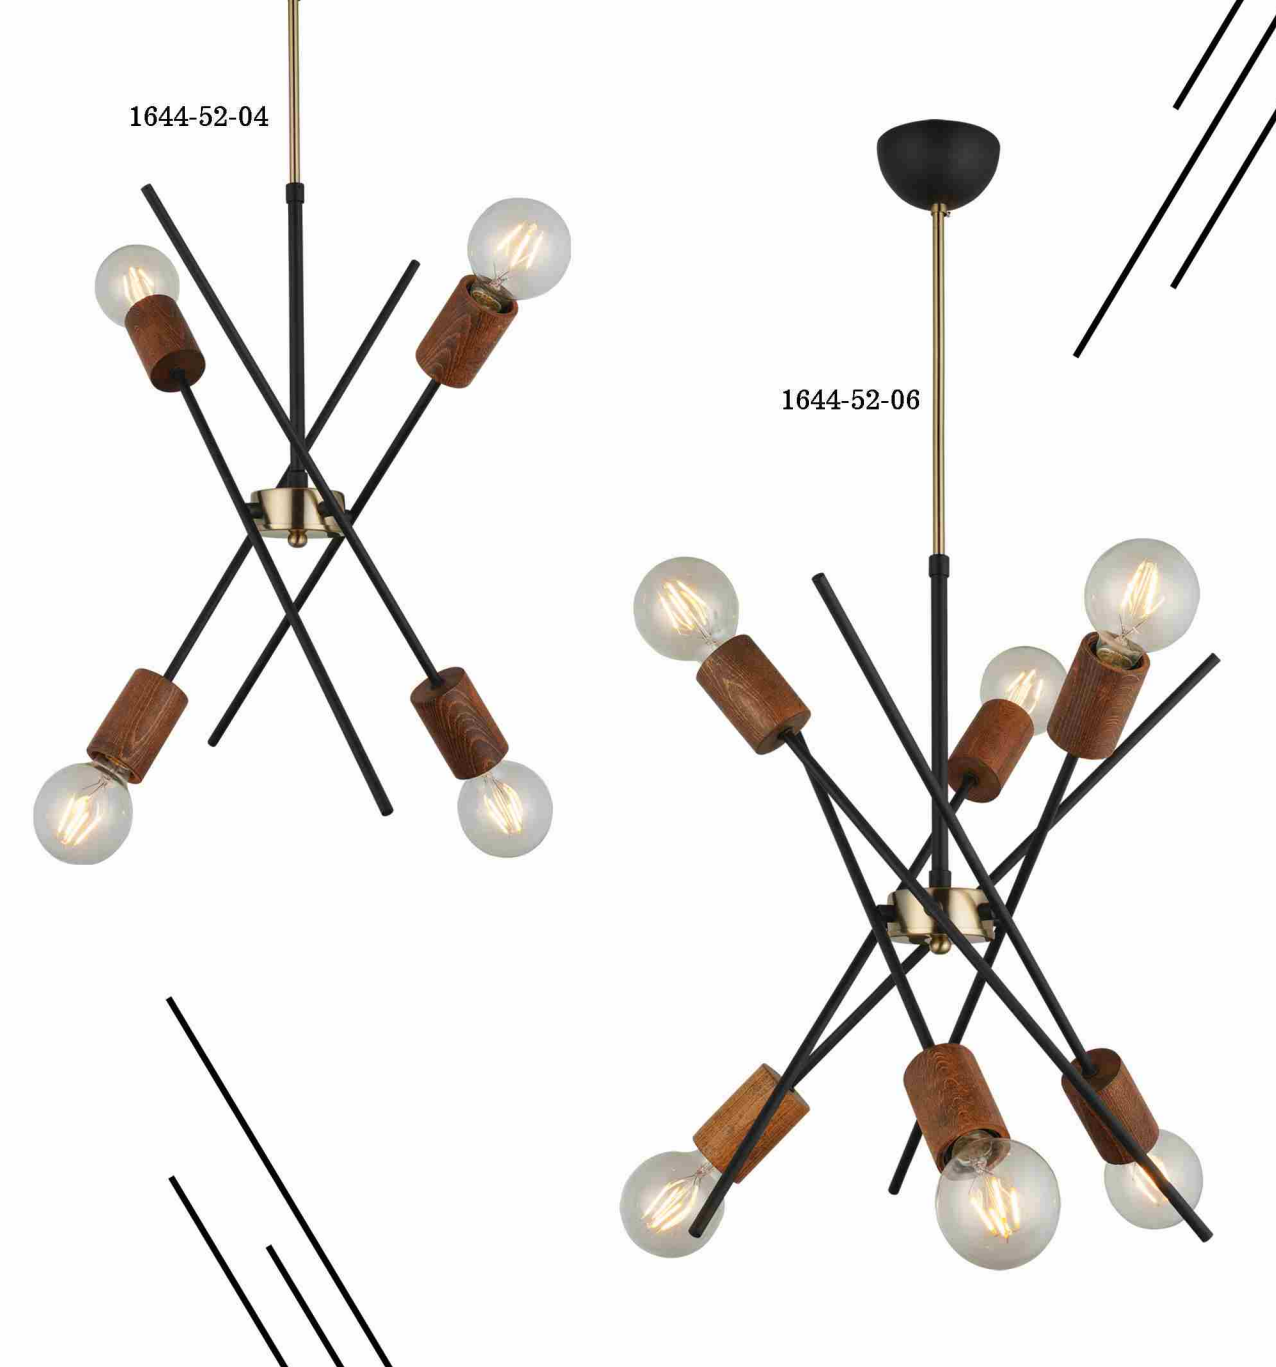

1438-74-06

1,60 Kg

62 Cm

E-27 / 6x20W Max.

FONTA

FONTA

Antique / Black - Antik Lak / Siyah 1644-52-04

- 1,27 Kg
- 50 Cm
- E-27 / 4x20W Max.