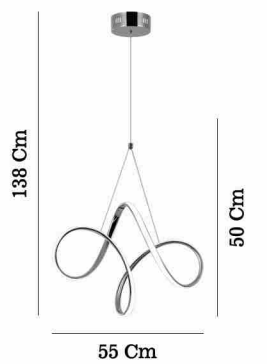

0,80 Kg
22x55 Cm
LED / 1x36W
3000 K
2216 L