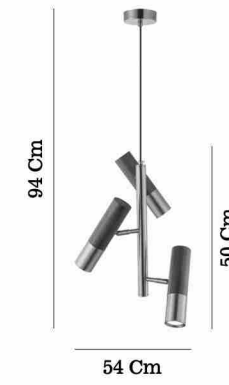

RONATA

Antique - Antik Lak 80501-01-P03-WD

2,08 Kg
43x54 Cm
GU-10 / 3x7W Max.

Antique - Antik Lak 80501-02-P06-WD