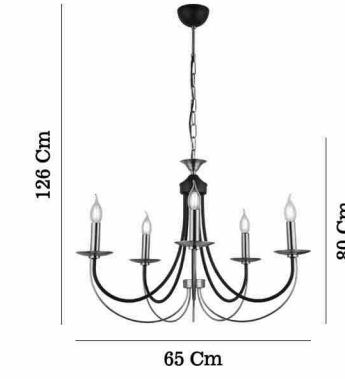

8,51 Kg
64x94 Cm
E-14 / 10x20W Max.

Chrome - Krom
Antique - Antik Lak 1448-51-29
1448-52-29

1,20 Kg
27x32 Cm
E-14 / 2x20W Max.

LAMORA

1609-80-08-L

1609-80-06

1609-80-19

1609-80-08

1609-80-19
1609-87-19

0,82 Kg
10x30 Cm
E-14 / 1x20W Max.

T OREDO

1570-52-08

1570-52-12

1570-87-06

1570-87-29

1570-87-10-L

8,07 Kg
80 Cm
E-14 / 8x20W Max.

Antique - Antik Lak
Pearl Black- Kobalt

1570-52-10-L
1570-87-10-L

12,60 Kg
55x100 Cm
E-14 / 10x20W Max.

Antique - Antik Lak
Pearl Black- Kobalt

1570-52-12
1570-87-12

10,57 Kg
80 Cm
E-14 / 12x20W Max.

- 1,76 Kg
- 60 Cm
- E-14 / 3x20W Max.

Antique / Black - Antik Lak / Siyah 1648-52-05

- 2,48 Kg
- 65 Cm
- E-14 / 5x20W Max.

Antique / Black - Antik Lak / Siyah 1648-52-08

- 3,80 Kg
- 72 Cm
- E-14 / 8x20W Max.