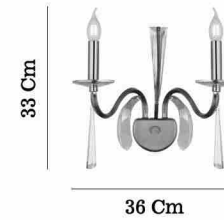

1,76 Kg
27x36 Cm
E-14 / 2x20W Max.