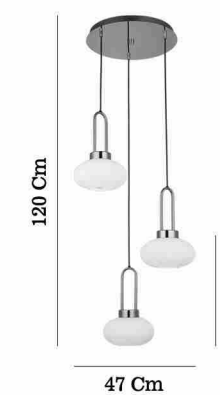

1605-80-03-L

REZZA

Gold - Altın

1605-80-01

⚖️ 0,97 Kg
 ⌀ 19 Cm
 💡 E-27 / 1x20W Max.

Gold - Altın

1605-80-03

⚖️ 4,08 Kg
 ⌀ 47 Cm
 💡 E-27 / 3x20W Max.