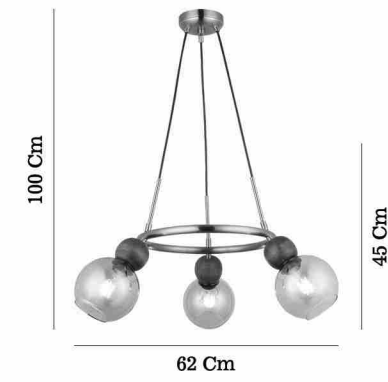

BONNE

Antique - Antik Lak

1625-52-03

2,07 Kg
62 Cm
E-27 / 3x20W Max.

Antique - Antik Lak

1625-52-04-L