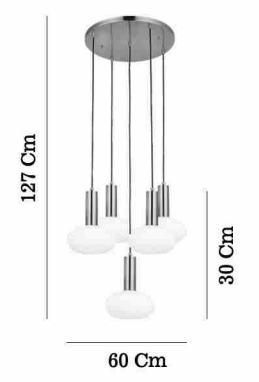

Antique - Antik Lak 1588-52-05

- 5,97 Kg
- 60 Cm
- E-27 / 5x20W Max.