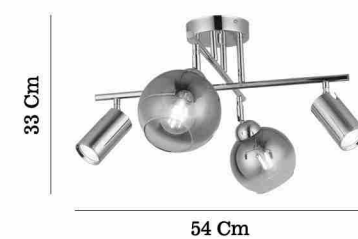

0,88 Kg
 14x22 Cm
 GU10 / 1x7W + E-27 / 1x20W Max.

KERO

1608-52-14

1608-52-04-L

1608-52-29

Chrome - Krom
Antique - Antik Lak 1608-51-04-L
1608-52-04-L

2,21 Kg
14x81 Cm
GU10 / 2x7W + E-27 / 2x20W Max.

Chrome - Krom
Antique - Antik Lak 1608-51-14
1608-52-14