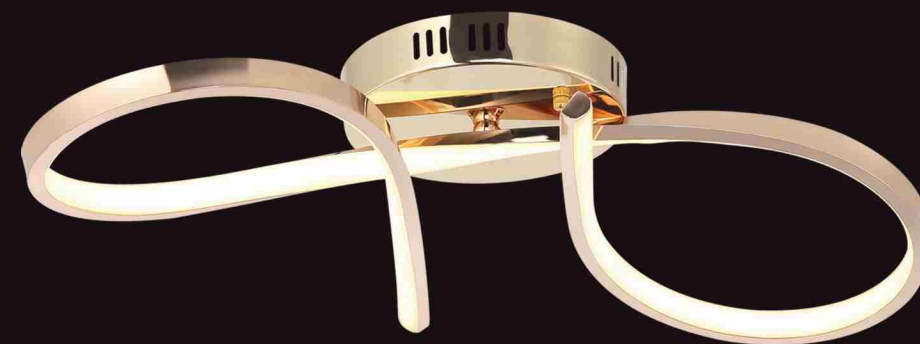

80440-02-CB1-FG