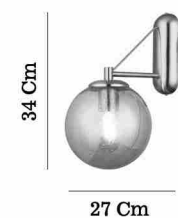

Antique - Antik Lak 1631-52-04

- 3,90 Kg
- 88 Cm
- E-27 / 4x20W Max.

Antique - Antik Lak 1631-52-06

- 5,46 Kg
- 78 Cm
- E-27 / 6x20W Max.

Antique - Antik Lak 1631-52-19

- 0,85 Kg
- 18x27 Cm
- E-27 / 1x20W Max.