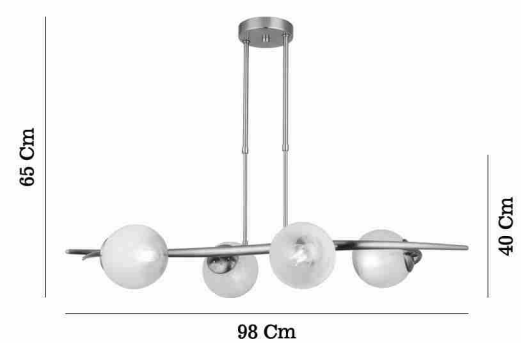

12,00 Kg
 71 Cm
 E-14 / 8x20W Max.

Gold - Altan 1628-80-19
 Pearl Black- Kobalt 1628-87-19

1,65 Kg
 19x22 Cm
 E-14 / 1x20W Max.

BORENO

1614-52-08-L

1614-52-08

1614-52-12

1614-87-06

1571-80-06

5,58 Kg
80 Cm
E-14 / 6x20W Max.

Gold - Altın

1571-80-08

6,83 Kg
80 Cm
E-14 / 8x20W Max.

Gold - Altın

1571-80-12

8,40 Kg
90 Cm
E-14 / 12x20W Max.

- 3,40 Kg
- 80 Cm
- E-27 / 5x20W Max.

Antique - Antik Lak 1620-52-19

- 0,59 Kg
- 18x28 Cm
- E-27 / 1x20W Max.

BOYKA

1611-52-04

1611-52-05

Antique - Antik Lak 1611-52-04-L

3,89 Kg
43x98 Cm
E-27 / 4x20W Max.