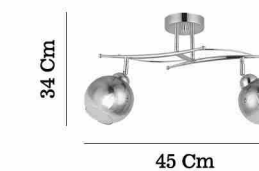

1,15 Kg

28x45 Cm

E-27 / 2x20W Max.

Chrome - Krom

1641-51-13