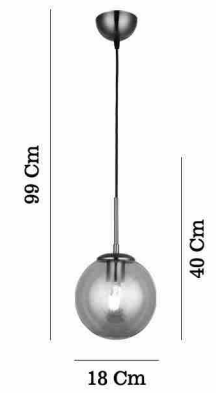

- ⚖ 0,79 Kg
- ⊘ 30 Cm
- 💡 E-27 / 1x20W Max.

Gold - Altın 1539-80-03

- ⚖ 3,00 Kg
- ⊘ 68 Cm
- 💡 E-27 / 3x20W Max.

Gold - Altın 1539-80-04-L

- ⚖ 3,97 Kg
- ⊘ 36x105 Cm
- 💡 E-27 / 4x20W Max.

Gold - Altın 1539-80-06

Gold - Altın

1590-80-11

- ⚖️ 0,60 Kg
- ⊘ 14 Cm
- 💡 E-27 / 1x20W Max.

Gold - Altın

1590-80-12

- ⚖️ 1,09 Kg
- ⊘ 14x43 Cm
- 💡 E-27 / 2x20W Max.

Gold - Altın

1590-80-13

0,47 Kg
15x30 Cm
E-27 / 1x20W Max.

POLINO

1524-73-04-L

POLINO

Antique - Antik Lak 1524-73-01

⚖️ 0,65 Kg
 ⌀ 18 Cm
 💡 E-27 / 1x20W Max.

Antique - Antik Lak 1524-73-03

⚖️ 1,55 Kg
 ⌀ 40 Cm
 💡 E-27 / 3x20W Max.

Antique - Antik Lak 1524-73-04-L

⚖️ 2,00 Kg
 ⌀ 18x98 Cm
 💡 E-27 / 4x20W Max.

Antique - Antik Lak 1524-73-14

⚖️ 1,75 Kg
 ⌀ 54 Cm
 💡 E-27 / 4x20W Max.

Antique - Antik Lak 1524-73-19

⚖️ 0,50 Kg
 ⌀ 25 Cm
 💡 E-27 / 1x20W Max.