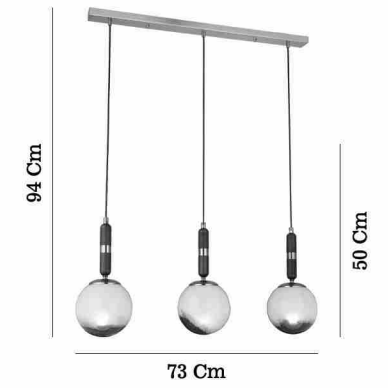

Gold - Altın
Pearl Black- Kobalt

1609-80-08
1609-87-08

6,89 Kg
78 Cm
E-14 / 8x20W Max.

Gold - Altın
Pearl Black- Kobalt

1609-80-08-L
1609-87-08-L

7,65 Kg
63x91 Cm
E-14 / 8x20W Max.

Gold - Altın
Pearl Black- Kobalt

1609-80-19
1609-87-19

0,82 Kg
10x30 Cm
E-14 / 1x20W Max.

T OREDO

1570-52-08

1570-52-12

1570-87-06

1570-87-29

1570-87-10-L

Antique / Grey - Antik Lak / Gri 1578-52-01

⚖ 1,09 Kg
⊘ 18 Cm
💡 E-27 / 1x20W Max.

Antique / Grey - Antik Lak / Gri 1578-52-03

⚖ 3,80 Kg
⊘ 43 Cm
💡 E-27 / 3x20W Max.

Antique / Grey - Antik Lak / Gri 1578-52-03-L

⚖ 3,58 Kg
⊘ 14x73 Cm
💡 E-27 / 3x20W Max.

Antique / Grey - Antik Lak / Gri 1578-52-05

⚖ 5,28 Kg
⊘ 73 Cm
💡 E-27 / 5x20W Max.

Antique / Grey - Antik Lak / Gri 1578-52-17

⚖ 2,30 Kg
⊘ 17 Cm
💡 E-27 / 1x20W Max.