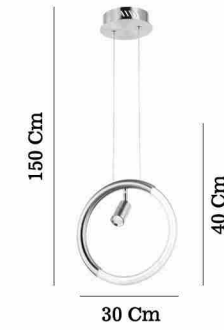

0,92 Kg
16x30 Cm
LED / 1x11W + 1x5W
3000 K
1120 Lm

Chrome - Krom
Antique - Antik Lak
80509-02-P02-CR
80509-02-P02-CO