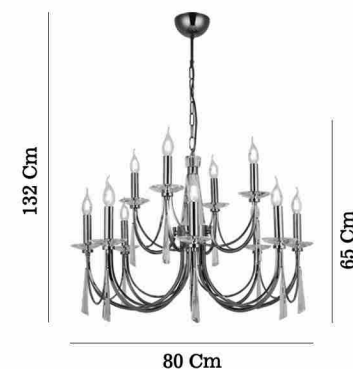

8,07 Kg
80 Cm
E-14 / 8x20W Max.

Antique - Antik Lak
Pearl Black- Kobalt

1570-52-10-L
1570-87-10-L

12,60 Kg
55x100 Cm
E-14 / 10x20W Max.

Antique - Antik Lak
Pearl Black- Kobalt

1570-52-12
1570-87-12

10,57 Kg
80 Cm
E-14 / 12x20W Max.

- 1,76 Kg
- 60 Cm
- E-14 / 3x20W Max.

Antique / Black - Antik Lak / Siyah 1648-52-05

- 2,48 Kg
- 65 Cm
- E-14 / 5x20W Max.

Antique / Black - Antik Lak / Siyah 1648-52-08

- 3,80 Kg
- 72 Cm
- E-14 / 8x20W Max.