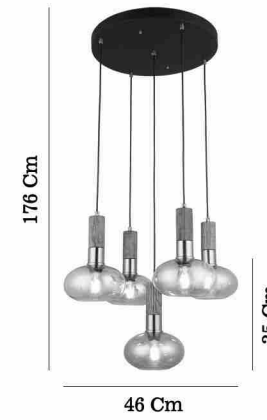

3,48 Kg
46 Cm
E-27 / 3x20W Max.

Antique / Black - Antik Lak / Siyah 1623-52-05

3,48 Kg
46 Cm
E-27 / 5x20W Max.

Antique / Black - Antik Lak / Siyah 1623-52-25

23,50 Kg
82 Cm
E-27 / 25x20W Max.

BORAN

1579-52-04