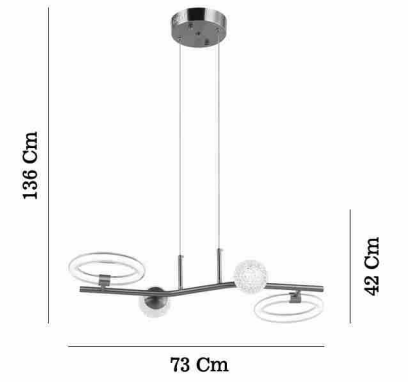

Antique - Antik Lak 80562-03-L04-CO

1,62 Kg
42x73 Cm
LED / 1x36W
3000 K
2520 Lm

Antique - Antik Lak 80562-04-W02-CO

0,75 Kg
18x37 Cm
LED / 1x18W
3000 K
1260 Lm