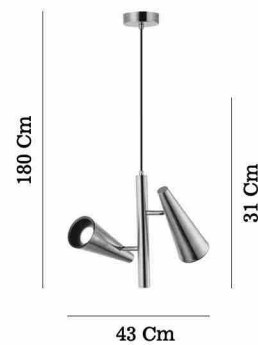

Antique - Antik Lak 80500-01-P02-CO

1,30 Kg
43 Cm
GU-10 / 2x7W Max.