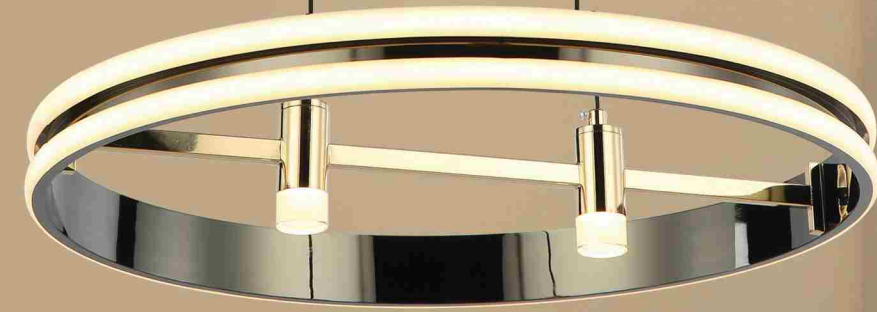

⚖️ 1,29 Kg
⊘ 23 Cm
💡 GU10 / 3x7W Max.

CORNELIA

80566-03-L01-PB

80566-04-W01-PB

80566-01-P01-PB

80566-02-P02-PB

CORNELIA

**Pearl Black / Gold
Kobalt / Altın** 80566-01-P01-PB