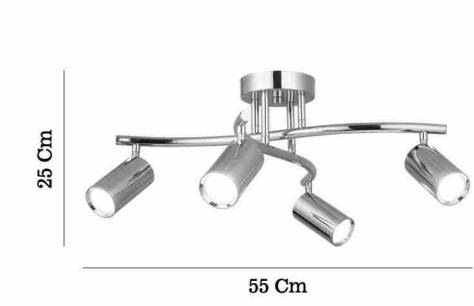

- 1,36 Kg
- 21x55 Cm
- GU10 / 3x7W

- Chrome - Krom
- Antique - Antik Lak
- Gold - Altin
- Pearl Black- Kobalt

- 1618-51-14
- 1618-52-14
- 1618-80-14
- 1618-87-14