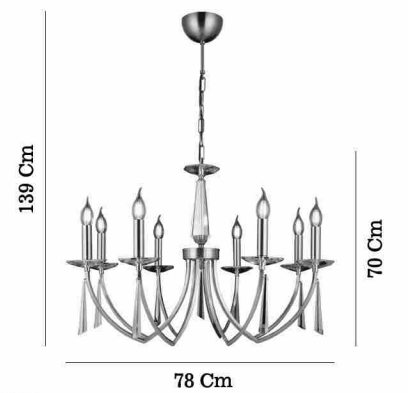

FERROMA

1615-52-19

1615-52-06

1615-52-08

Antique - Antik Lak 1615-52-06

- ⚖ 5,00 Kg
- ⊘ 82 Cm
- 💡 E-14 / 6x20W Max.

Antique - Antik Lak 1615-52-08

- ⚖ 6,50 Kg
- ⊘ 84 Cm
- 💡 E-14 / 8x20W Max.

Antique - Antik Lak 1615-52-19

- ⚖ 0,83 Kg
- ⊘ 10x41 Cm
- 💡 E-14 / 1x20W Max.

F FORMENA

FORMENA

Antique - Antik Lak
 Pearl Black- Kobalt

1642-52-03
 1642-87-03

3,08 Kg
 55 Cm
 E-14 / 3x20W Max.

Antique - Antik Lak
 Pearl Black- Kobalt

1642-52-05
 1642-87-05

4,18 Kg
 61 Cm
 E-14 / 5x20W Max.

Antique - Antik Lak
 Pearl Black- Kobalt

1642-52-08
 1642-87-08

5,89 Kg
 78 Cm
 E-14 / 8x20W Max.

Antique - Antik Lak
 Pearl Black- Kobalt

1642-52-19
 1642-87-19

1571-80-06

5,58 Kg
80 Cm
E-14 / 6x20W Max.

Gold - Altın

1571-80-08

6,83 Kg
80 Cm
E-14 / 8x20W Max.

Gold - Altın

1571-80-12

8,40 Kg
90 Cm
E-14 / 12x20W Max.