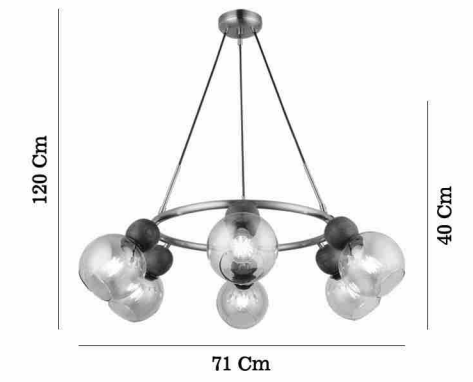

Antique - Antik Lak

1625-52-03

2,07 Kg
62 Cm
E-27 / 3x20W Max.

Antique - Antik Lak

1625-52-04-L

2,11 Kg
36x75 Cm
E-27 / 4x20W Max.

Antique - Antik Lak

1625-52-06