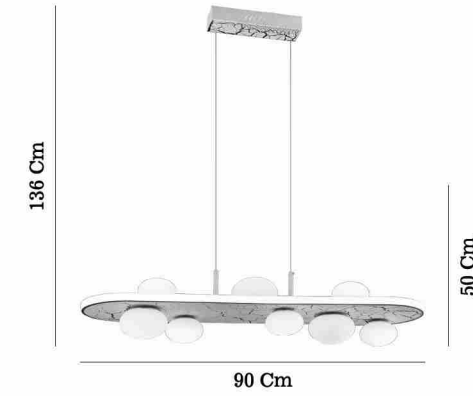

Snow White - Çizgili Beyaz 80611-04-L08-SW

5,02 Kg
24x90 Cm
LED / 1x81W
3000 K
5670 L

Snow White - Çizgili Beyaz 80611-05-W02-SW

1,06 Kg
11x15 Cm
LED / 1x24W
3000 K
1680 L