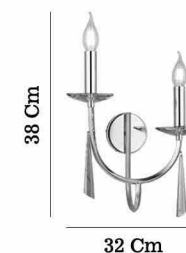

TRIANTE

Gold - Altan 1628-80-06
 Pearl Black- Kobalt 1628-87-06

9,20 Kg
 62 Cm
 E-14 / 6x20W Max.

Gold - Altan 1628-80-08-L
 Pearl Black- Kobalt 1628-87-08-L

13,35 Kg
 41x101 Cm
 E-14 / 8x20W Max.

Gold - Altan 1628-80-08
 Pearl Black- Kobalt 1628-87-08

1571-80-06

5,58 Kg
80 Cm
E-14 / 6x20W Max.

Gold - Altın

1571-80-08

6,83 Kg
80 Cm
E-14 / 8x20W Max.

Gold - Altın

1571-80-12

8,40 Kg
90 Cm
E-14 / 12x20W Max.

1573-51-06
1573-52-06

4,27 Kg
70 Cm
E-14 / 6x20W Max.

Chrome - Krom
Antique - Antik Lak

1573-51-08
1573-52-08

5,29 Kg
80 Cm
E-14 / 8x20W Max.

Chrome - Krom
Antique - Antik Lak

1573-51-10
1573-52-10

6,47 Kg
82 Cm
E-14 / 10x20W Max.

Chrome - Krom
Antique - Antik Lak

1573-51-12-L
1573-52-12-L

10,16 Kg
55x110 Cm
E-14 / 12x20W Max.

Chrome - Krom
Antique - Antik Lak

1573-51-29
1573-52-29

1,13 Kg
23x32 Cm
E-14 / 2x20W Max.

CASTRO

1315-52-03