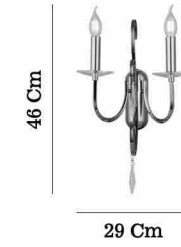

1,21 Kg
22x29 Cm
E-14 / 2x20W Max.