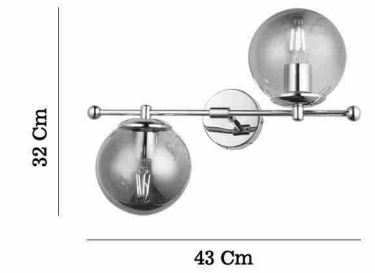

ATRON

ATRON

Chrome - Krom 1543-51-19
 Antique - Antik Lak 1543-52-19

⚖ 0,79 Kg
⊘ 22x33 Cm
💡 E-27 / 1x20W Max.

Chrome - Krom 1543-51-29
 Antique - Antik Lak 1543-52-29

⚖ 1,10 Kg
⊘ 22x43 Cm
💡 E-27 / 2x20W Max.