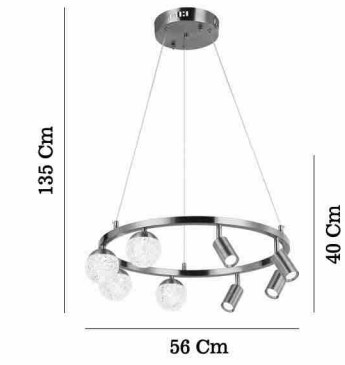

Antique - Antik Lak
Chrome - Krom
80612-02-P08-CO
80612-02-P08-CR

2,69 Kg
56 Cm
LED / 8x5W
3000 K
2800 Lm