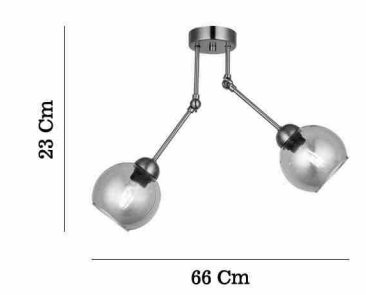

1528-52-19

1528-52-03

1528-52-02

Antique - Antik Lak 1528-52-02

- ⚖ 0,81 Kg
- ⊘ 13x66 Cm
- 💡 E-27 / 2x20W Max.

Antique - Antik Lak 1528-52-03

- ⚖ 1,17 Kg
- ⊘ 61 Cm
- 💡 E-27 / 3x20W Max.

Antique - Antik Lak 1528-52-04