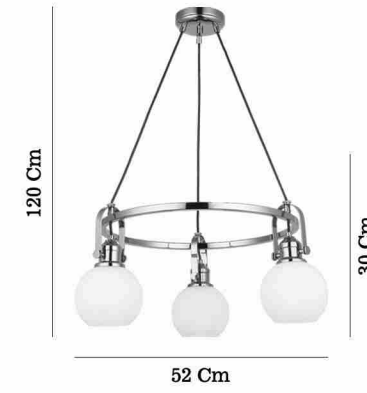

1590-80-12

1590-80-13

Gold - Altın

1590-80-03

- ⚖️ 2,08 Kg
- ⊘ 52 Cm
- 💡 E-27 / 3x20W Max.

Gold - Altın

1590-80-03-L

- ⚖️ 1,86 Kg
- ⊘ 14x70 Cm
- 💡 E-27 / 3x20W Max.