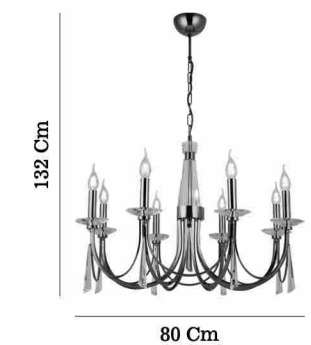

1609-80-19
1609-87-19

0,82 Kg
10x30 Cm
E-14 / 1x20W Max.

T OREDO

1570-52-08

1570-52-12

1570-87-06

1570-87-29

1570-87-10-L

1570-87-08

1570-87-12

TOREDO

Antique - Antik Lak
Pearl Black- Kobalt

1570-52-06
1570-87-06

6,62 Kg
70 Cm
E-14 / 6x20W Max.

Antique - Antik Lak
Pearl Black- Kobalt

1570-52-08
1570-87-08

8,07 Kg
80 Cm
E-14 / 8x20W Max.

Antique - Antik Lak
Pearl Black- Kobalt

1570-52-10-L
1570-87-10-L

12,60 Kg
55x100 Cm
E-14 / 10x20W Max.

Antique - Antik Lak
Pearl Black- Kobalt

1570-52-12
1570-87-12

10,57 Kg
80 Cm
E-14 / 12x20W Max.