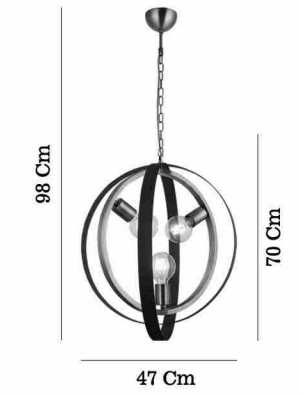

1,27 Kg
28 Cm
E-27 / 1x20W Max.

Antique / Black - Antik Lak / Siyah 1475-75-02

1,74 Kg
37 Cm
E-27 / 2x20W Max.

Antique / Black - Antik Lak / Siyah 1475-75-03

2,86 Kg
47 Cm
E-27 / 3x20W Max.

Antique / Black - Antik Lak / Siyah 1475-75-17