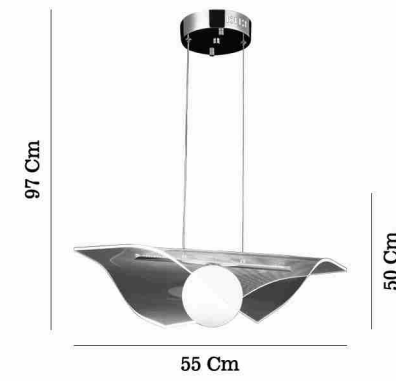

⚖️ 1,60 Kg
⚙️ 25x55 Cm Ⓚ 3000 K
💡 LED / 1x26W Ⓛm 1820 L