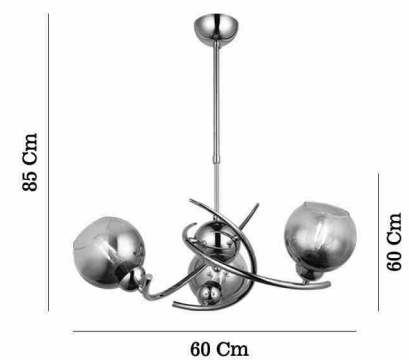

1567-51-04-L

1567-51-19

1567-51-06

HEDRA

Chrome - Krom
Gold - Altan

1567-51-03
1567-80-03

1,59 Kg
60 Cm
E-27 / 3x20W Max.

Chrome - Krom
Gold - Altan

1567-51-04-L
1567-80-04-L

1,71 Kg
22x44 Cm
E-27 / 4x20W Max.

Chrome - Krom
Gold - Altan

1567-51-05
1567-80-05

2,19 Kg
72 Cm
E-27 / 5x20W Max.

Chrome - Krom
Gold - Altan

1567-51-06
1567-80-06

2,33 Kg
80 Cm
E-27 / 6x20W Max.