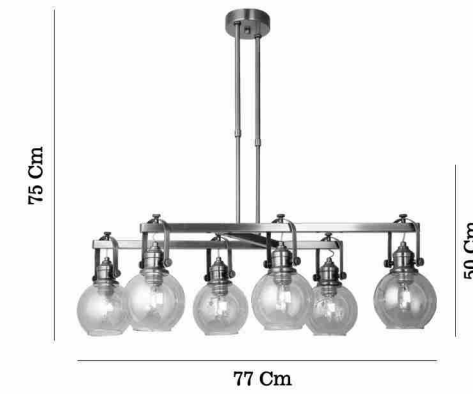

2,79 Kg
55 Cm
E-27 / 3x20W Max.

Antique - Antik Lak 1396-52-06

4,66 Kg
70 Cm
E-27 / 6x20W Max.

Antique - Antik Lak 1396-52-14

2,77 Kg
30x55 Cm
E-27 / 4x20W Max.

Antique - Antik Lak 1396-52-16

3,93 Kg
30x77 Cm
E-27 / 6x20W Max.