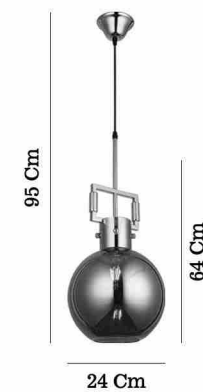

1,35 Kg
24 Cm
E-27 / 1x20W Max.

Antique - Antik Lak
Gold - Altın

8140-02-PB1-AB
8140-02-PB1-FG