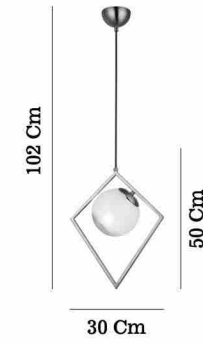

1582-52-11

1582-52-33

1582-87-03-L

1582-87-19

1582-87-17

Antique - Antik Lak
 Pearl Black- Kobalt
 1582-52-01
 1582-87-01

1,74 Kg
 15x30 Cm
 E-27 / 1x20W Max.

Antique - Antik Lak
 Pearl Black- Kobalt
 1582-52-03
 1582-87-03