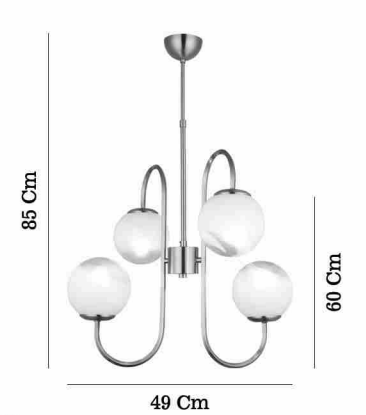

1571-80-06

5,58 Kg
80 Cm
E-14 / 6x20W Max.

Gold - Altın

1571-80-08

6,83 Kg
80 Cm
E-14 / 8x20W Max.

Gold - Altın

1571-80-12

8,40 Kg
90 Cm
E-14 / 12x20W Max.

8,51 Kg
64x94 Cm
E-14 / 10x20W Max.

Chrome - Krom
Antique - Antik Lak 1448-51-29
1448-52-29

1,20 Kg
27x32 Cm
E-14 / 2x20W Max.

LAMORA

1609-80-08-L

1609-80-06

1609-80-19

1609-80-08

1609-80-19
1609-87-19

0,82 Kg
10x30 Cm
E-14 / 1x20W Max.

T OREDO

1570-52-08

1570-52-12

1570-87-06

1570-87-29

1570-87-10-L

Gold - Altın
Pearl Black- Kobalt

1616-80-05
1616-87-05

4,05 Kg
75 Cm
E-27 / 5x20W Max.

Gold - Altın
Pearl Black- Kobalt

1616-80-19
1616-87-19

0,84 Kg
15x33 Cm
E-27 / 1x20W Max.

MAREDO

Antique - Antik Lak
 Pearl Black- Kobalt