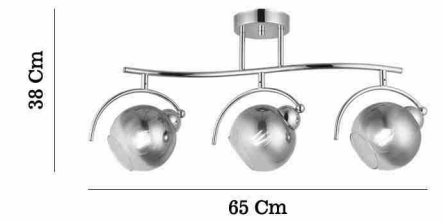

⚖ 1,55 Kg
⌀ 36x65 Cm
💡 E-27 / 3x20W Max.