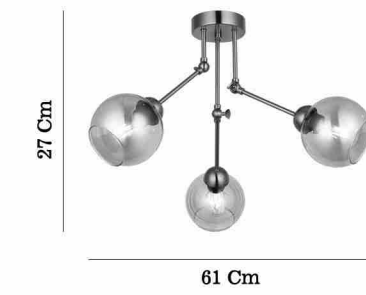

1528-52-19

1528-52-03

1528-52-02

Antique - Antik Lak 1528-52-02

- ⚖ 0,81 Kg
- ⊘ 13x66 Cm
- 💡 E-27 / 2x20W Max.

Antique - Antik Lak 1528-52-03

- ⚖ 1,17 Kg
- ⊘ 61 Cm
- 💡 E-27 / 3x20W Max.

Antique - Antik Lak 1528-52-04