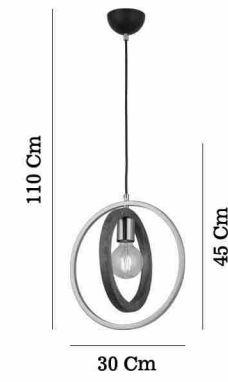

FENO

Antique / Black - Antik Lak / Siyah 1622-52-01

0,71 Kg
23x30 Cm
E-27 / 1x20W Max.

Antique / Black - Antik Lak / Siyah 1622-52-03-L