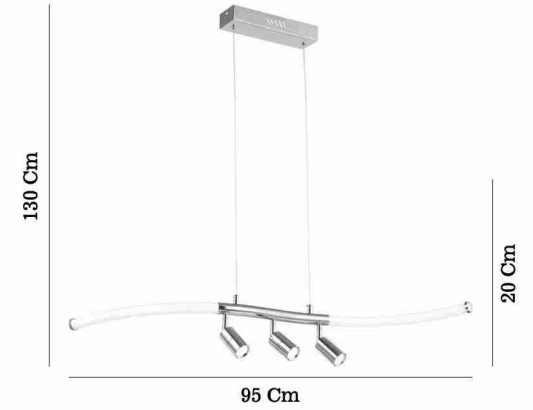

Chrome - Krom
Antique - Antik Lak

80520-01-C02-CR
80520-01-C02-CO

1,35 Kg
40x60 Cm
LED / 1x21W + 2x5W
3000 K
2170 L

Chrome - Krom
Antique - Antik Lak

80520-02-C03-CR
80520-02-C03-CO

1,35 Kg
52x65 Cm
LED / 1x42W + 2x5W
3000 K
3640 L

Chrome - Krom
Antique - Antik Lak

80520-03-L01-CR
80520-03-L01-CO