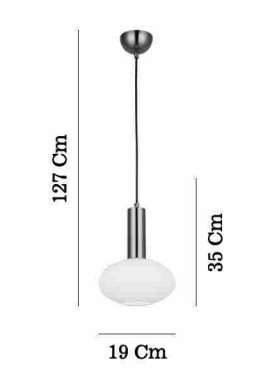

Antique - Antik Lak 1588-52-01

- 1,06 Kg
- 19 Cm
- E-27 / 1x20W Max.