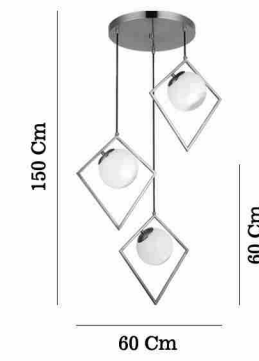

1582-87-03-L

2,76 Kg
60 Cm
E-27 / 3x20W Max.

Antique - Antik Lak
Pearl Black- Kobalt
1582-52-03-L
1582-87-03-L