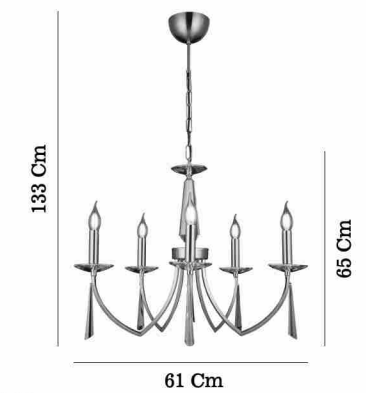

FERROMA

1615-52-19

1615-52-06

1615-52-08

Antique - Antik Lak 1615-52-06

- ⚖ 5,00 Kg
- ⊘ 82 Cm
- 💡 E-14 / 6x20W Max.

Antique - Antik Lak 1615-52-08

- ⚖ 6,50 Kg
- ⊘ 84 Cm
- 💡 E-14 / 8x20W Max.

Antique - Antik Lak 1615-52-19

- ⚖ 0,83 Kg
- ⊘ 10x41 Cm
- 💡 E-14 / 1x20W Max.

F FORMENA

FORMENA

Antique - Antik Lak
 Pearl Black- Kobalt

1642-52-03
 1642-87-03

3,08 Kg
 55 Cm
 E-14 / 3x20W Max.

Antique - Antik Lak
 Pearl Black- Kobalt

1642-52-05
 1642-87-05

4,18 Kg
 61 Cm
 E-14 / 5x20W Max.

Antique - Antik Lak
 Pearl Black- Kobalt

1642-52-08
 1642-87-08

5,89 Kg
 78 Cm
 E-14 / 8x20W Max.

Antique - Antik Lak
 Pearl Black- Kobalt

1642-52-19
 1642-87-19

1571-80-06

5,58 Kg
80 Cm
E-14 / 6x20W Max.

Gold - Altın

1571-80-08

6,83 Kg
80 Cm
E-14 / 8x20W Max.

Gold - Altın

1571-80-12

8,40 Kg
90 Cm
E-14 / 12x20W Max.