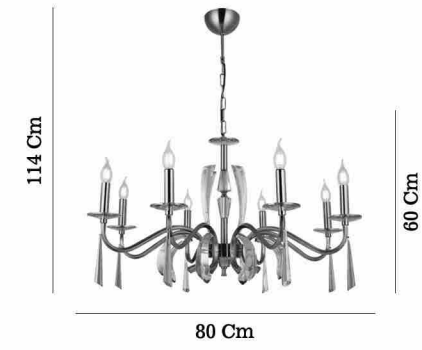

1572-52-29

1572-52-08

1572-52-06

KARATTA

Chrome - Krom
Antique - Antik Lak 1572-51-06
1572-52-06

6,28 Kg
80 Cm
E-14 / 6x20W Max.

Chrome - Krom
Antique - Antik Lak 1572-51-08
1572-52-08

7,87 Kg
80 Cm
E-14 / 8x20W Max.

Chrome - Krom
Antique - Antik Lak 1572-51-12
1572-52-12

10,57 Kg
88 Cm
E-14 / 12x20W Max.

Chrome - Krom
Antique - Antik Lak 1572-51-29
1572-52-29

1,76 Kg
27x36 Cm
E-14 / 2x20W Max.

E KINOKS

1573-51-06

1573-51-08