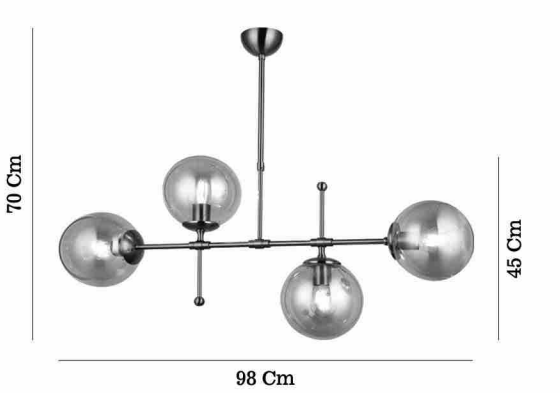

⚖️ 2,00 Kg
⌀ 18x98 Cm
💡 E-27 / 4x20W Max.

Antique - Antik Lak 1524-73-14