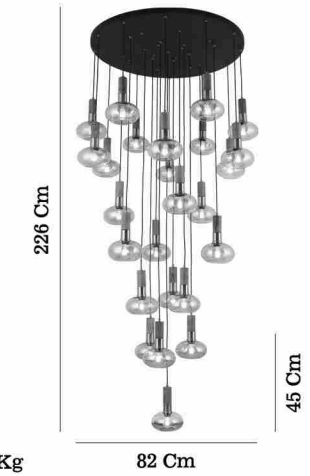

23,50 Kg
82 Cm
E-27 / 25x20W Max.