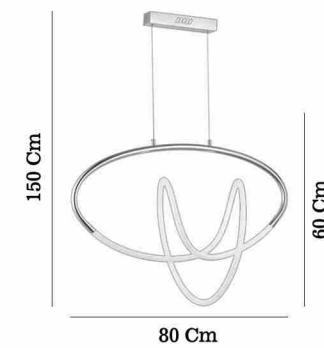

2,05 Kg
48x80 Cm
LED / 1x64W
3000 K
4480 L

Chrome - Krom
Antique - Antik Lak

80472-05-T01-CR
80472-05-T01-CO

2,12 Kg
40 Cm
LED / 1x45W
3000 K
3150 L