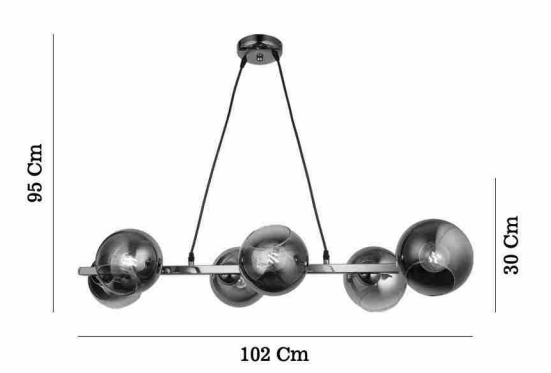

1500-75-08

Gold - Altın 1500-75-04

- ⚖️ 1,70 Kg
- ⊘ 60 Cm
- 💡 E-27 / 4x20W Max.

Gold - Altın 1500-75-06

- ⚖️ 2,42 Kg
- ⊘ 70 Cm
- 💡 E-27 / 6x20W Max.

Gold - Altın 1500-75-06-L

- ⚖️ 1,95 Kg
- ⊘ 38x102 Cm
- 💡 E-27 / 6x20W Max.