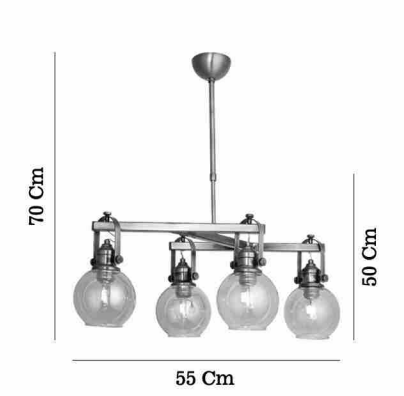

2,77 Kg
30x55 Cm
E-27 / 4x20W Max.

Antique - Antik Lak 1396-52-16