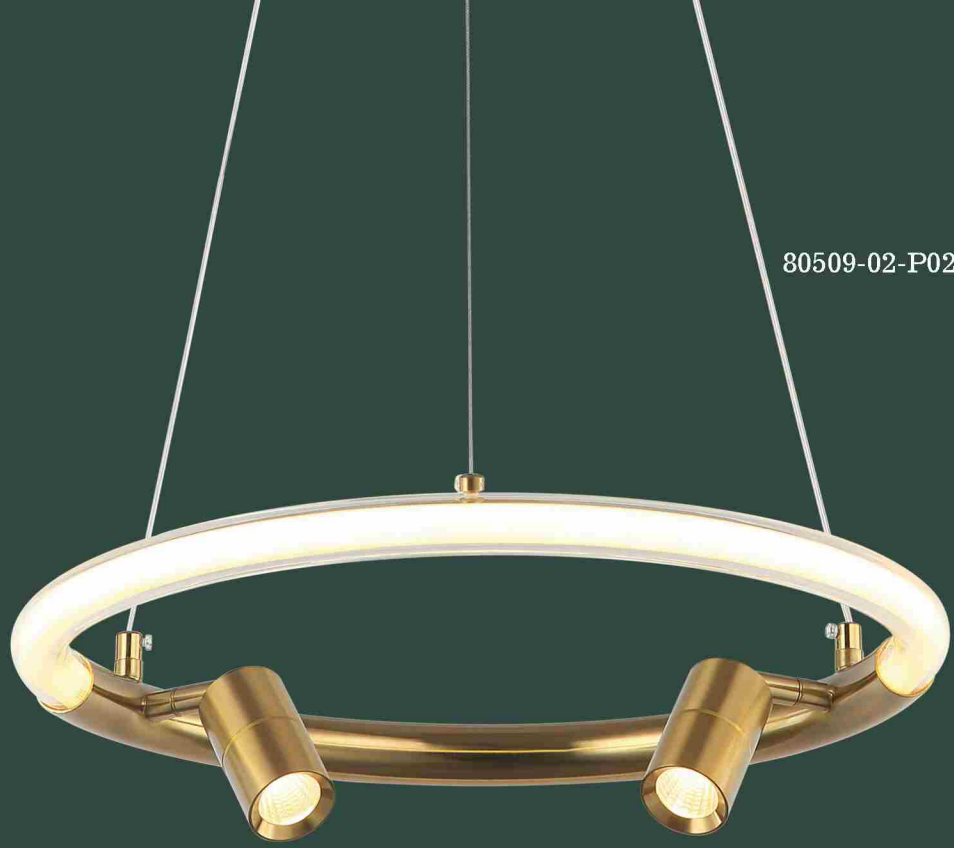

80509-02-P02-CO