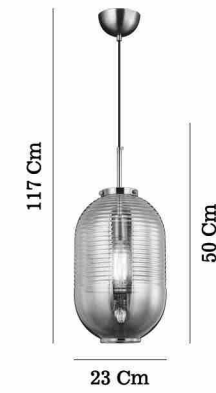

80553-01-PL1-CO
80553-01-PL1-GD

1,63 Kg
23 Cm
E-27 / 1x20W Max.

Antique - Antik Lak
Gold - Altan

80553-02-PS1-CO
80553-02-PS1-GD

2,12 Kg
28 Cm
E-27 / 1x20W Max.

SINTA

SINTA

Antique - Antik Lak
Gold - Altın