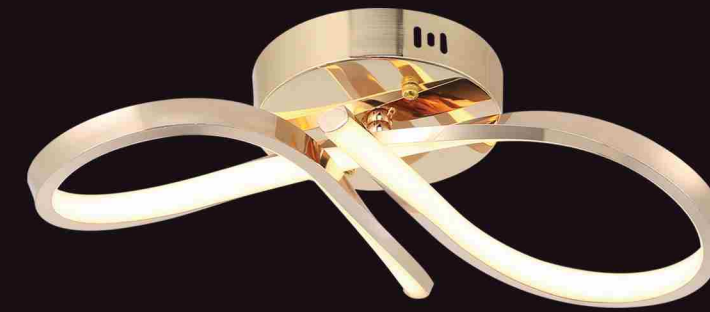

ORNES

80440-01-CS1-FG