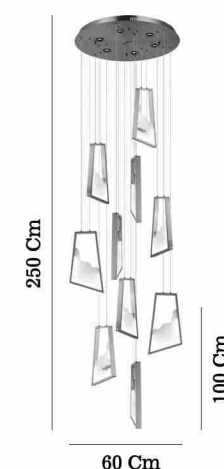

Antique - Antik Lak 80652-04-P10-CO

15,77 Kg
60 Cm
LED / 10x6W + 6x5W
3000 K
4200 L