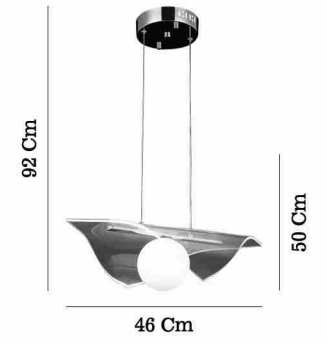

Gold - Altın

80571-01-CS2-FG

⚖️ 0,80 Kg
 ⚙️ 19x36 Cm Ⓚ 3000 K
 💡 LED / 1x16W Ⓛm 1120 L

Gold - Altın

80571-02-CM2-FG

⚖️ 1,17 Kg
 ⚙️ 19x46 Cm Ⓚ 3000 K
 💡 LED / 1x22W Ⓛm 1540 L

Gold - Altın

80571-03-PM2-FG