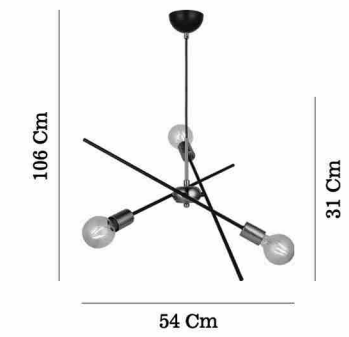

2,27 Kg
28 Cm
E-27 / 1x20W Max.

OPA

1559-73-03

1559-73-06

OPA

Antique / Black - Antik Lak / Siyah 1559-73-03

0,85 Kg

54 Cm