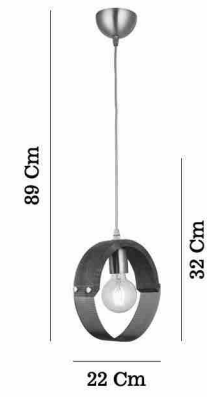

M ANYA

1476-52-19

1476-52-03-L

1476-52-01

Antique - Antik Lak 1476-52-01

0,52 Kg
6x22 Cm
E-27 / 1x20W Max.

Antique - Antik Lak 1476-52-03

1,95 Kg
50 Cm
E-27 / 3x20W Max.