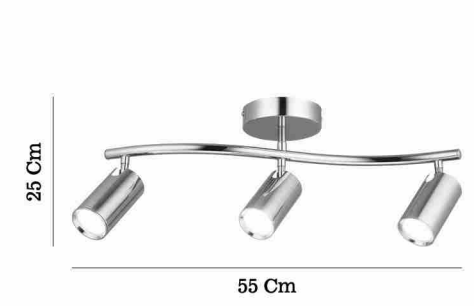

- 0,92 Kg
- 10x34 Cm
- GU10 / 2x7W

- Chrome - Krom
- Antique - Antik Lak
- Gold - Altin
- Pearl Black- Kobalt

- 1618-51-13
- 1618-52-13
- 1618-80-13
- 1618-87-13