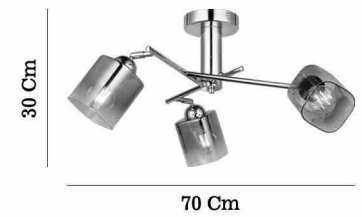

1,98 Kg

70 Cm

E-27 / 3x20W Max.