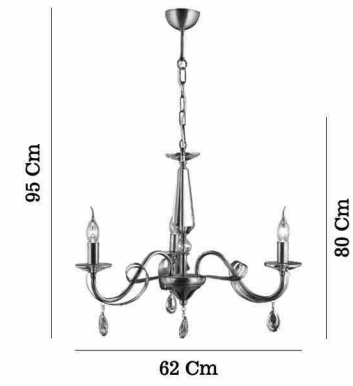

1571-80-06

5,58 Kg
80 Cm
E-14 / 6x20W Max.

Gold - Altın

1571-80-08

6,83 Kg
80 Cm
E-14 / 8x20W Max.

Gold - Altın

1571-80-12

8,40 Kg
90 Cm
E-14 / 12x20W Max.

1573-51-06
1573-52-06

4,27 Kg
70 Cm
E-14 / 6x20W Max.

Chrome - Krom
Antique - Antik Lak

1573-51-08
1573-52-08

5,29 Kg
80 Cm
E-14 / 8x20W Max.

Chrome - Krom
Antique - Antik Lak

1573-51-10
1573-52-10

6,47 Kg
82 Cm
E-14 / 10x20W Max.

Chrome - Krom
Antique - Antik Lak

1573-51-12-L
1573-52-12-L

10,16 Kg
55x110 Cm
E-14 / 12x20W Max.

Chrome - Krom
Antique - Antik Lak

1573-51-29
1573-52-29

1,13 Kg
23x32 Cm
E-14 / 2x20W Max.

CASTRO

1315-52-03

1315-52-05

1315-52-19

Antique - Antik Lak 1315-52-03

- 3,67 Kg
- 62 Cm
- E-14 / 3x20W Max.

Antique - Antik Lak 1315-52-05

- 5,20 Kg
- 62 Cm
- E-14 / 5x20W Max.

Antique - Antik Lak 1315-52-08

- 7,50 Kg
- 74 Cm
- E-14 / 8x20W Max.