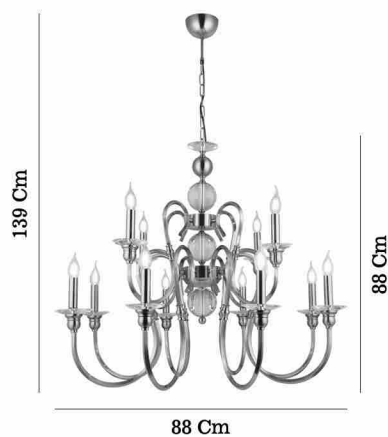

1614-52-08
 1614-87-08

8,29 Kg
 81 Cm
 E-14 / 8x20W Max.

Antique - Antik Lak
 Pearl Black- Kobalt

1614-52-08-L
 1614-87-08-L

9,20 Kg
 54x77 Cm
 E-14 / 8x20W Max.

Antique - Antik Lak
 Pearl Black- Kobalt

1614-52-12
 1614-87-12

15,00 Kg
 88 Cm
 E-14 / 12x20W Max.

Antique - Antik Lak
 Pearl Black- Kobalt

1614-52-28
 1614-87-28

31,00 Kg
 140 Cm
 E-14 / 28x20W Max.

Antique - Antik Lak
 Pearl Black- Kobalt

1614-52-29
 1614-87-29

1,21 Kg
 22x30 Cm
 E-14 / 2x20W Max.

FERROMA

1615-52-19

1615-52-06

1615-52-08

Antique - Antik Lak 1615-52-06

- ⚖ 5,00 Kg
- ⊘ 82 Cm
- 💡 E-14 / 6x20W Max.

Antique - Antik Lak 1615-52-08

- ⚖ 6,50 Kg
- ⊘ 84 Cm
- 💡 E-14 / 8x20W Max.