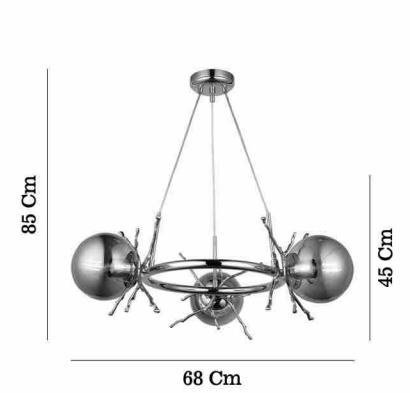

1,35 Kg
10x36 Cm
E-27 / 2x20W Max.

Antique - Antik Lak 1396-52-43

1,92 Kg
10x63 Cm
E-27 / 3x20W Max.

LUMENO

1539-80-03

1539-80-04-L

LUMENO

Gold - Altın 1539-80-01

- ⚖ 0,79 Kg
- ⊘ 30 Cm
- 💡 E-27 / 1x20W Max.

Gold - Altın 1539-80-03

- ⚖ 3,00 Kg
- ⊘ 68 Cm
- 💡 E-27 / 3x20W Max.

Gold - Altın 1539-80-04-L

- ⚖ 3,97 Kg
- ⊘ 36x105 Cm
- 💡 E-27 / 4x20W Max.

Gold - Altın 1539-80-06