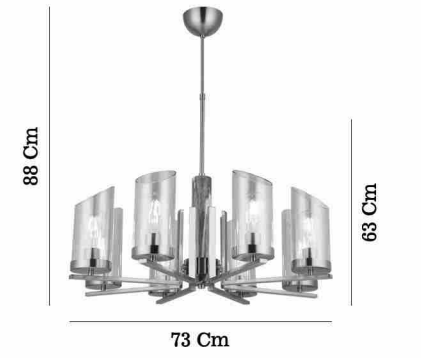

Antique - Antik Lak 1627-52-08

- 8,35 Kg
- 73 Cm
- E-27 / 8x20W Max.

Antique - Antik Lak 1627-52-19

- 0,90 Kg
- 10x23 Cm
- E-27 / 1x20W Max.