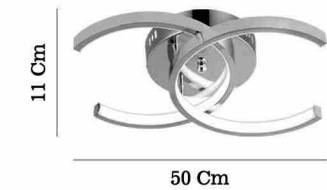

0,69 Kg

25x40 Cm

3000 K

LED / 2x12W

3480 L

Chrome - Krom

80517-02-C03-CR