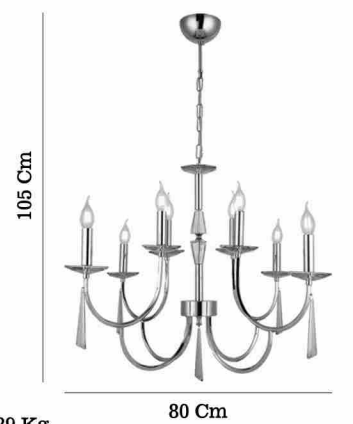

Chrome - Krom
Antique - Antik Lak 1572-51-12
1572-52-12

10,57 Kg
88 Cm
E-14 / 12x20W Max.

Chrome - Krom
Antique - Antik Lak 1572-51-29
1572-52-29

1,76 Kg
27x36 Cm
E-14 / 2x20W Max.

E KINOKS

1573-51-06

1573-51-08

1573-51-06
1573-52-06

4,27 Kg
70 Cm
E-14 / 6x20W Max.

Chrome - Krom
Antique - Antik Lak

1573-51-08
1573-52-08

5,29 Kg
80 Cm
E-14 / 8x20W Max.

Chrome - Krom
Antique - Antik Lak

1573-51-10
1573-52-10

6,47 Kg
82 Cm
E-14 / 10x20W Max.