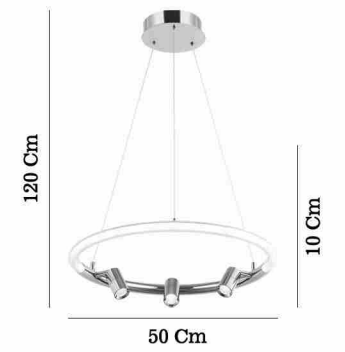

1,62 Kg
50 Cm
LED / 1x22W + 3x5W
3000 K
2590 Lm

Chrome - Krom
Antique - Antik Lak
80509-04-L04-CR
80509-04-L04-CO