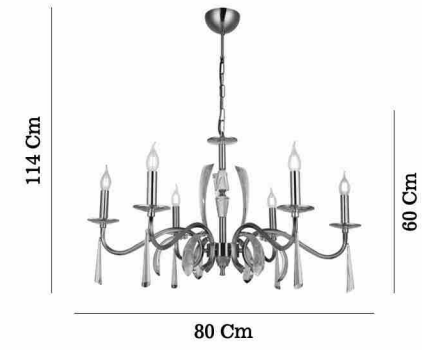

1572-52-29

1572-52-08

1572-52-06

KARATTA

Chrome - Krom
Antique - Antik Lak 1572-51-06
1572-52-06

6,28 Kg
80 Cm
E-14 / 6x20W Max.

Chrome - Krom
Antique - Antik Lak 1572-51-08
1572-52-08

7,87 Kg
80 Cm
E-14 / 8x20W Max.

Chrome - Krom
Antique - Antik Lak 1572-51-12
1572-52-12

10,57 Kg
88 Cm
E-14 / 12x20W Max.

Chrome - Krom
Antique - Antik Lak 1572-51-29
1572-52-29

1,76 Kg
27x36 Cm
E-14 / 2x20W Max.

E KINOKS

1573-51-06

1573-51-08