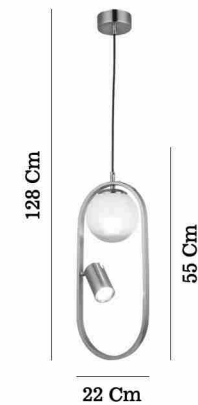

1,86 Kg
 15x22 Cm
 GU10 / 1x7W + E-27 / 1x20W Max.