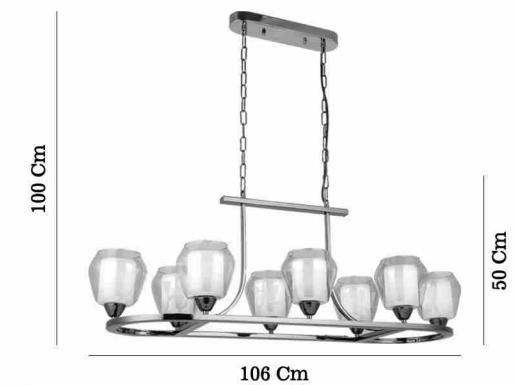

5,20 Kg
66 Cm
E-27 / 6x20W Max.

Gold - Altan 1629-80-11

100 Cm
27 Cm
40 Cm

1,87 Kg
27 Cm
E-27 / 1x20W Max.

Gold - Altan 1629-80-12

33 Cm
44 Cm

1,56 Kg
16x44 Cm
E-27 / 2x20W Max.

Gold - Altan 1629-80-13

1569-52-08

Antique - Eskiime 1569-52-06
 Pearl Black- Kobalt 1569-87-06

5,52 Kg
 64 Cm
 E-27 / 6x20W Max.

Antique - Eskiime 1569-52-08
 Pearl Black- Kobalt 1569-87-08

7,00 Kg
 86 Cm
 E-27 / 8x20W Max.

Antique - Eskiime 1569-52-08-L
 Pearl Black- Kobalt 1569-87-08-L