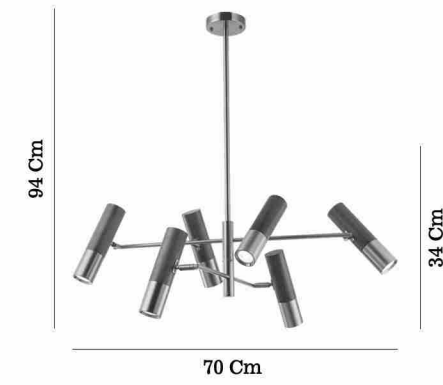

4,14 Kg
50x70 Cm
GU-10 / 6x7W Max.

Antique - Antik Lak 80501-03-P08-WD