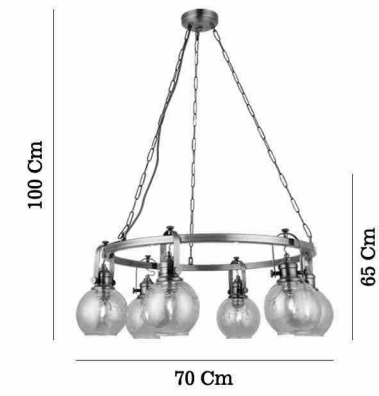

1567-51-04-L
1567-80-04-L

1,71 Kg
22x44 Cm
E-27 / 4x20W Max.

Chrome - Krom
Gold - Altan

1567-51-05
1567-80-05

2,19 Kg
72 Cm
E-27 / 5x20W Max.

Chrome - Krom
Gold - Altan

1567-51-06
1567-80-06

2,33 Kg
80 Cm
E-27 / 6x20W Max.

Chrome - Krom
Gold - Altan

1567-51-19
1567-80-19

0,48 Kg
22x23 Cm
E-27 / 1x20W Max.

PONTE

1396-52-16

1396-52-06

PONTE

Antique - Antik Lak 1396-52-03

2,79 Kg
55 Cm
E-27 / 3x20W Max.

Antique - Antik Lak 1396-52-06

4,66 Kg
70 Cm
E-27 / 6x20W Max.

Antique - Antik Lak 1396-52-14

2,77 Kg
30x55 Cm
E-27 / 4x20W Max.

Antique - Antik Lak 1396-52-16

3,93 Kg
30x77 Cm
E-27 / 6x20W Max.