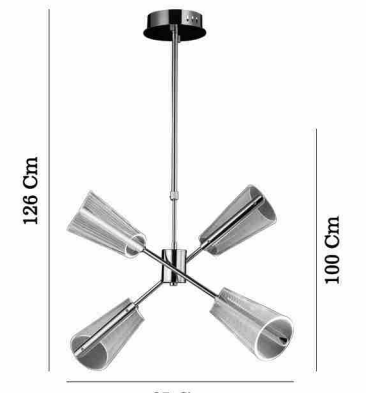

MACAÇO

80610-01-P04-CR

80610-03-W01-CR

80610-02-P06-CR

MACAO

Chrome - Krom
Antique - Antik Lak

80610-01-P04-CR
80610-01-P04-CO

2,47 Kg
65 Cm
LED / 4x10W
3000 K
2800 L