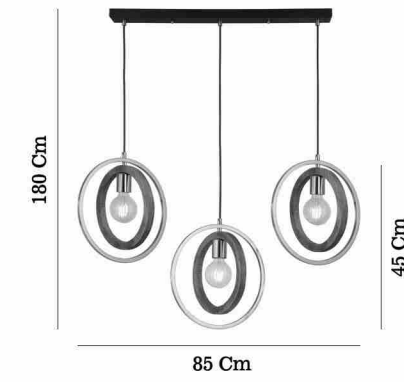

2,79 Kg
30x85 Cm
E-27 / 3x20W Max.

Antique / Black - Antik Lak / Siyah 1622-52-03