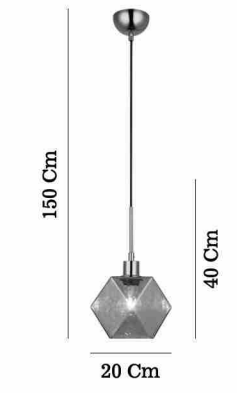

GENON

Gold - Altın 1594-80-01

- ⚖ 0,90 Kg
- ⊘ 20 Cm
- 💡 E-27 / 1x20W Max.