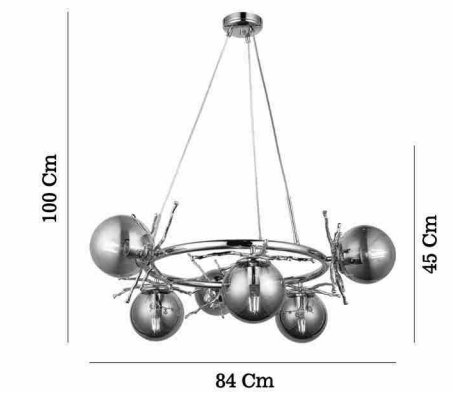

1,35 Kg
10x36 Cm
E-27 / 2x20W Max.

Antique - Antik Lak 1396-52-43

1,92 Kg
10x63 Cm
E-27 / 3x20W Max.

LUMENO

1539-80-03

1539-80-04-L

LUMENO

Gold - Altın 1539-80-01

- ⚖ 0,79 Kg
- ⊘ 30 Cm
- 💡 E-27 / 1x20W Max.

Gold - Altın 1539-80-03

- ⚖ 3,00 Kg
- ⊘ 68 Cm
- 💡 E-27 / 3x20W Max.

Gold - Altın 1539-80-04-L

- ⚖ 3,97 Kg
- ⊘ 36x105 Cm
- 💡 E-27 / 4x20W Max.

Gold - Altın 1539-80-06

- ⚖ 5,50 Kg
- ⊘ 80 Cm
- 💡 E-27 / 6x20W Max.

Gold - Altın 1539-80-19

- ⚖ 0,79 Kg
- ⊘ 21x30 Cm
- 💡 E-27 / 1x20W Max.

RAMELLA

1577-52-06-L

RAMELLA

Antique - Antik Lak 1577-52-03

- ⚖️ 1,45 Kg
- ⊘ 53 Cm
- 💡 E-27 / 3x20W Max.