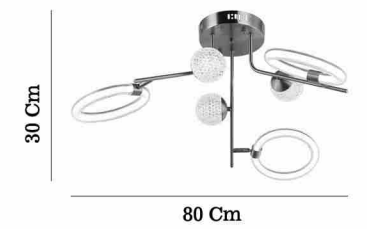

2,12 Kg
80 Cm
LED / 1x54W
3000 K
3780 Lm