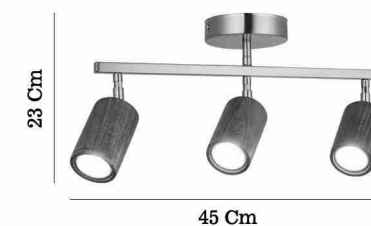

⚖️ 1,28 Kg
⊘ 22x45 Cm
💡 GU10 / 3x7W Max.

Antique - Antik Lak 1619-52-23