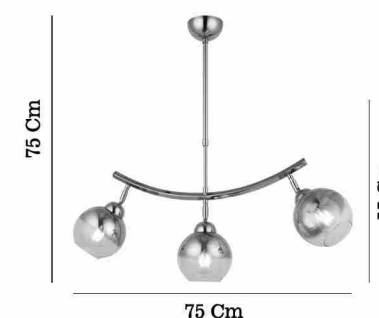

36x76 Cm

E-27 / 4x20W Max.

FAMO

FAMO

■ Gold - Altın

1592-80-03-L

⚖ 1,44 Kg
 ⌀ 14x75 Cm
 💡 E-27 / 3x20W Max.

■ Gold - Altın