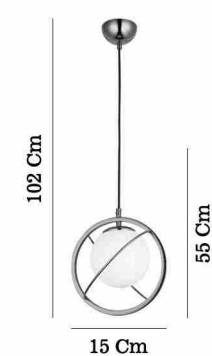

■ Pearl Black / Gold - Kobalt / Altın 1601-87-01

- ⚖ 0,88 Kg
- ⊘ 15 Cm
- 💡 E-27 / 1x20W Max.