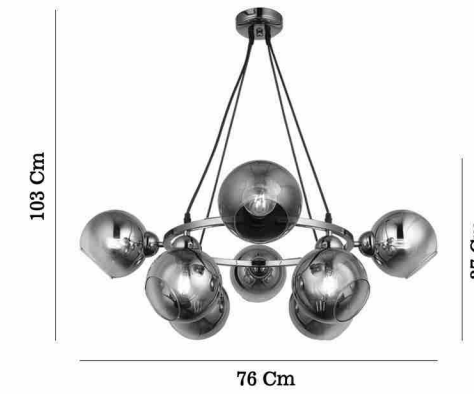

Gold - Altın 1500-75-08

- ⚖️ 3,10 Kg
- ⊘ 70 Cm
- 💡 E-27 / 8x20W Max.

Gold - Altın 1500-75-19

- ⚖️ 0,60 Kg
- ⊘ 13x26 Cm
- 💡 E-27 / 1x20W Max.