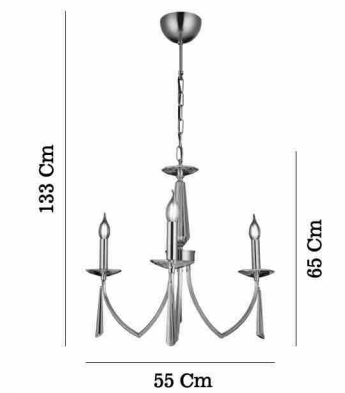

FERROMA

1615-52-19

1615-52-06

1615-52-08

Antique - Antik Lak 1615-52-06

- ⚖ 5,00 Kg
- ⊘ 82 Cm
- 💡 E-14 / 6x20W Max.

Antique - Antik Lak 1615-52-08

- ⚖ 6,50 Kg
- ⊘ 84 Cm
- 💡 E-14 / 8x20W Max.

Antique - Antik Lak 1615-52-19

- ⚖ 0,83 Kg
- ⊘ 10x41 Cm
- 💡 E-14 / 1x20W Max.

F FORMENA

FORMENA

Antique - Antik Lak
 Pearl Black- Kobalt

1642-52-03
 1642-87-03

3,08 Kg
 55 Cm
 E-14 / 3x20W Max.

Antique - Antik Lak
 Pearl Black- Kobalt

1642-52-05
 1642-87-05

4,18 Kg
 61 Cm
 E-14 / 5x20W Max.

Antique - Antik Lak
 Pearl Black- Kobalt

1642-52-08
 1642-87-08

5,89 Kg
 78 Cm
 E-14 / 8x20W Max.

Antique - Antik Lak
 Pearl Black- Kobalt

1642-52-19
 1642-87-19

1571-80-06

5,58 Kg
80 Cm
E-14 / 6x20W Max.

Gold - Altın

1571-80-08

6,83 Kg
80 Cm
E-14 / 8x20W Max.

Gold - Altın

1571-80-12

8,40 Kg
90 Cm
E-14 / 12x20W Max.