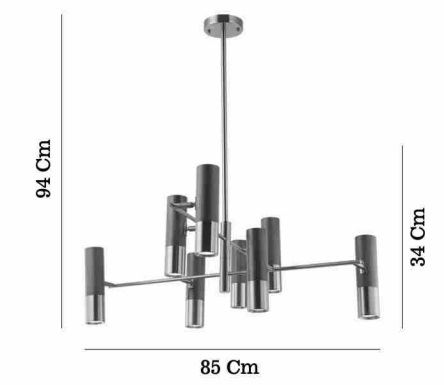

5,18 Kg
85 Cm
GU-10 / 8x7W Max.

Antique - Antik Lak 80501-04-L06-WD