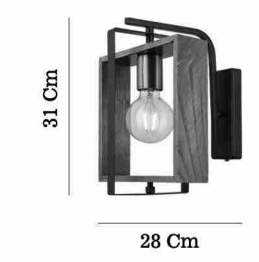

- ⚖ 1,50 Kg
- ⊘ 14x28 Cm
- 💡 E-27 / 1x20W Max.