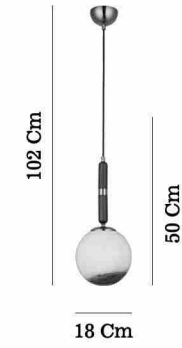

1609-80-19
1609-87-19

0,82 Kg
10x30 Cm
E-14 / 1x20W Max.

T OREDO

1570-52-08

1570-52-12

1570-87-06

1570-87-29

1570-87-10-L

5,20 Kg
66 Cm
E-27 / 6x20W Max.

Gold - Altan 1629-80-11

100 Cm
27 Cm
40 Cm

1,87 Kg
27 Cm
E-27 / 1x20W Max.

Gold - Altan 1629-80-12

33 Cm
44 Cm

1,56 Kg
16x44 Cm
E-27 / 2x20W Max.

Gold - Altan 1629-80-13

33 Cm
72 Cm

2,31 Kg
16x72 Cm
E-27 / 3x20W Max.

Gold - Altan 1629-80-19

27 Cm
16 Cm

0,76 Kg
16x16 Cm
E-27 / 1x20W Max.

ZENA

1647-52-06

1647-87-06

Antique / Grey - Antik Lak / Gri 1578-52-01

⚖ 1,09 Kg
⊘ 18 Cm
💡 E-27 / 1x20W Max.

Antique / Grey - Antik Lak / Gri 1578-52-03

⚖ 3,80 Kg
⊘ 43 Cm
💡 E-27 / 3x20W Max.

Antique / Grey - Antik Lak / Gri 1578-52-03-L