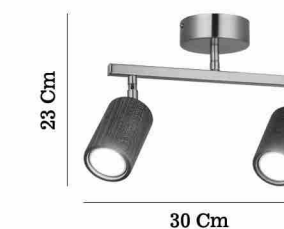

⚖️ 0,86 Kg
⊘ 10x30 Cm
💡 GU10 / 2x7W Max.

Antique - Antik Lak 1619-52-13