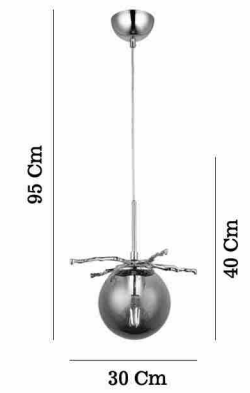

1,35 Kg
10x36 Cm
E-27 / 2x20W Max.

Antique - Antik Lak 1396-52-43

1,92 Kg
10x63 Cm
E-27 / 3x20W Max.

LUMENO

1539-80-03

1539-80-04-L

LUMENO

Gold - Altın 1539-80-01

- ⚖ 0,79 Kg
- ⊘ 30 Cm
- 💡 E-27 / 1x20W Max.

Gold - Altın 1539-80-03

- ⚖ 3,00 Kg
- ⊘ 68 Cm
- 💡 E-27 / 3x20W Max.

Gold - Altın 1539-80-04-L

- ⚖ 3,97 Kg
- ⊘ 36x105 Cm
- 💡 E-27 / 4x20W Max.

Gold - Altın 1539-80-06