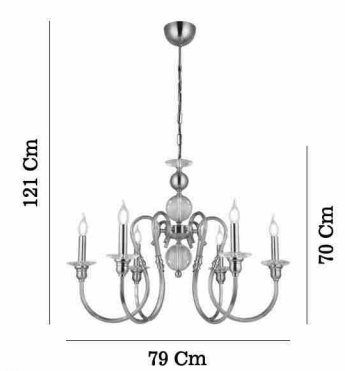

TRIANTE

Gold - Altan 1628-80-06
 Pearl Black- Kobalt 1628-87-06

9,20 Kg
 62 Cm
 E-14 / 6x20W Max.

Gold - Altan 1628-80-08-L
 Pearl Black- Kobalt 1628-87-08-L

13,35 Kg
 41x101 Cm
 E-14 / 8x20W Max.

Gold - Altan 1628-80-08
 Pearl Black- Kobalt 1628-87-08

1614-87-29

1614-52-28

1614-87-08-L

BORENO

Antique - Antik Lak
 Pearl Black- Kobalt

1614-52-06
 1614-87-06

7,00 Kg
 79 Cm
 E-14 / 6x20W Max.

Antique - Antik Lak
 Pearl Black- Kobalt