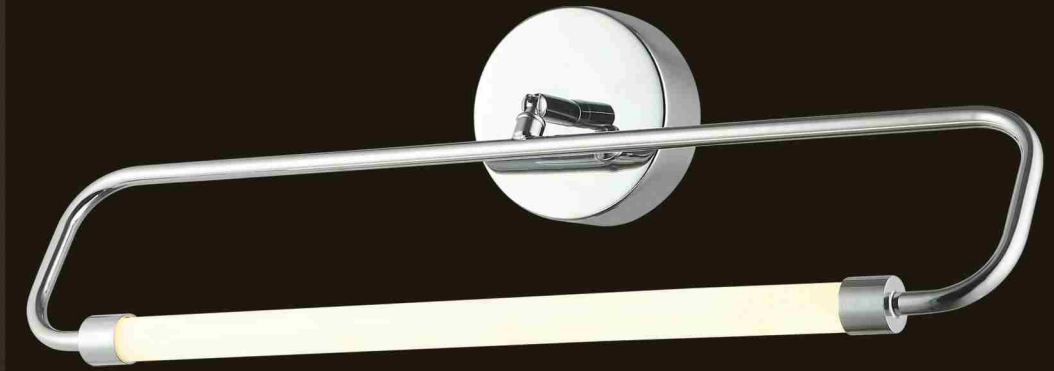

80478-02-WB1-CR