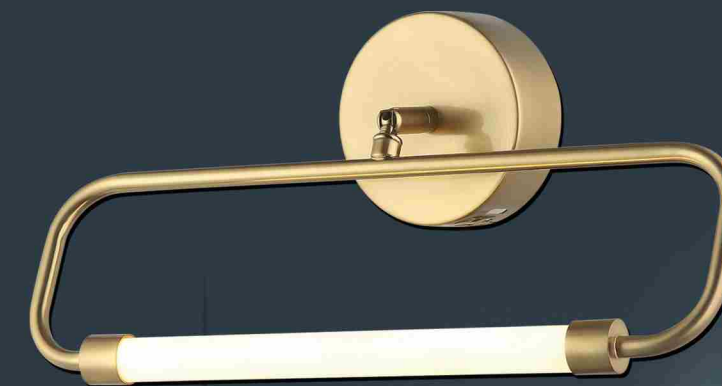

80478-01-WS1-CO