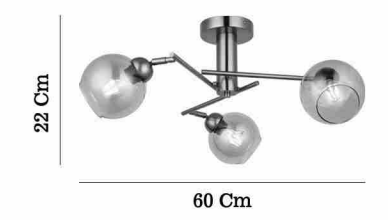

- 1,68 Kg
- 60 Cm
- E-27 / 3x20W Max.