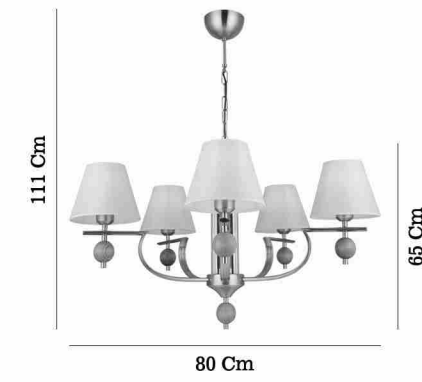

0,65 Kg
21x28 Cm
E-14 / 2x20W Max.

T IMORA

1620-52-05

1620-52-19

1620-52-03

Antique - Antik Lak 1620-52-03

- 3,08 Kg
- 73 Cm
- E-27 / 3x20W Max.

Antique - Antik Lak 1620-52-05