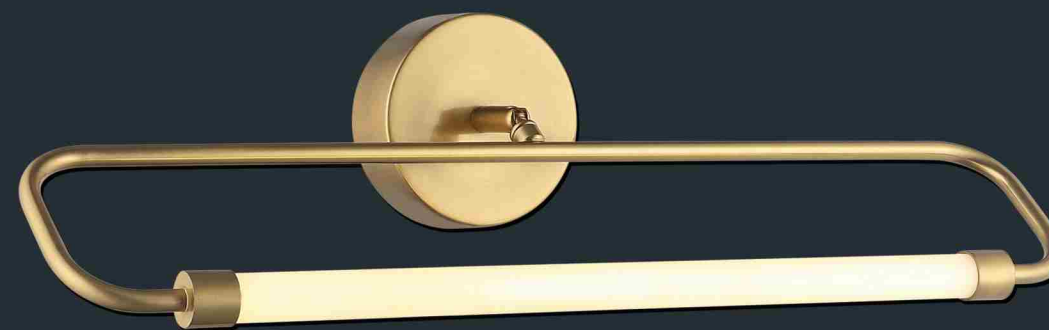

M MEDEL

80478-02-WB1-CO