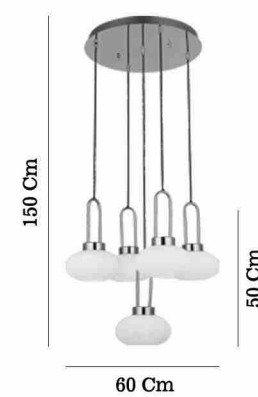

Gold - Altın

1605-80-03-L

⚖️ 3,83 Kg
 ⌀ 19x80 Cm
 💡 E-27 / 3x20W Max.

Gold - Altın

1605-80-05

⚖️ 5,70 Kg
 ⌀ 60 Cm
 💡 E-27 / 5x20W Max.

Gold - Altın

1605-80-19