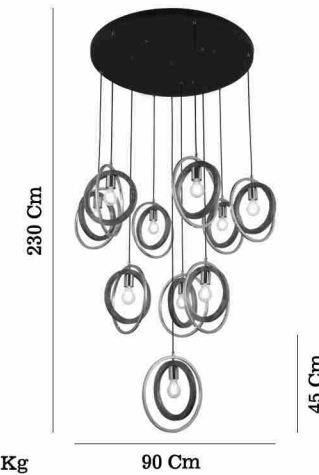

12,75 Kg
90 Cm
E-27 / 10x20W Max.