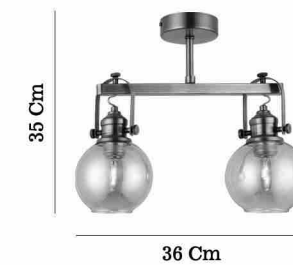

Antique - Antik Lak 1396-52-17

1,35 Kg
16x25 Cm
E-27 / 1x20W Max.

Antique - Antik Lak 1396-52-19

0,67 Kg
13x17 Cm
E-27 / 1x20W Max.

Antique - Antik Lak 1396-52-33

6,48 Kg
42 Cm
E-27 / 3x20W Max.

Antique - Antik Lak 1396-52-42