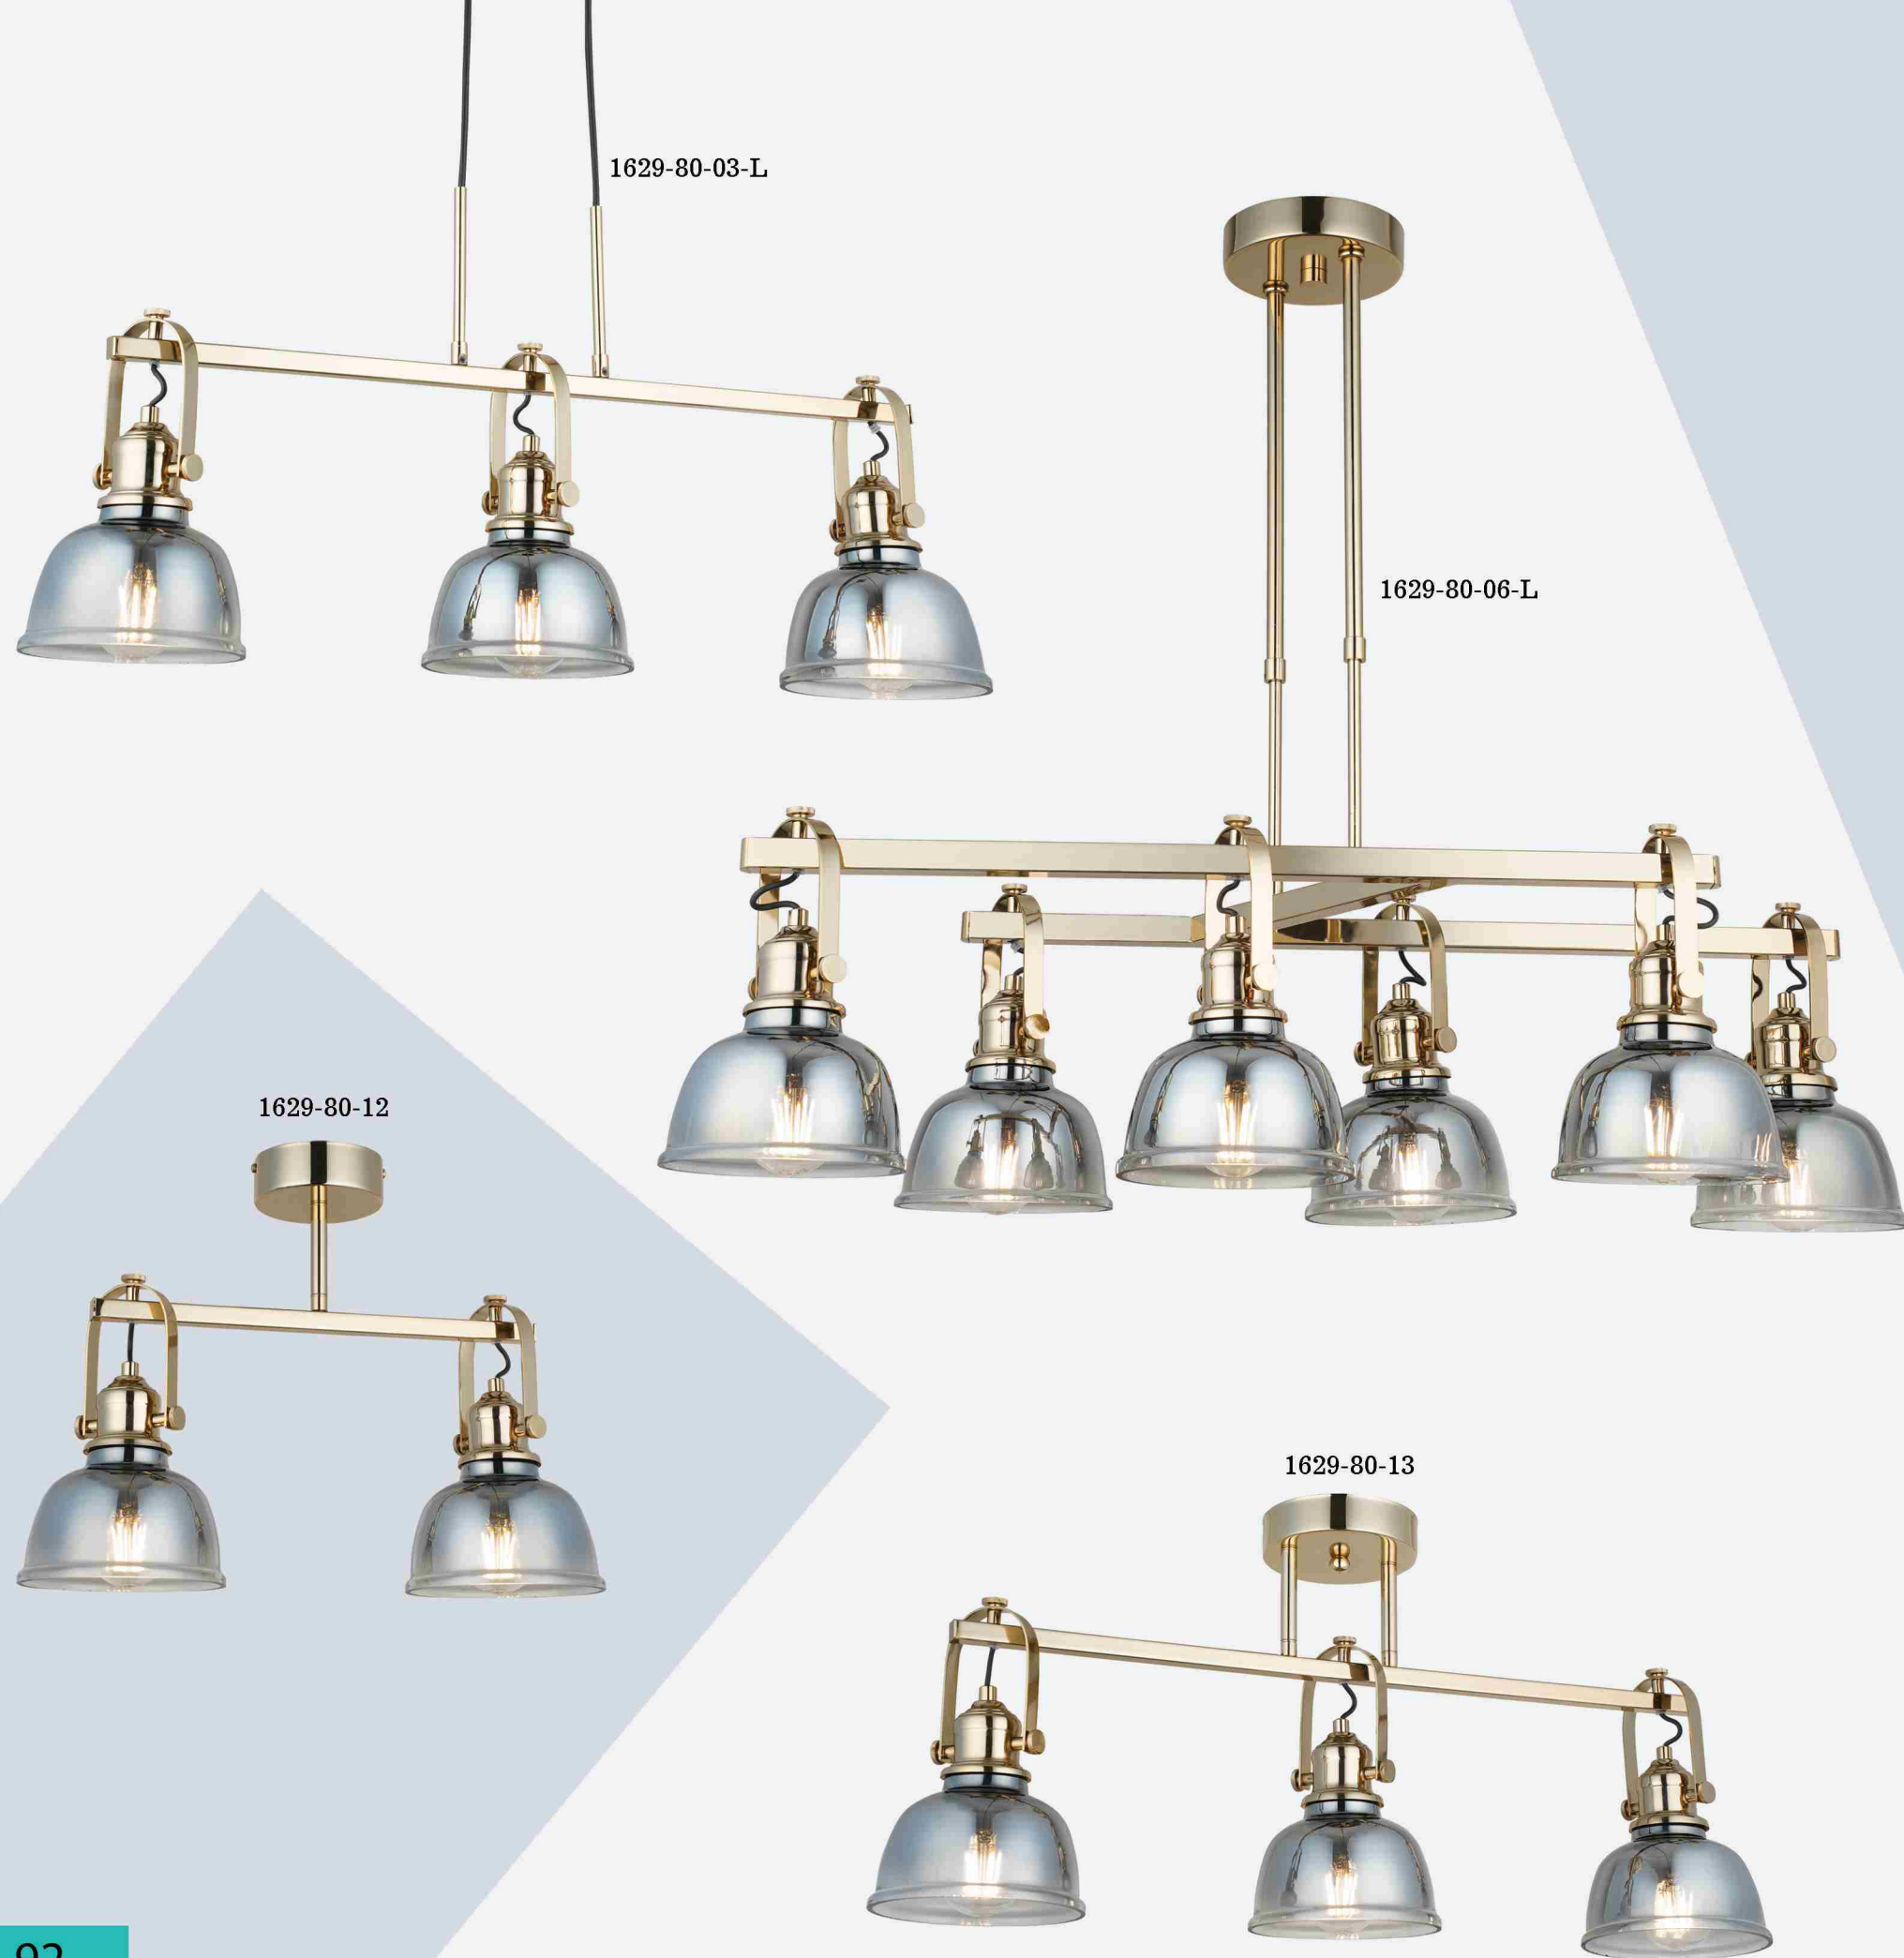

3,16 Kg
 49 Cm
 E-27 / 4x20W Max.

Antique - Antik Lak
 Pearl Black- Kobalt

4,53 Kg
 52 Cm
 E-27 / 6x20W Max.

Antique - Antik Lak
 Pearl Black- Kobalt

1,35 Kg
 24x38 Cm
 E-27 / 2x20W Max.

MAGO

1629-80-03-L

1629-80-06-L