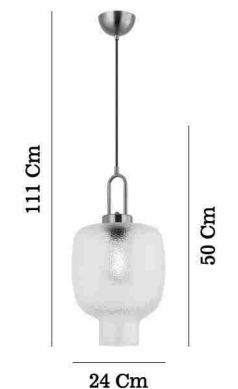

1,26 Kg
24 Cm
E-27 / 1x20W Max.