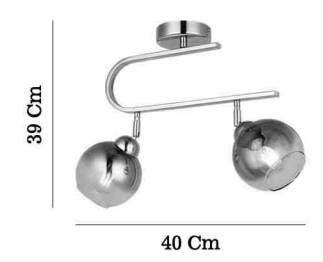

⚖️ 1,16 Kg
⌀ 14x40 Cm
💡 E-27 / 2x20W Max.

■ Chrome - Krom
■ Gold - Altan

1600-51-13
1600-80-13