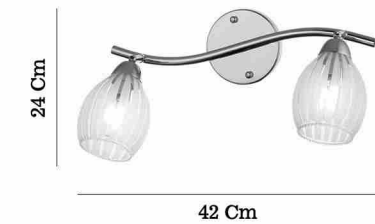

0,65 Kg

12x42 Cm

E-14 / 2x20W Max.

Gold - Altın

80463-03-W03-FG