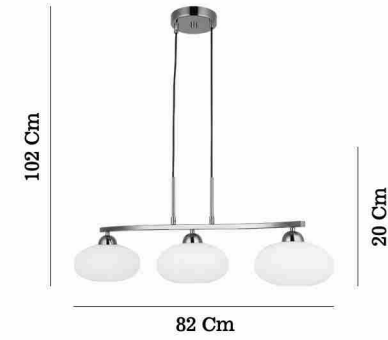

- ⚖️ 2,89 Kg
- ⊘ 23x82 Cm
- 💡 E-27 / 3x20W Max.

Gold - Altan

1589-80-12