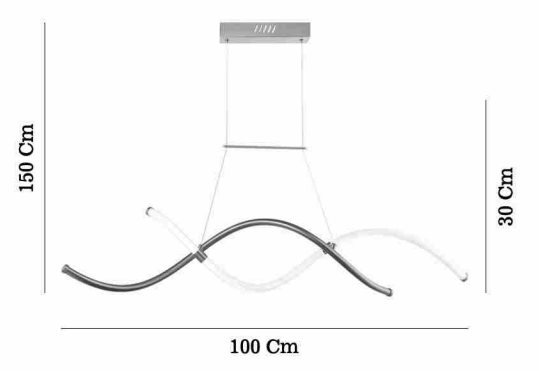

Antique - Antik Lak 80486-03-L02-CO

⚖️ 1,32 Kg
⚙️ 17x100 Cm (K) 3000 K
💡 LED / 1x26W (Lm) 1820 L

Antique - Antik Lak 80486-04-T02-CO

⚖️ 1,68 Kg
⚙️ 16 Cm (K) 3000 K
💡 LED / 1x15W (Lm) 1050 L