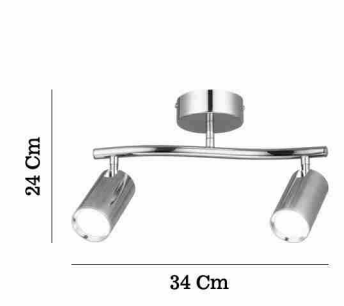

- 0,46 Kg
- 10 Cm
- GU10 / 1x7W

- Chrome - Krom
- Antique - Antik Lak
- Gold - Altin
- Pearl Black- Kobalt

- 1618-51-12
- 1618-52-12
- 1618-80-12
- 1618-87-12