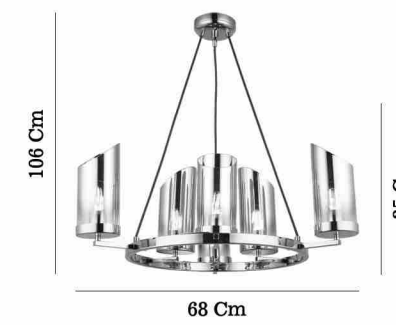

1612-87-06-L

PADRELA

Gold - Altın
Pearl Black- Kobalt

1612-80-06-L
1612-87-06-L

5,17 Kg
34x96 Cm
E-27 / 6x20W Max.

Gold - Altın
Pearl Black- Kobalt

1612-80-06
1612-87-06

4,64 Kg
68 Cm
E-27 / 6x20W Max.