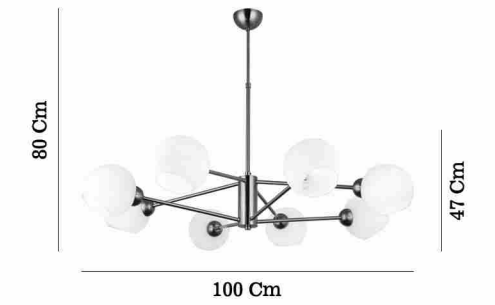

- ⚖️ 3,27 Kg
- ⊘ 100 Cm
- 💡 E-27 / 8x20W Max.

Antique - Antik Lak 1581-52-29

- ⚖️ 0,72 Kg
- ⊘ 26x36 Cm
- 💡 E-27 / 2x20W Max.