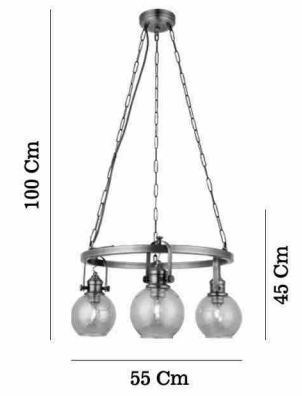

Chrome - Krom
Gold - Altan

1567-51-19
1567-80-19

0,48 Kg
22x23 Cm
E-27 / 1x20W Max.

PONTE

1396-52-16

1396-52-06

PONTE

Antique - Antik Lak 1396-52-03

2,79 Kg
55 Cm
E-27 / 3x20W Max.

Antique - Antik Lak 1396-52-06

4,66 Kg
70 Cm
E-27 / 6x20W Max.

Antique - Antik Lak 1396-52-14

2,77 Kg
30x55 Cm
E-27 / 4x20W Max.

Antique - Antik Lak 1396-52-16

3,93 Kg
30x77 Cm
E-27 / 6x20W Max.