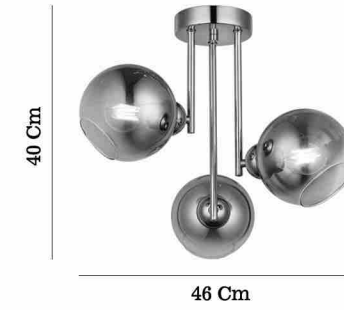

1561-80-13

Gold - Altın 1561-80-12

- 0,86 Kg
- 15x46 Cm
- E-27 / 2x20W Max.

Gold - Altın 1561-80-13

- 1,21 Kg
- 46 Cm
- E-27 / 3x20W Max.

Gold - Altın 1561-80-14

- 1,61 Kg
- 46 Cm
- E-27 / 4x20W Max.

Gold - Altın 1561-80-19