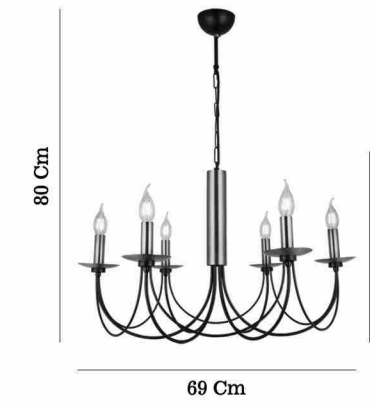

1315-52-05

1315-52-19

Antique - Antik Lak 1315-52-03

- 3,67 Kg
- 62 Cm
- E-14 / 3x20W Max.

Antique - Antik Lak 1315-52-05

- 5,20 Kg
- 62 Cm
- E-14 / 5x20W Max.

Antique - Antik Lak 1315-52-08

- 7,50 Kg
- 74 Cm
- E-14 / 8x20W Max.

Antique - Antik Lak 1315-52-19

- 0,75 Kg
- 12x26 Cm
- E-14 / 1x20W Max.

DOFA

1469-73-05

1469-73-29

1469-73-06

Antique / Black - Antik Lak / Siyah 1469-73-05

2,42 Kg
60 Cm
E-14 / 5x20W Max.

Antique / Black - Antik Lak / Siyah 1469-73-06

2,80 Kg
69 Cm
E-14 / 6x20W Max.

Antique / Black - Antik Lak / Siyah 1469-73-08

3,42 Kg
74 Cm
E-14 / 8x20W Max.

Antique / Black - Antik Lak / Siyah 1469-73-29

0,65 Kg
21x28 Cm
E-14 / 2x20W Max.

T IMORA

1620-52-05

1620-52-19

1620-52-03

Antique - Antik Lak 1620-52-03

- 3,08 Kg
- 73 Cm
- E-27 / 3x20W Max.

Antique - Antik Lak 1620-52-05