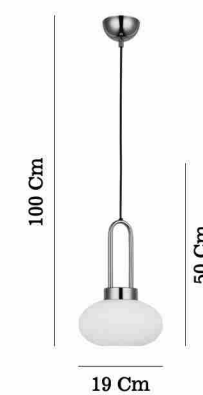

⚖️ 0,97 Kg
⌀ 19 Cm
💡 E-27 / 1x20W Max.

Gold - Altın

1605-80-03