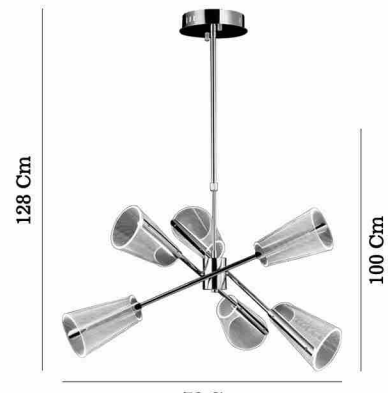

3,45 Kg
78 Cm
LED / 6x10W
3000 K
4200 L

Chrome - Krom
Antique - Antik Lak

80610-03-W01-CR
80610-03-W01-CO

0,58 Kg
11x18 Cm
LED / 1x10W
3000 K
700 L