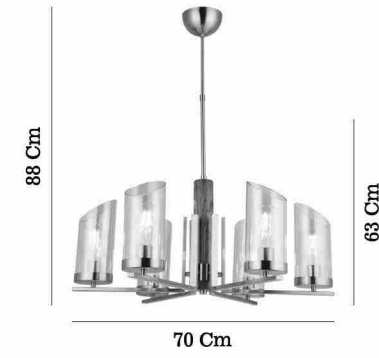

1629-80-12

1629-80-13

Gold - Altan 1629-80-01

110 Cm
22 Cm
40 Cm

1,19 Kg
22 Cm
E-27 / 1x20W Max.

Gold - Altan 1629-80-03-L

125 Cm
72 Cm
50 Cm

2,45 Kg
16x72 Cm
E-27 / 3x20W Max.

5,20 Kg
66 Cm
E-27 / 6x20W Max.

Gold - Altan 1629-80-11

100 Cm
27 Cm
40 Cm

1,87 Kg
27 Cm
E-27 / 1x20W Max.

Gold - Altan 1629-80-12

33 Cm
44 Cm

1,56 Kg
16x44 Cm
E-27 / 2x20W Max.

Gold - Altan 1629-80-13

Antique - Antik Lak 1581-52-06-L

- ⚖️ 2,61 Kg
- ⊘ 55x100 Cm
- 💡 E-27 / 6x20W Max.

Antique - Antik Lak 1581-52-08

- ⚖️ 3,27 Kg
- ⊘ 100 Cm
- 💡 E-27 / 8x20W Max.

Antique - Antik Lak 1581-52-29

- ⚖️ 0,72 Kg
- ⊘ 26x36 Cm
- 💡 E-27 / 2x20W Max.

NORMEN

1627-52-08

1627-52-06

1627-52-19

1627-52-08-L

NORMEN

Antique - Antik Lak 1627-52-06

- 6,80 Kg
- 70 Cm
- E-27 / 6x20W Max.