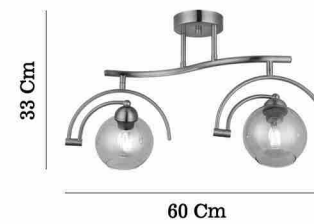

Chrome - Krom

1640-51-13

⚖ 1,55 Kg
 ⌀ 36x65 Cm
 💡 E-27 / 3x20W Max.

BOME

BOME

■ Antique - Antik Lak 1639-52-11

- ⚖ 0,60 Kg
- ⊘ 15x26 Cm
- 💡 E-27 / 1x20W Max.

■ Antique - Antik Lak 1639-52-12