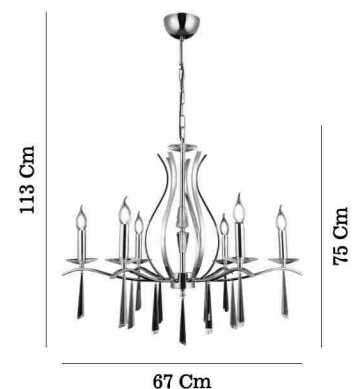

TRIANTE

Gold - Altan 1628-80-06
 Pearl Black- Kobalt 1628-87-06

9,20 Kg
 62 Cm
 E-14 / 6x20W Max.

Gold - Altan 1628-80-08-L
 Pearl Black- Kobalt 1628-87-08-L

13,35 Kg
 41x101 Cm
 E-14 / 8x20W Max.

Gold - Altan 1628-80-08
 Pearl Black- Kobalt 1628-87-08

8,51 Kg
64x94 Cm
E-14 / 10x20W Max.

Chrome - Krom
Antique - Antik Lak 1448-51-29
1448-52-29

1,20 Kg
27x32 Cm
E-14 / 2x20W Max.

LAMORA

1609-80-08-L

1609-80-06

1609-80-19

1609-80-08

1609-87-08

1609-87-19

1609-87-06

1609-87-08-L

LAMORA

Gold - Altın
Pearl Black- Kobalt

1609-80-06
1609-87-06

5,52 Kg
67 Cm
E-14 / 6x20W Max.

Gold - Altın
Pearl Black- Kobalt

1609-80-08
1609-87-08

6,89 Kg
78 Cm
E-14 / 8x20W Max.

Gold - Altın
Pearl Black- Kobalt

1609-80-08-L
1609-87-08-L

7,65 Kg
63x91 Cm
E-14 / 8x20W Max.

Gold - Altın
Pearl Black- Kobalt