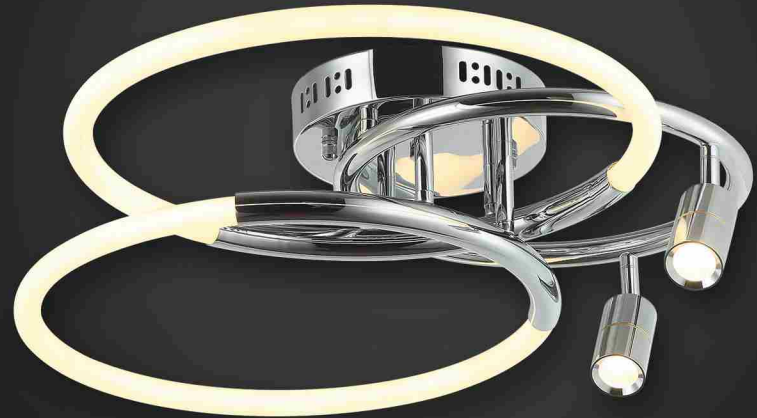

2,08 Kg
30x85 Cm
LED / 1x32W + 4x5W
3000 K
3640 Lm

Chrome - Krom
Antique - Antik Lak
80509-05-W01-CR
80509-05-W01-CO

0,82 Kg
8x30 Cm
LED / 1x11W + 1x5W
3000 K
1120 Lm

BENITO

80520-02-C03-CR

80520-01-C02-CR