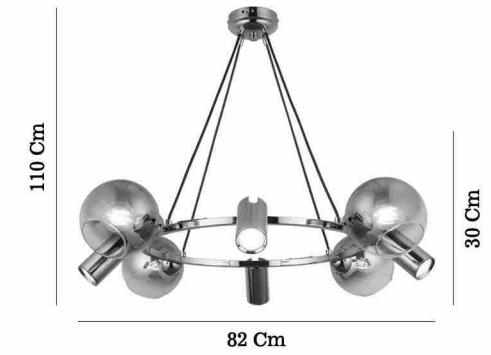

3,36 Kg
82 Cm
GU10 / 4x7W + E-27 / 4x20W Max.

Gold - Altan
Pearl Black- Kobalt
1607-80-29
1607-87-29

0,88 Kg
14x22 Cm
GU10 / 1x7W + E-27 / 1x20W Max.