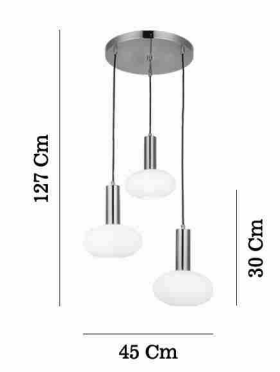

1588-52-01

Antique - Antik Lak 1588-52-01

- 1,06 Kg
- 19 Cm
- E-27 / 1x20W Max.

Antique - Antik Lak 1588-52-03

- 3,97 Kg
- 45 Cm
- E-27 / 3x20W Max.

Antique - Antik Lak 1588-52-03-L

- 3,79 Kg
- 19x80 Cm
- E-27 / 3x20W Max.