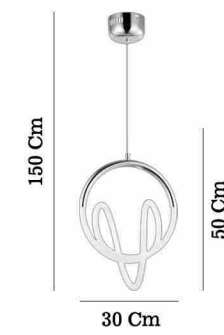

INTENSA

Chrome - Krom
Antique - Antik Lak

80472-01-PS1-CR
80472-01-PS1-CO

1,10 Kg
30 Cm
LED / 1x45W
3000 K
3150 L

Chrome - Krom
Antique - Antik Lak

80472-02-PM1-CR
80472-02-PM1-CO