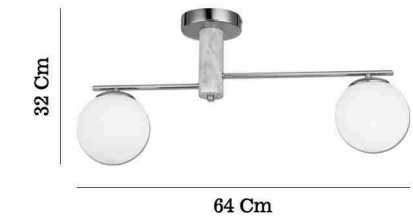

1,21 Kg

14x64 Cm

E-27 / 2x20W Max.

Gold - Altın

1555-80-14