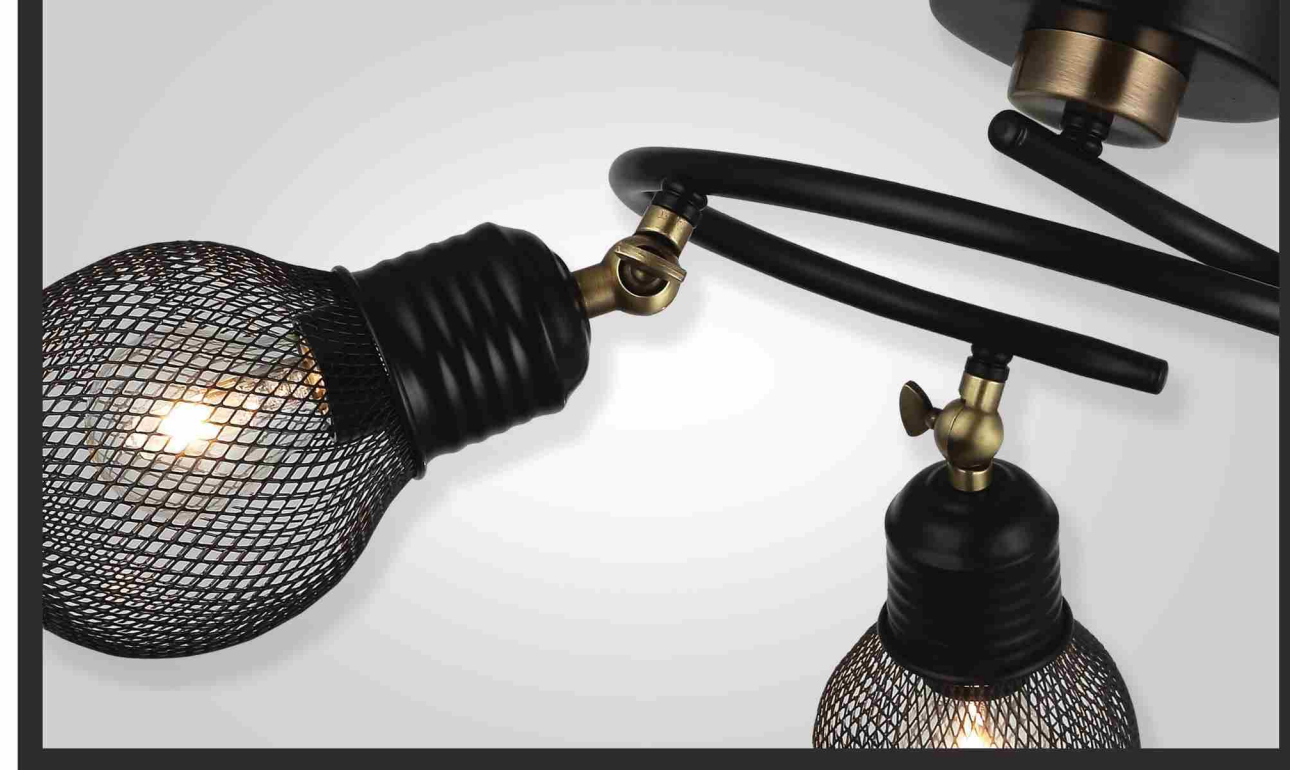

PENDE

PENDE

Antique / Black - Antik Lak / Siyah 1442-73-02

1,01 Kg
45 Cm
E-27 / 2x20W Max.

Antique / Black - Antik Lak / Siyah 1442-73-03

1,30 Kg
46 Cm
E-27 / 3x20W Max.

Antique / Black - Antik Lak / Siyah 1442-73-19

0,50 Kg
12x14 Cm
E-27 / 1x20W Max.