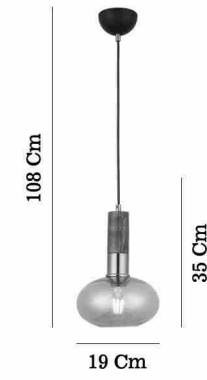

0,94 Kg
19 Cm
E-27 / 1x20W Max.

Antique / Black - Antik Lak / Siyah 1623-52-03-L