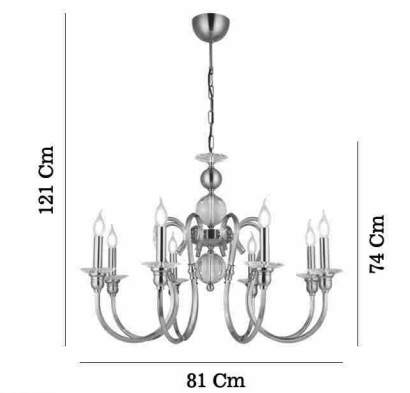

8,29 Kg
81 Cm
E-14 / 8x20W Max.

Antique - Antik Lak
Pearl Black- Kobalt

1614-52-08-L
1614-87-08-L