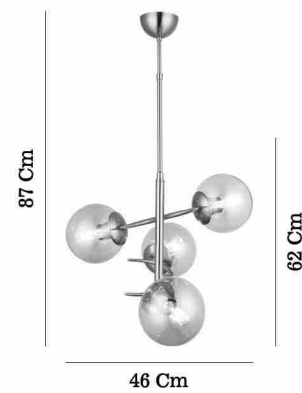

Antique - Antik Lak
Pearl Black- Kobalt

1647-52-04
1647-87-04

1,58 Kg
46 Cm
E-27 / 4x20W Max.

Antique - Antik Lak
Pearl Black- Kobalt

1647-52-06
1647-87-06