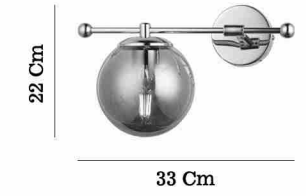

ATRON

Chrome - Krom 1543-51-19
 Antique - Antik Lak 1543-52-19

⚖ 0,79 Kg
⊘ 22x33 Cm
💡 E-27 / 1x20W Max.

Chrome - Krom 1543-51-29
 Antique - Antik Lak 1543-52-29