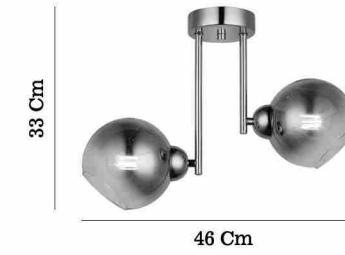

- 0,86 Kg
- 15x46 Cm
- E-27 / 2x20W Max.

Gold - Altın 1561-80-13