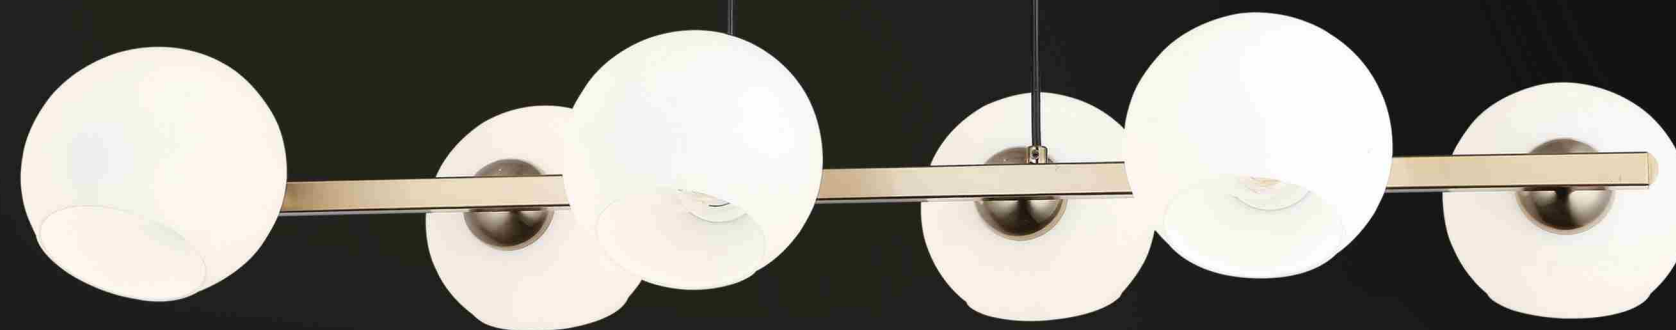

- ⚖ 5,50 Kg
- ⊘ 80 Cm
- 💡 E-27 / 6x20W Max.

Gold - Altın 1539-80-19

- ⚖ 0,79 Kg
- ⊘ 21x30 Cm
- 💡 E-27 / 1x20W Max.

RAMELLA

1577-52-06-L

RAMELLA

Antique - Antik Lak 1577-52-03

- ⚖️ 1,45 Kg
- ⊘ 53 Cm
- 💡 E-27 / 3x20W Max.