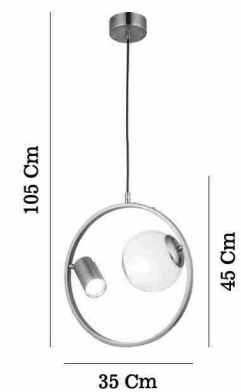

1,74 Kg
 15x35 Cm
 GU10 / 1x7W + E-27 / 1x20W Max.

Chrome - Krom
 Antique - Antik Lak
 Pearl Black- Kobalt

1613-51-12
1613-52-12
1613-87-12