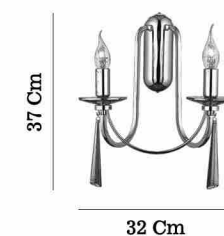

Chrome - Krom
Antique - Antik Lak 1448-51-08
1448-52-08

6,15 Kg
75 Cm
E-14 / 8x20W Max.

Chrome - Krom
Antique - Antik Lak 1448-51-09
1448-52-09

6,58 Kg
75 Cm
E-14 / 9x20W Max.

Chrome - Krom
Antique - Antik Lak 1448-51-10-L
1448-52-10-L

8,51 Kg
64x94 Cm
E-14 / 10x20W Max.

Chrome - Krom
Antique - Antik Lak 1448-51-29
1448-52-29

1,20 Kg
27x32 Cm
E-14 / 2x20W Max.

LAMORA

1609-80-08-L

1609-80-06

1609-80-19

1609-80-08