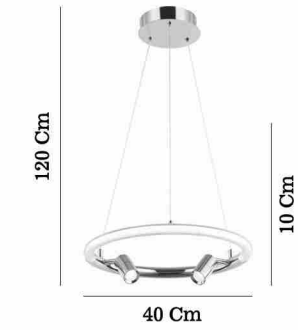

80509-02-P02-CR

80509-01-P01-CR

80509-04-L04-CR

Chrome - Krom
Antique - Antik Lak
80509-01-P01-CR
80509-01-P01-CO

0,92 Kg
16x30 Cm
LED / 1x11W + 1x5W
3000 K
1120 Lm

Chrome - Krom
Antique - Antik Lak
80509-02-P02-CR
80509-02-P02-CO