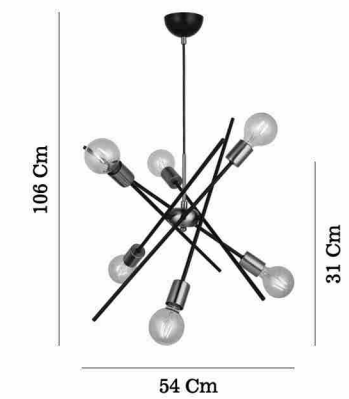

1,52 Kg

54 Cm

E-27 / 6x20W Max.