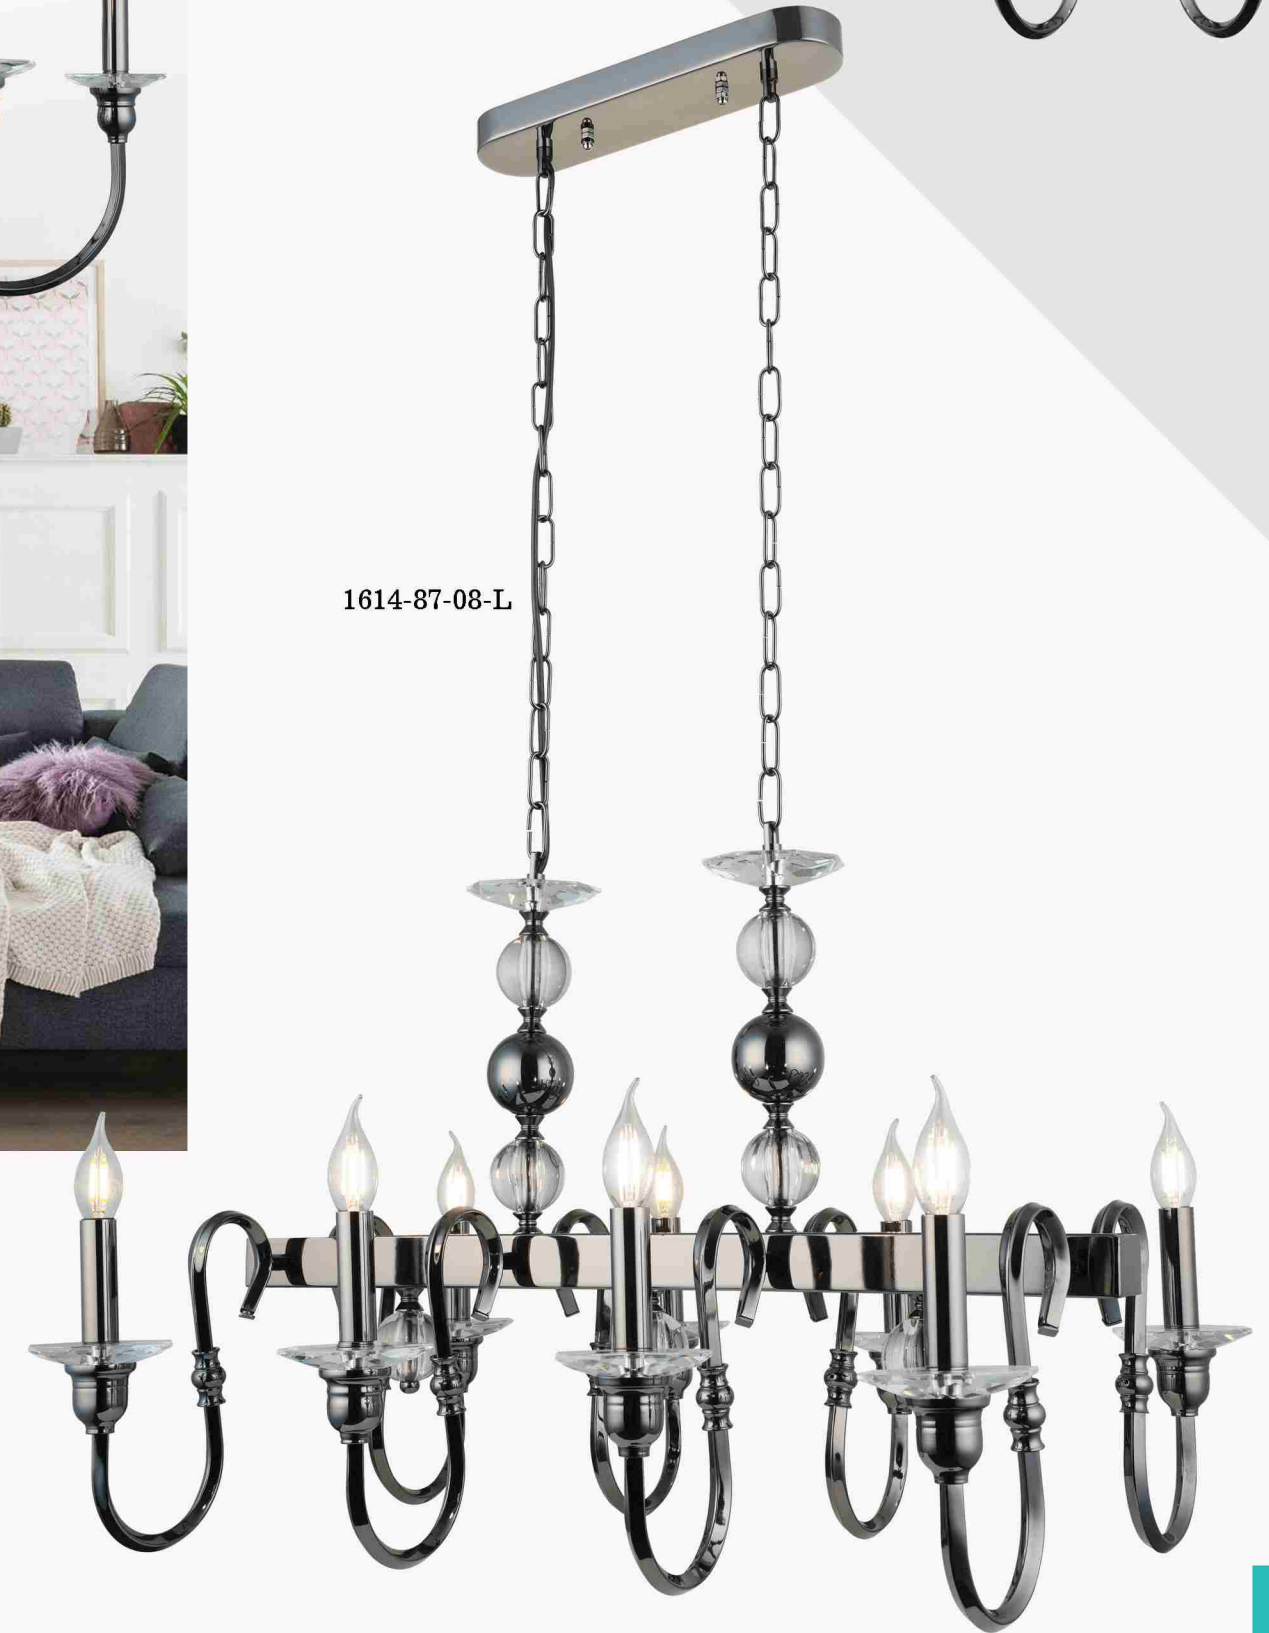

1614-87-29

1614-52-28

1614-87-08-L

BORENO

Antique - Antik Lak
 Pearl Black- Kobalt

1614-52-06
 1614-87-06

7,00 Kg
 79 Cm
 E-14 / 6x20W Max.

Antique - Antik Lak
 Pearl Black- Kobalt