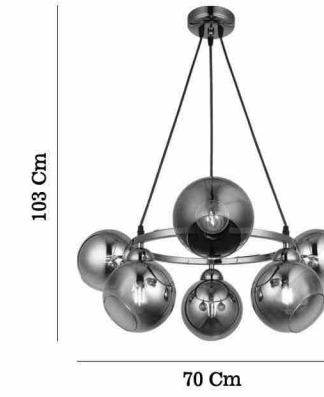

1629-80-12

1629-80-13

Gold - Altan 1629-80-01

110 Cm
22 Cm
40 Cm

1,19 Kg
22 Cm
E-27 / 1x20W Max.

Gold - Altan 1629-80-03-L

125 Cm
72 Cm
50 Cm

2,45 Kg
16x72 Cm
E-27 / 3x20W Max.

Gold - Altan 1629-80-03

105 Cm
52 Cm
45 Cm

2,95 Kg
52 Cm
E-27 / 3x20W Max.

Gold - Altan 1629-80-06-L

80 Cm
85 Cm
55 Cm

5,24 Kg
56x85 Cm
E-27 / 6x20W Max.

Gold - Altan 1629-80-06

125 Cm
66 Cm
40 Cm

3,19 Kg
71 Cm
E-27 / 6x20W Max.

Antique - Antik Lak

1625-52-19

0,46 Kg
15x25 Cm
E-27 / 1x20W Max.

RANKO

1500-75-06

1500-75-04

1500-75-19

1500-75-08

Gold - Altın 1500-75-04

- ⚖️ 1,70 Kg
- ⊘ 60 Cm
- 💡 E-27 / 4x20W Max.

Gold - Altın 1500-75-06

- ⚖️ 2,42 Kg
- ⊘ 70 Cm
- 💡 E-27 / 6x20W Max.

Gold - Altın 1500-75-06-L

- ⚖️ 1,95 Kg
- ⊘ 38x102 Cm
- 💡 E-27 / 6x20W Max.