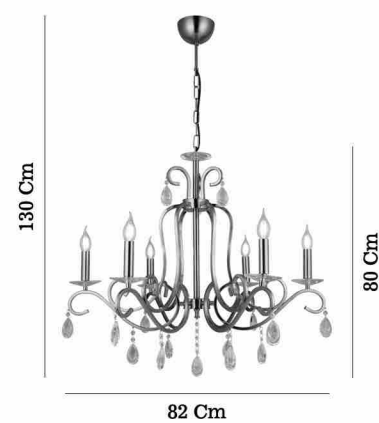

15,00 Kg
 88 Cm
 E-14 / 12x20W Max.

Antique - Antik Lak
 Pearl Black- Kobalt

1614-52-28
 1614-87-28

31,00 Kg
 140 Cm
 E-14 / 28x20W Max.

Antique - Antik Lak
 Pearl Black- Kobalt

1614-52-29
 1614-87-29

1,21 Kg
 22x30 Cm
 E-14 / 2x20W Max.

FERROMA

1615-52-19

1615-52-06

1615-52-08

Antique - Antik Lak 1615-52-06

- ⚖ 5,00 Kg
- ⊘ 82 Cm
- 💡 E-14 / 6x20W Max.

Antique - Antik Lak 1615-52-08

- ⚖ 6,50 Kg
- ⊘ 84 Cm
- 💡 E-14 / 8x20W Max.