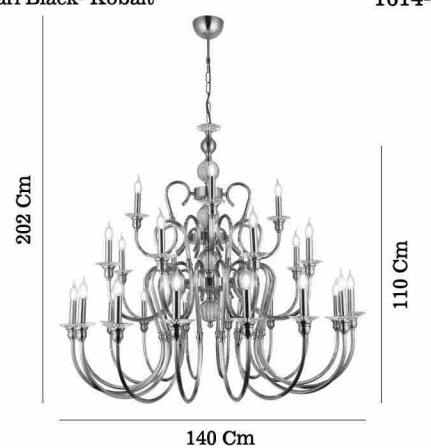

1614-52-08
 1614-87-08

8,29 Kg
 81 Cm
 E-14 / 8x20W Max.

Antique - Antik Lak
 Pearl Black- Kobalt

1614-52-08-L
 1614-87-08-L

9,20 Kg
 54x77 Cm
 E-14 / 8x20W Max.

Antique - Antik Lak
 Pearl Black- Kobalt

1614-52-12
 1614-87-12

15,00 Kg
 88 Cm
 E-14 / 12x20W Max.

Antique - Antik Lak
 Pearl Black- Kobalt

1614-52-28
 1614-87-28

31,00 Kg
 140 Cm
 E-14 / 28x20W Max.

Antique - Antik Lak
 Pearl Black- Kobalt

1614-52-29
 1614-87-29

1,21 Kg
 22x30 Cm
 E-14 / 2x20W Max.