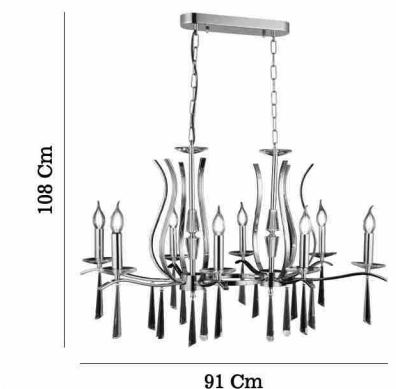

8,51 Kg
64x94 Cm
E-14 / 10x20W Max.

Chrome - Krom
Antique - Antik Lak 1448-51-29
1448-52-29

1,20 Kg
27x32 Cm
E-14 / 2x20W Max.

LAMORA

1609-80-08-L

1609-80-06

1609-80-19

1609-80-08

Gold - Altın
Pearl Black- Kobalt

1609-80-08
1609-87-08

6,89 Kg
78 Cm
E-14 / 8x20W Max.

Gold - Altın
Pearl Black- Kobalt

1609-80-08-L
1609-87-08-L

7,65 Kg
63x91 Cm
E-14 / 8x20W Max.

Gold - Altın
Pearl Black- Kobalt

1609-80-19
1609-87-19

0,82 Kg
10x30 Cm
E-14 / 1x20W Max.

T OREDO

1570-52-08

1570-52-12

1570-87-06

1570-87-29

1570-87-10-L