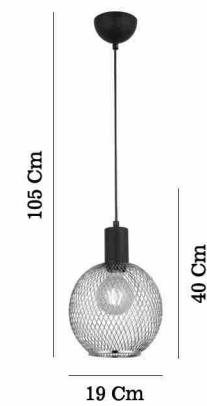

SEKA

SEKA

Gold / Black - Altın / Siyah 1636-80-01

- 0,46 Kg
- 19 Cm
- E-27 / 1x20W Max.

Gold / Black - Altın / Siyah 1636-80-03-L

- 2,33 Kg
- 19x80 Cm
- E-27 / 3x20W Max.

Gold / Black - Altın / Siyah 1636-80-03