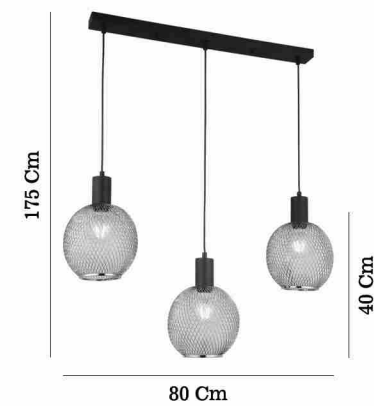

SEKA

SEKA

Gold / Black - Altın / Siyah 1636-80-01

- 0,46 Kg
- 19 Cm
- E-27 / 1x20W Max.

Gold / Black - Altın / Siyah 1636-80-03-L

- 2,33 Kg
- 19x80 Cm
- E-27 / 3x20W Max.

Gold / Black - Altın / Siyah 1636-80-03