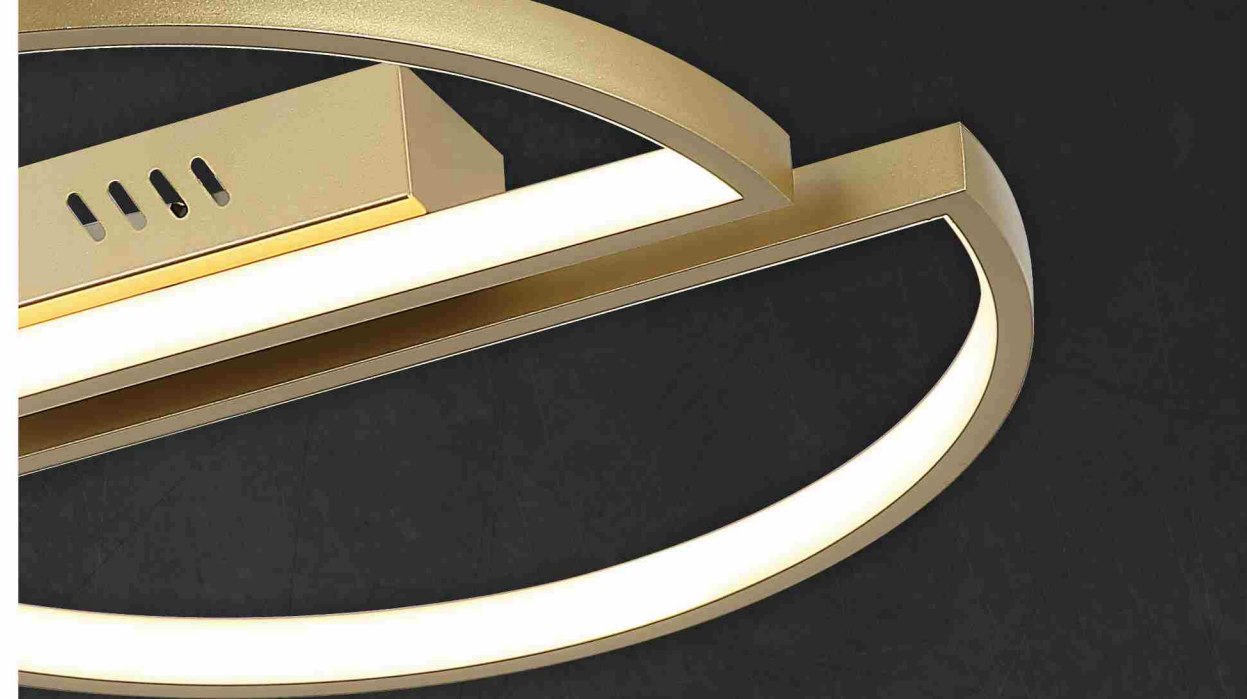

BELZA

80635-01-C02-GD