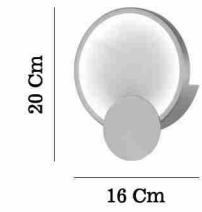

0,66 Kg
5x16 Cm
LED / 1x8W
3000 K
560 L

Antique - Antik Lak 80651-02-WB1-CO