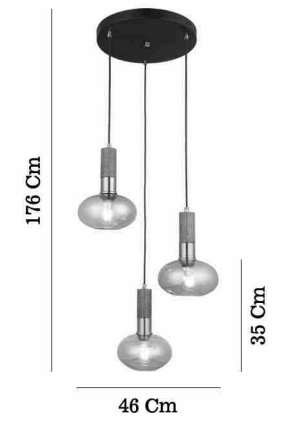

3,48 Kg
46 Cm
E-27 / 3x20W Max.

Antique / Black - Antik Lak / Siyah 1623-52-05

3,48 Kg
46 Cm
E-27 / 5x20W Max.

Antique / Black - Antik Lak / Siyah 1623-52-25

23,50 Kg
82 Cm
E-27 / 25x20W Max.

BORAN

1579-52-04