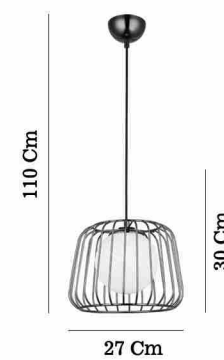

1575-80-33

1575-80-17

LADORE

Gold - Altan
Pearl Black- Kobalt

1575-80-01
1575-87-01

1,27 Kg
27 Cm
E-27 / 1x20W Max.

Gold - Altan
Pearl Black- Kobalt

1575-80-11
1575-87-11