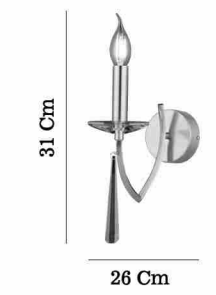

1642-52-05
 1642-87-05

4,18 Kg
 61 Cm
 E-14 / 5x20W Max.

Antique - Antik Lak
 Pearl Black- Kobalt

1642-52-08
 1642-87-08

5,89 Kg
 78 Cm
 E-14 / 8x20W Max.

Antique - Antik Lak
 Pearl Black- Kobalt

1642-52-19
 1642-87-19

0,65 Kg
 10x26 Cm
 E-14 / 1x20W Max.

ELAMO

1571-80-08

1571-80-06

1571-80-29

1571-80-12

ELAMO

Gold - Altın

1571-80-06

5,58 Kg
80 Cm
E-14 / 6x20W Max.

Gold - Altın

1571-80-08

6,83 Kg
80 Cm
E-14 / 8x20W Max.

Gold - Altın

1571-80-12

8,40 Kg
90 Cm
E-14 / 12x20W Max.