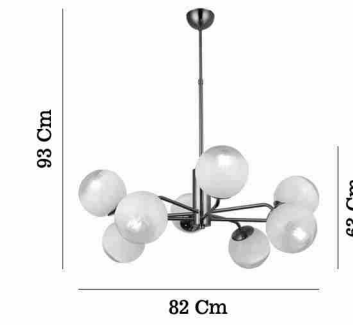

3,92 Kg
82 Cm
E-27 / 8x20W Max.

Antique - Antik Lak
Pearl Black- Kobalt

1584-52-19
1584-87-19

0,47 Kg
15x30 Cm
E-27 / 1x20W Max.