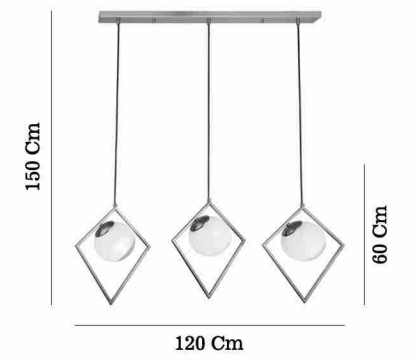

2,75 Kg
15x120 Cm
E-27 / 3x20W Max.

Antique - Antik Lak
Pearl Black- Kobalt
1582-52-11
1582-87-11