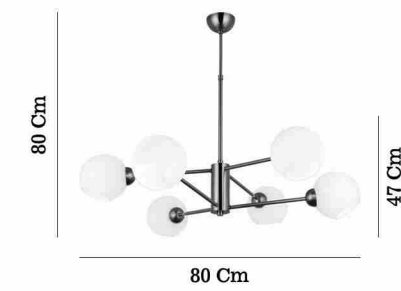

1629-80-12

1629-80-13

Gold - Altan 1629-80-01

110 Cm
22 Cm
40 Cm

1,19 Kg
22 Cm
E-27 / 1x20W Max.

Gold - Altan 1629-80-03-L

125 Cm
72 Cm
50 Cm

2,45 Kg
16x72 Cm
E-27 / 3x20W Max.

PAMORA

1581-52-29

1581-52-06

1581-52-06-L

1581-52-08

PAMORA

Antique - Antik Lak 1581-52-06

- ⚖️ 3,18 Kg
- ⊘ 80 Cm
- 💡 E-27 / 6x20W Max.