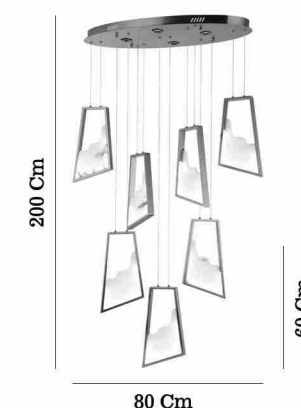

Antique - Antik Lak 80652-05-L07-CO

11,09 Kg
32x80 Cm
LED / 7x6W + 4x5W
3000 K
2940 L

Antique - Antik Lak 80652-06-T01-CO

2,36 Kg
19 Cm
LED / 1x6W
3000 K
420 L