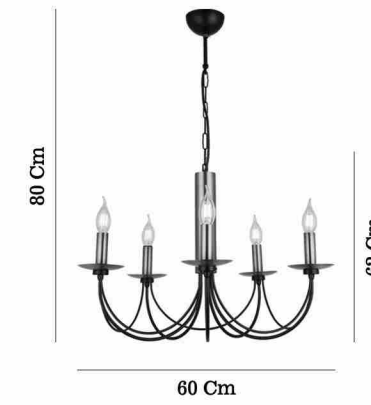

1315-52-05

1315-52-19

Antique - Antik Lak 1315-52-03

- 3,67 Kg
- 62 Cm
- E-14 / 3x20W Max.

Antique - Antik Lak 1315-52-05

- 5,20 Kg
- 62 Cm
- E-14 / 5x20W Max.

Antique - Antik Lak 1315-52-08

- 7,50 Kg
- 74 Cm
- E-14 / 8x20W Max.

Antique - Antik Lak 1315-52-19

- 0,75 Kg
- 12x26 Cm
- E-14 / 1x20W Max.

DOFA

1469-73-05

1469-73-29

1469-73-06

Antique / Black - Antik Lak / Siyah 1469-73-05

2,42 Kg
60 Cm
E-14 / 5x20W Max.

Antique / Black - Antik Lak / Siyah 1469-73-06

2,80 Kg
69 Cm
E-14 / 6x20W Max.

Antique / Black - Antik Lak / Siyah 1469-73-08

3,42 Kg
74 Cm
E-14 / 8x20W Max.

Antique / Black - Antik Lak / Siyah 1469-73-29

0,65 Kg
21x28 Cm
E-14 / 2x20W Max.

T IMORA

1620-52-05

1620-52-19

1620-52-03

Antique - Antik Lak 1620-52-03

- 3,08 Kg
- 73 Cm
- E-27 / 3x20W Max.

Antique - Antik Lak 1620-52-05