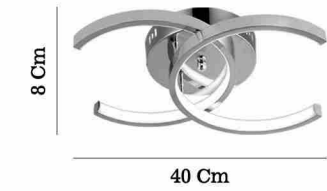

VEMA

Chrome - Krom

80517-01-C02-CR