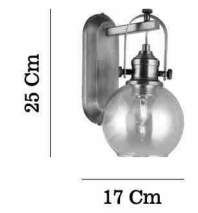

0,67 Kg
13x17 Cm
E-27 / 1x20W Max.

Antique - Antik Lak 1396-52-33