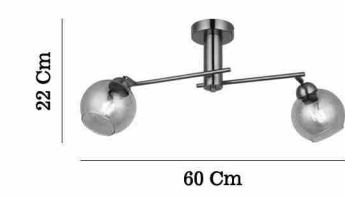

- 1,24 Kg
- 60 Cm
- E-27 / 2x20W Max.