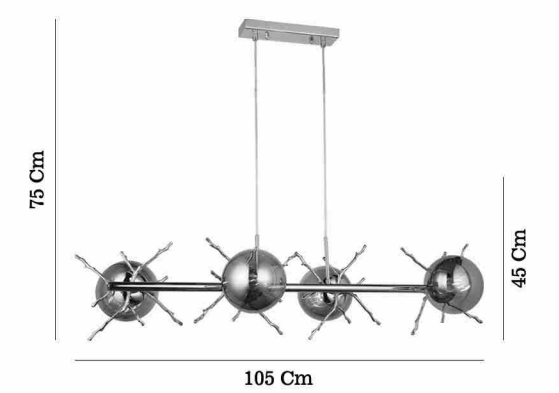

1,35 Kg
10x36 Cm
E-27 / 2x20W Max.

Antique - Antik Lak 1396-52-43

1,92 Kg
10x63 Cm
E-27 / 3x20W Max.

LUMENO

1539-80-03

1539-80-04-L

LUMENO

Gold - Altın 1539-80-01

- ⚖ 0,79 Kg
- ⊘ 30 Cm
- 💡 E-27 / 1x20W Max.

Gold - Altın 1539-80-03

- ⚖ 3,00 Kg
- ⊘ 68 Cm
- 💡 E-27 / 3x20W Max.

Gold - Altın 1539-80-04-L

- ⚖ 3,97 Kg
- ⊘ 36x105 Cm
- 💡 E-27 / 4x20W Max.

Gold - Altın 1539-80-06