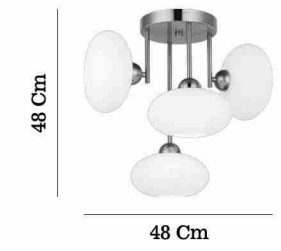

- 1,85 Kg
- 73 Cm
- E-27 / 4x20W Max.

Chrome - Krom 1451-51-06

- 2,45 Kg
- 82 Cm
- E-27 / 6x20W Max.

PETOS

1566-80-05

1566-80-03

1566-80-19

1566-80-04-L

Gold - Altın 1566-80-03

- 1,85 Kg
- 66 Cm
- E-27 / 3x20W Max.

Gold - Altın 1566-80-04-L

- 2,058 Kg
- 14x98 Cm
- E-27 / 4x20W Max.

Gold - Altın 1566-80-05

- 2,76 Kg
- 66 Cm
- E-27 / 5x20W Max.

Gold - Altın 1566-80-19

- 0,65 Kg
- 14x30 Cm
- E-27 / 1x20W Max.

LANDE

LANDE

Antique - Antik Lak 1595-52-03-L

3,13 Kg
19x89 Cm
E-27 / 3x20W Max.

Antique - Antik Lak 1595-52-12

1,79 Kg
19x34 Cm
E-27 / 2x20W Max.

Antique - Antik Lak 1595-52-14