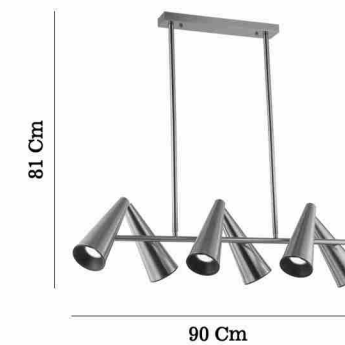

80500-02-P06-CO

Antique - Antik Lak 80500-01-P02-CO

1,30 Kg
43 Cm
GU-10 / 2x7W Max.

Antique - Antik Lak 80500-02-P06-CO

2,80 Kg
60 Cm
GU-10 / 6x7W Max.

Antique - Antik Lak 80500-04-L06-CO

3,89 Kg
22x90 Cm
GU-10 / 6x7W Max.