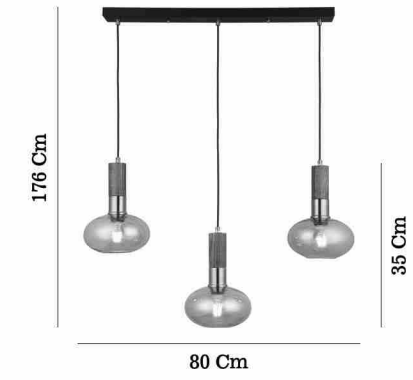

3,44 Kg
19x80 Cm
E-27 / 3x20W Max.

Antique / Black - Antik Lak / Siyah 1623-52-03