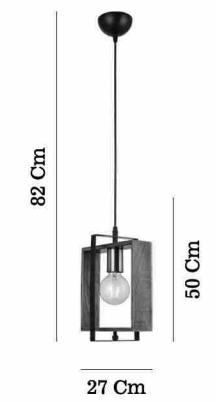

Black - Siyah 1638-71-14

- ⚖️ 2,42 Kg
- ⊘ 44 Cm
- 💡 E-27 / 4x20W Max.

KARO

1460-73-02-L

1460-73-03-L

Antique / Black - Antik Lak / Siyah 1460-73-01

- ⚖ 0,90 Kg
- ⊘ 14x27 Cm
- 💡 E-27 / 1x20W Max.

Antique / Black - Antik Lak / Siyah 1460-73-02-L