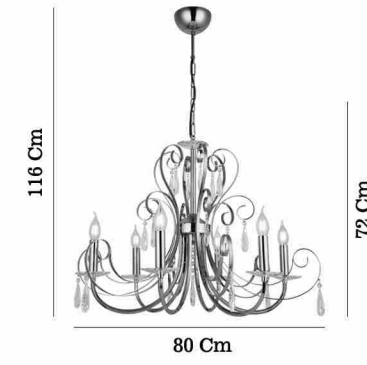

0,65 Kg
 10x26 Cm
 E-14 / 1x20W Max.

ELAMO

1571-80-08

1571-80-06

1571-80-29

1571-80-12

ELAMO

Gold - Altın

1571-80-06

5,58 Kg
80 Cm
E-14 / 6x20W Max.

Gold - Altın

1571-80-08

6,83 Kg
80 Cm
E-14 / 8x20W Max.

Gold - Altın

1571-80-12

8,40 Kg
90 Cm
E-14 / 12x20W Max.