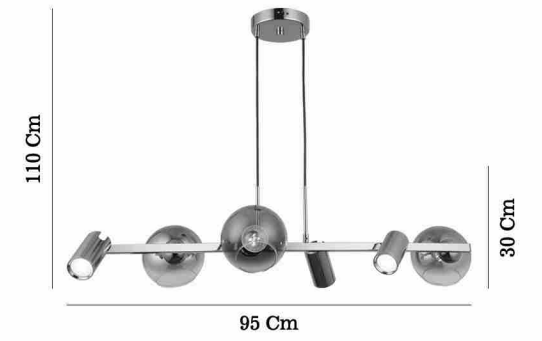

2,92 Kg
35x95 Cm
GU10 / 3x7W + E-27 / 3x20W Max.

Gold - Altan
Pearl Black- Kobalt
1607-80-06
1607-87-06