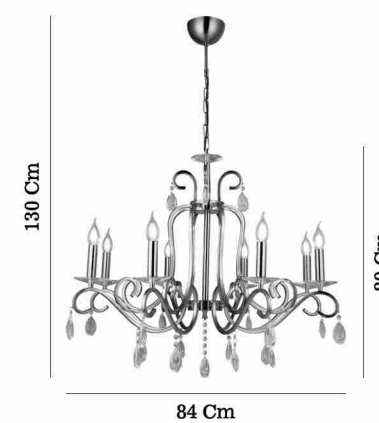

15,00 Kg
 88 Cm
 E-14 / 12x20W Max.

Antique - Antik Lak
 Pearl Black- Kobalt

1614-52-28
 1614-87-28

31,00 Kg
 140 Cm
 E-14 / 28x20W Max.

Antique - Antik Lak
 Pearl Black- Kobalt

1614-52-29
 1614-87-29

1,21 Kg
 22x30 Cm
 E-14 / 2x20W Max.

FERROMA

1615-52-19

1615-52-06

1615-52-08

Antique - Antik Lak 1615-52-06

- ⚖ 5,00 Kg
- ⊘ 82 Cm
- 💡 E-14 / 6x20W Max.

Antique - Antik Lak 1615-52-08

- ⚖ 6,50 Kg
- ⊘ 84 Cm
- 💡 E-14 / 8x20W Max.