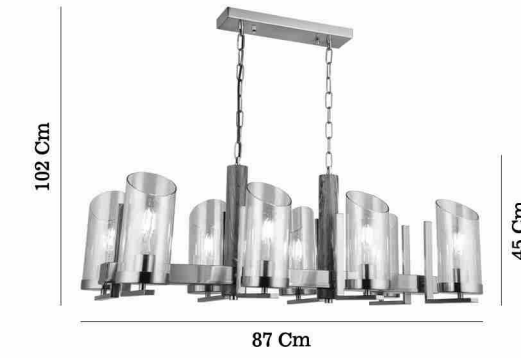

Antique - Antik Lak 1627-52-08-L

- 10,70 Kg
- 47x87 Cm
- E-27 / 8x20W Max.