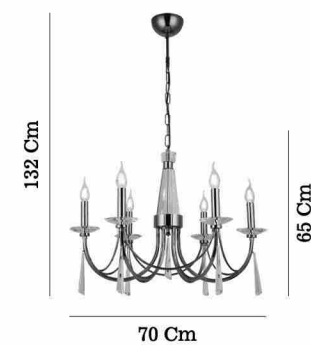

1609-80-19
1609-87-19

0,82 Kg
10x30 Cm
E-14 / 1x20W Max.

T OREDO

1570-52-08

1570-52-12

1570-87-06

1570-87-29

1570-87-10-L

1570-87-08

1570-87-12

TOREDO

Antique - Antik Lak
Pearl Black- Kobalt

1570-52-06
1570-87-06

6,62 Kg
70 Cm
E-14 / 6x20W Max.

Antique - Antik Lak
Pearl Black- Kobalt

1570-52-08
1570-87-08