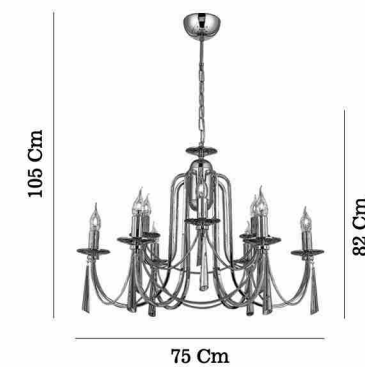

1571-80-06

5,58 Kg
80 Cm
E-14 / 6x20W Max.

Gold - Altın

1571-80-08

6,83 Kg
80 Cm
E-14 / 8x20W Max.

Gold - Altın

1571-80-12

8,40 Kg
90 Cm
E-14 / 12x20W Max.

1448-52-09

1448-51-06

1448-51-29

1448-51-10-L

1448-51-08

1448-51-09

Chrome - Krom
Antique - Antik Lak 1448-51-06
1448-52-06

4,60 Kg
62 Cm
E-14 / 6x20W Max.

Chrome - Krom
Antique - Antik Lak 1448-51-08
1448-52-08

6,15 Kg
75 Cm
E-14 / 8x20W Max.

Chrome - Krom
Antique - Antik Lak 1448-51-09
1448-52-09

6,58 Kg
75 Cm
E-14 / 9x20W Max.

Chrome - Krom
Antique - Antik Lak 1448-51-10-L
1448-52-10-L

8,51 Kg
64x94 Cm
E-14 / 10x20W Max.

Chrome - Krom
Antique - Antik Lak 1448-51-29
1448-52-29

1,20 Kg
27x32 Cm
E-14 / 2x20W Max.

LAMORA

1609-80-08-L

1609-80-06

1609-80-19

1609-80-08