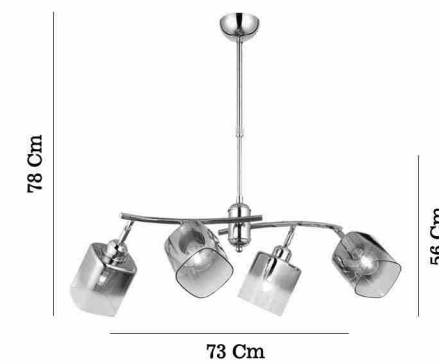

DUMBO

DUMBO

■ Gold - Altın 1587-80-04

38 Cm
72 Cm

- ⚖ 3,70 Kg
- ⊘ 72 Cm
- 💡 E-27 / 4x20W Max.

■ Gold - Altın 1587-80-06

50 Cm
80 Cm

- ⚖ 5,60 Kg
- ⊘ 80 Cm
- 💡 E-27 / 6x20W Max.

■ Gold - Altın 1587-80-06-L

130 Cm
90 Cm

- ⚖ 6,15 Kg
- ⊘ 50x90 Cm
- 💡 E-27 / 6x20W Max.

DERMA

DERMA

Chrome - Krom 1451-51-03

- 1,65 Kg
- 60 Cm
- E-27 / 3x20W Max.

Chrome - Krom 1451-51-04

- 1,85 Kg
- 73 Cm
- E-27 / 4x20W Max.

Chrome - Krom 1451-51-06

- 2,45 Kg
- 82 Cm
- E-27 / 6x20W Max.

PETOS

1566-80-05

1566-80-03

1566-80-19

1566-80-04-L