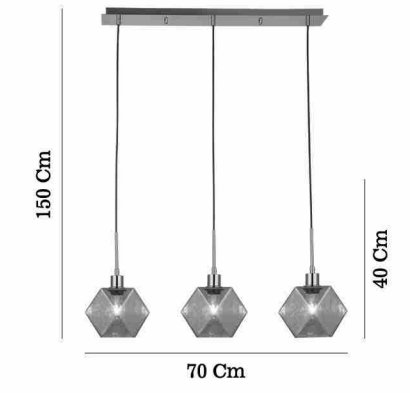

1594-80-01

GENON

Gold - Altın 1594-80-01

- ⚖ 0,90 Kg
- ⊘ 20 Cm
- 💡 E-27 / 1x20W Max.

Gold - Altın 1594-80-03

- ⚖ 4,11 Kg
- ⊘ 48 Cm
- 💡 E-27 / 3x20W Max.

Gold - Altın 1594-80-03-L

- ⚖ 4,02 Kg
- ⊘ 20x70 Cm
- 💡 E-27 / 3x20W Max.