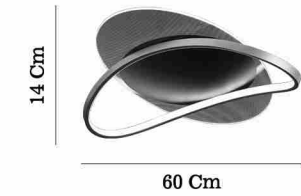

1,80 Kg
60 Cm
LED / 1x40W
3000 K
2800 L