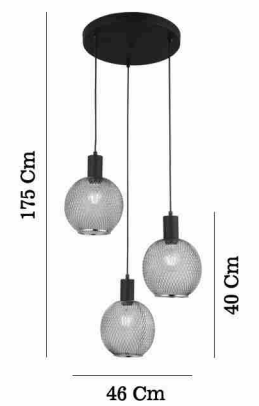

SEKA

SEKA

Gold / Black - Altın / Siyah 1636-80-01

- 0,46 Kg
- 19 Cm
- E-27 / 1x20W Max.

Gold / Black - Altın / Siyah 1636-80-03-L

- 2,33 Kg
- 19x80 Cm
- E-27 / 3x20W Max.

Gold / Black - Altın / Siyah 1636-80-03