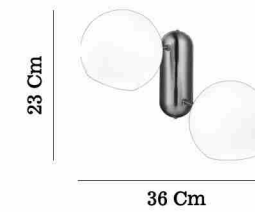

Antique - Antik Lak 1581-52-06-L

- ⚖️ 2,61 Kg
- ⊘ 55x100 Cm
- 💡 E-27 / 6x20W Max.

Antique - Antik Lak 1581-52-08

- ⚖️ 3,27 Kg
- ⊘ 100 Cm
- 💡 E-27 / 8x20W Max.

Antique - Antik Lak 1581-52-29

- ⚖️ 0,72 Kg
- ⊘ 26x36 Cm
- 💡 E-27 / 2x20W Max.