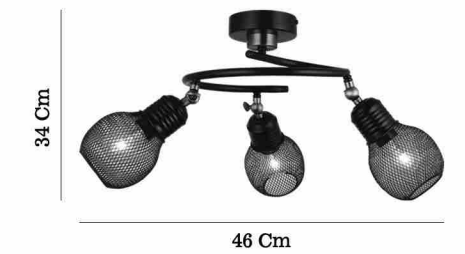

1,50 Kg

49x87 Cm

E-27 / 6x20W Max.

PENDE

PENDE

Antique / Black - Antik Lak / Siyah 1442-73-02

1,01 Kg
45 Cm
E-27 / 2x20W Max.

Antique / Black - Antik Lak / Siyah 1442-73-03