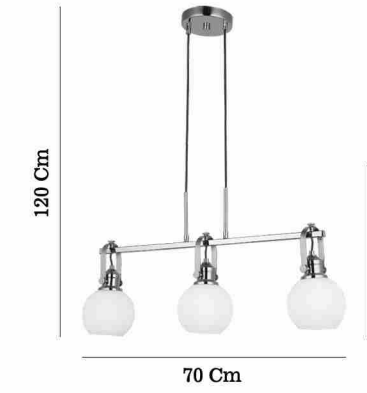

1590-80-12

1590-80-13

Gold - Altın

1590-80-03

- ⚖️ 2,08 Kg
- ⊘ 52 Cm
- 💡 E-27 / 3x20W Max.

Gold - Altın

1590-80-03-L

- ⚖️ 1,86 Kg
- ⊘ 14x70 Cm
- 💡 E-27 / 3x20W Max.