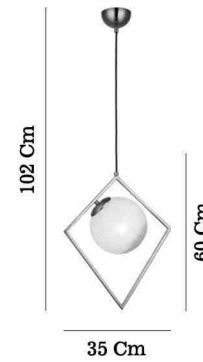

0,97 Kg
20x35 Cm
E-27 / 1x20W Max.

Antique - Antik Lak
Pearl Black- Kobalt
1582-52-17
1582-87-17