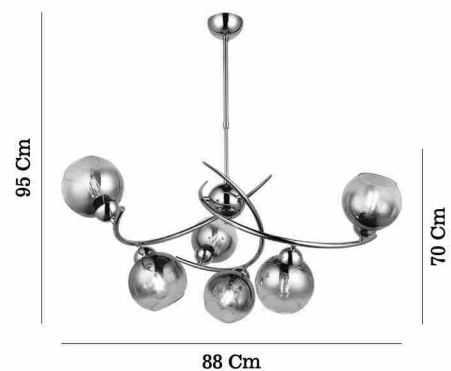

1567-51-04-L
1567-80-04-L

1,71 Kg
22x44 Cm
E-27 / 4x20W Max.

Chrome - Krom
Gold - Altan

1567-51-05
1567-80-05

2,19 Kg
72 Cm
E-27 / 5x20W Max.

Chrome - Krom
Gold - Altan

1567-51-06
1567-80-06

2,33 Kg
80 Cm
E-27 / 6x20W Max.