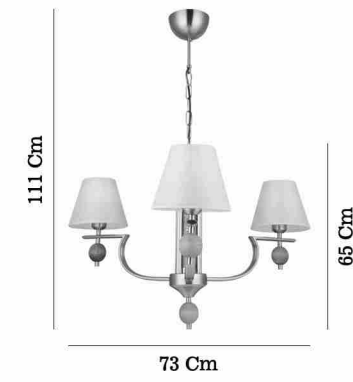

12,00 Kg
 71 Cm
 E-14 / 8x20W Max.

Gold - Altan 1628-80-19
 Pearl Black- Kobalt 1628-87-19

1,65 Kg
 19x22 Cm
 E-14 / 1x20W Max.

BORENO

1614-52-08-L

1614-52-08

1614-52-12

1614-87-06

1571-80-06

5,58 Kg
80 Cm
E-14 / 6x20W Max.

Gold - Altın

1571-80-08

6,83 Kg
80 Cm
E-14 / 8x20W Max.

Gold - Altın

1571-80-12

8,40 Kg
90 Cm
E-14 / 12x20W Max.

0,65 Kg
21x28 Cm
E-14 / 2x20W Max.

T IMORA

1620-52-05

1620-52-19

1620-52-03

Antique - Antik Lak 1620-52-03

- 3,08 Kg
- 73 Cm
- E-27 / 3x20W Max.

Antique - Antik Lak 1620-52-05