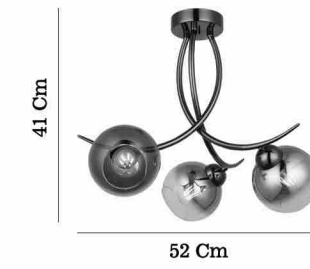

1,42 Kg
52 Cm
E-27 / 3x20W Max.

Gold - Altan
Pearl Black- Kobalt

1604-80-14
1604-87-14