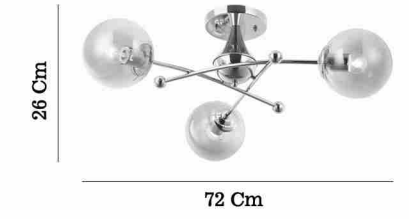

1,50 Kg
30x72 Cm
E-27 / 3x20W Max.

Chrome - Krom
Gold - Altan

80414-03-W01-CR
80414-03-W01-FG