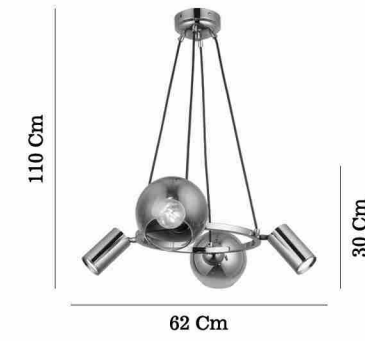

1,99 Kg
62 Cm
GU10 / 2x7W + E-27 / 2x20W Max.

Gold - Altan
Pearl Black- Kobalt
1607-80-06-L
1607-87-06-L