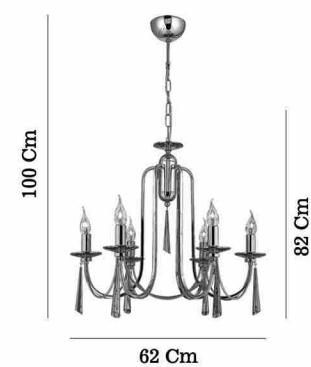

1571-80-06

5,58 Kg
80 Cm
E-14 / 6x20W Max.

Gold - Altın

1571-80-08

6,83 Kg
80 Cm
E-14 / 8x20W Max.

Gold - Altın

1571-80-12

8,40 Kg
90 Cm
E-14 / 12x20W Max.

1448-52-09

1448-51-06

1448-51-29

1448-51-10-L

1448-51-08

1448-51-09

Chrome - Krom
Antique - Antik Lak 1448-51-06
1448-52-06

4,60 Kg
62 Cm
E-14 / 6x20W Max.

Chrome - Krom
Antique - Antik Lak 1448-51-08
1448-52-08

6,15 Kg
75 Cm
E-14 / 8x20W Max.

Chrome - Krom
Antique - Antik Lak 1448-51-09
1448-52-09

6,58 Kg
75 Cm
E-14 / 9x20W Max.

Chrome - Krom
Antique - Antik Lak 1448-51-10-L
1448-52-10-L

8,51 Kg
64x94 Cm
E-14 / 10x20W Max.

Chrome - Krom
Antique - Antik Lak 1448-51-29
1448-52-29

1,20 Kg
27x32 Cm
E-14 / 2x20W Max.

LAMORA

1609-80-08-L

1609-80-06

1609-80-19

1609-80-08