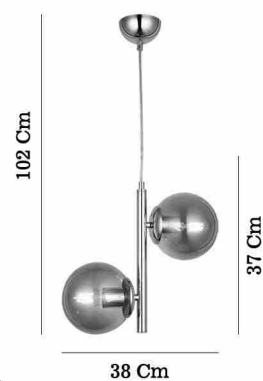

1,09 Kg
38 Cm
E-27 / 2x20W Max.

Chrome - Krom
Antique - Antik Lak

1536-51-03
1536-52-03