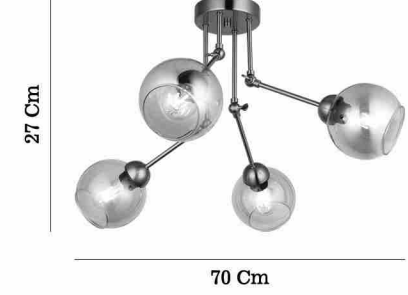

1528-52-19

1528-52-03

1528-52-02

Antique - Antik Lak 1528-52-02

- ⚖ 0,81 Kg
- ⊘ 13x66 Cm
- 💡 E-27 / 2x20W Max.

Antique - Antik Lak 1528-52-03

- ⚖ 1,17 Kg
- ⊘ 61 Cm
- 💡 E-27 / 3x20W Max.

Antique - Antik Lak 1528-52-04