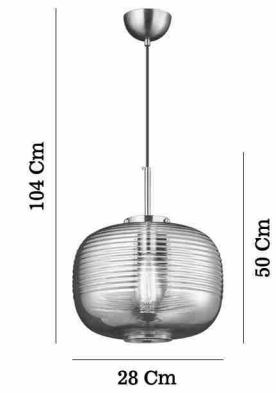

80553-01-PL1-CO
80553-01-PL1-GD

1,63 Kg
23 Cm
E-27 / 1x20W Max.

Antique - Antik Lak
Gold - Altan

80553-02-PS1-CO
80553-02-PS1-GD

2,12 Kg
28 Cm
E-27 / 1x20W Max.

SINTA

SINTA

Antique - Antik Lak
Gold - Altın