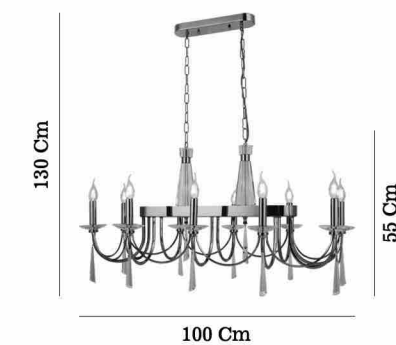

12,60 Kg
55x100 Cm
E-14 / 10x20W Max.

Antique - Antik Lak
Pearl Black- Kobalt

1570-52-12
1570-87-12