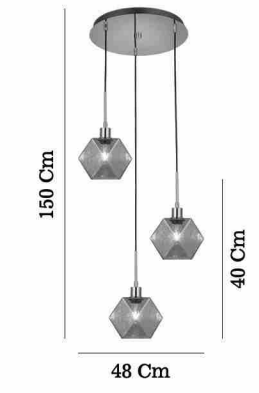

1594-80-01

GENON

Gold - Altın 1594-80-01

- ⚖ 0,90 Kg
- ⊘ 20 Cm
- 💡 E-27 / 1x20W Max.

Gold - Altın 1594-80-03

- ⚖ 4,11 Kg
- ⊘ 48 Cm
- 💡 E-27 / 3x20W Max.

Gold - Altın 1594-80-03-L

- ⚖ 4,02 Kg
- ⊘ 20x70 Cm
- 💡 E-27 / 3x20W Max.